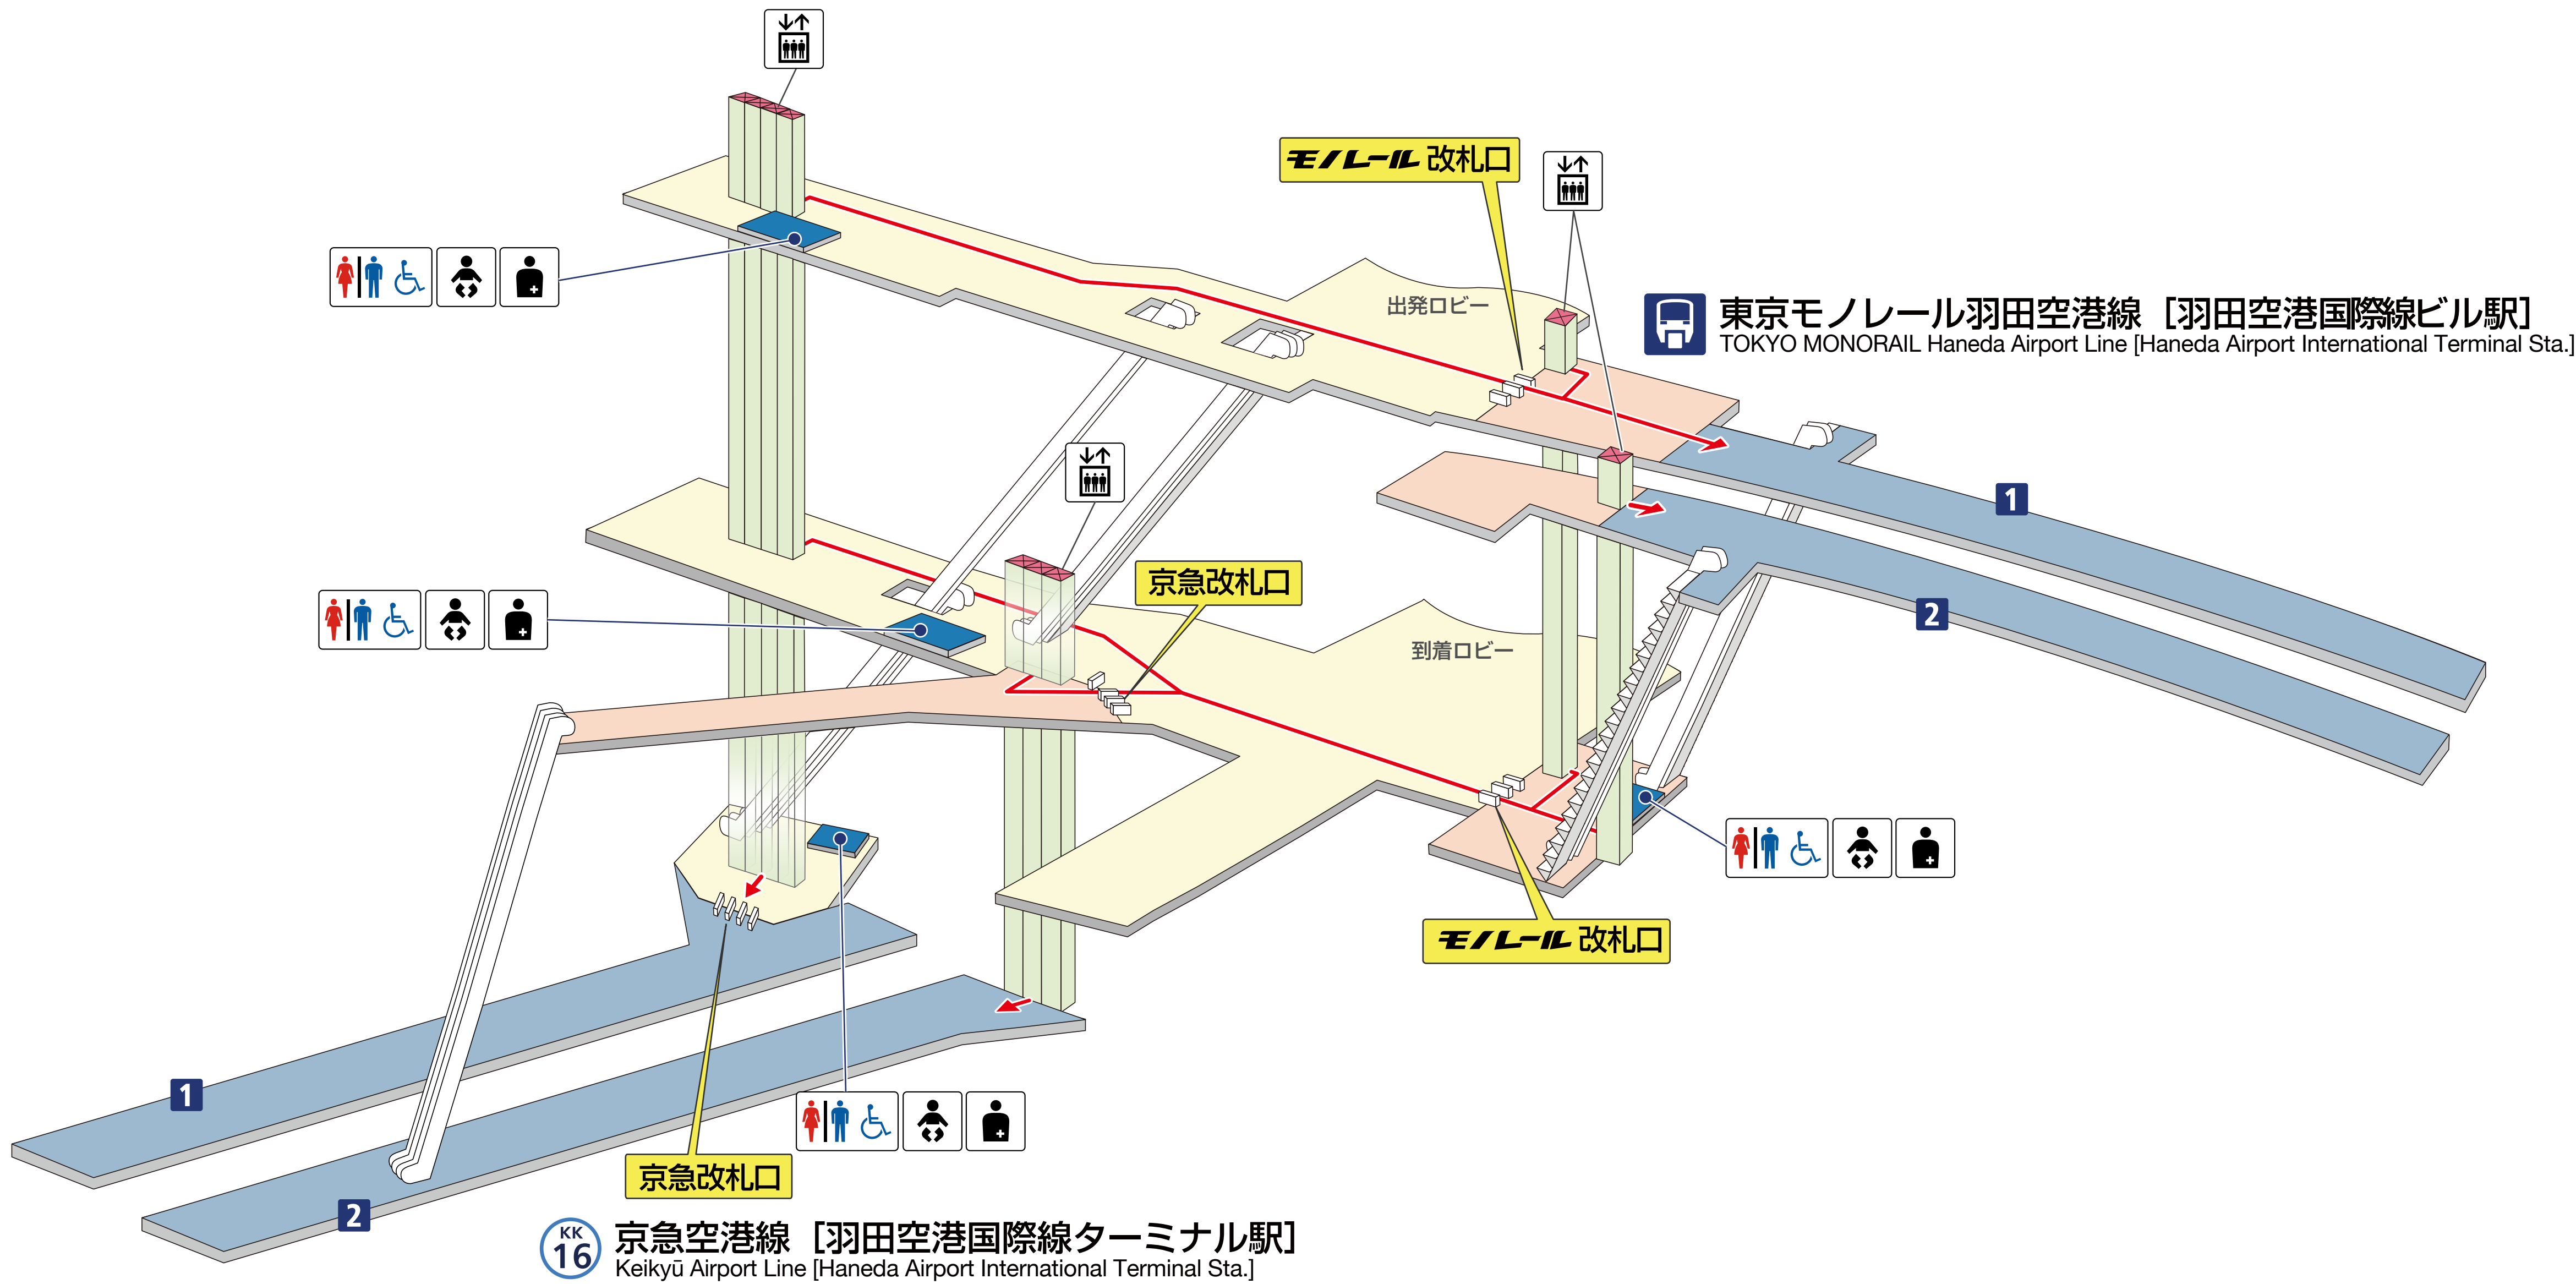

羽田空港国際線ターミナル駅・羽田空港国際線ビル駅

Haneda Airport International Terminal Station

京急空港線 (KK)

- 1 羽田空港国内線ターミナル 方面
- 2 品川・新橋・日本橋・成田空港 京急蒲田・横浜 方面

東京モノレール 羽田空港線

- 1 国内線ターミナル (第1・第2ビル) 方面
- 2 モノレール浜松町 方面

バリアフリー移動経路	スロープ	JR 線	私鉄線
エレベーター	階段	改札外	改札外
エスカレーター	トイレ	改札内	改札内
		ホーム	ホーム