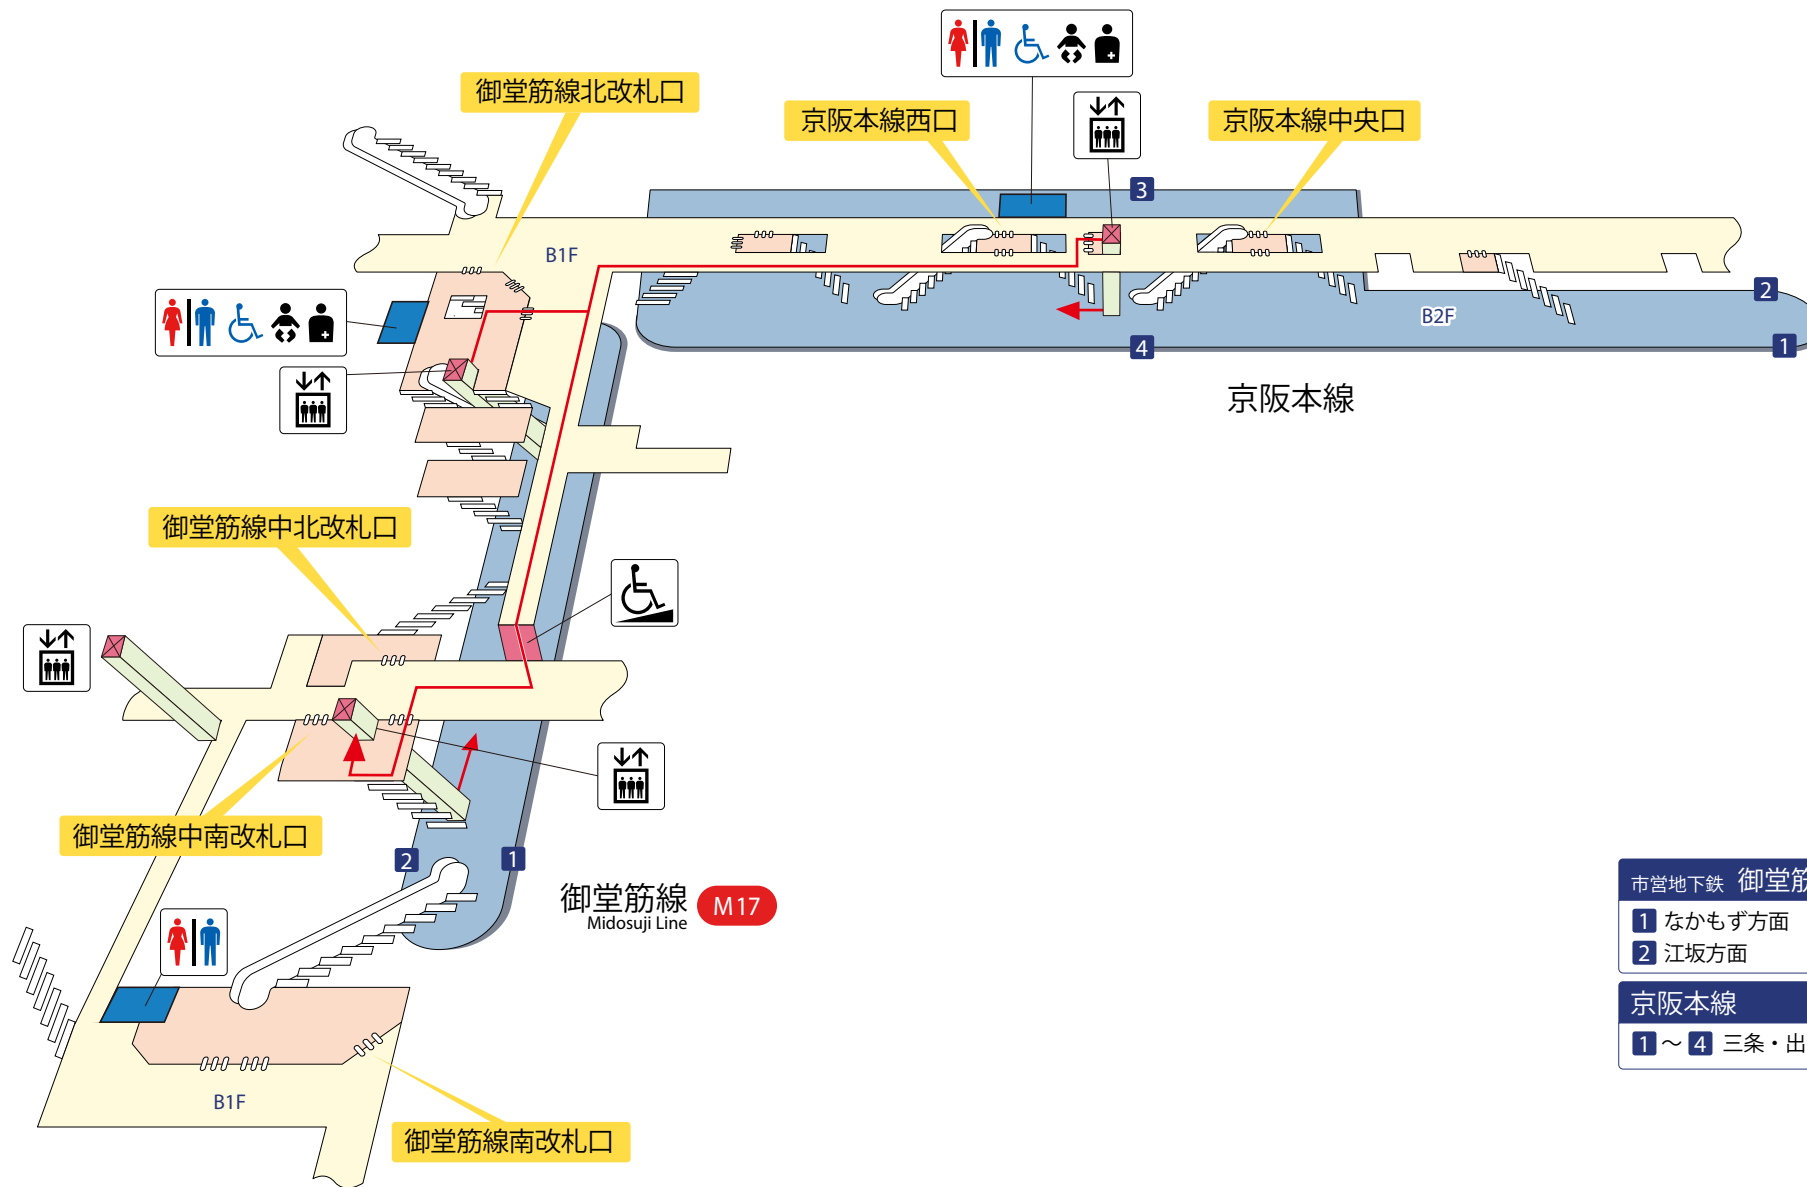

淀屋橋駅

Yodoyabashi Station

市営地下鉄 御堂筋線
1 なかもず方面
2 江坂方面
京阪本線
1 ~ 4 三条・出町柳方面