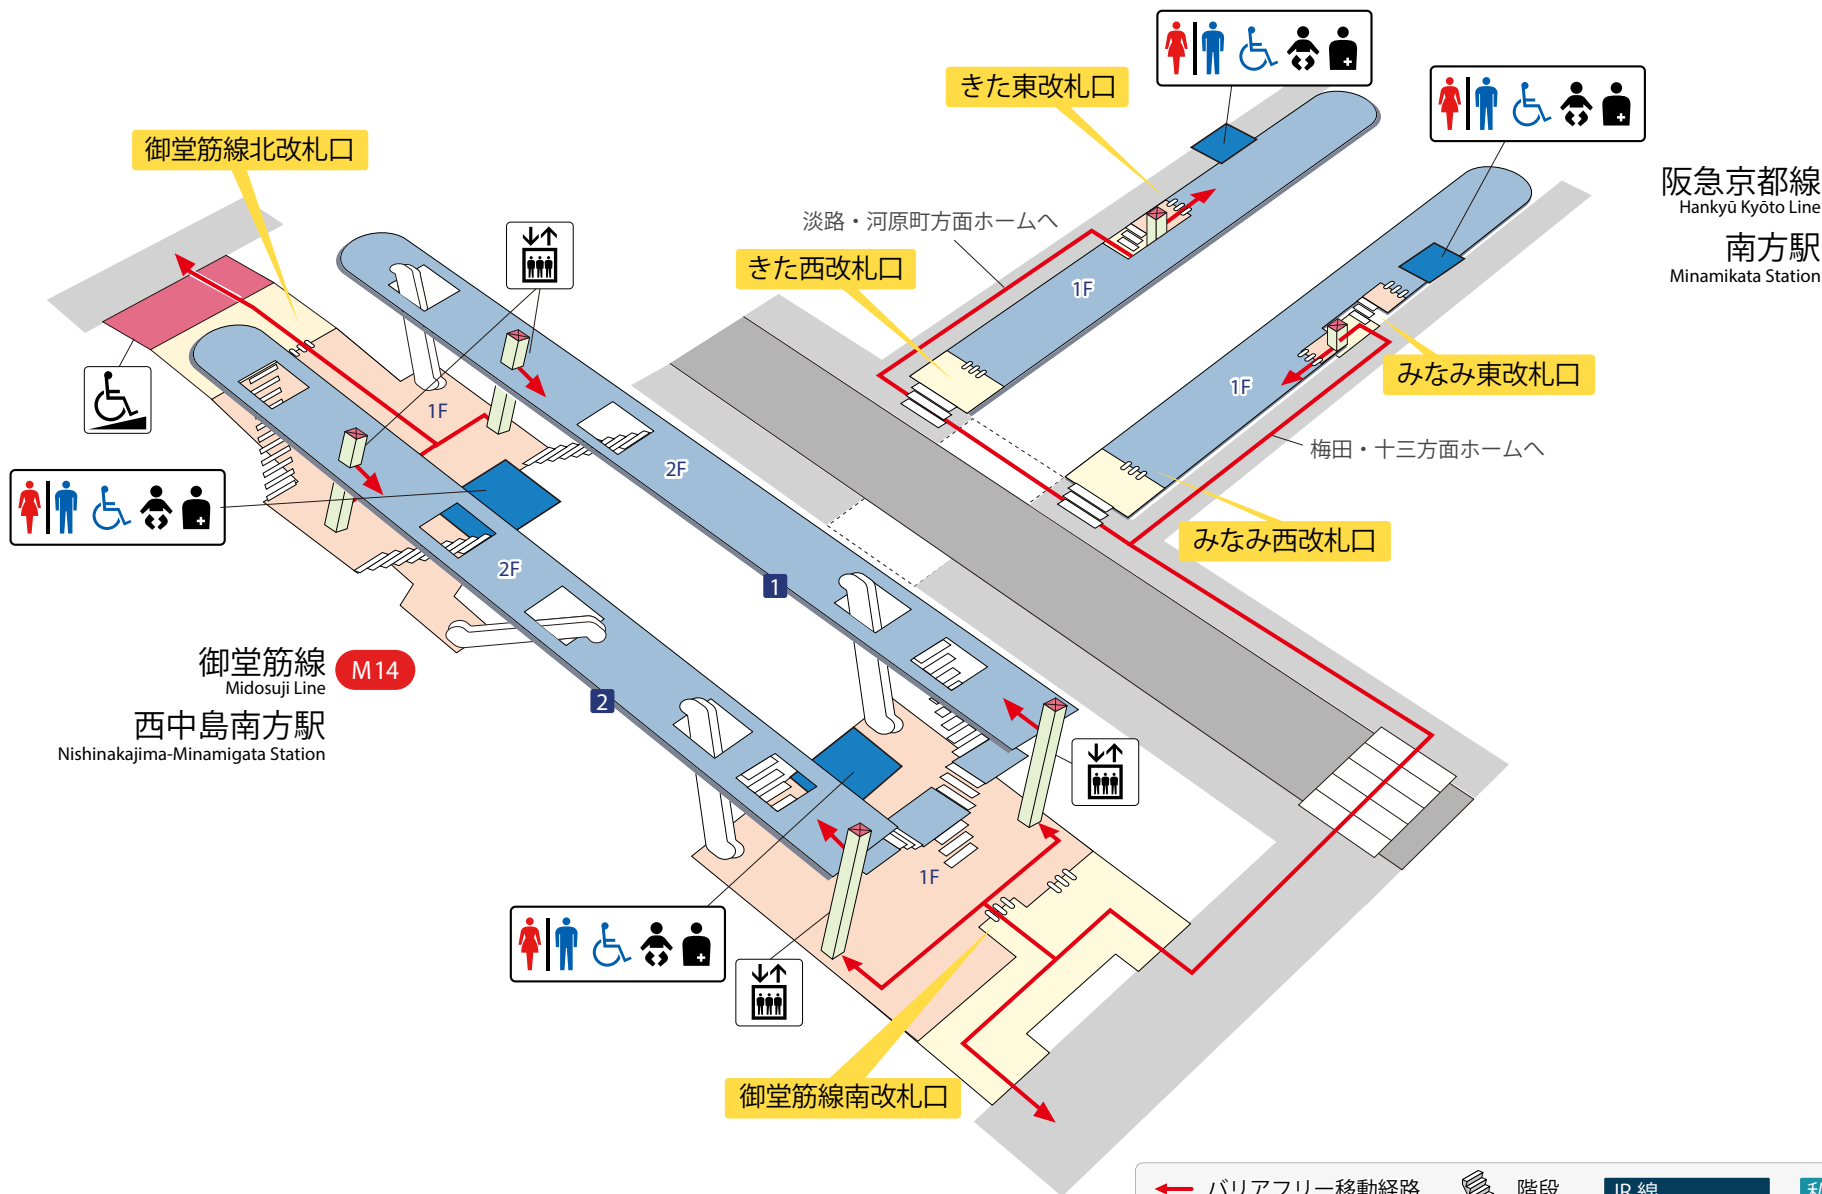

西中島南方駅 ・ 南方駅

Nishinakajima-Minamigata Station Minamikata Station

阪急京都線
Hankyu Kyoto Line
南方駅
Minamikata Station

御堂筋線 M14
Midotsuji Line
西中島南方駅
Nishinakajima-Minamigata Station

市営地下鉄 御堂筋線 M

- 1 梅田・なんば・なかもず方面
- 2 新大阪・千里中央方面

阪急京都線

淡路・河原町方面
十三・梅田方面

バリアフリー移動経路	階段	JR線	私鉄線
エレベーター	トイレ	改札外	改札外
エスカレーター		改札内	改札内
スロープ		ホーム	ホーム