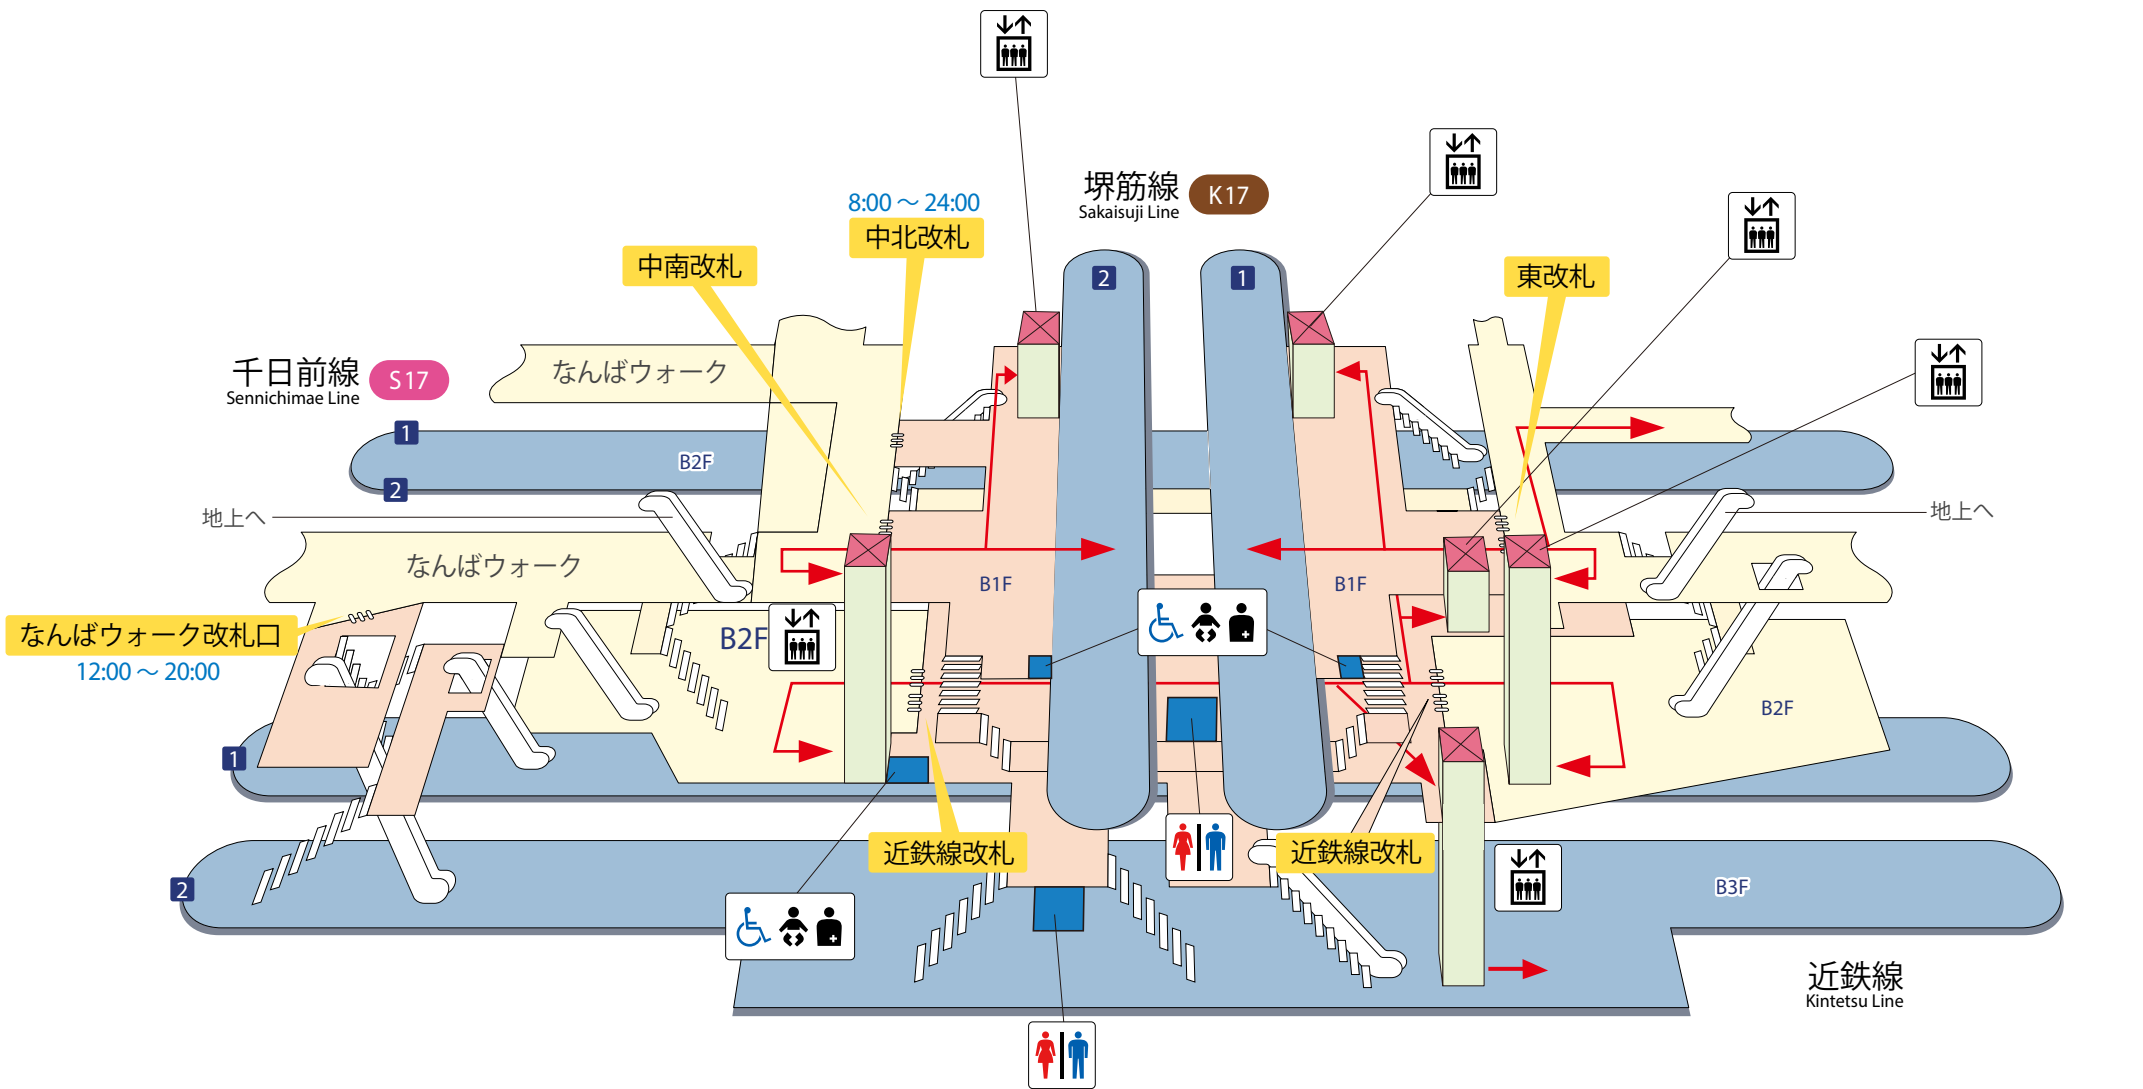

日本橋駅・近鉄日本橋駅

Nippombashi Station Kintetsu Nippombashi Station

市営地下鉄 堺筋線 **K**

- 1 天下茶屋方面
- 2 天神橋筋六丁目方面

市営地下鉄 千日前線 **S**

- 1 南巽方面
- 2 野田阪神方面

近鉄線

- 1 近鉄奈良・近鉄名古屋方面
- 2 近鉄難波方面

← バリヤーフリー移動経路
 ■ エレベーター
 ≡ エスカレーター
 ≡ スロープ
 ■ 階段
 ■ トイレ
 ■ JR線
 ■ 私鉄線
 ■ 改札外
 ■ 改札内
 ■ ホーム