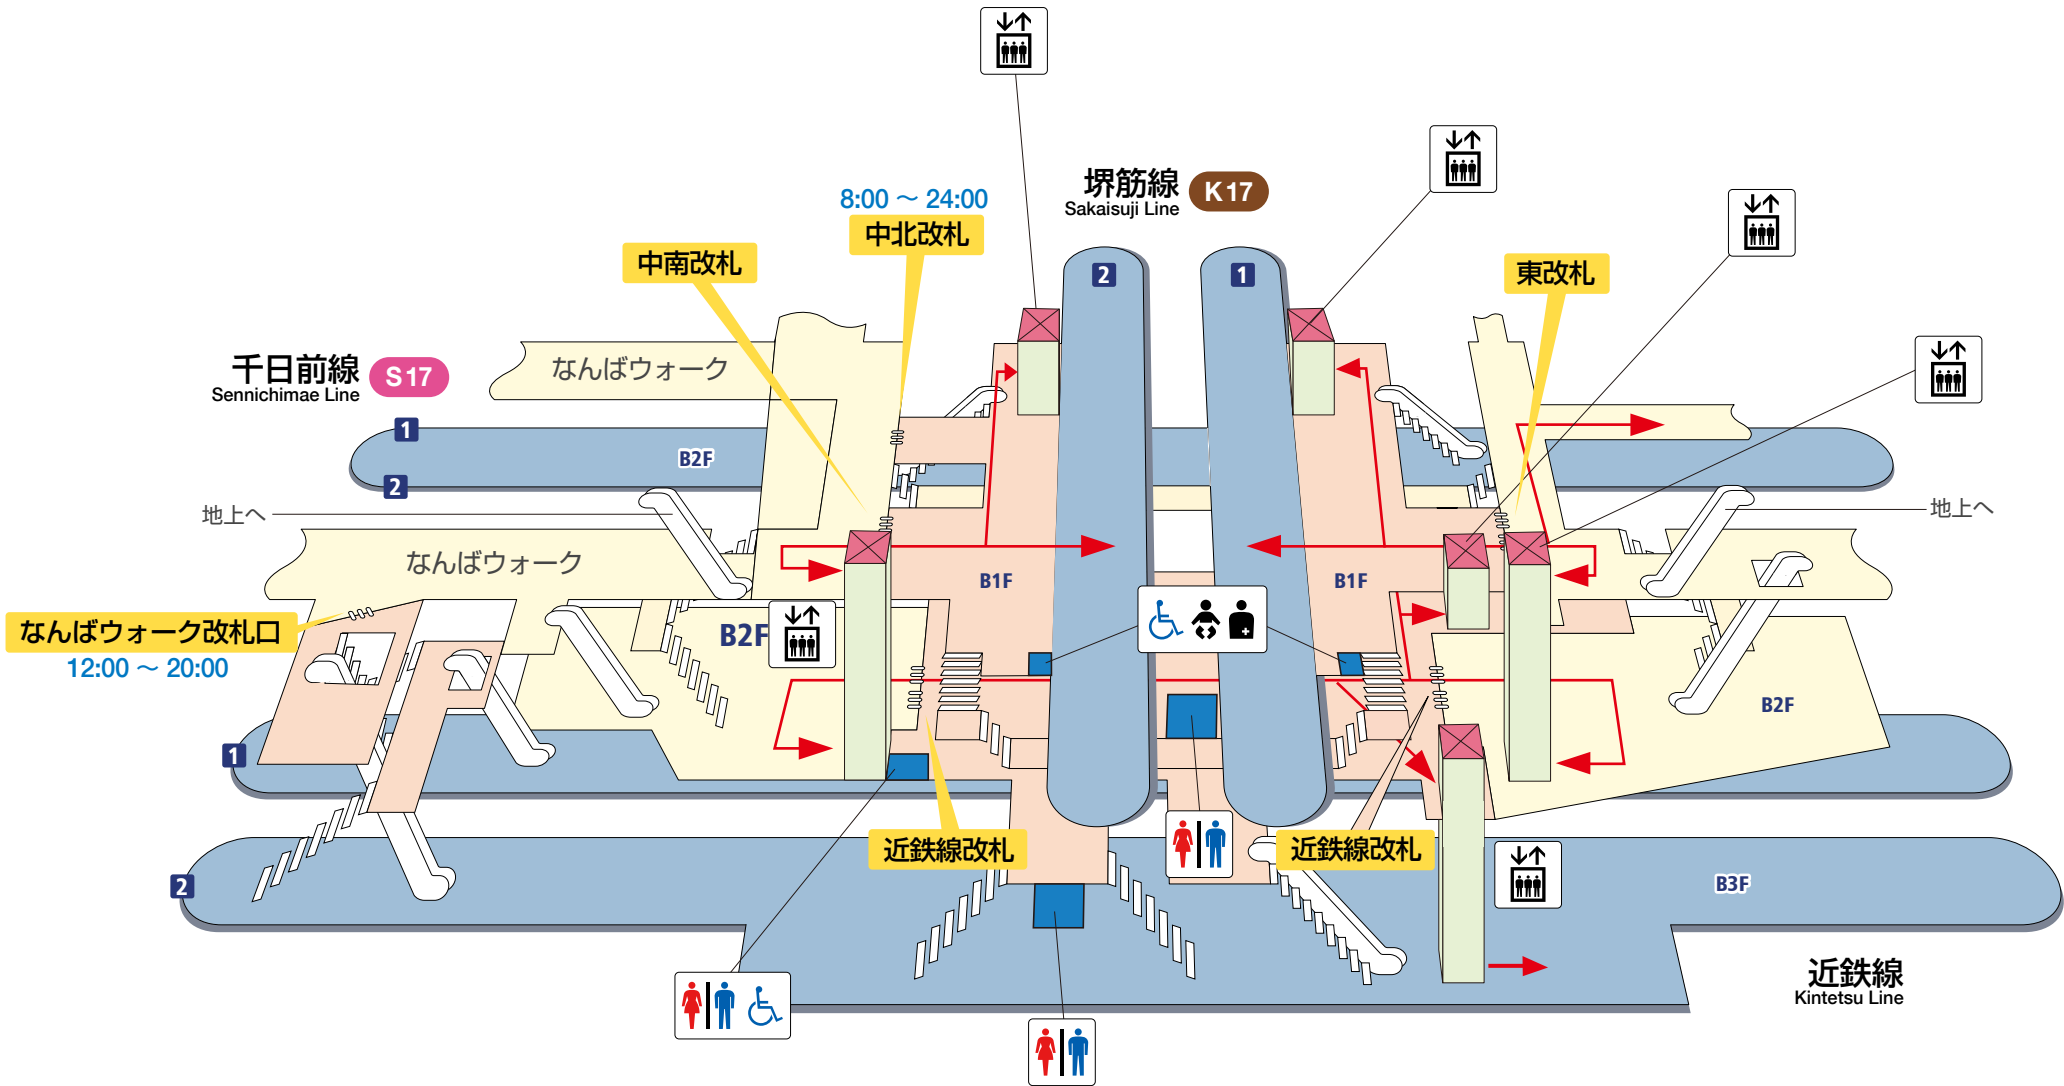

# 日本橋駅・近鉄日本橋駅

Nippombashi Station Kintetsu Nippombashi Station

市営地下鉄 堺筋線 **K**

- 1 天下茶屋方面
- 2 天神橋筋六丁目方面

市営地下鉄 千日前線 **S**

- 1 南巽方面
- 2 野田阪神方面

近鉄線

- 1 近鉄奈良・近鉄名古屋方面
- 2 近鉄難波方面

バリアフリー移動経路	階段	JR線	私鉄線
エレベーター	トイレ	改札外	改札外
エスカレーター		改札内	改札内
スロープ		ホーム	ホーム