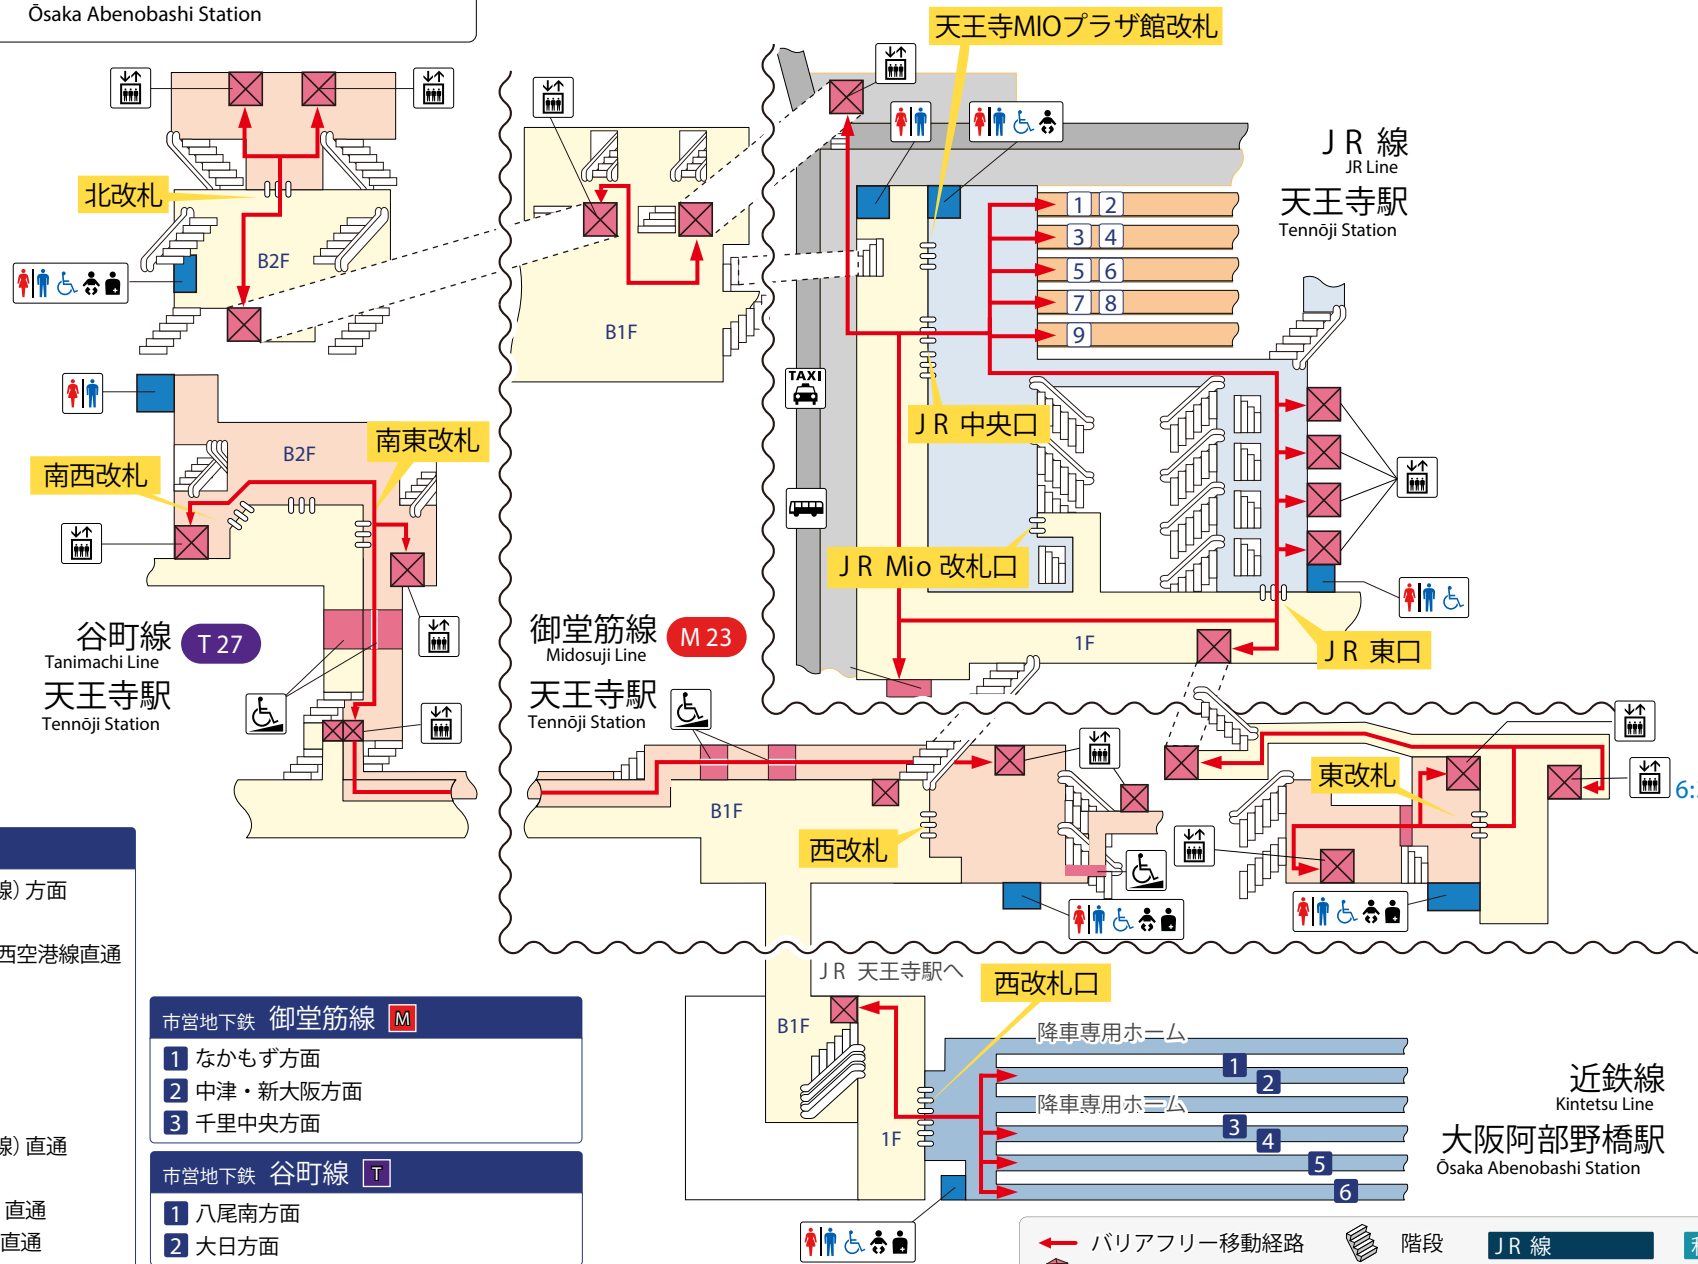

# 天王寺駅・大阪阿部野橋

Tennōji Station Ōsaka Abenobashi Station

平日・休日 6:30 ~ 23:00

- JR**
- 1 2 紀勢線(きのくに線) 方面  
関西空港線直通
  - 2 4 7 8 阪和線・関西空港線直通
  - 5 6 9 13 降車ホーム
  - 11 12 大阪環状線内回り
  - 14 大阪環状線外回り
  - 15 関西線(大和路線)
  - 16 関西線(大和路線)  
紀勢線(きのくに線) 直通  
関西空港線直通
  - 17 関西線(大和路線) 直通  
大阪環状線外回り直通
  - 18 関西線(大和路線)  
紀勢線(きのくに線) 直通  
関西空港線直通

- 市営地下鉄 御堂筋線 M**
- 1 なかもず方面
  - 2 中津・新大阪方面
  - 3 千里中央方面
- 市営地下鉄 谷町線 T**
- 1 八尾南方面
  - 2 大日方面
- 近鉄線**
- 1 ~ 6 吉野・橿原神宮前・河内長野方面

**バリアフリー移動経路** (Barrier-free movement routes): Red arrow icon

**エレベーター** (Elevators): Green box icon

**エスカレーター** (Escalators): White icon

**スロープ** (Ramps): Red line icon

**階段** (Stairs): Blue icon

**トイレ** (Toilets): Blue icon

**JR 線** (JR Line): Blue box icon

**私鉄線** (Private Railway Line): Green box icon

**改札外** (Outside Gate): Blue box icon

**改札内** (Inside Gate): Blue box icon

**ホーム** (Platform): Blue box icon