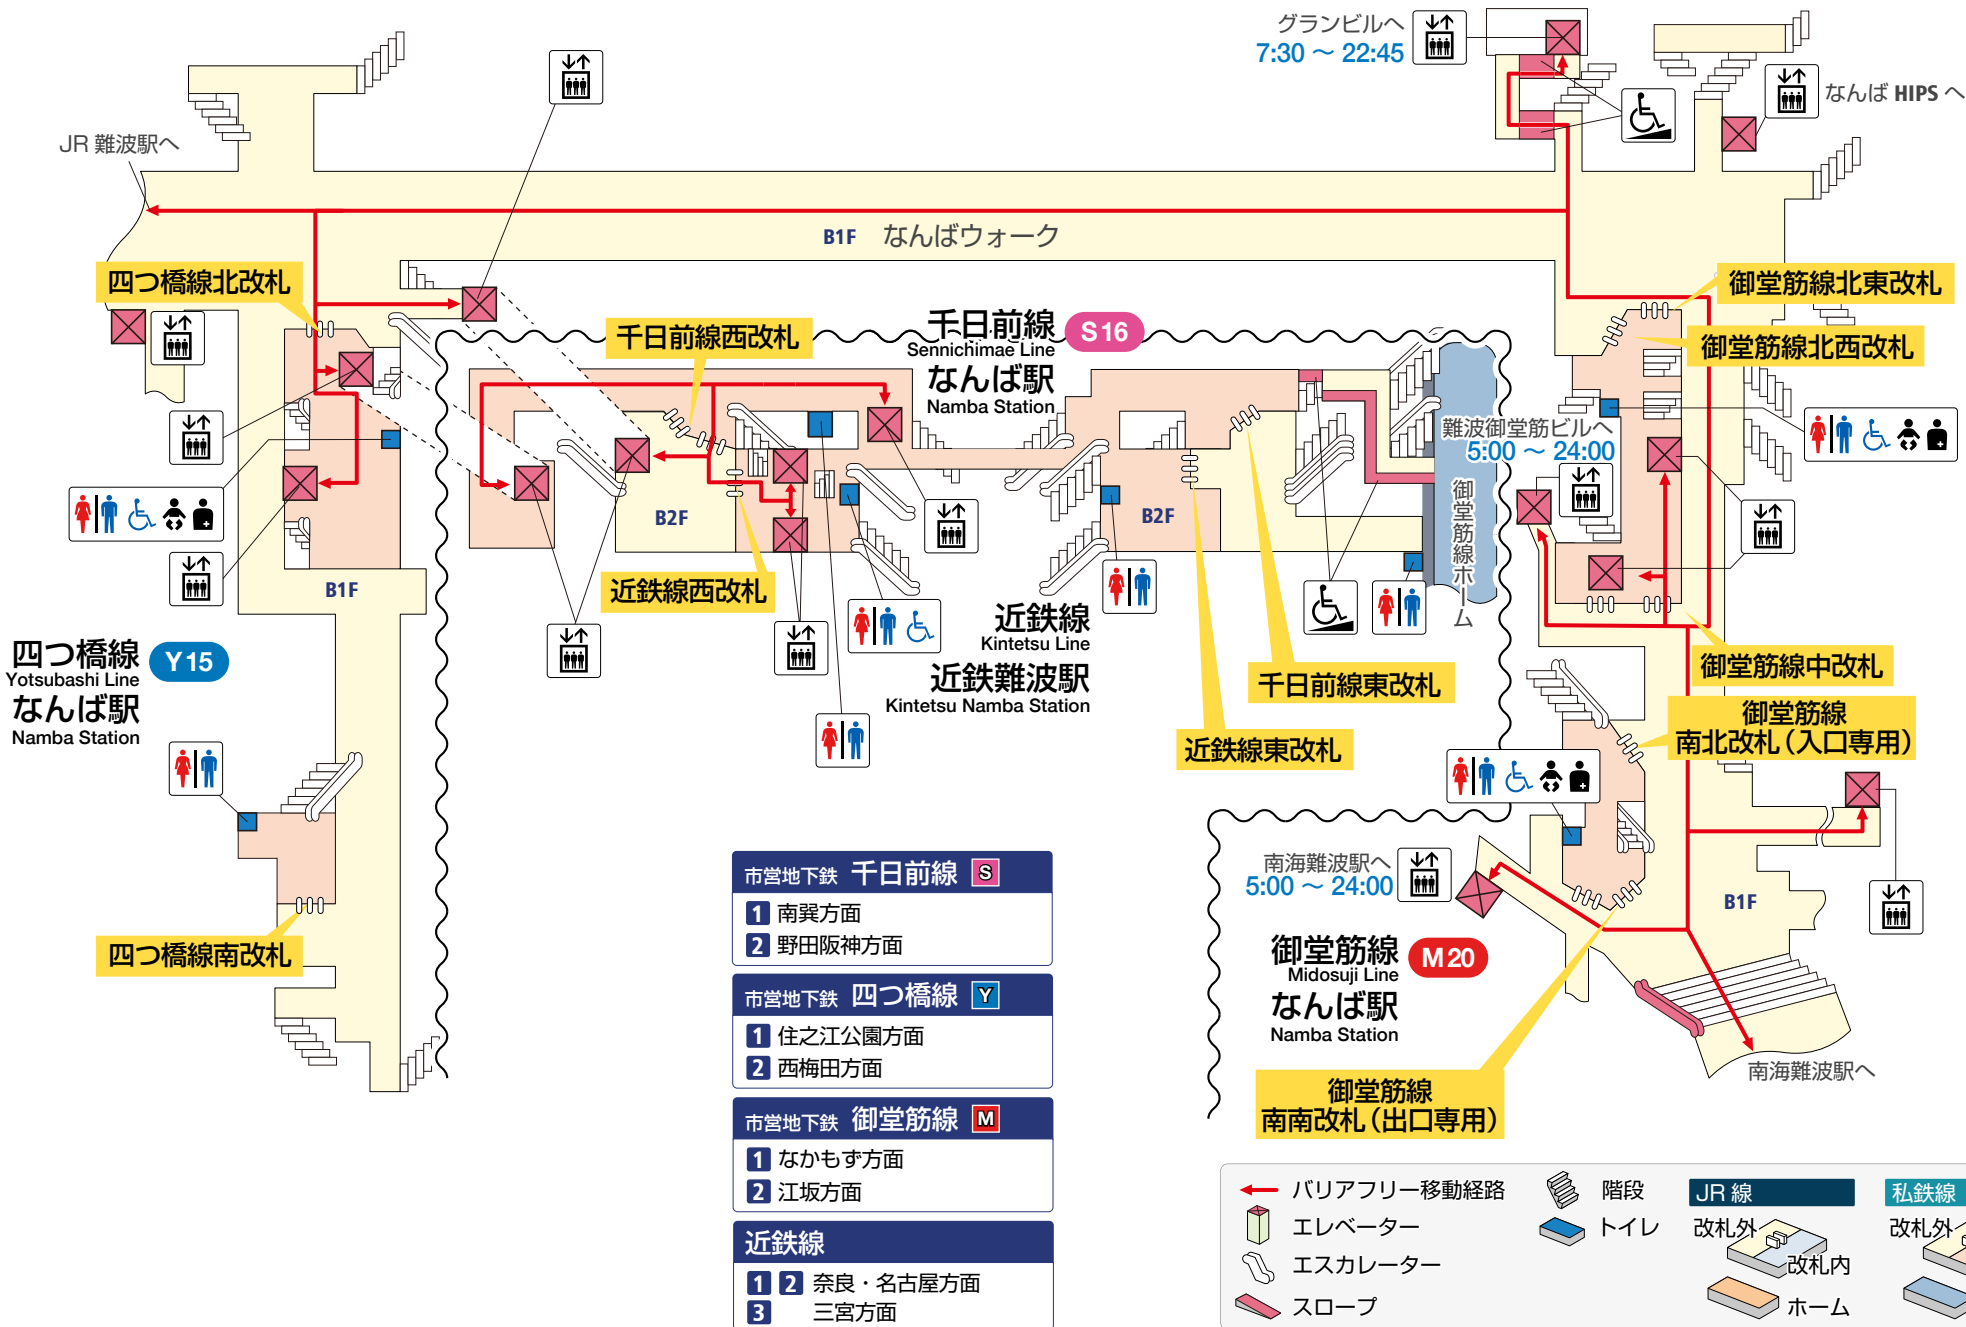

JR 難波駅・なんば駅・大阪難波駅・難波駅

JR Namba Station Namba Station Osaka Namba Station Namba Station

- 市営地下鉄 千日前線 S**
 - 1 南巽方面
 - 2 野田阪神方面
- 市営地下鉄 四つ橋線 Y**
 - 1 住之江公園方面
 - 2 西梅田方面
- 市営地下鉄 御堂筋線 M**
 - 1 なかもず方面
 - 2 江坂方面
- 近鉄線**
 - 1 2 奈良・名古屋方面
 - 3 三宮方面

→ バリアフリー移動経路	階段	JR 線	私鉄線
エレベーター	トイレ	改札外	改札外
エスカレーター		改札内	改札内
スロープ		ホーム	ホーム