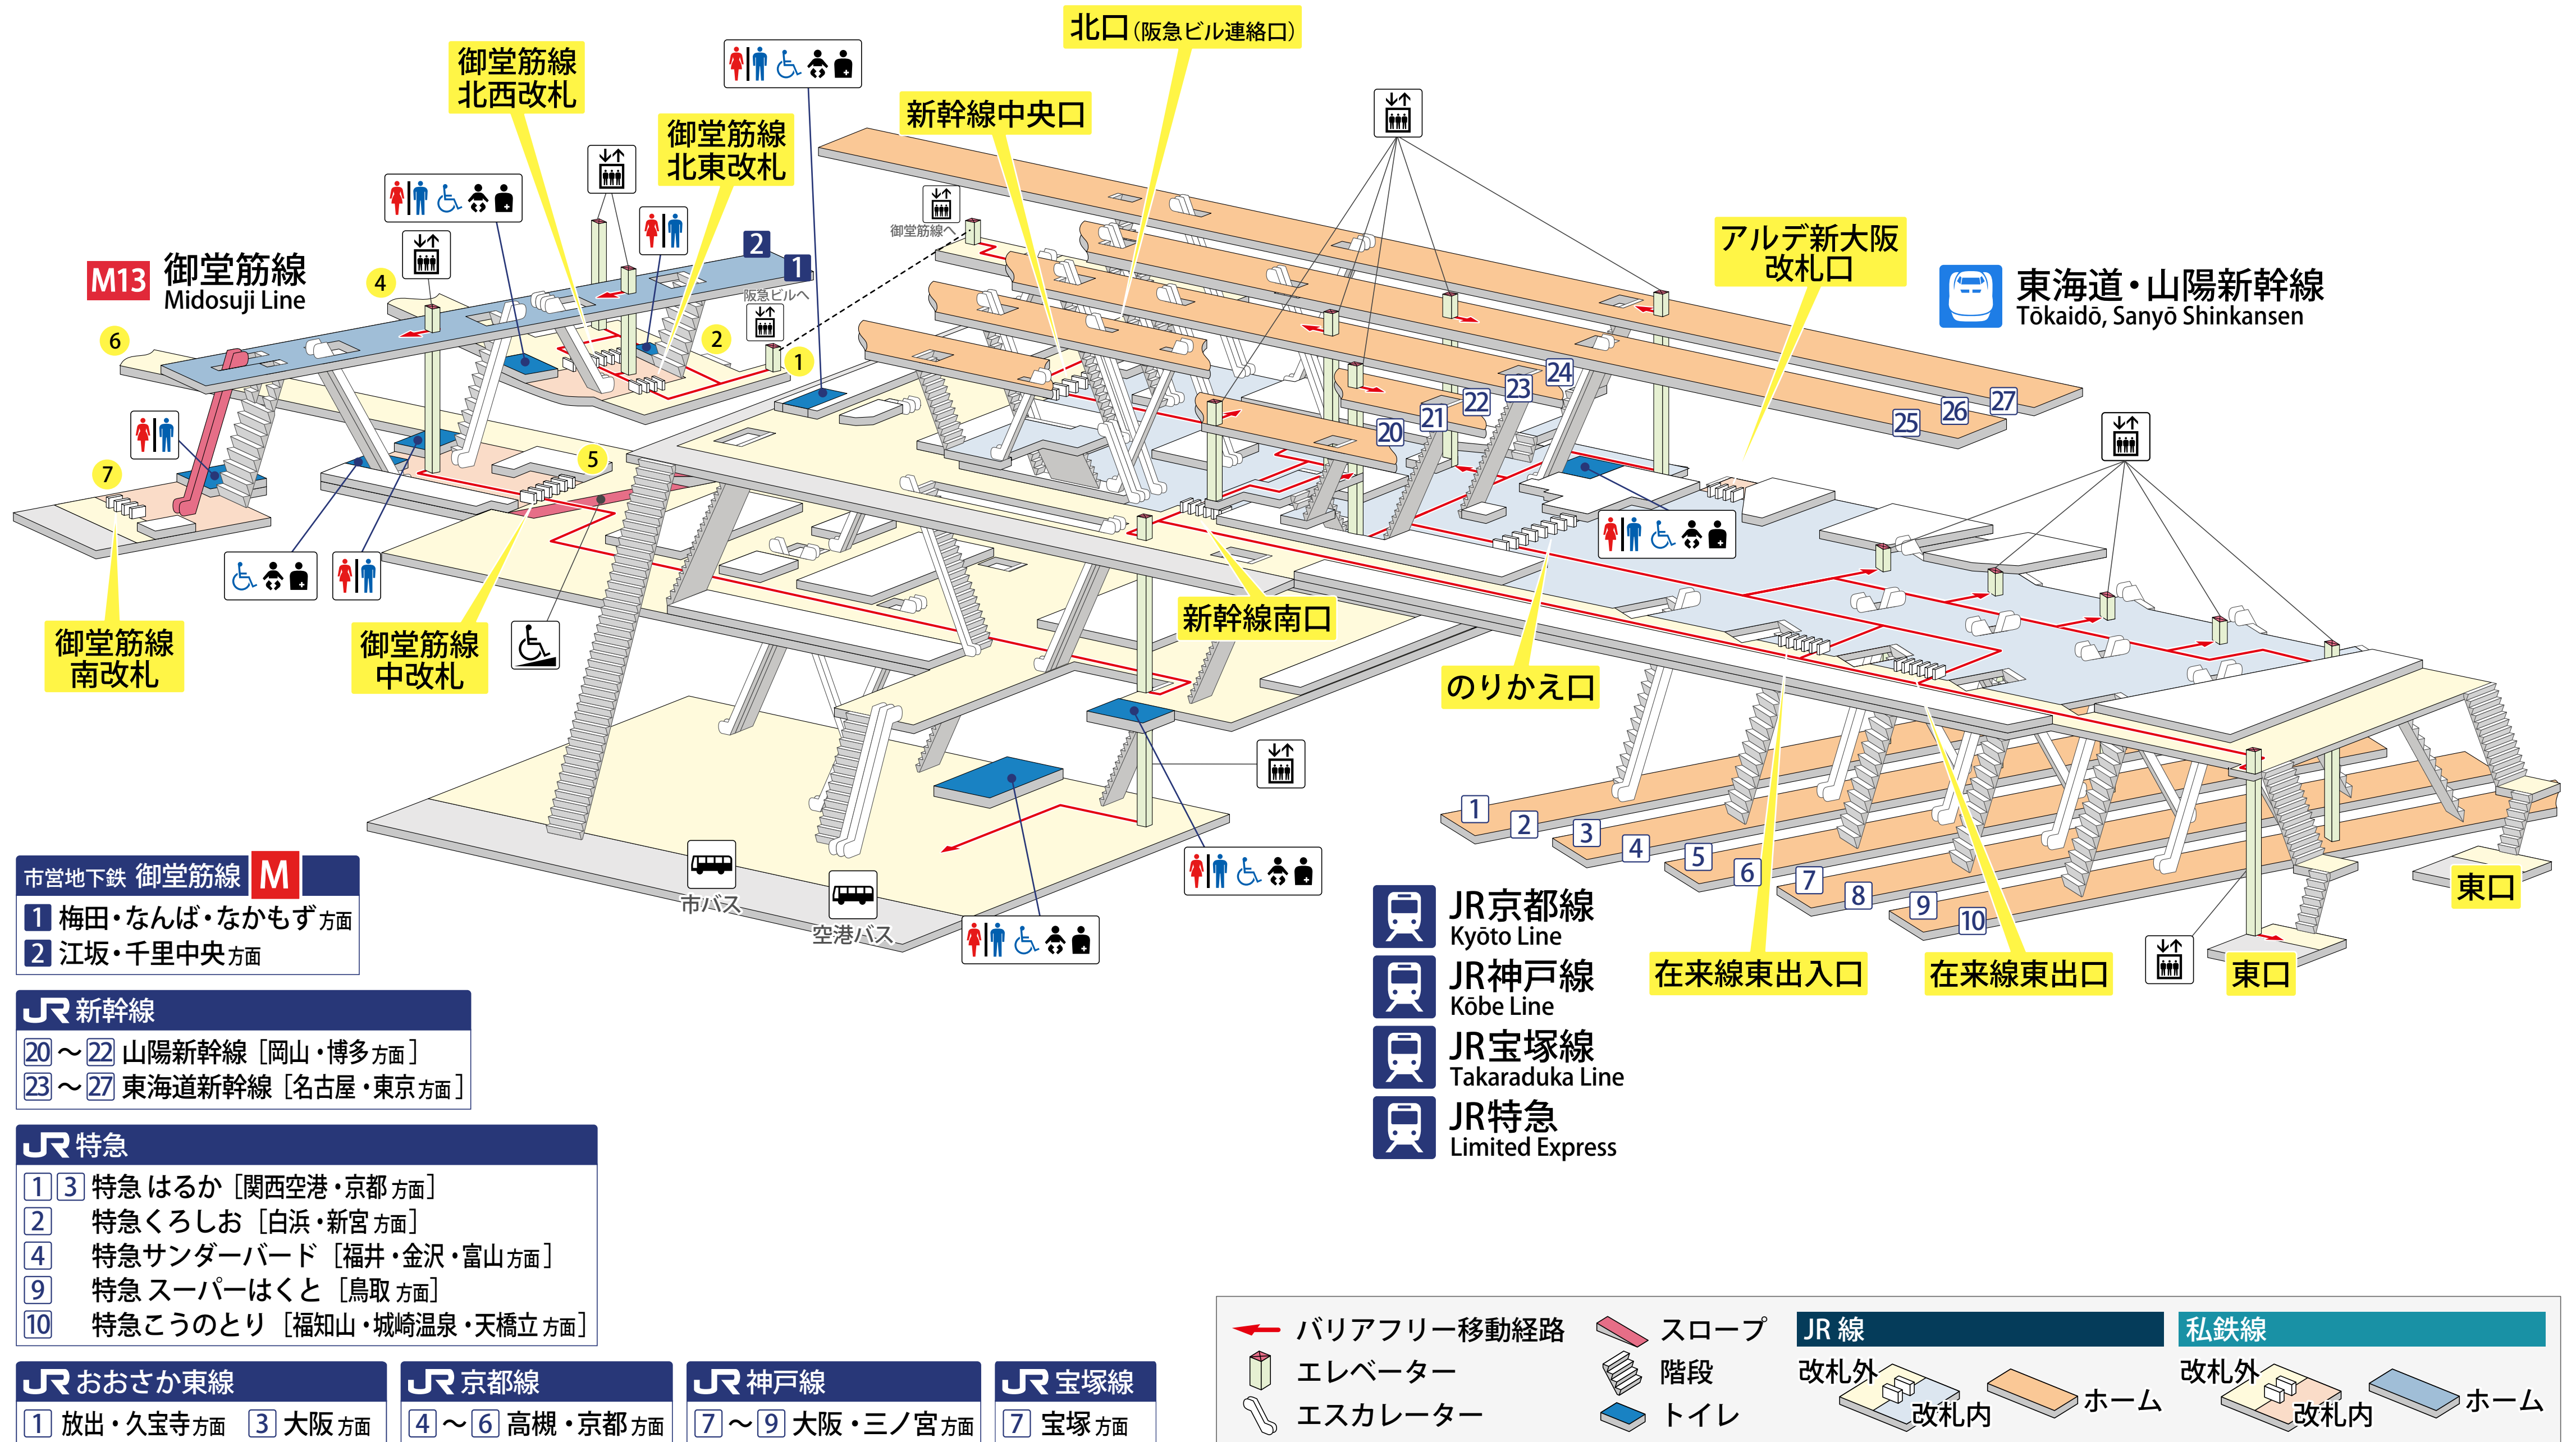

新大阪駅

Shin-Ōsaka Station

市営地下鉄 御堂筋線 **M**
 1 梅田・なんば・なかもず方面
 2 江坂・千里中央方面

JR 新幹線
 20 ~ 22 山陽新幹線 [岡山・博多方面]
 23 ~ 27 東海道新幹線 [名古屋・東京方面]

JR 特急
 1 3 特急 はるか [関西空港・京都方面]
 2 特急 くろしお [白浜・新宮方面]
 4 特急 サンダーバード [福井・金沢・富山方面]
 9 特急 スーパーはくと [鳥取方面]
 10 特急 こうのとり [福知山・城崎温泉・天橋立方面]

JR おおさか東線
 1 放出・久宝寺方面 3 大阪方面

JR 京都線
 4 ~ 6 高槻・京都方面

JR 神戸線
 7 ~ 9 大阪・三ノ宮方面

JR 宝塚線
 7 宝塚方面

JR 京都線
Kyōto Line
 JR 神戸線
Kōbe Line
 JR 宝塚線
Takaraduka Line
 JR 特急
Limited Express

バリアフリー移動経路	スロープ	JR 線	私鉄線
エレベーター	階段	改札外	改札外
エスカレーター	トイレ	改札内	改札内
		ホーム	ホーム