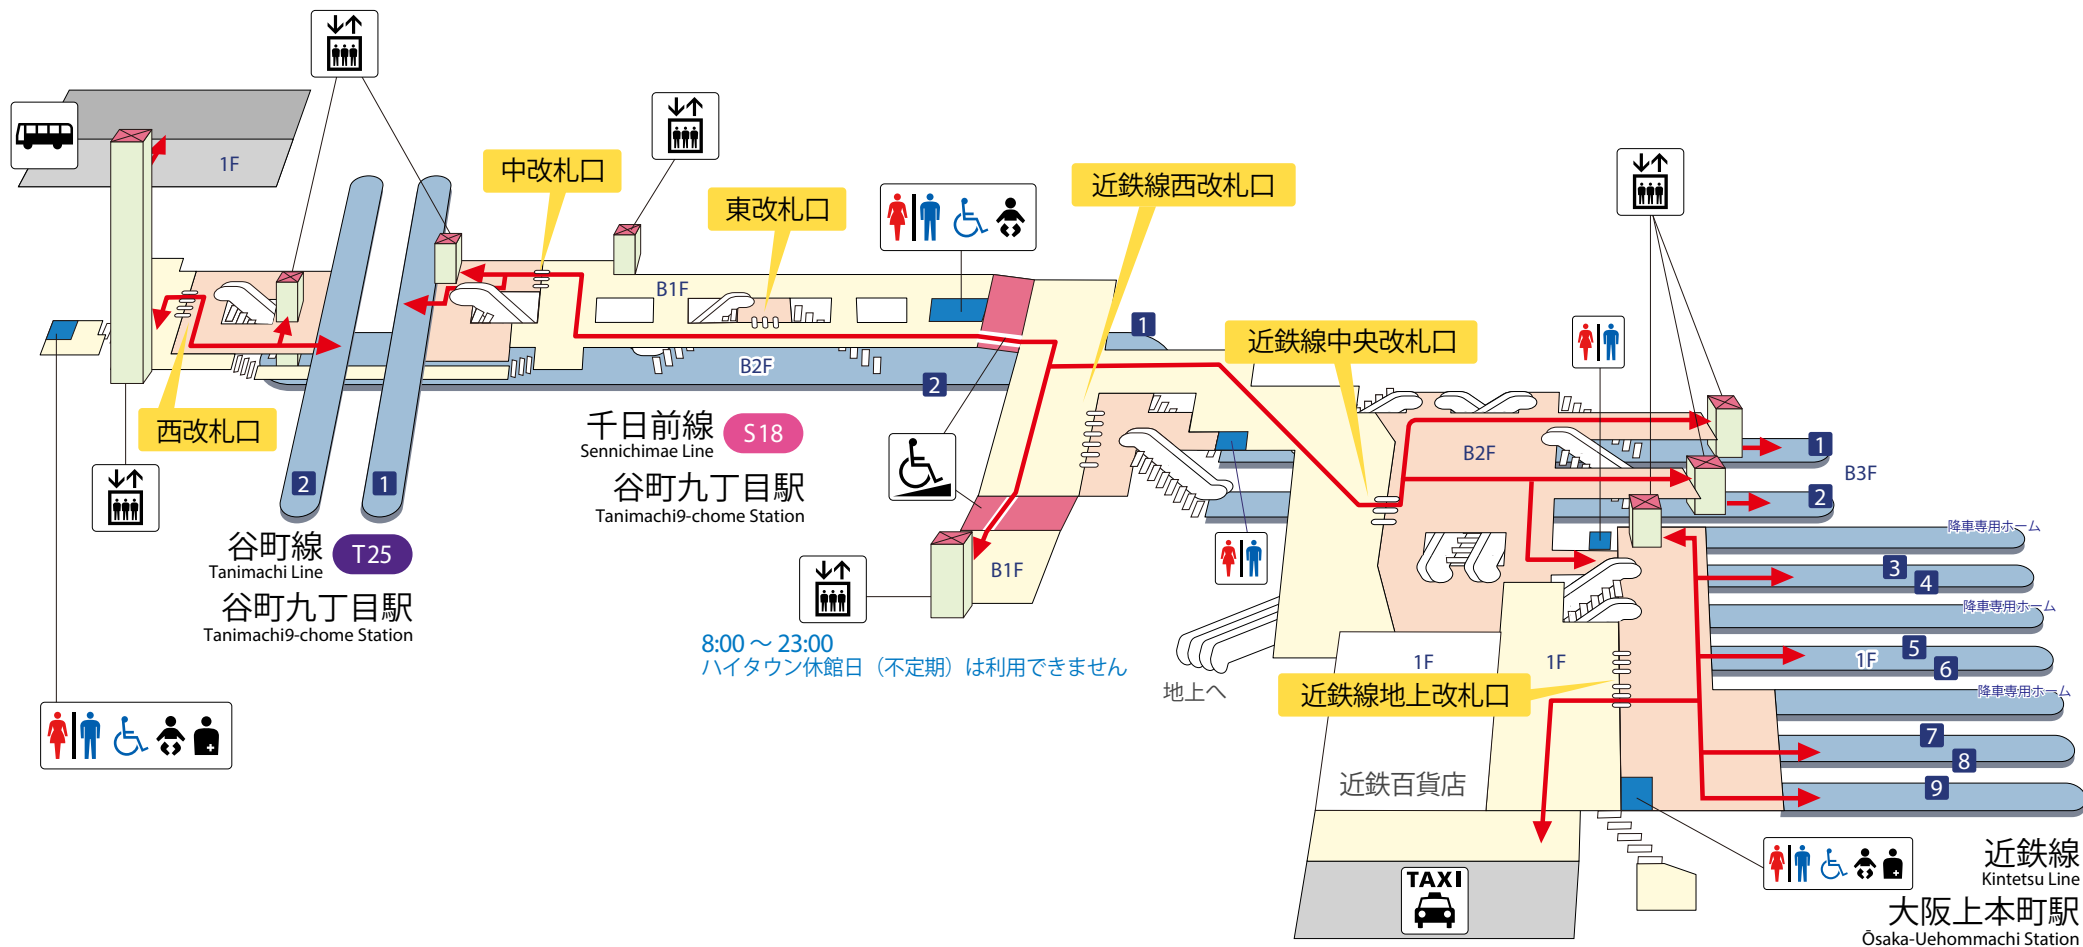

谷町九丁目駅・大阪上本町駅

Tanimachi9-chome Station Ōsaka-Uehommachi Station

8:00 ~ 23:00
ハイタウン休館日 (不定期) は利用できません

市営地下鉄 谷町線 T

- 1 天王寺・八尾南方面
- 2 東梅田・都島・大日方面

市営地下鉄 千日前線 S

- 1 鶴橋・南巽方面
- 2 なんば・野田阪神方面

近鉄線

- 1 奈良・名古屋方面
- 2 難波方面
- 3 ~ 8 伊勢志摩方面
- 9 特急ホーム

バリアフリー移動経路

- エレベーター
- エスカレーター
- スロープ
- 階段
- トイレ

JR線

- 改札外
- 改札内
- ホーム

私鉄線

- 改札外
- 改札内
- ホーム