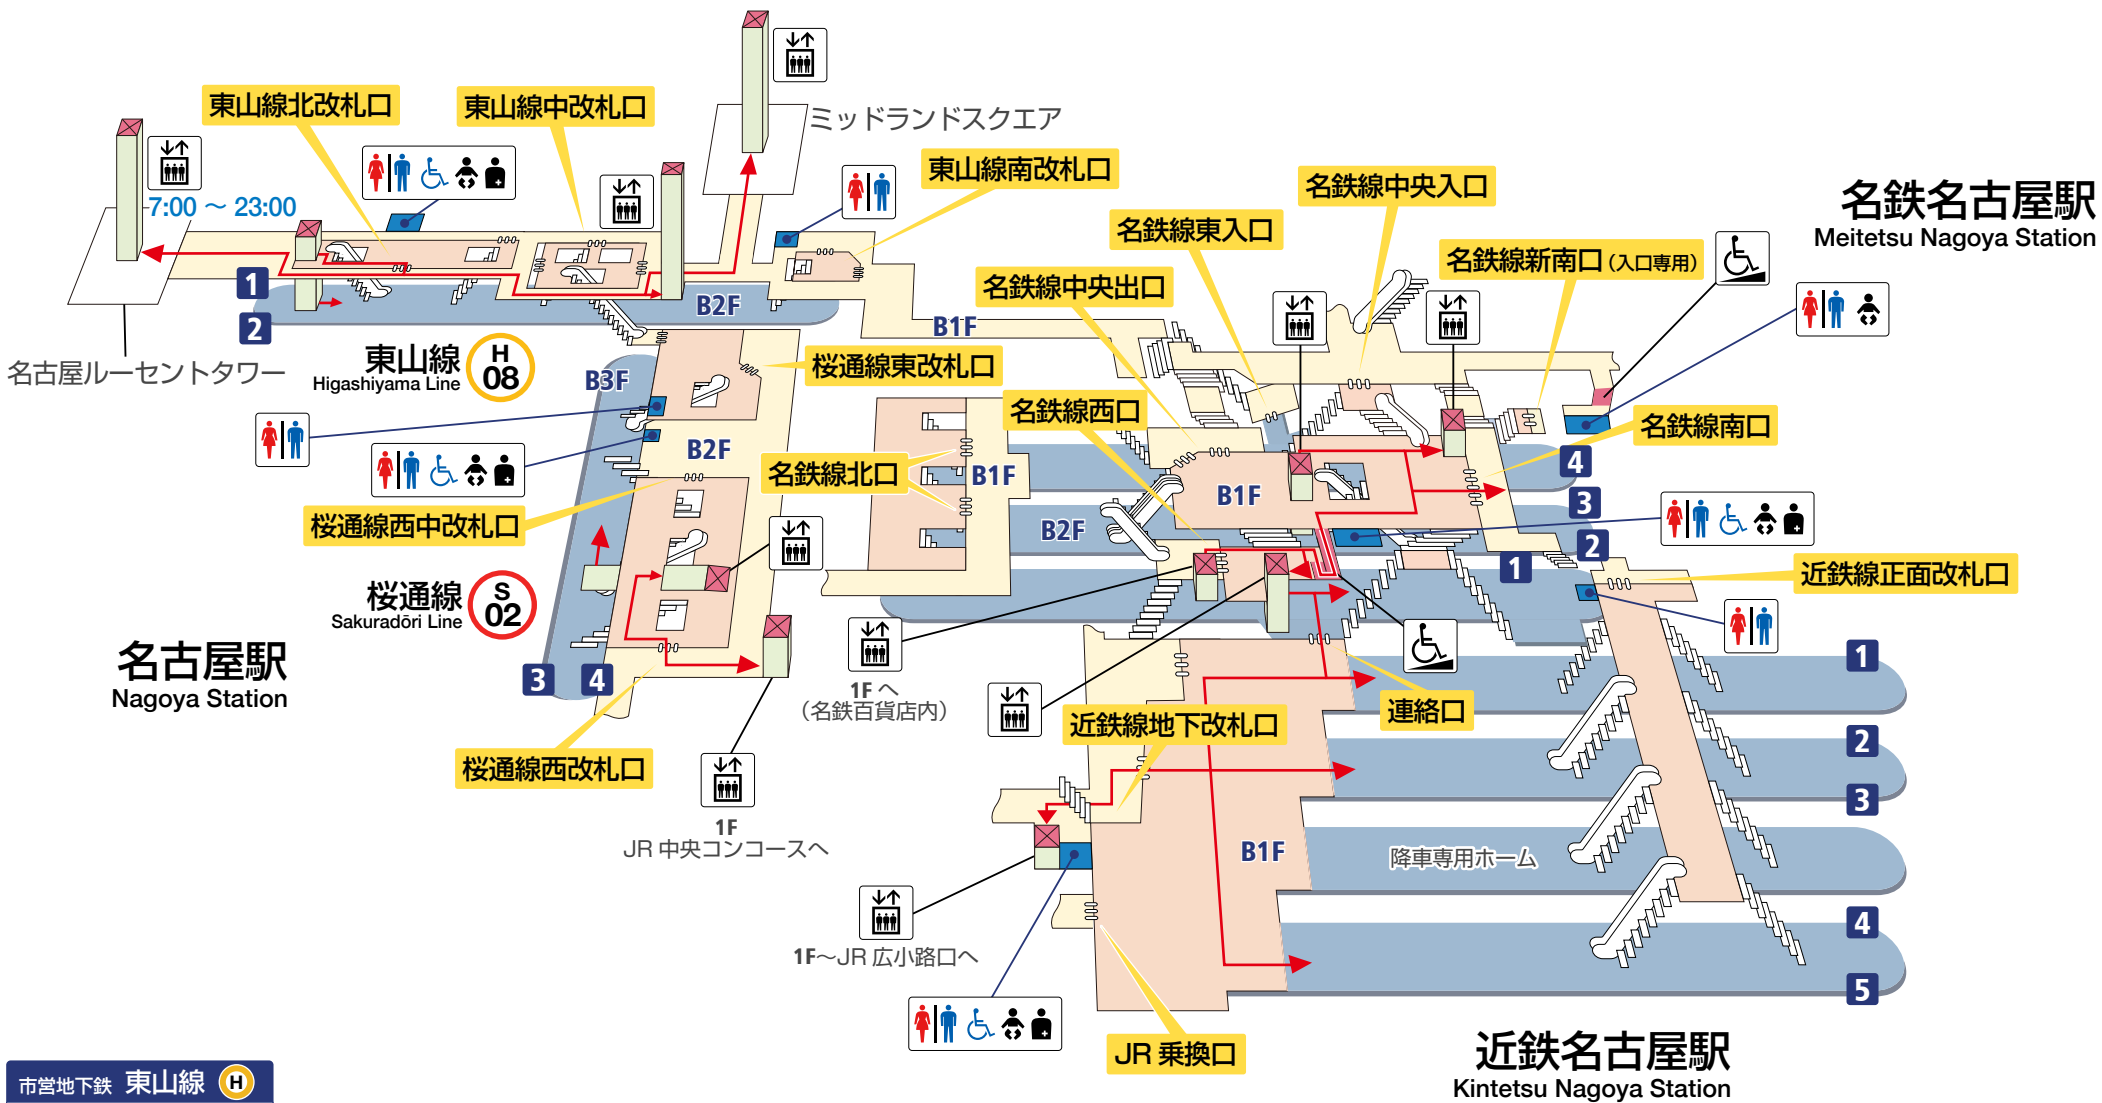

名古屋駅・名鉄名古屋駅・近鉄名古屋駅

Nagoya Station

Meitetsu Nagoya Station

Kintetsu Nagoya Station

市営地下鉄 東山線 (H)

- 1 藤が丘方面
- 2 高畑方面

市営地下鉄 桜通線 (S)

- 3 野並方面
- 4 中村区役所方面

名鉄線

- 1 岐阜・津島・犬山方面
- 2 3 特別車乗車専用
- 4 東岡崎・豊橋・碧南・豊田市・西尾・中部国際空港・河和・内海方面

近鉄線

- 1~5 大阪・伊勢志摩方面

バリアフリー移動経路	階段	JR線	私鉄線
エレベーター	トイレ	改札外	改札外
エスカレーター	改札内	改札内	
スロープ	ホーム	ホーム	