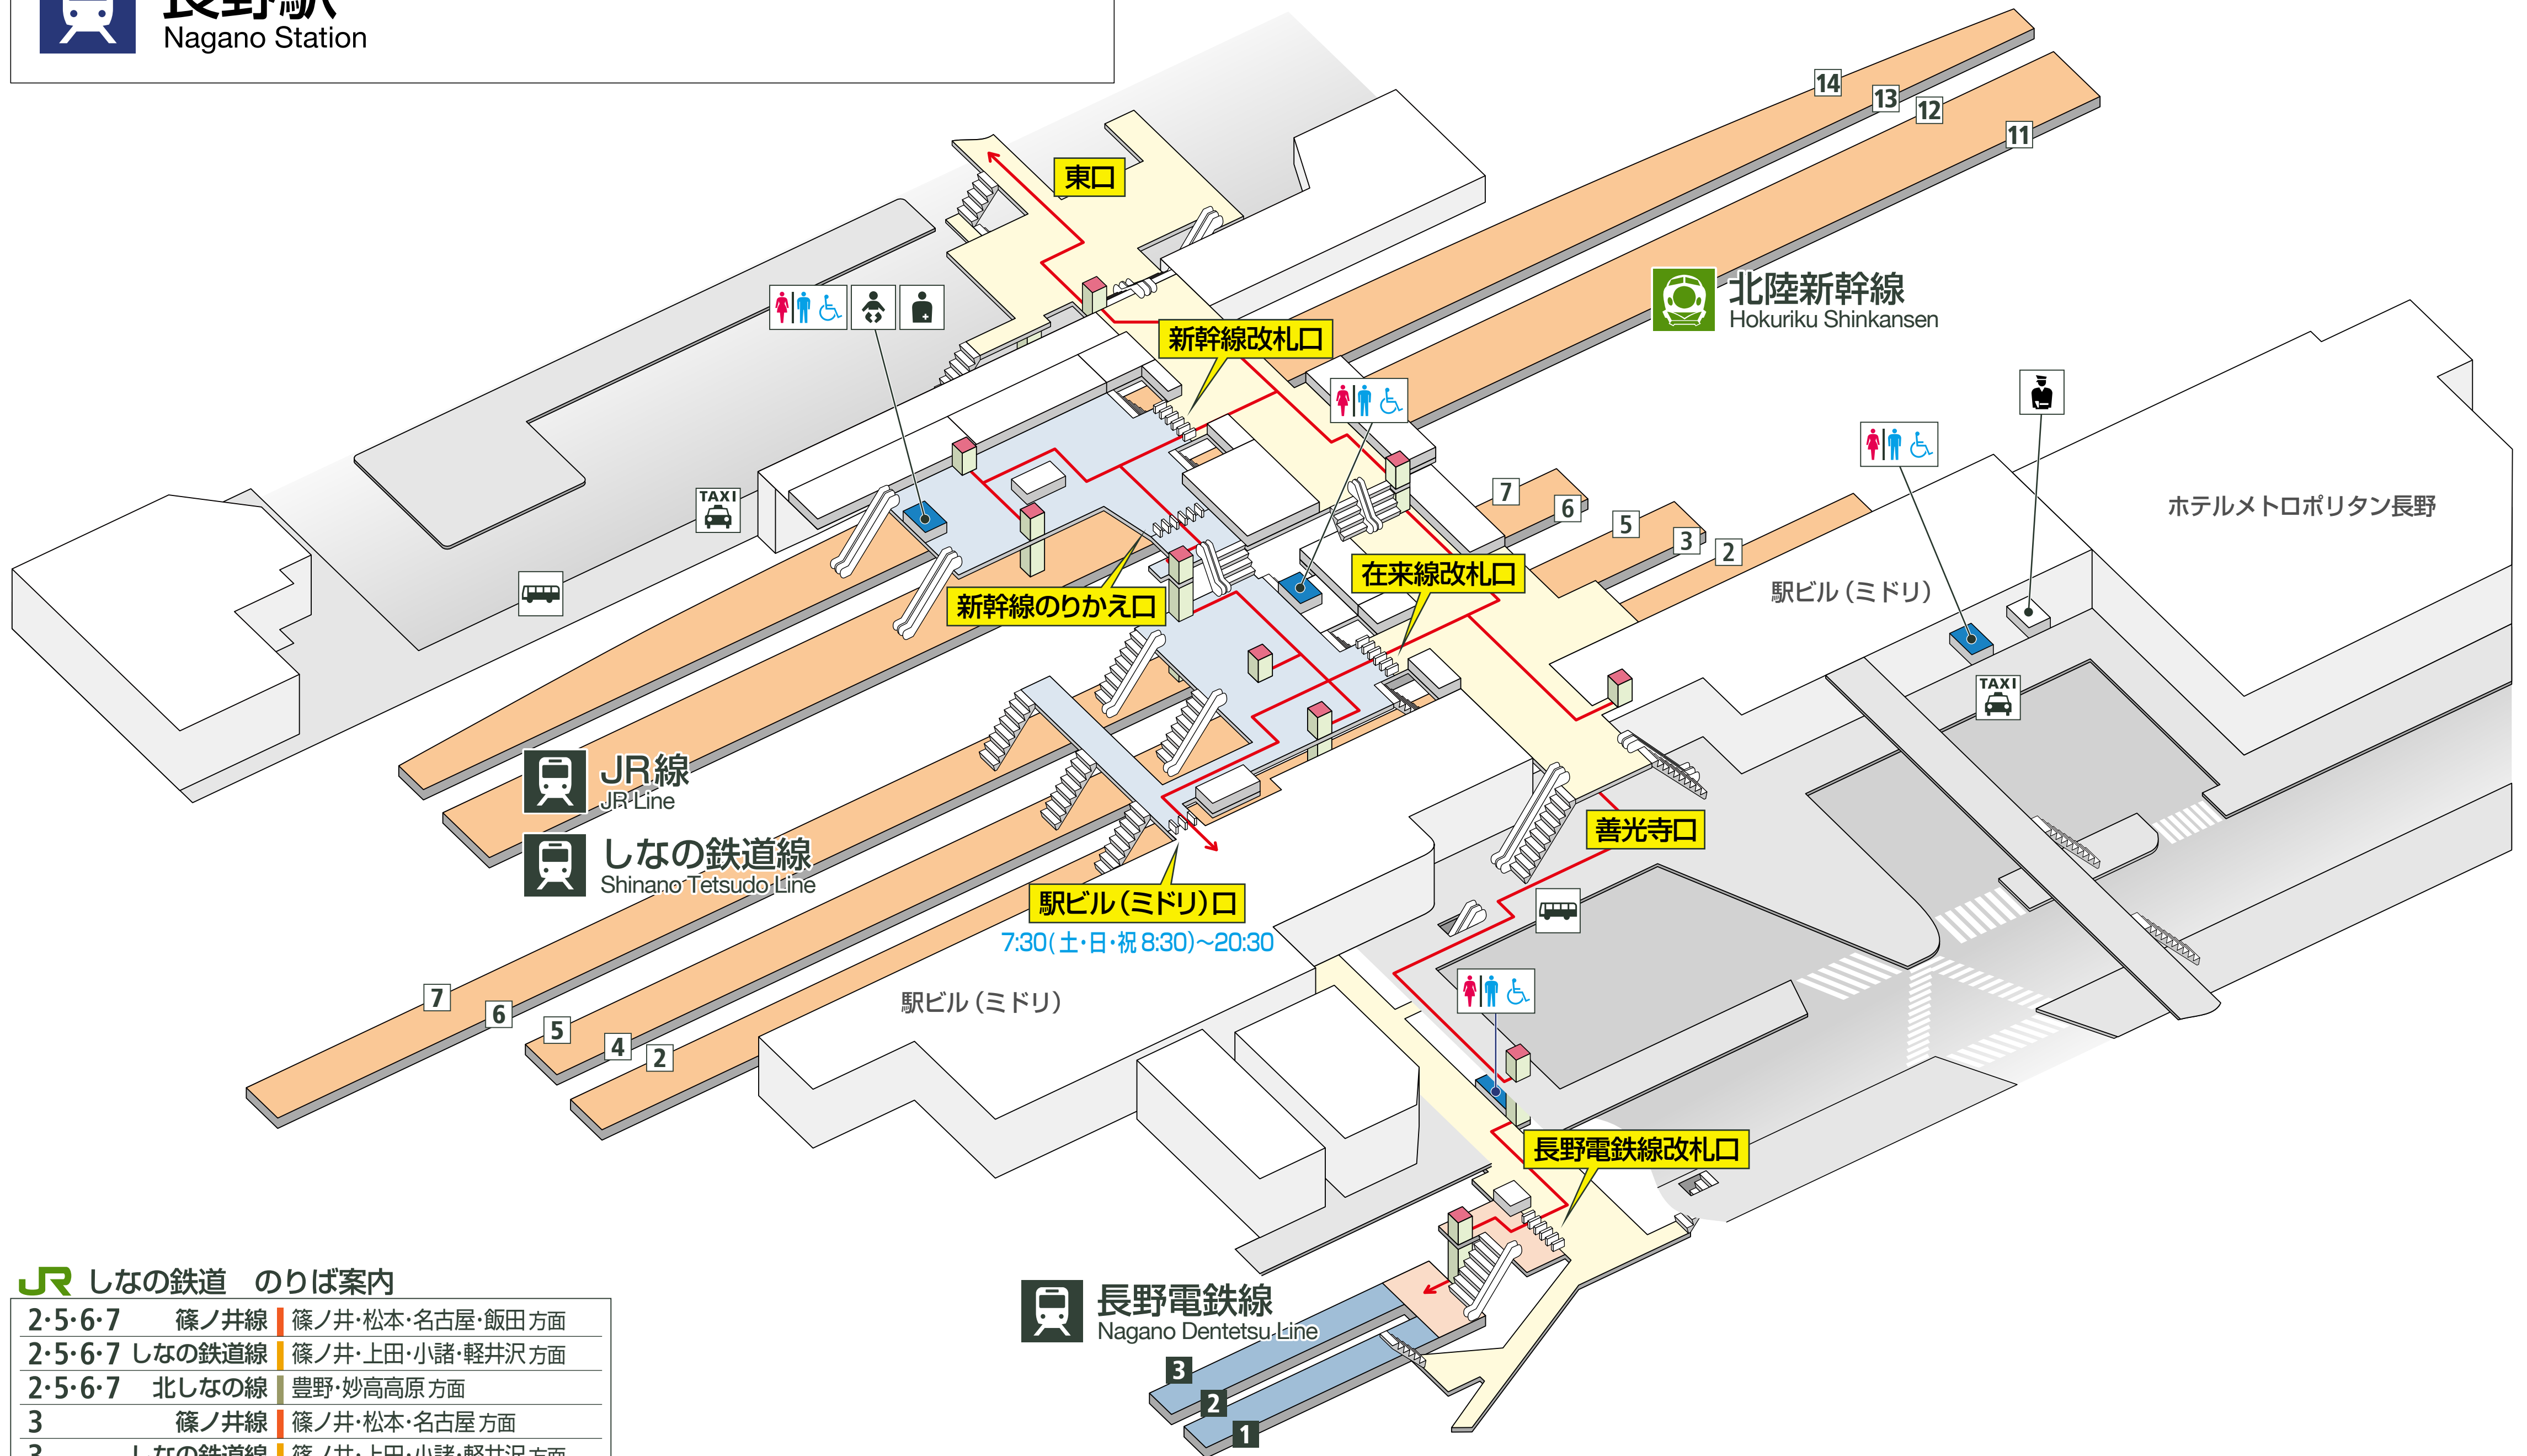

長野駅

Nagano Station

JR しなの鉄道 のりば案内

2・5・6・7	篠ノ井線	篠ノ井・松本・名古屋・飯田方面
2・5・6・7	しなの鉄道線	篠ノ井・上田・小諸・軽井沢方面
2・5・6・7	北しなの線	豊野・妙高高原方面
3	篠ノ井線	篠ノ井・松本・名古屋方面
3	しなの鉄道線	篠ノ井・上田・小諸・軽井沢方面
4	飯山線	豊野・飯山・十日町・越後川口方面
6	中央線(特急)	松本・木曾福島・名古屋・大阪方面
11・12	北陸新幹線	軽井沢・高崎・大宮・東京方面
13・14	北陸新幹線	富山・金沢方面

長野電鉄 のりば案内

1~3	長野線	須坂・信州中野・湯田中方面
-----	-----	---------------

長野電鉄線

Nagano Dentetsu-Line

バリアフリー移動経路	スロープ	JR線	私鉄線
エレベーター	階段	改札外	改札外
エスカレーター	トイレ	改札内	改札内
		ホーム	ホーム