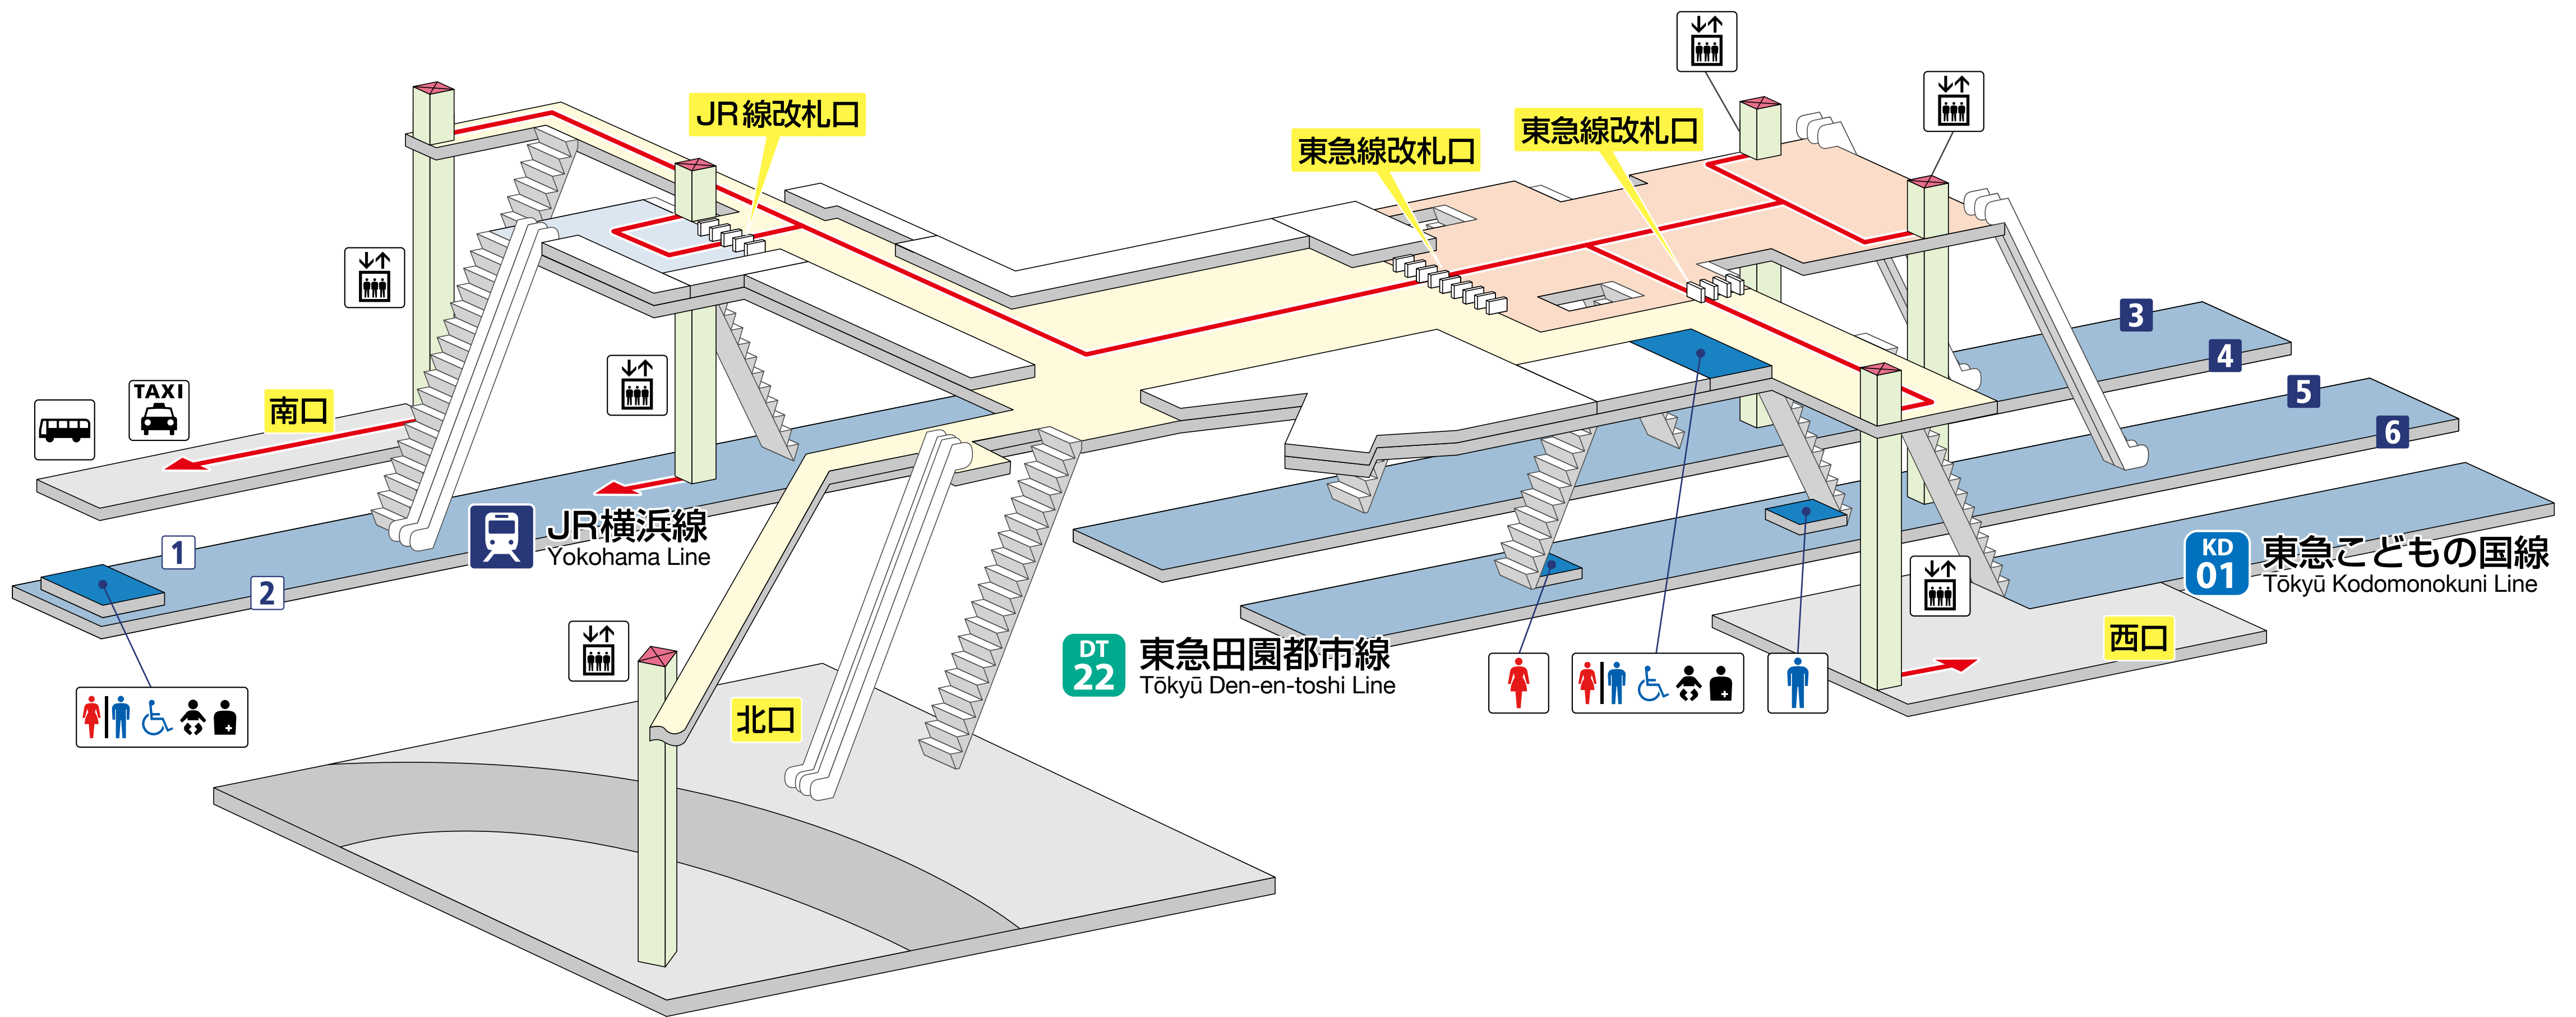

# 長津田駅

Nagatsuta Station

JR 横浜線	
1	町田・橋本・八王子 方面
2	新横浜・東神奈川・横浜 方面

東急田園都市線 DT		
3	4	中央林間 方面
5	6	渋谷 方面

東急こどもの国線 KD	
こどもの国 方面	

バリアフリー移動経路	スロープ	<b>JR 線</b>	<b>私鉄線</b>
エレベーター	階段	改札外	改札外
エスカレーター	トイレ	改札内	改札内
		ホーム	ホーム