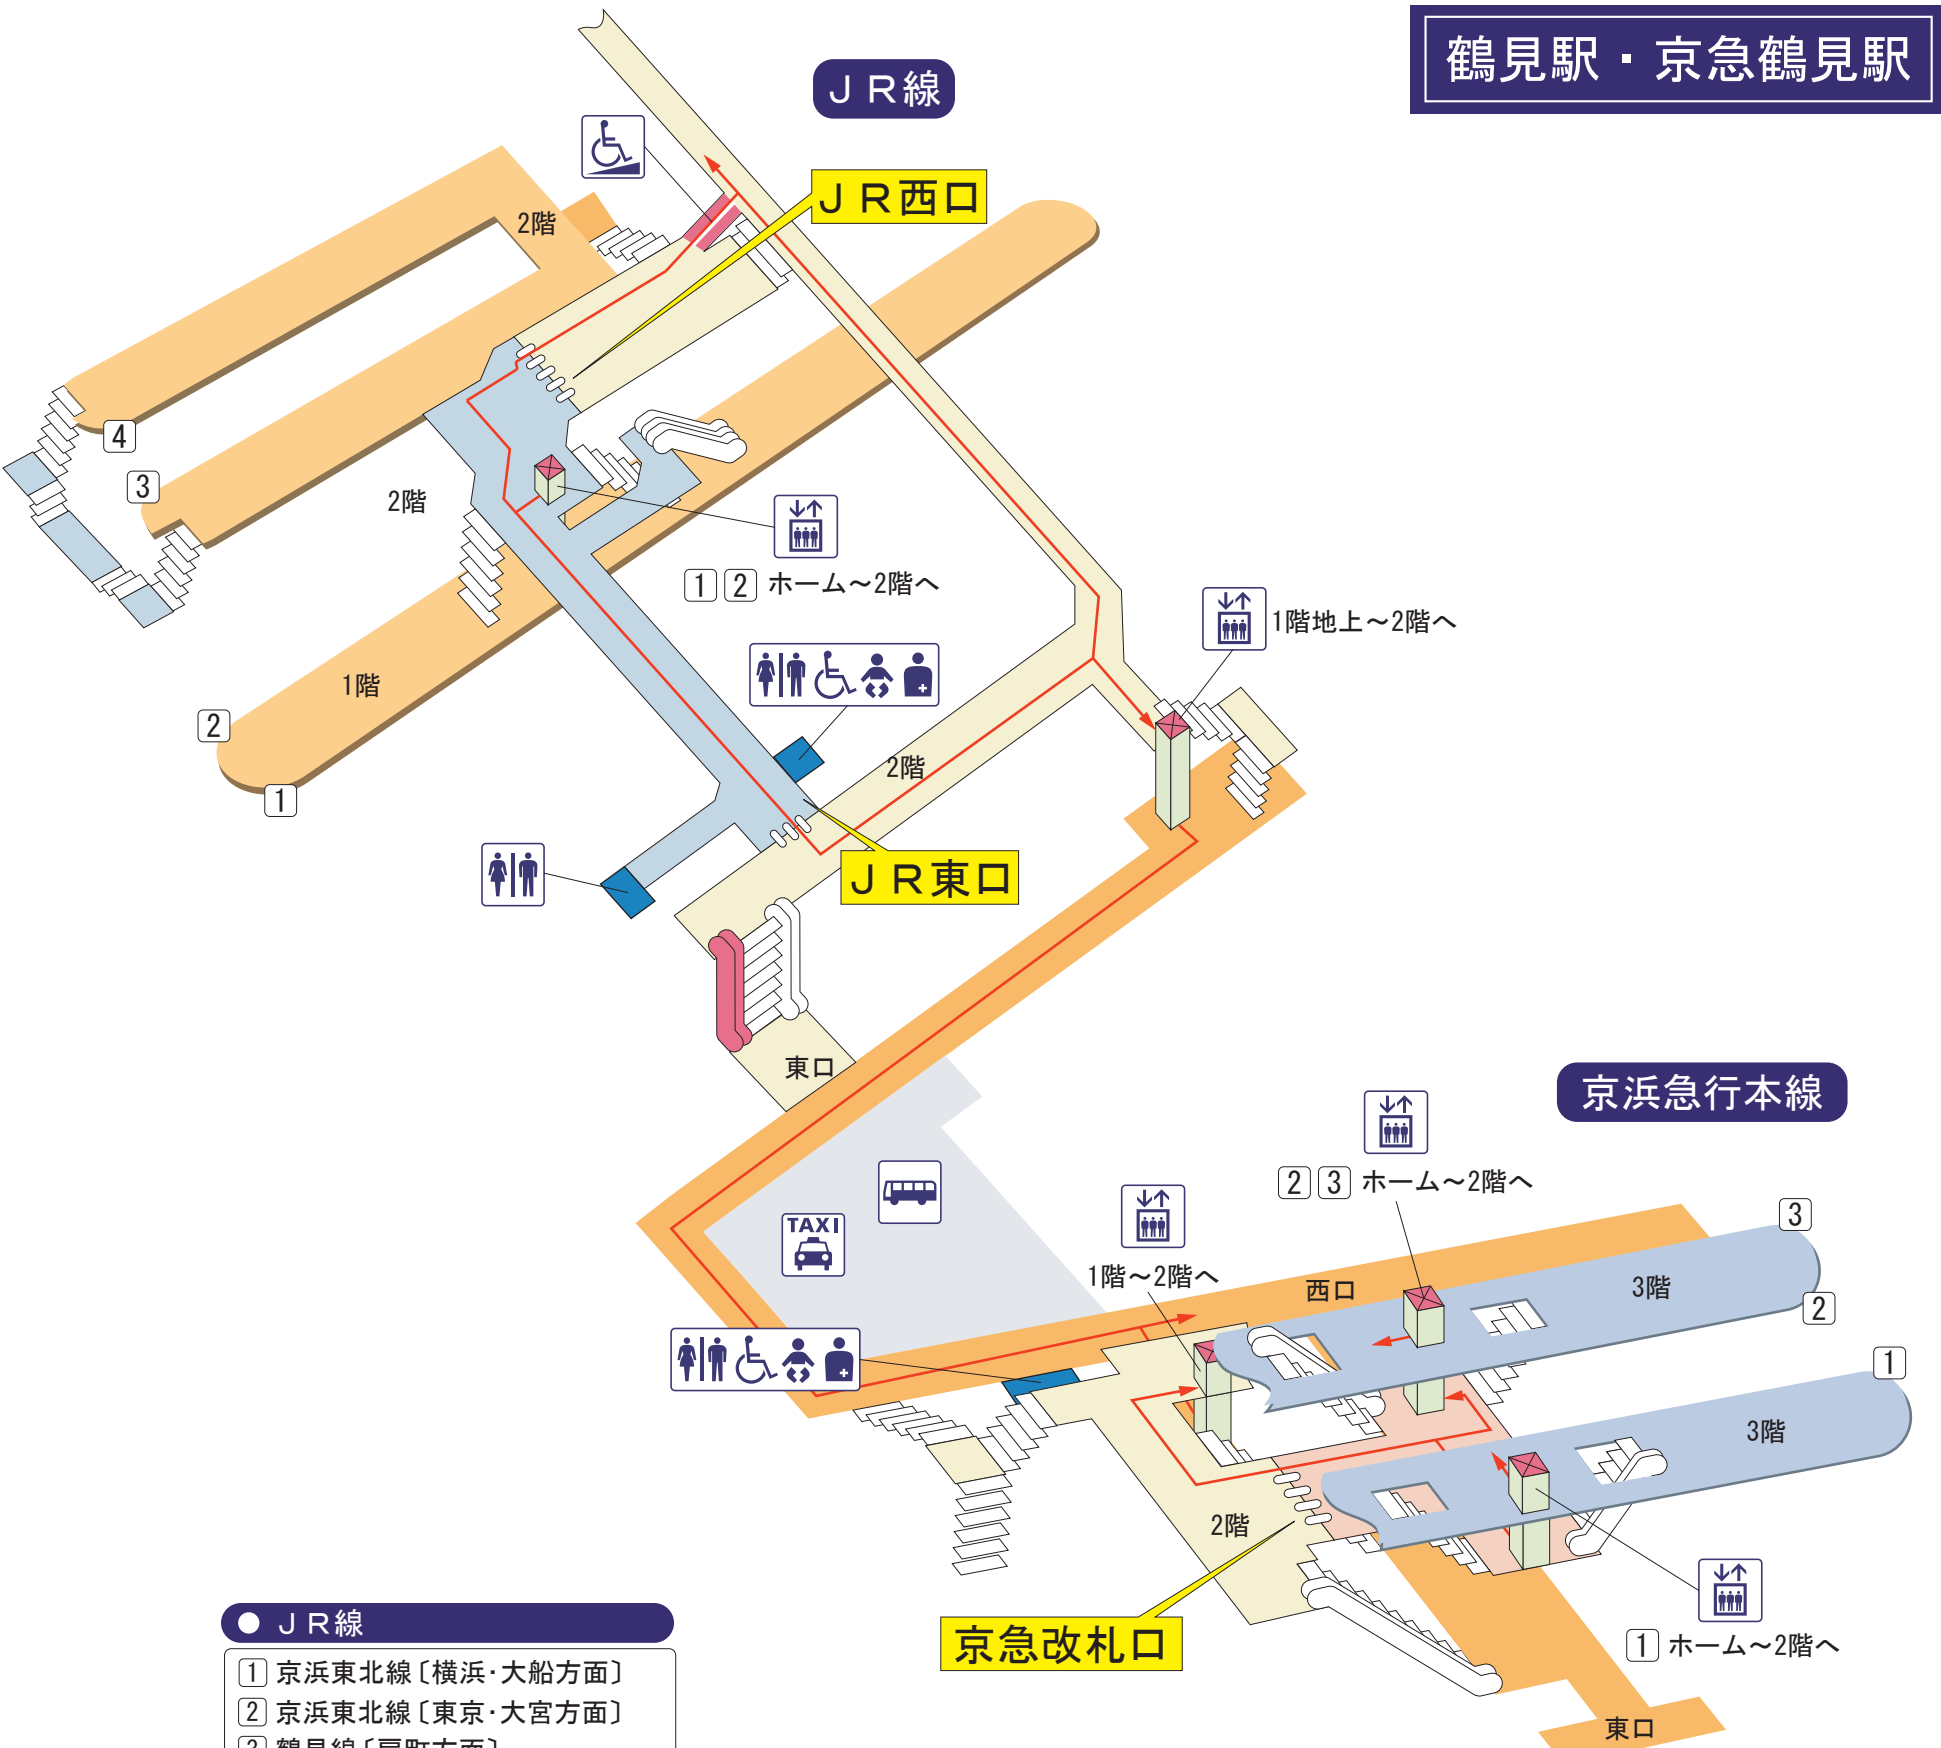

鶴見駅・京急鶴見駅

● JR線

- ① 京浜東北線〔横浜・大船方面〕
- ② 京浜東北線〔東京・大宮方面〕
- ③ 鶴見線〔扇町方面〕
- ④ 鶴見線〔扇町方面〕

● 京浜急行本線

- ① 横浜方面
- ②③ 品川方面

○ エレベーターご利用時間は変更になる場合があります。

経路	コンコース（改札外）
エレベータ	私鉄コンコース（改札内）
スロープ	JR線コンコース（改札内）
トイレ	私鉄ホーム
歩道	JR線ホーム