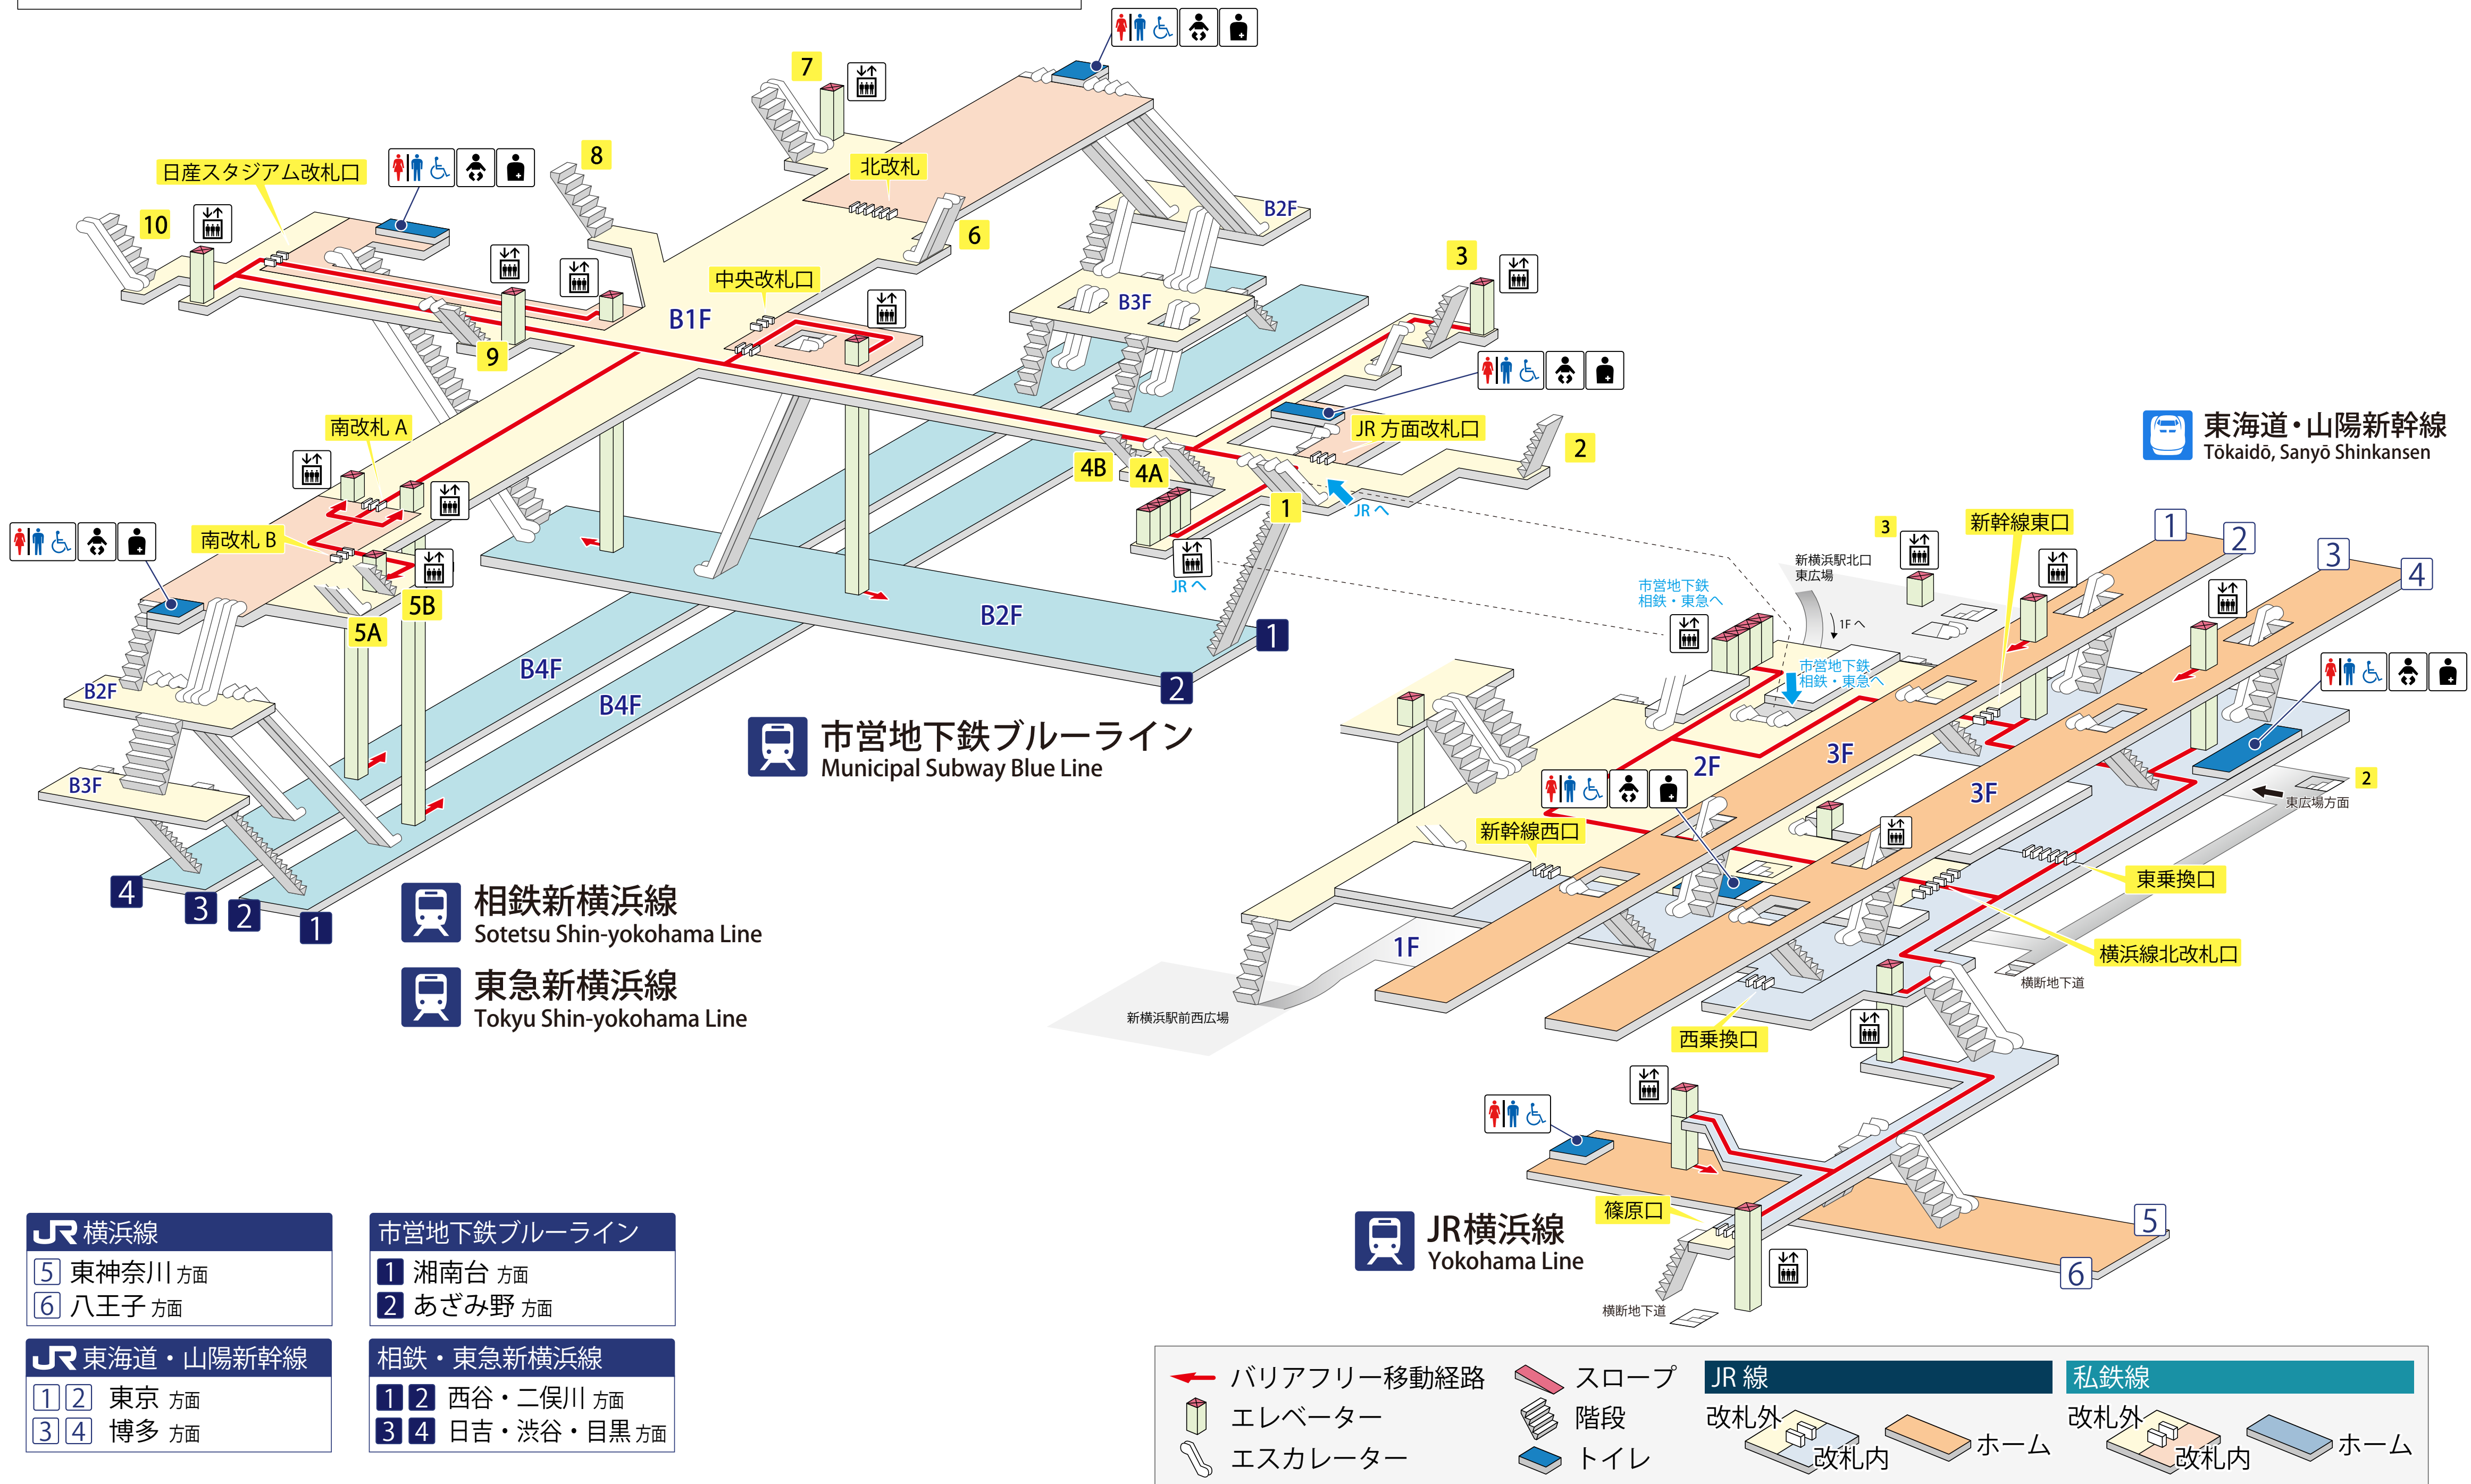

新横浜駅

Shin-yokohama Station

- JR 横浜線**
- 5 東神奈川方面
 - 6 八王子方面

- 市営地下鉄ブルーライン**
- 1 湘南台方面
 - 2 あざみ野方面

- JR 東海道・山陽新幹線**
- 1 2 東京方面
 - 3 4 博多方面

- 相鉄・東急新横浜線**
- 1 2 西谷・二俣川方面
 - 3 4 日吉・渋谷・目黒方面