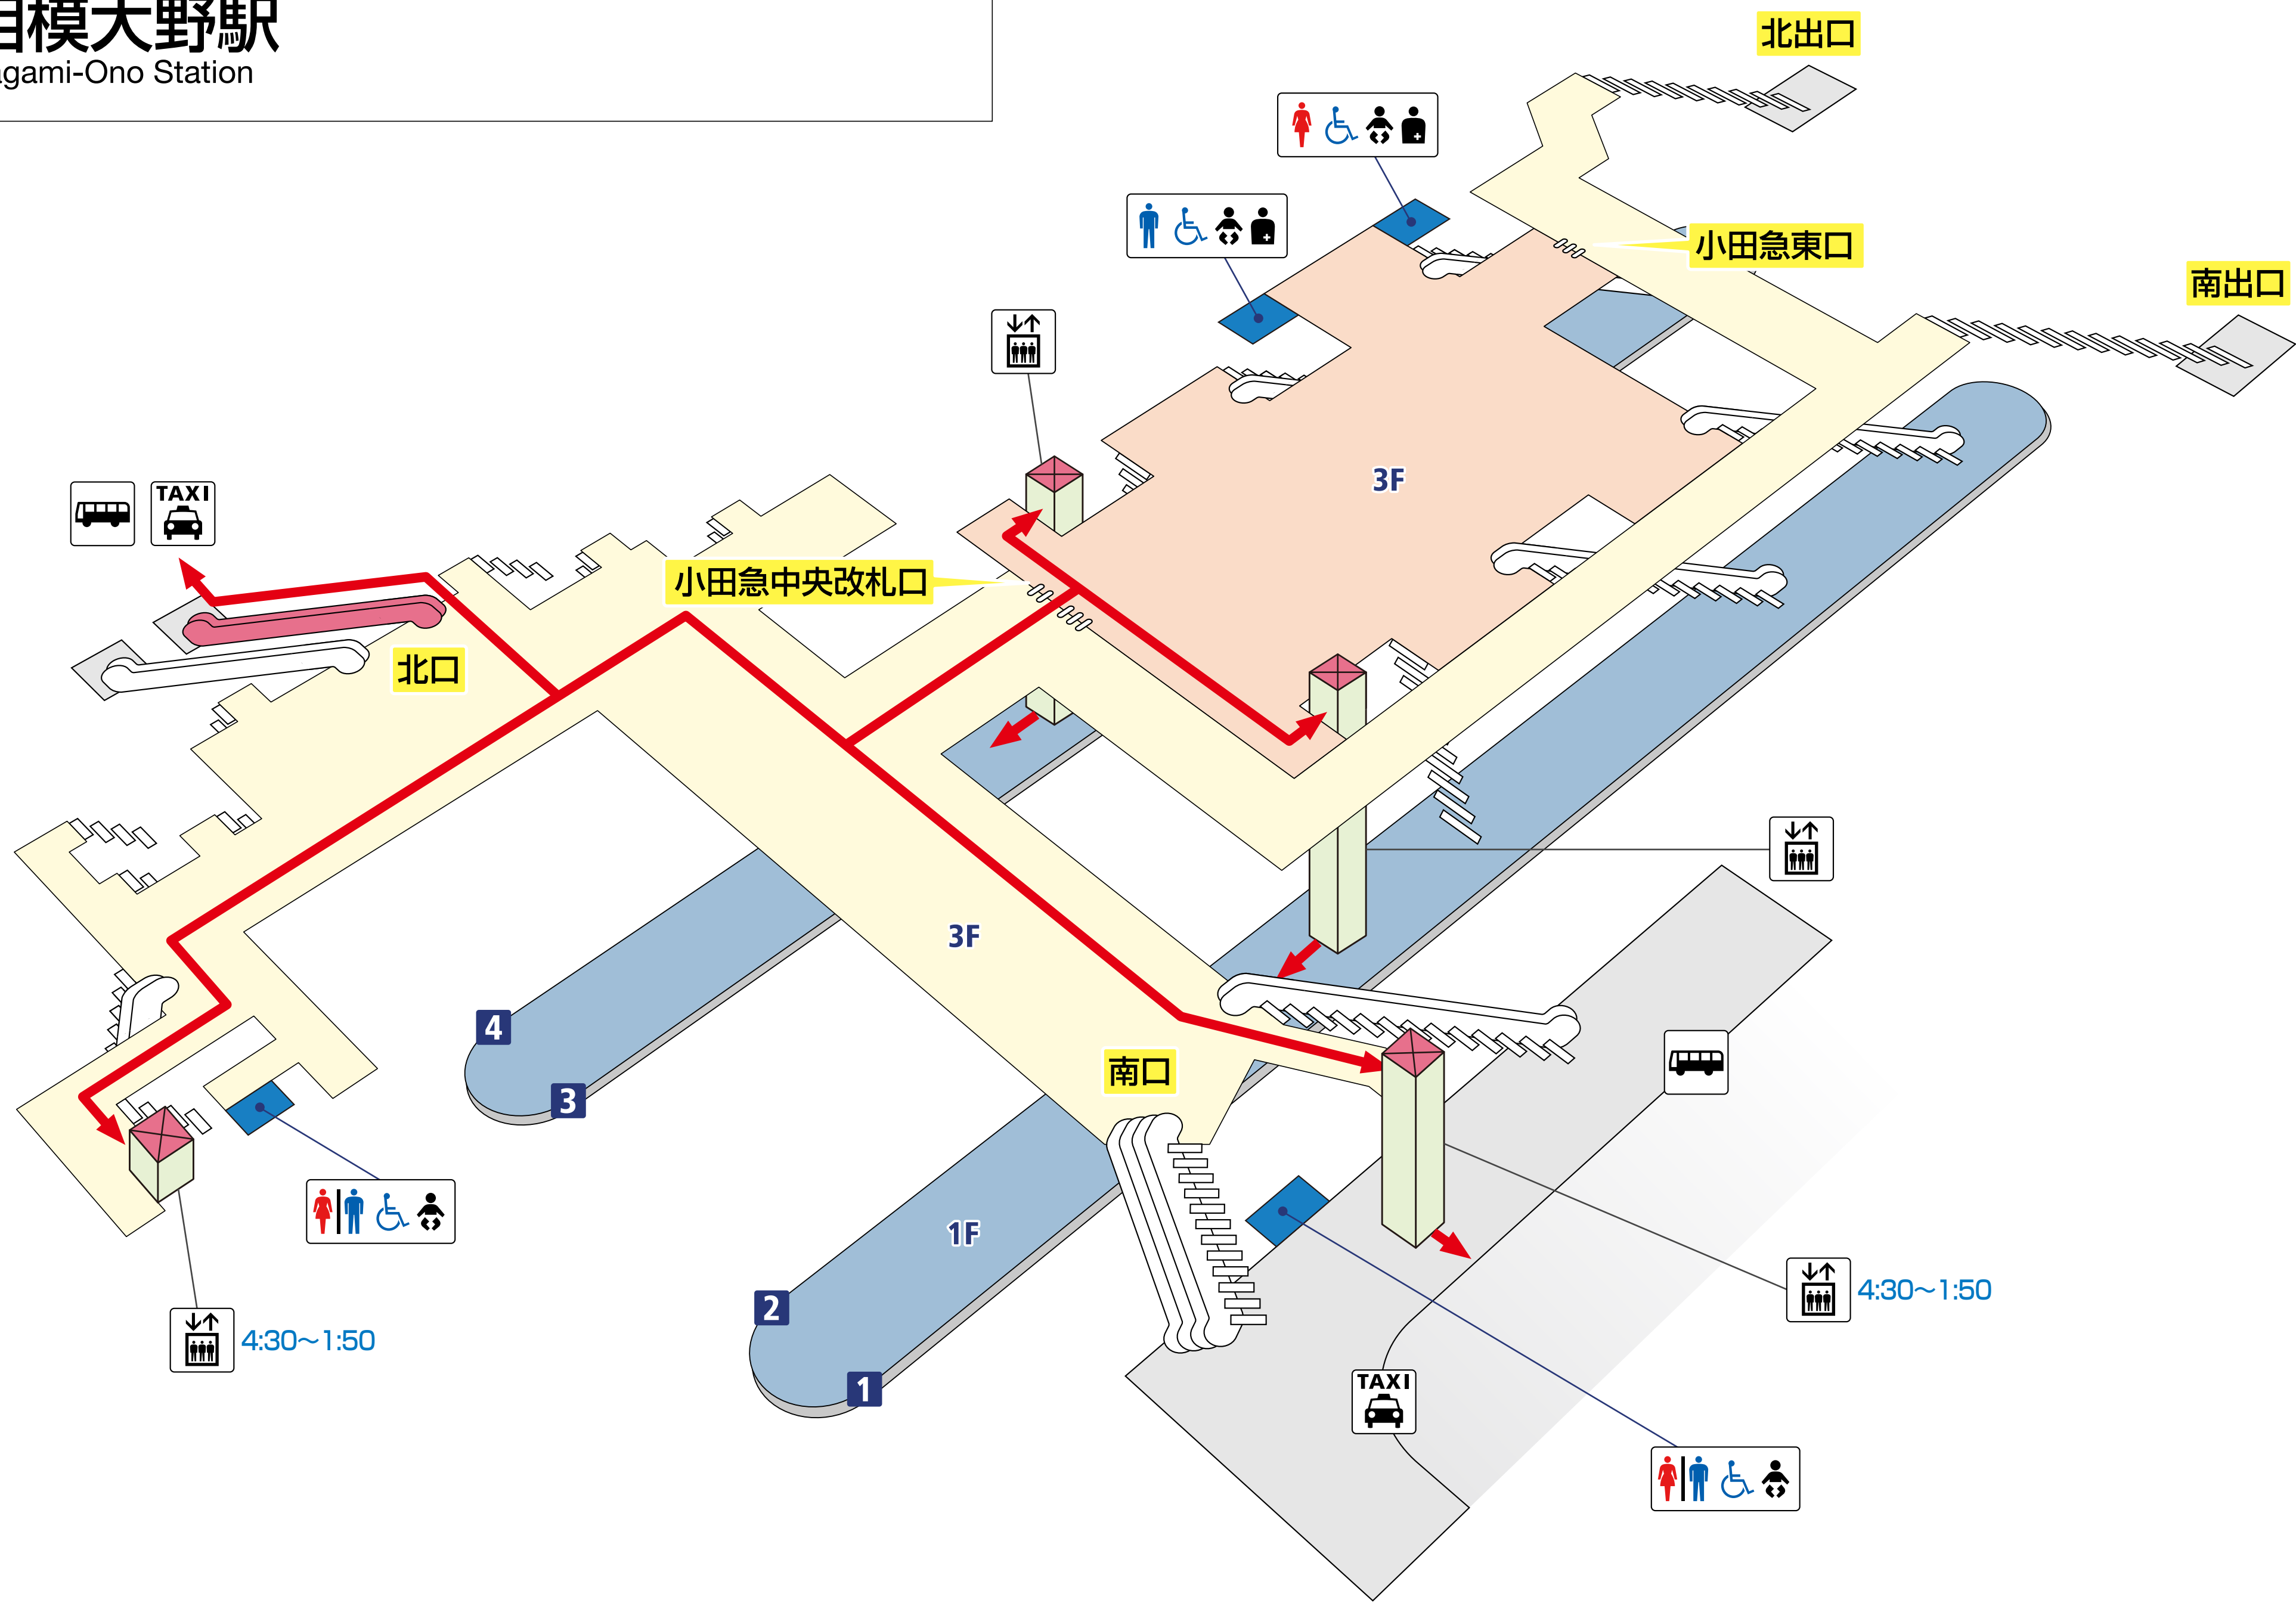

# 相模大野駅

Sagami-Ono Station

小田急線	
1 2	小田原 方面
1	片瀬江ノ島 方面
3 4	新宿 方面

←	バリアフリー移動経路	スロープ	JR 線	私鉄線
エレベーター	エスカレーター	階段	改札外	改札外
トイレ	ホーム	ホーム	改札内	改札内