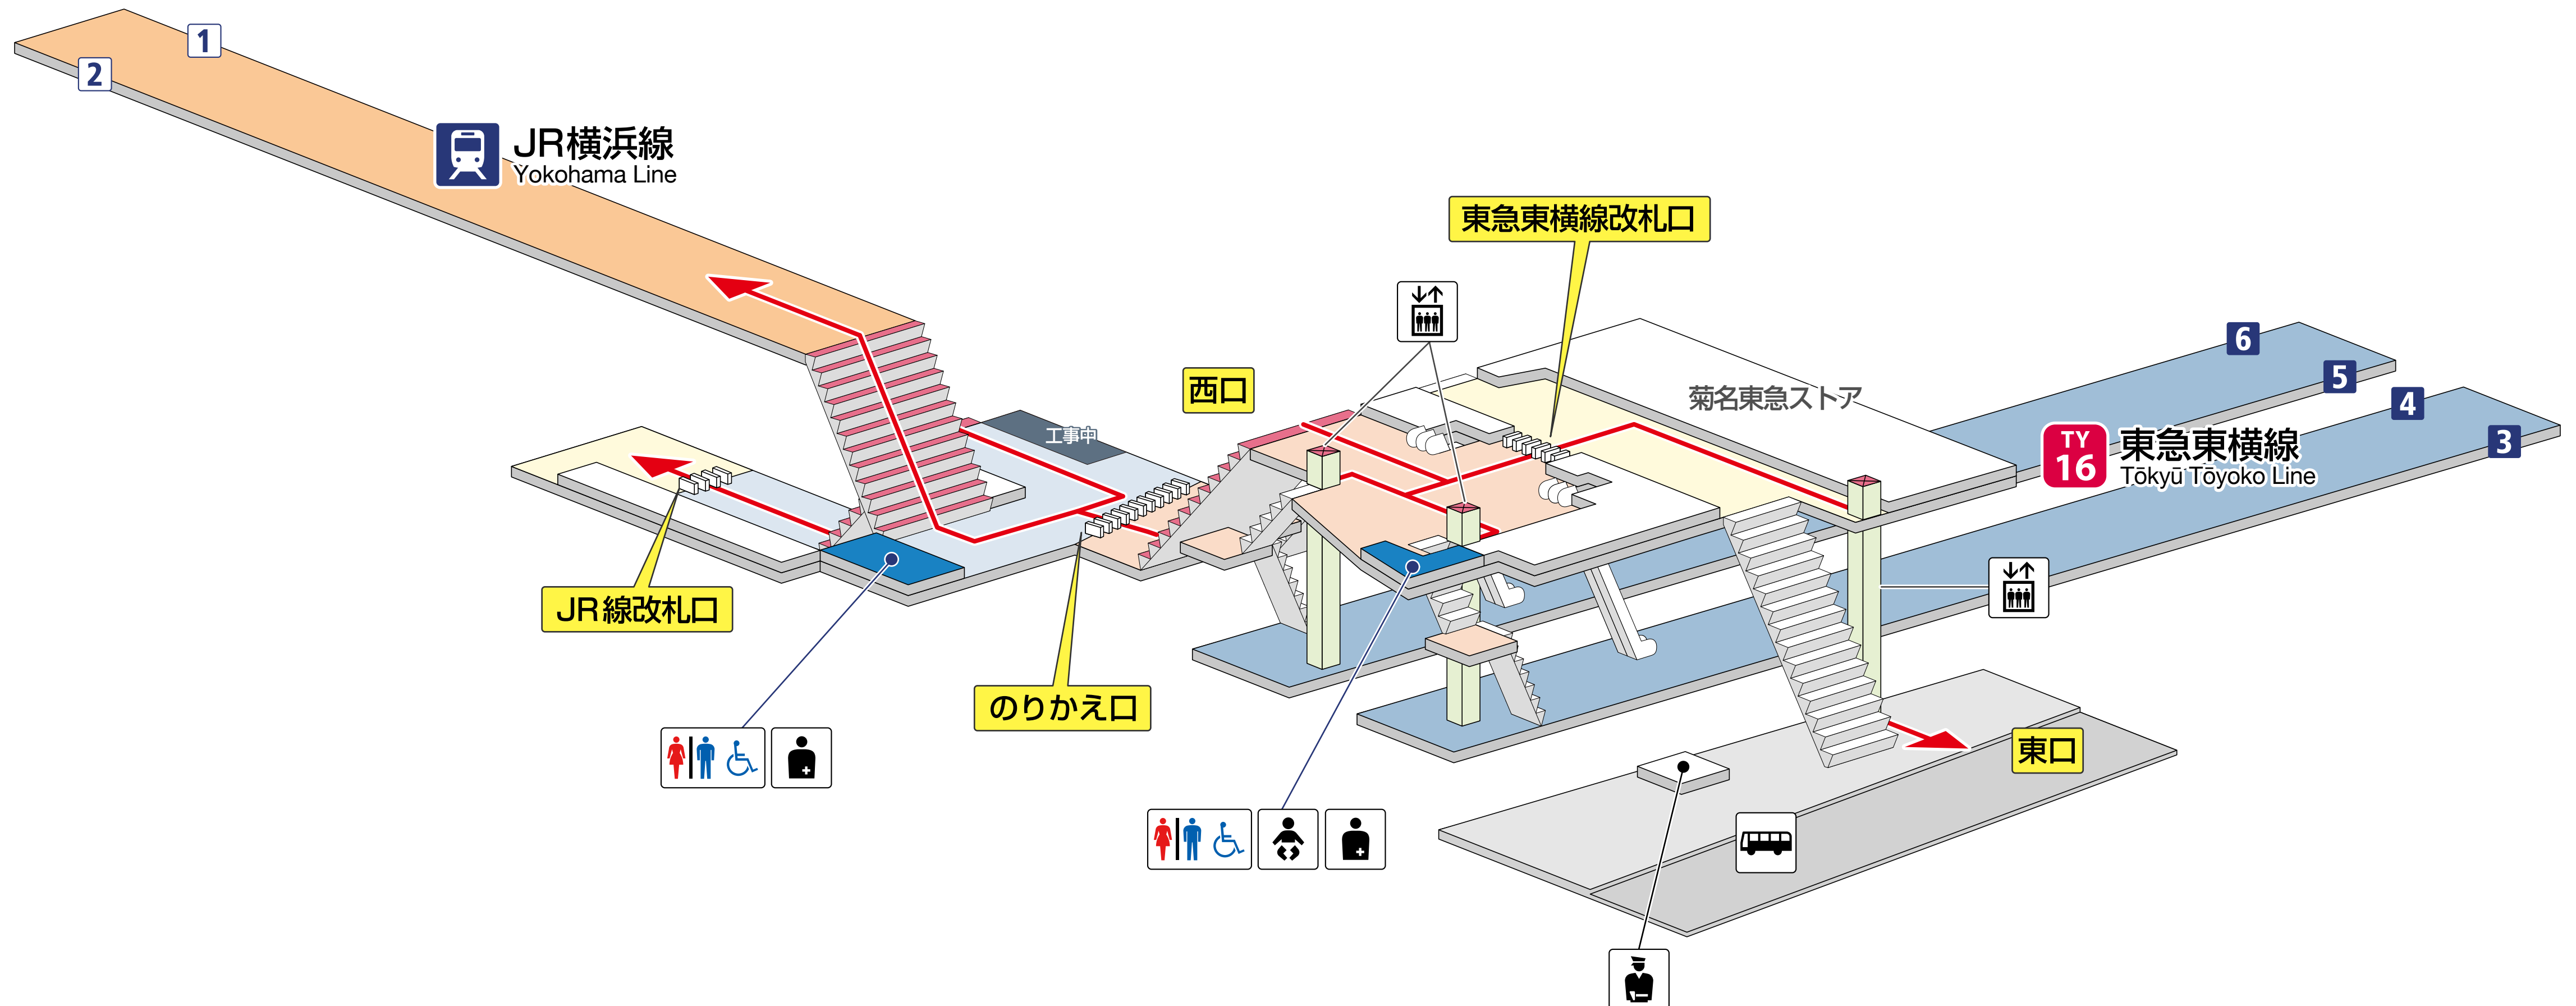

菊名駅

Kikuna Station

JR 横浜線	
1	東神奈川・横浜・大船 方面
2	新横浜・町田・八王子 方面

東急東横線 TY	
3	横浜・元町・中華街 方面
4	横浜・元町・中華街 方面
5	渋谷・池袋・所沢・川崎市 方面
6	渋谷・池袋・所沢・川崎市 方面

バリアフリー移動経路	スロープ	JR 線	私鉄線
エレベーター	階段	改札外	改札外
エスカレーター	トイレ	改札内	改札内
		ホーム	ホーム