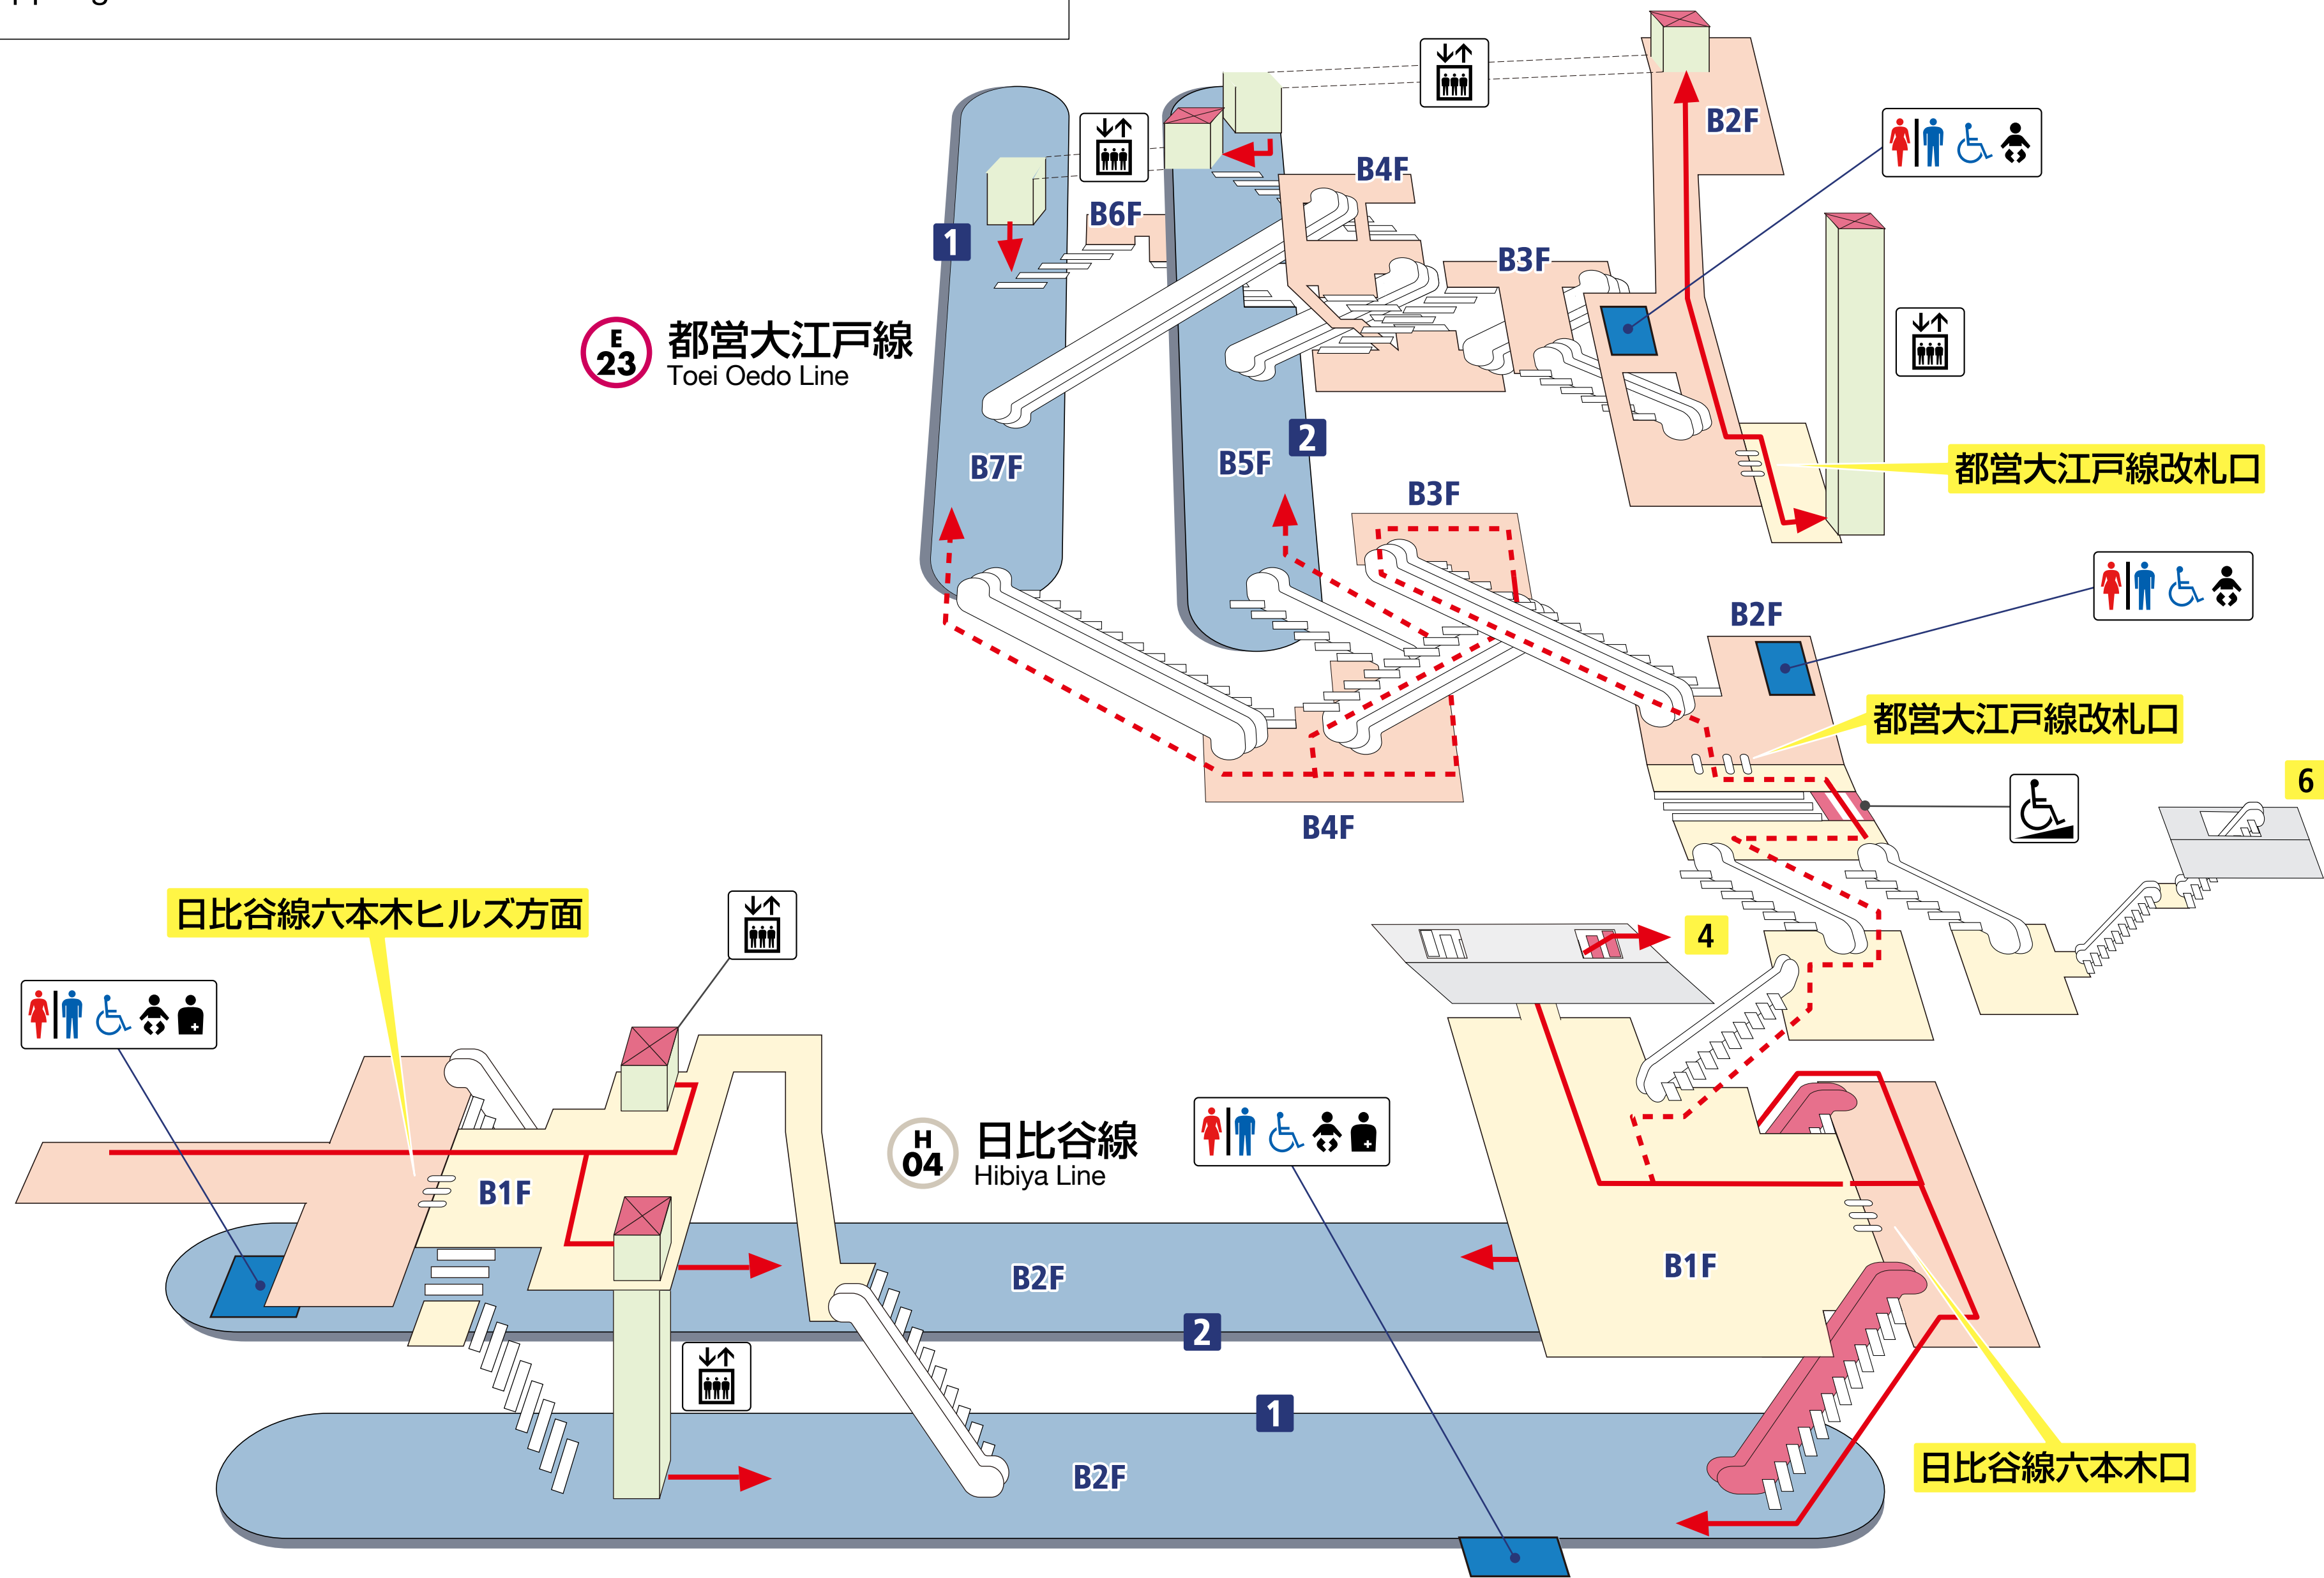

# 六本木駅

Roppongi Station

東京メトロ 日比谷線 **H**

1 中目黒 方面  
2 北千住 方面

都営地下鉄 大江戸線 **E**

1 大門 方面  
2 新宿 方面

<p>← バリアフリー移動経路</p> <p>エレベーター</p> <p>エスカレーター</p>	<p>スロープ</p> <p>階段</p> <p>トイレ</p>	<p><b>JR 線</b></p> <p>改札外</p> <p>改札内</p>	<p><b>私鉄線</b></p> <p>改札外</p> <p>改札内</p>	<p>ホーム</p> <p>ホーム</p>
--	----------------------------------	--	---	-----------------------