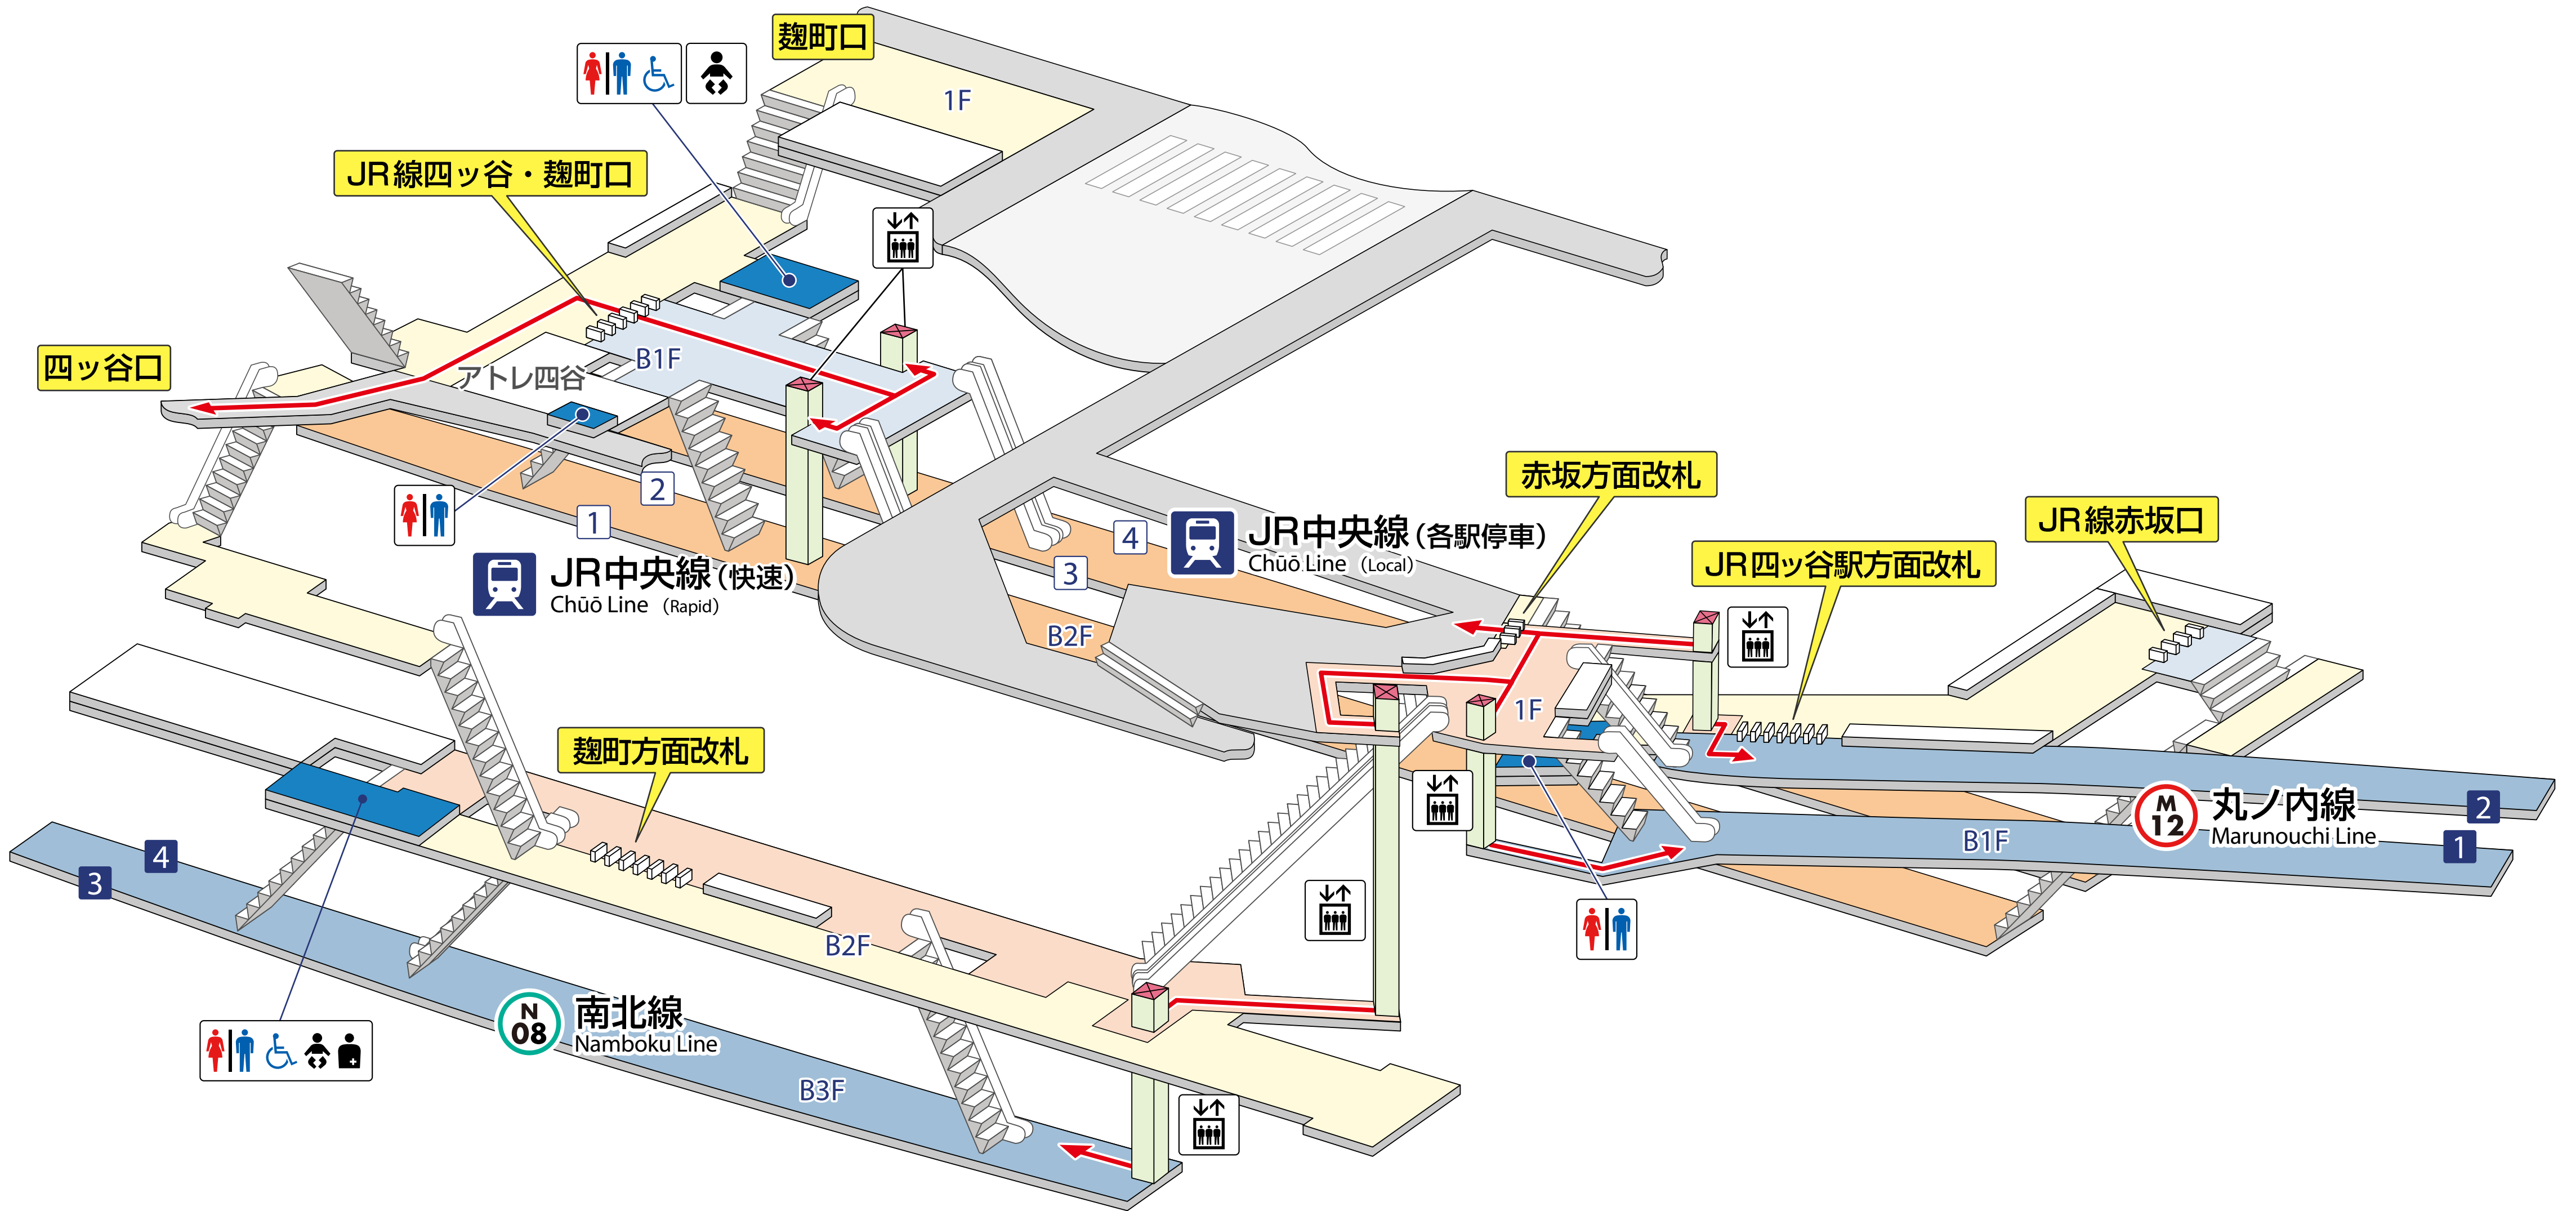

四ッ谷駅

Yotsuya Station

- JR 中央線 (快速)**
- 1 東京 方面
 - 2 新宿・立川・高尾 方面

- JR 中央線 (各駅停車)**
- 3 御茶ノ水・船橋・千葉 方面
 - 4 新宿・中野・三鷹 方面

- 東京メトロ 丸ノ内線 (M)**
- 1 新宿・荻窪 方面
 - 2 銀座・池袋 方面

- 東京メトロ 南北線 (N)**
- 3 赤羽岩淵・浦和美園 方面
 - 4 目黒・武蔵小杉 方面

← バリアフリー移動経路	スロープ	JR 線	私鉄線
エレベーター	階段	改札外	改札外
エスカレーター	トイレ	改札内	改札内
		ホーム	ホーム