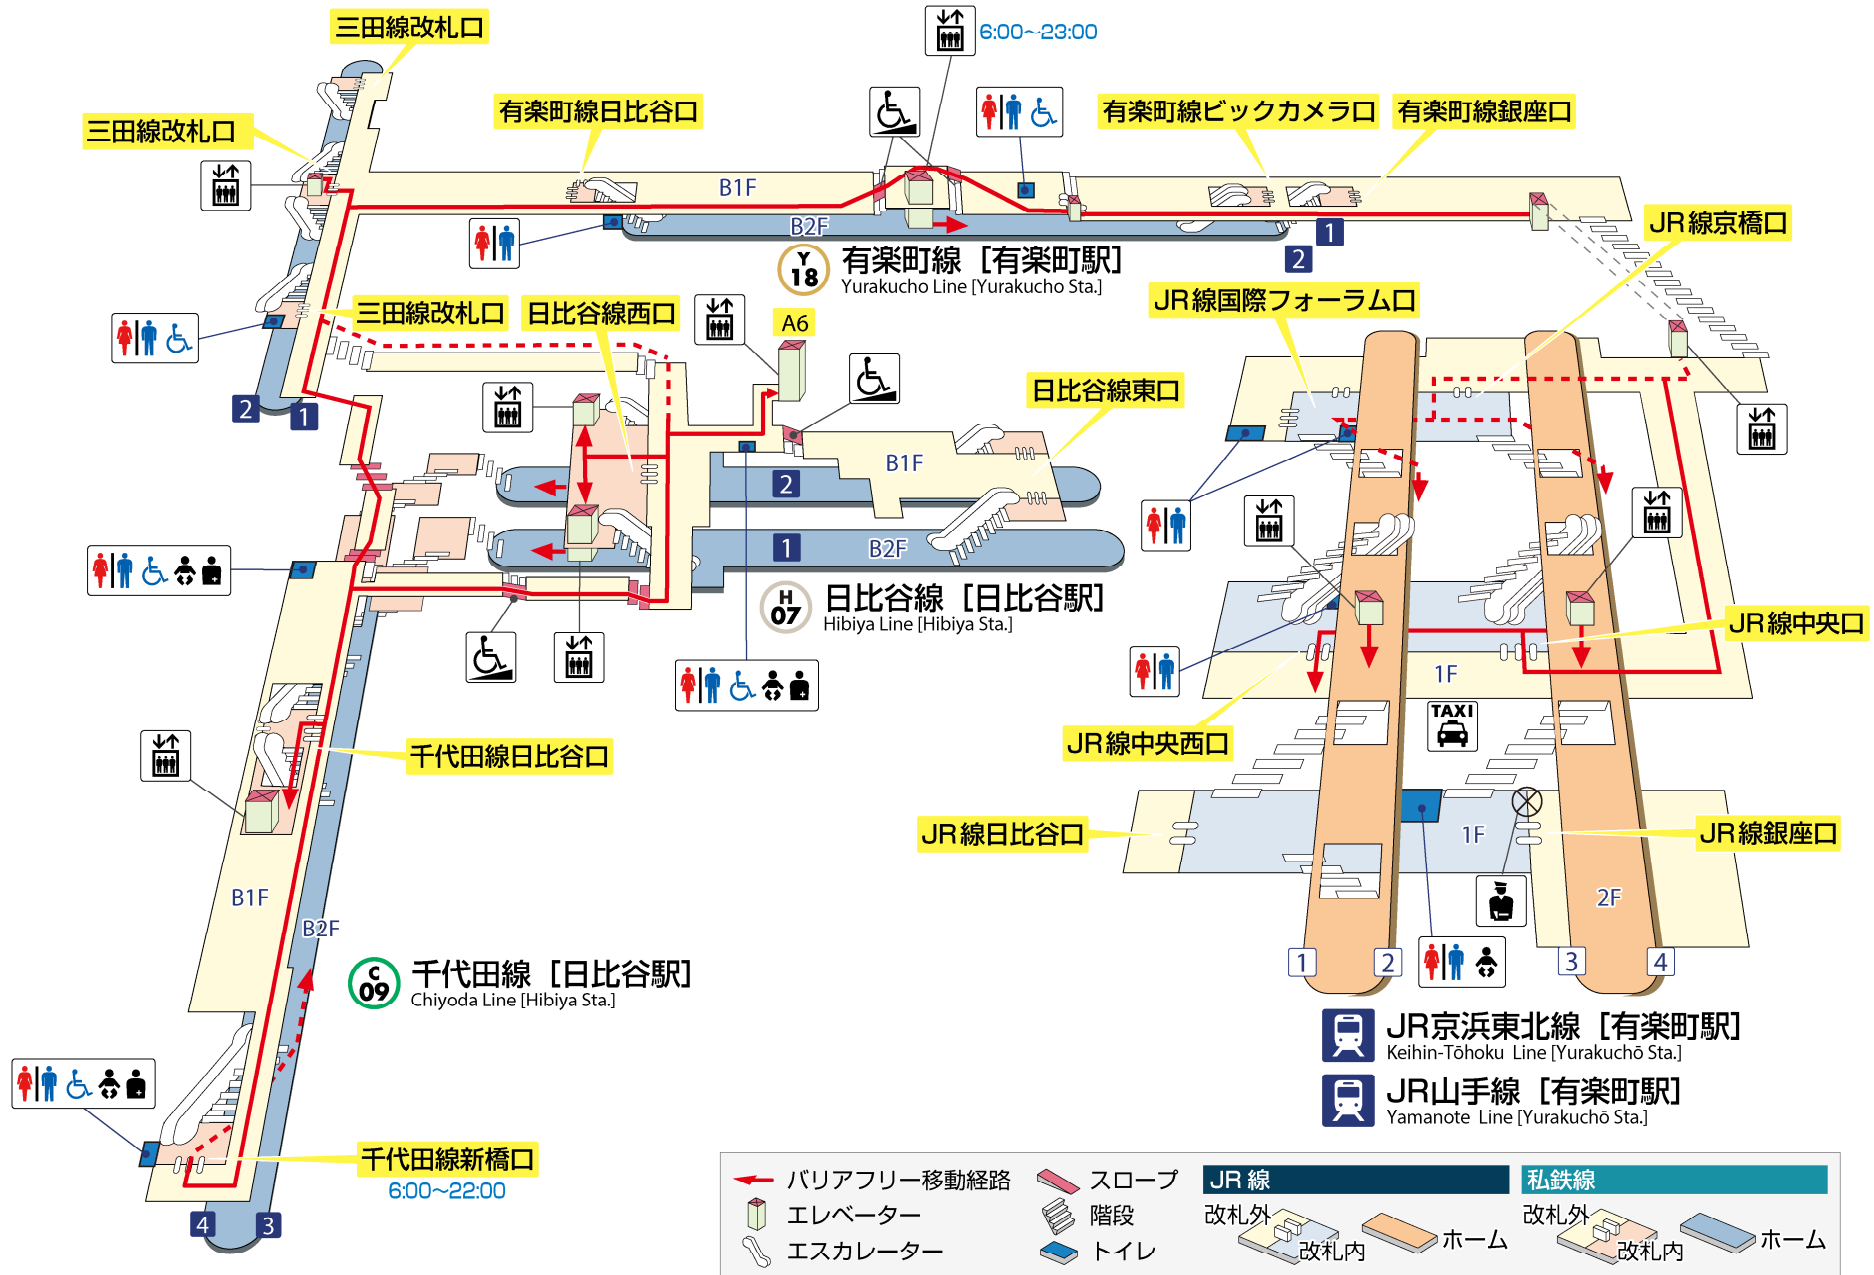

有楽町駅・日比谷駅

Yurakuchō Station Hibiya Station

東京メトロ 日比谷線 H

- 1 中目黒 方面
- 2 北千住 方面

東京メトロ 千代田線 C

- 3 代々木上原 方面
- 4 綾瀬 方面

東京メトロ 有楽町線 Y

- 1 新木場 方面
- 2 和光市 方面

都営地下鉄 三田線 I

- 1 目黒・東急線 方面
- 2 高島平 方面

JR 京浜東北線

- 1 東京・上野・大宮 方面
- 4 品川・横浜・大船 方面

JR 山手線

- 2 東京・上野 方面
- 3 品川・渋谷 方面