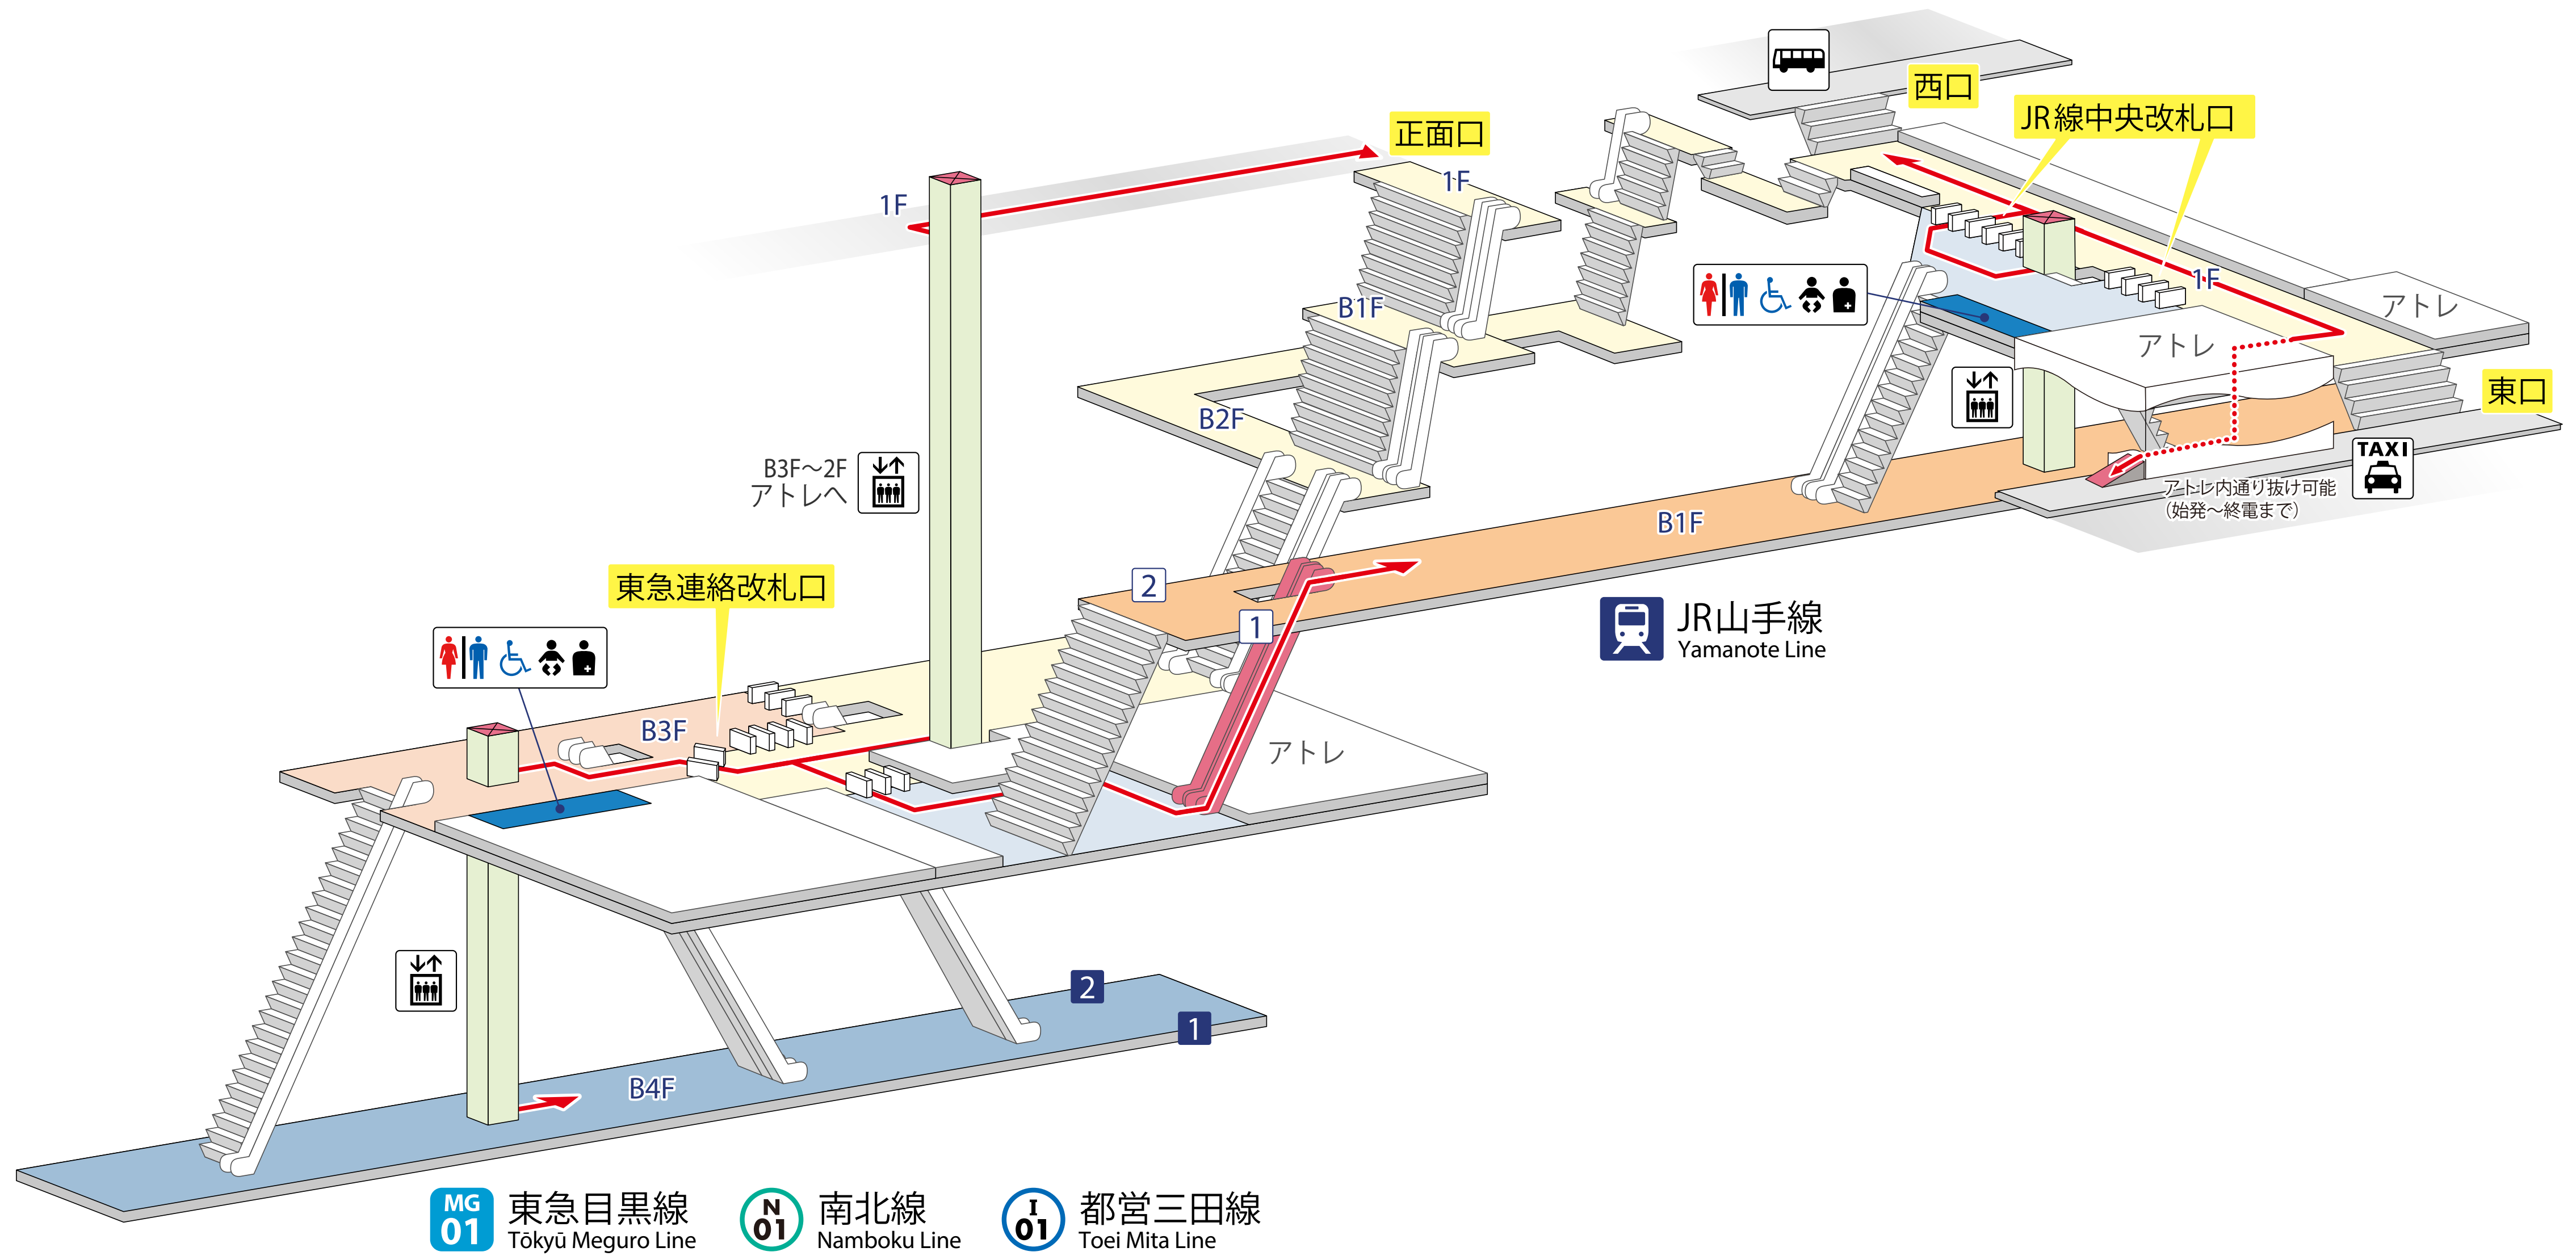

目黒駅 Meguro Station

JR 山手線
 1 品川・東京 方面
 2 渋谷・新宿 方面

東急目黒線 MG
 1 武蔵小杉 方面

東京メトロ 南北線 N
 2 赤羽岩淵 方面

都営地下鉄 三田線 I
 2 西高島平 方面

← バリアフリー移動経路	スロープ	JR 線	私鉄線
エレベーター	階段	改札外	改札外
エスカレーター	トイレ	改札内	改札内
		ホーム	ホーム