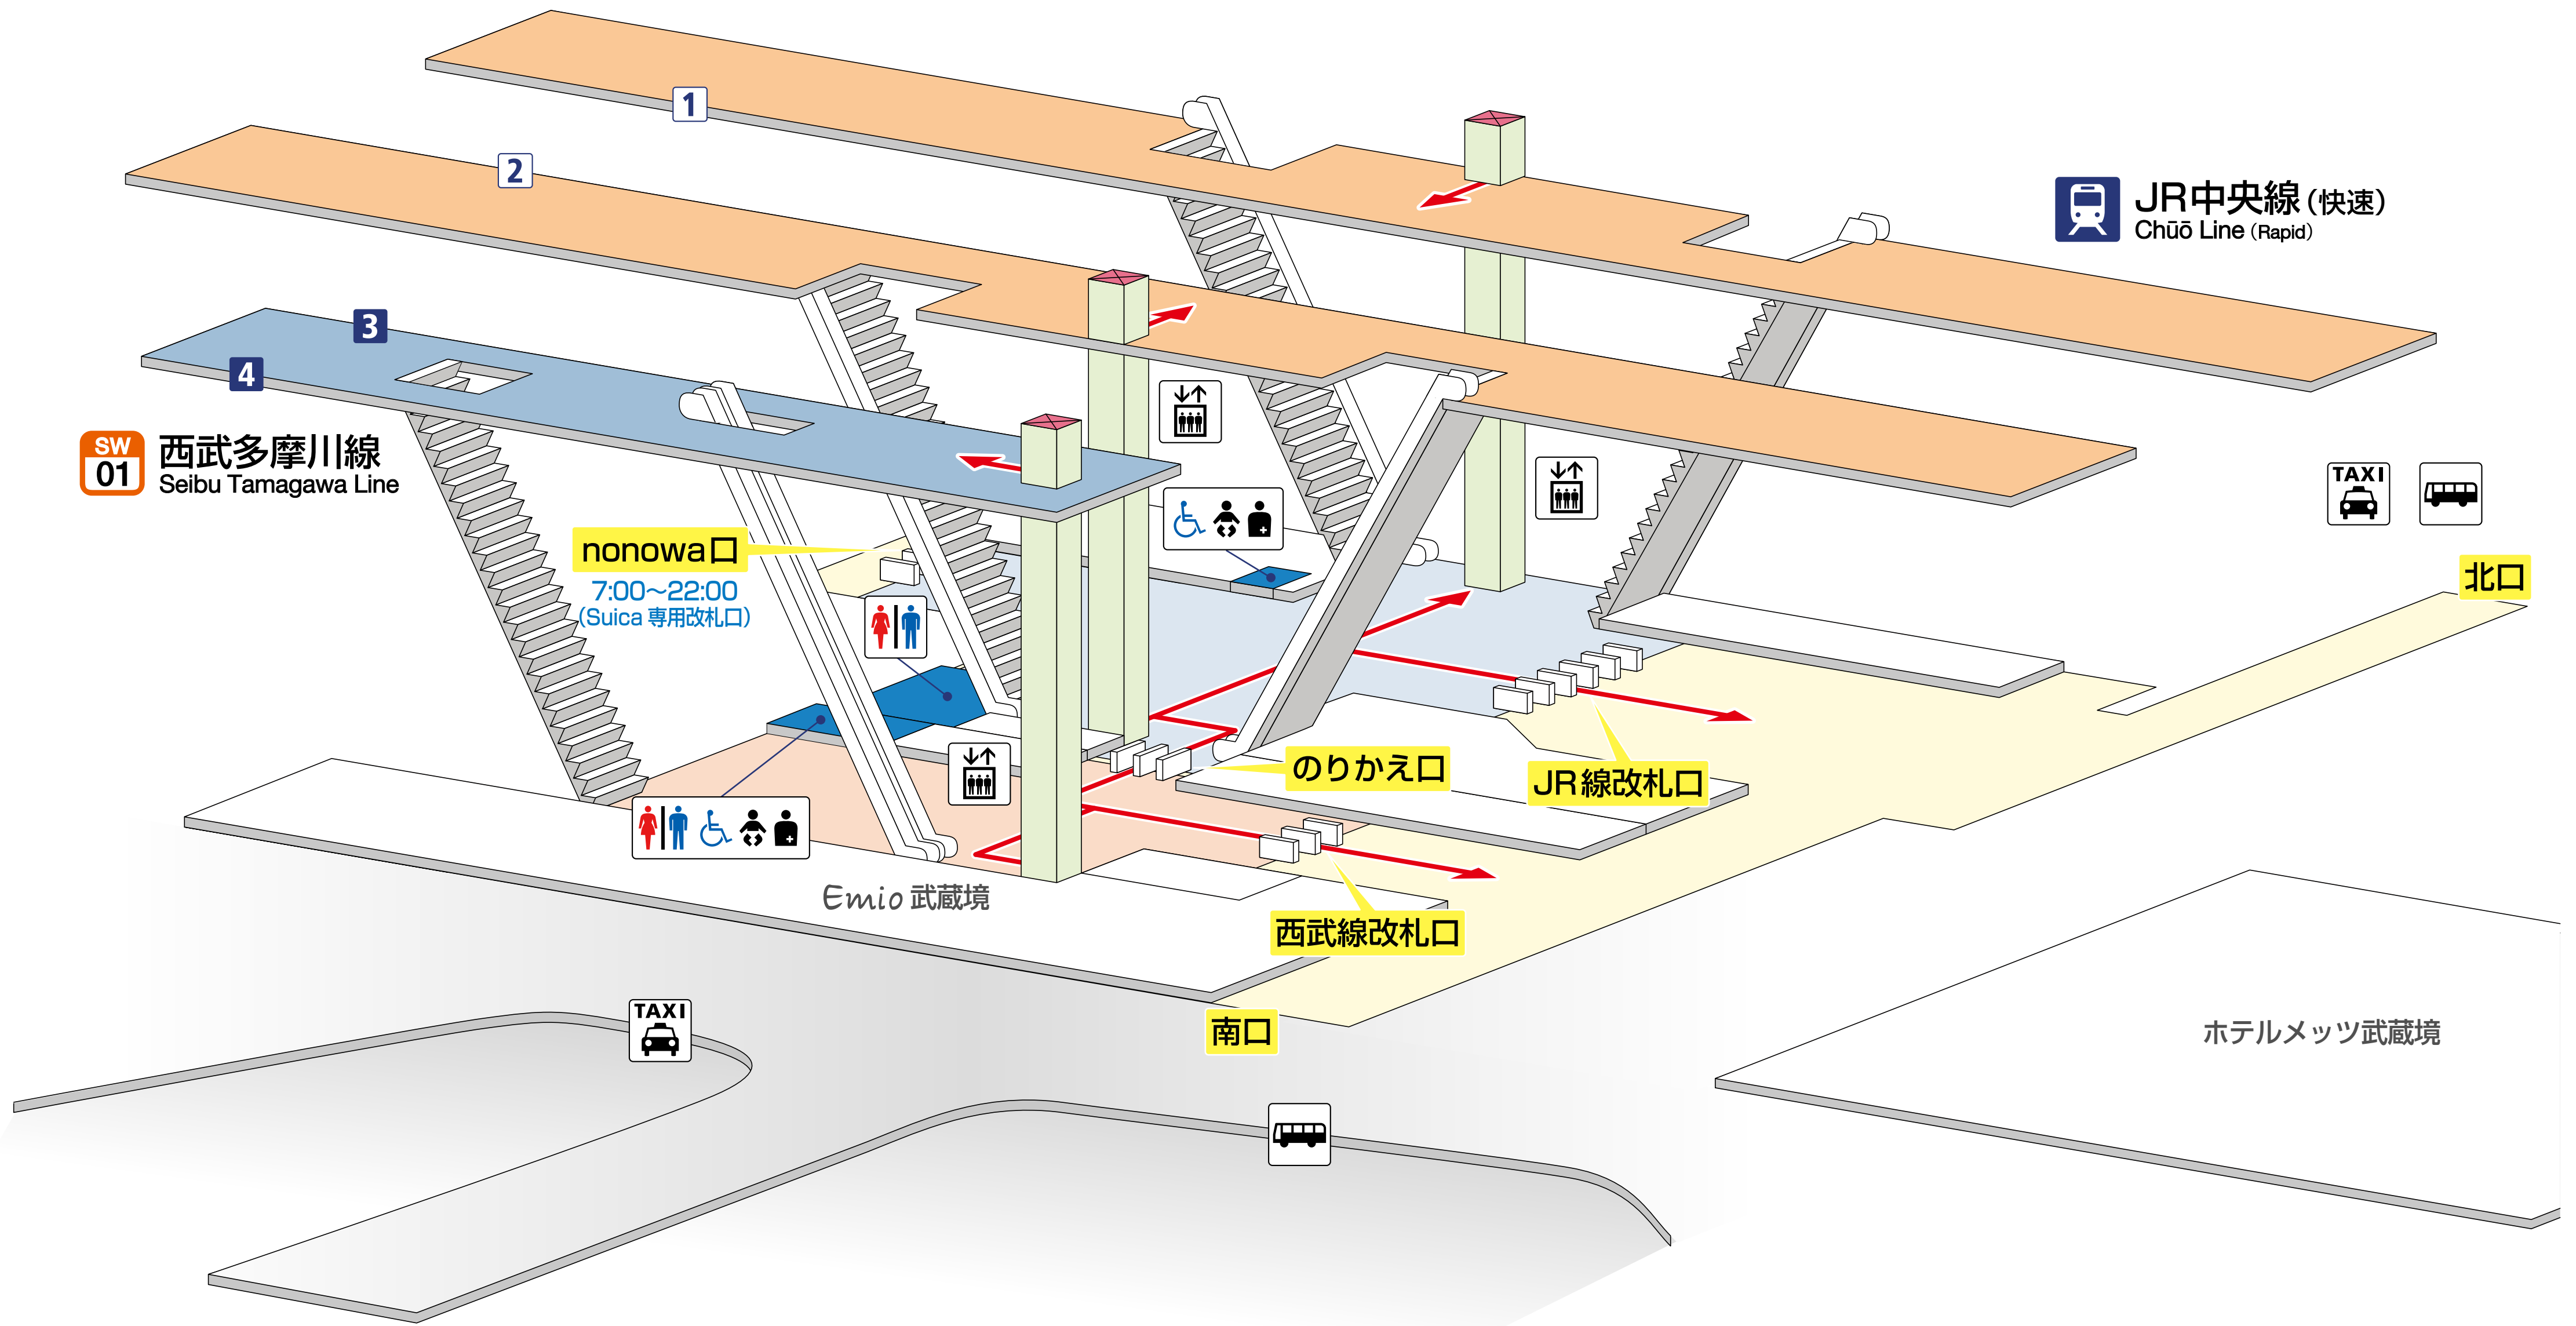

武蔵境駅

Musashi-Sakai Station

JR 中央線 (快速)

① 中野・新宿・東京方面
② 国分寺・立川・高尾方面

西武多摩川線

③ ④ 是政方面

バリアフリー移動経路	スロープ	JR 線	私鉄線
エレベーター	階段	改札外	改札外
エスカレーター	トイレ	改札内	改札内
		ホーム	ホーム