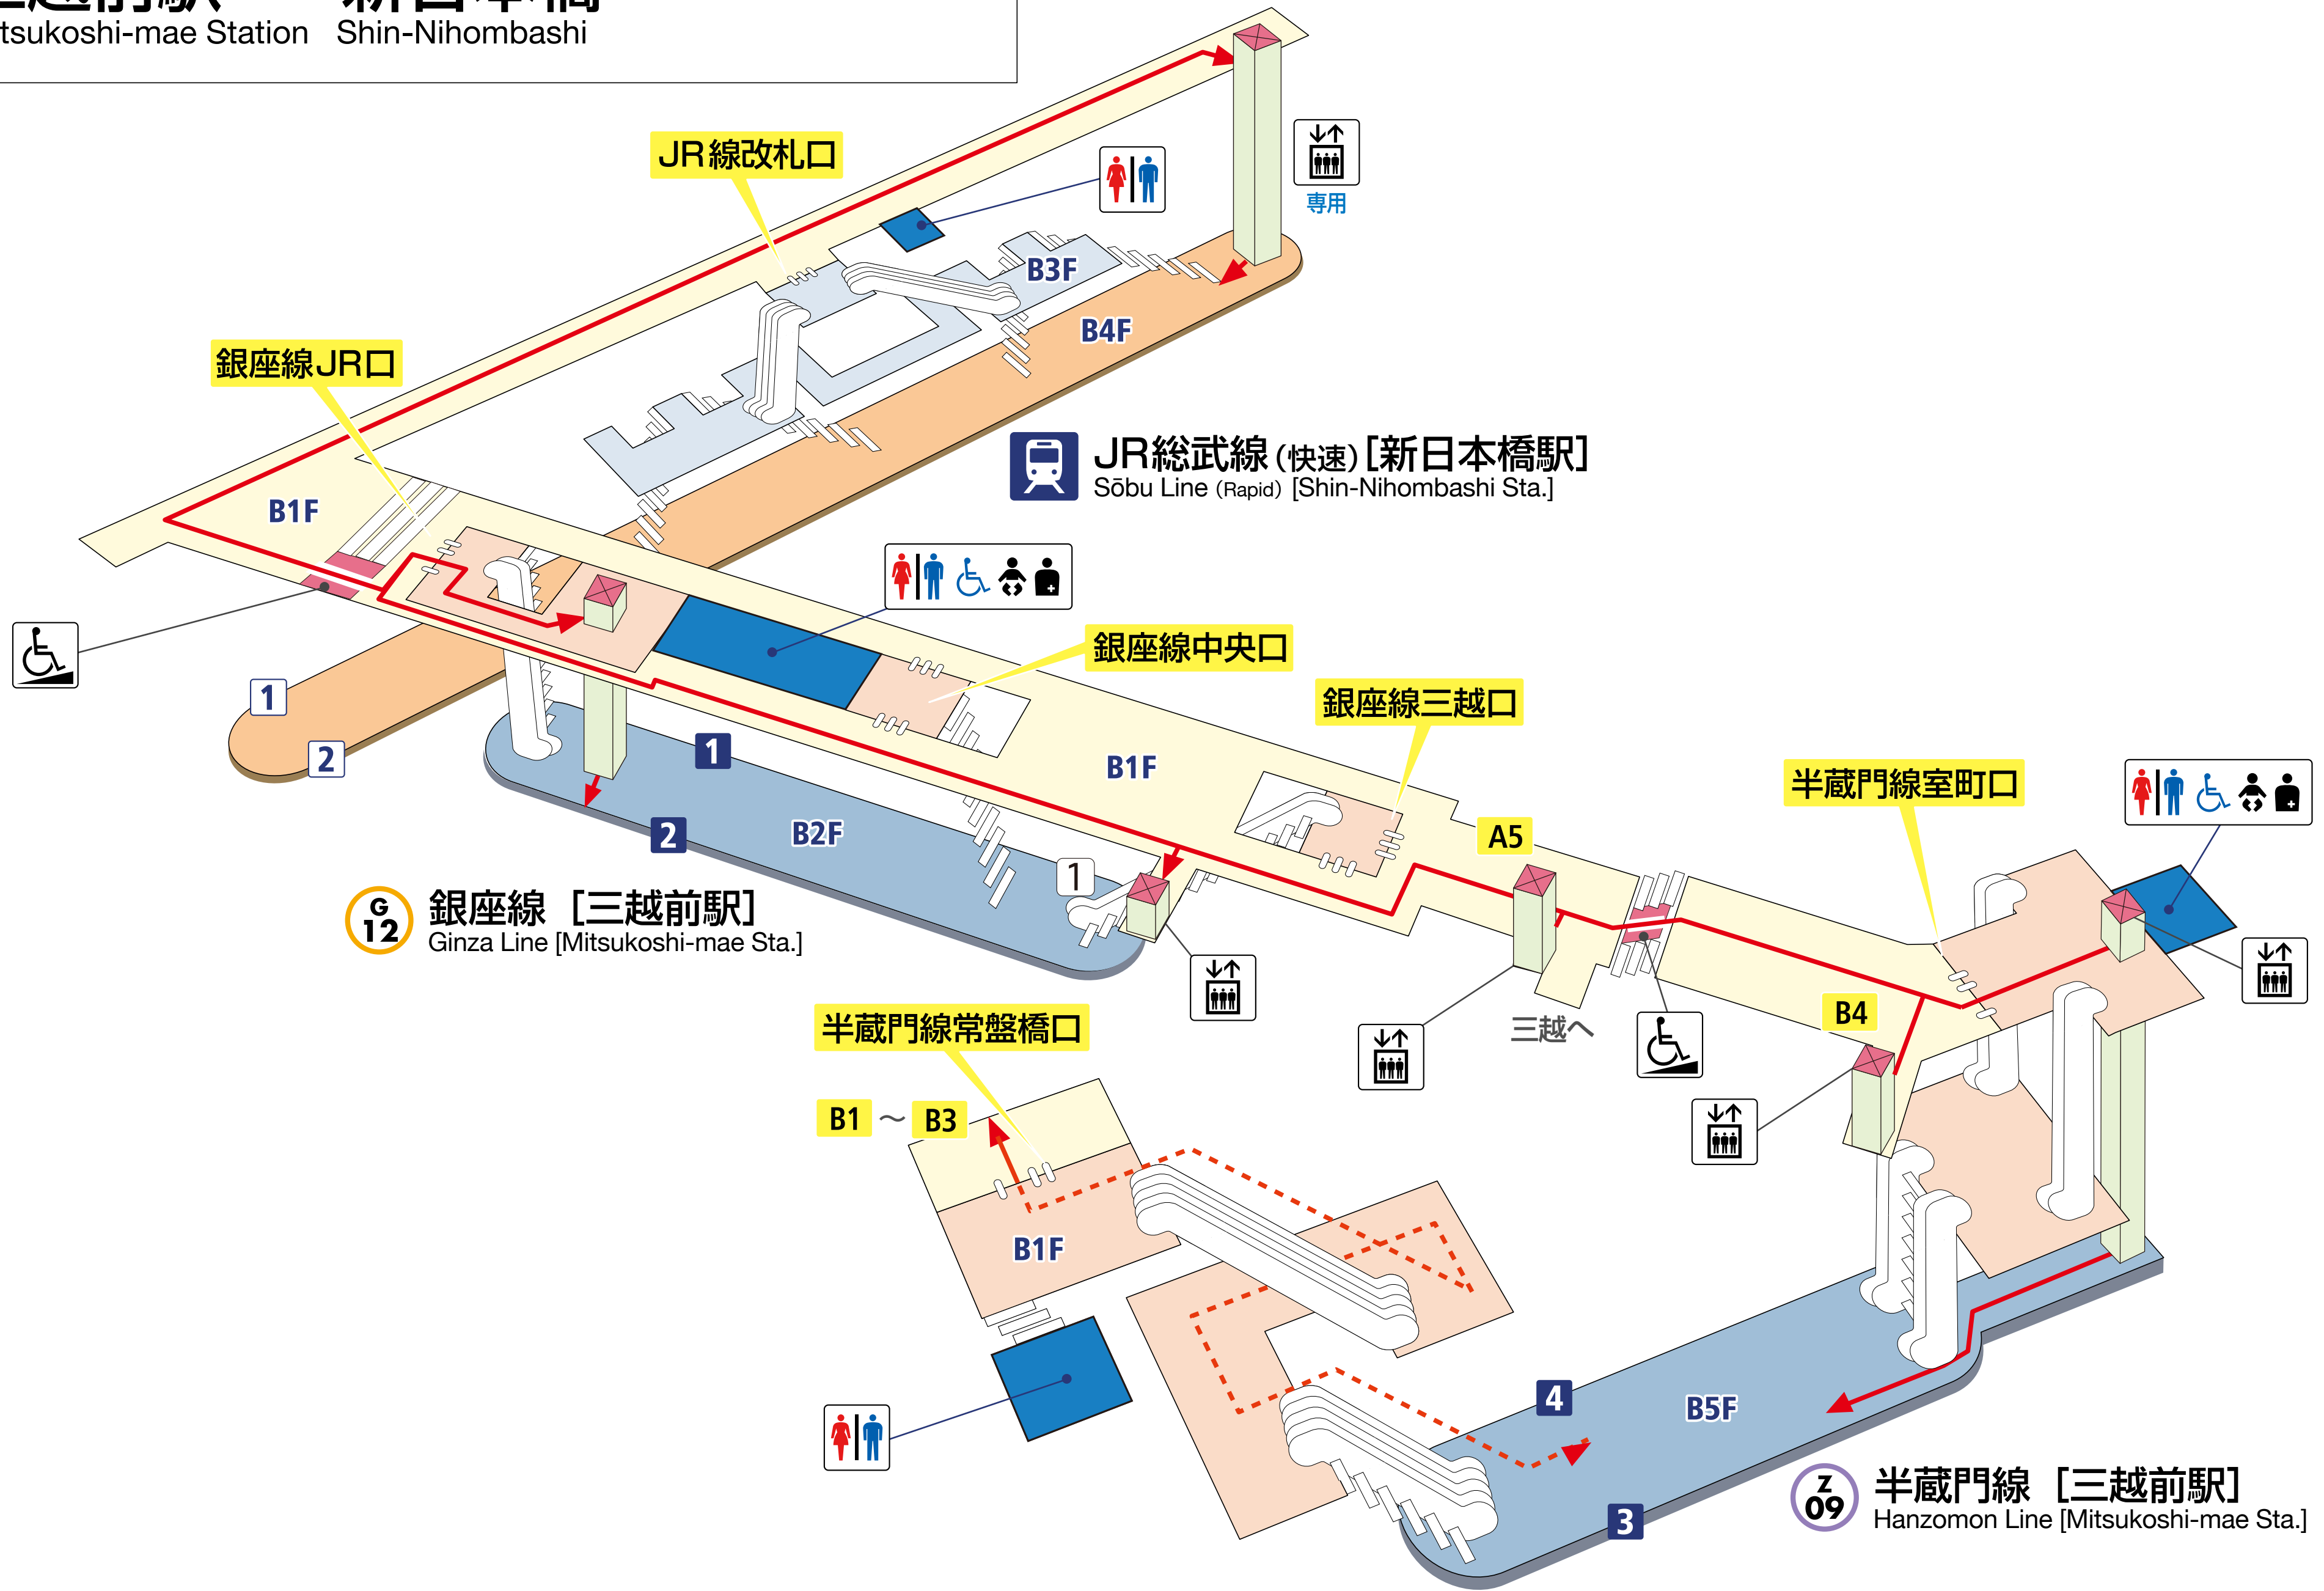

# 三越前駅 ・ 新日本橋

Mitsukoshi-mae Station Shin-Nihombashi

**G 12** 銀座線 [三越前駅]  
Ginza Line [Mitsukoshi-mae Sta.]

**JR** 総武線(快速) [新日本橋駅]  
Sōbu Line (Rapid) [Shin-Nihombashi Sta.]

**Z 09** 半蔵門線 [三越前駅]  
Hanzōmon Line [Mitsukoshi-mae Sta.]

**JR** 総武線(快速)  
1 錦糸町 方面  
2 東京 方面

東京メトロ 銀座線 **G**  
1 渋谷 方面  
2 浅草 方面

東京メトロ 半蔵門線 **Z**  
3 渋谷 方面  
4 水天宮前 方面

バリアフリー移動経路	スロープ	<b>JR 線</b>	<b>私鉄線</b>
エレベーター	階段	改札外	改札外
エスカレーター	トイレ	改札内	改札内
		ホーム	ホーム