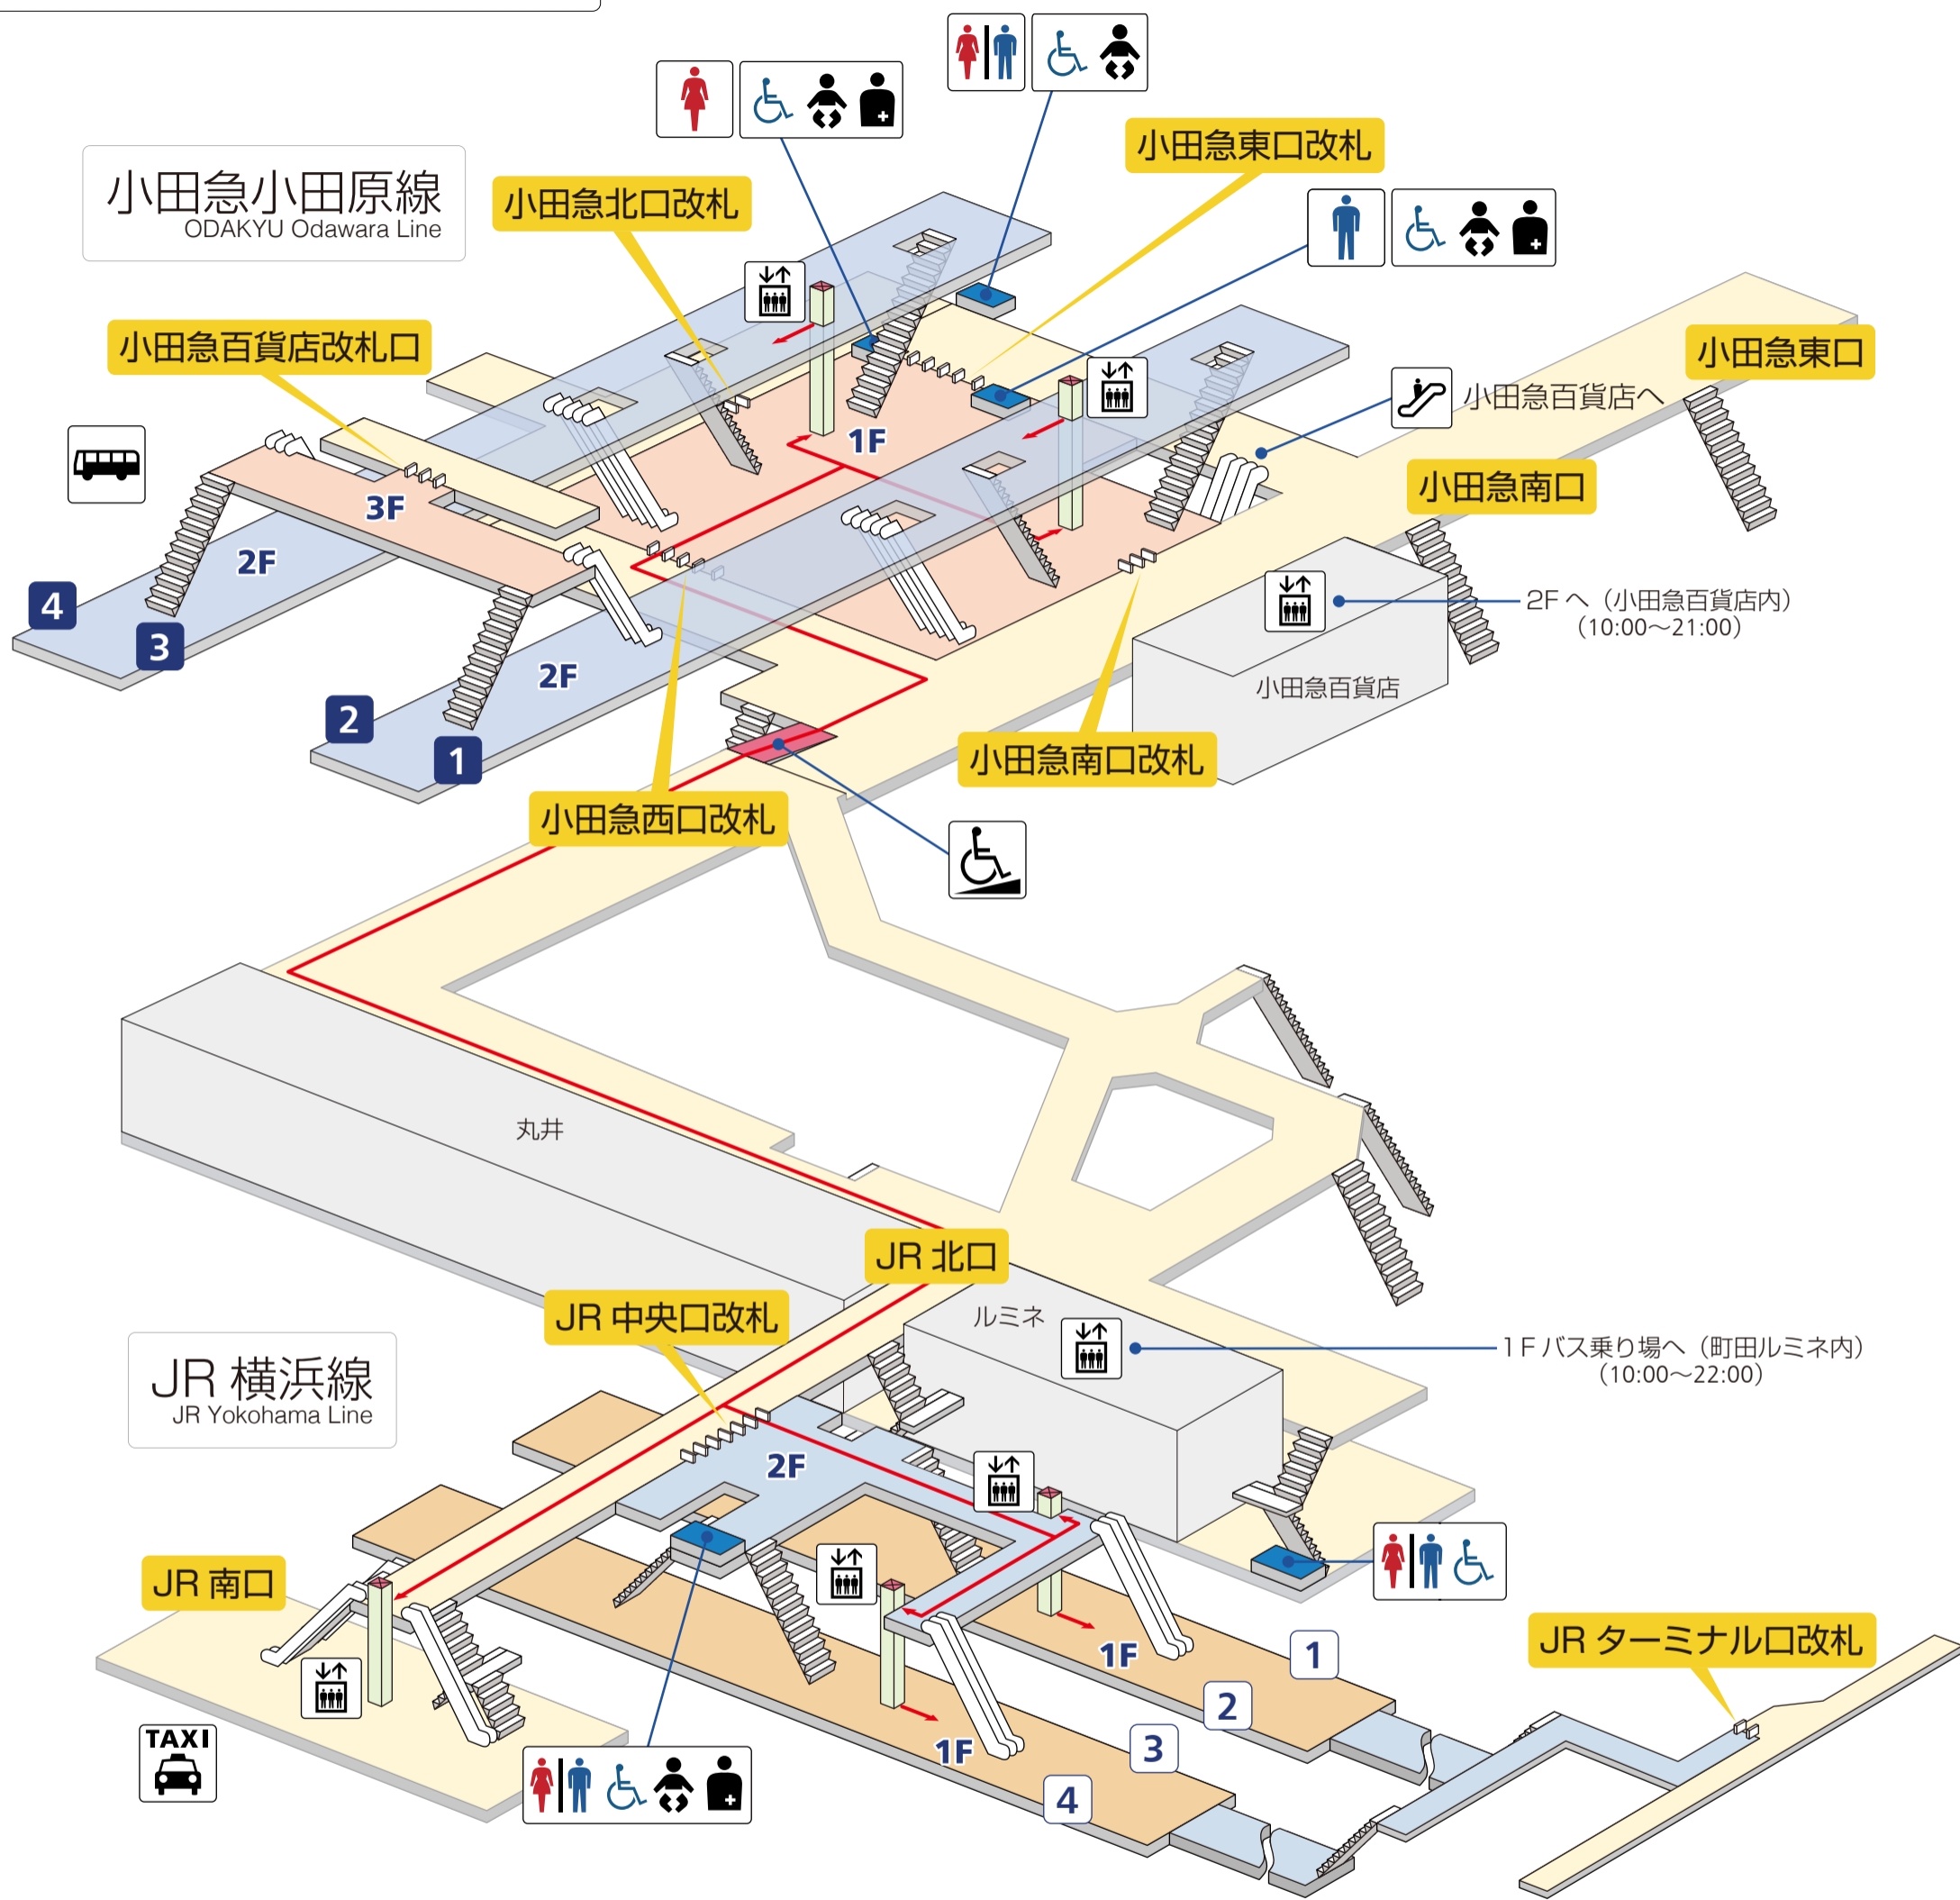

町田駅
Machida Station

小田急小田原線

- 1 2 小田原・片瀬江ノ島方面
- 3 4 新宿・千代田線方面

JR 横浜線

- 1 新横浜・東神奈川方面
- 2 3 東神奈川・八王子方面
- 4 橋本・八王子方面

← バリアフリー移動経路	階段	JR 線	私鉄線
エレベーター	トイレ	改札外	改札外
エスカレーター		改札内	改札内
スロープ		ホーム	ホーム