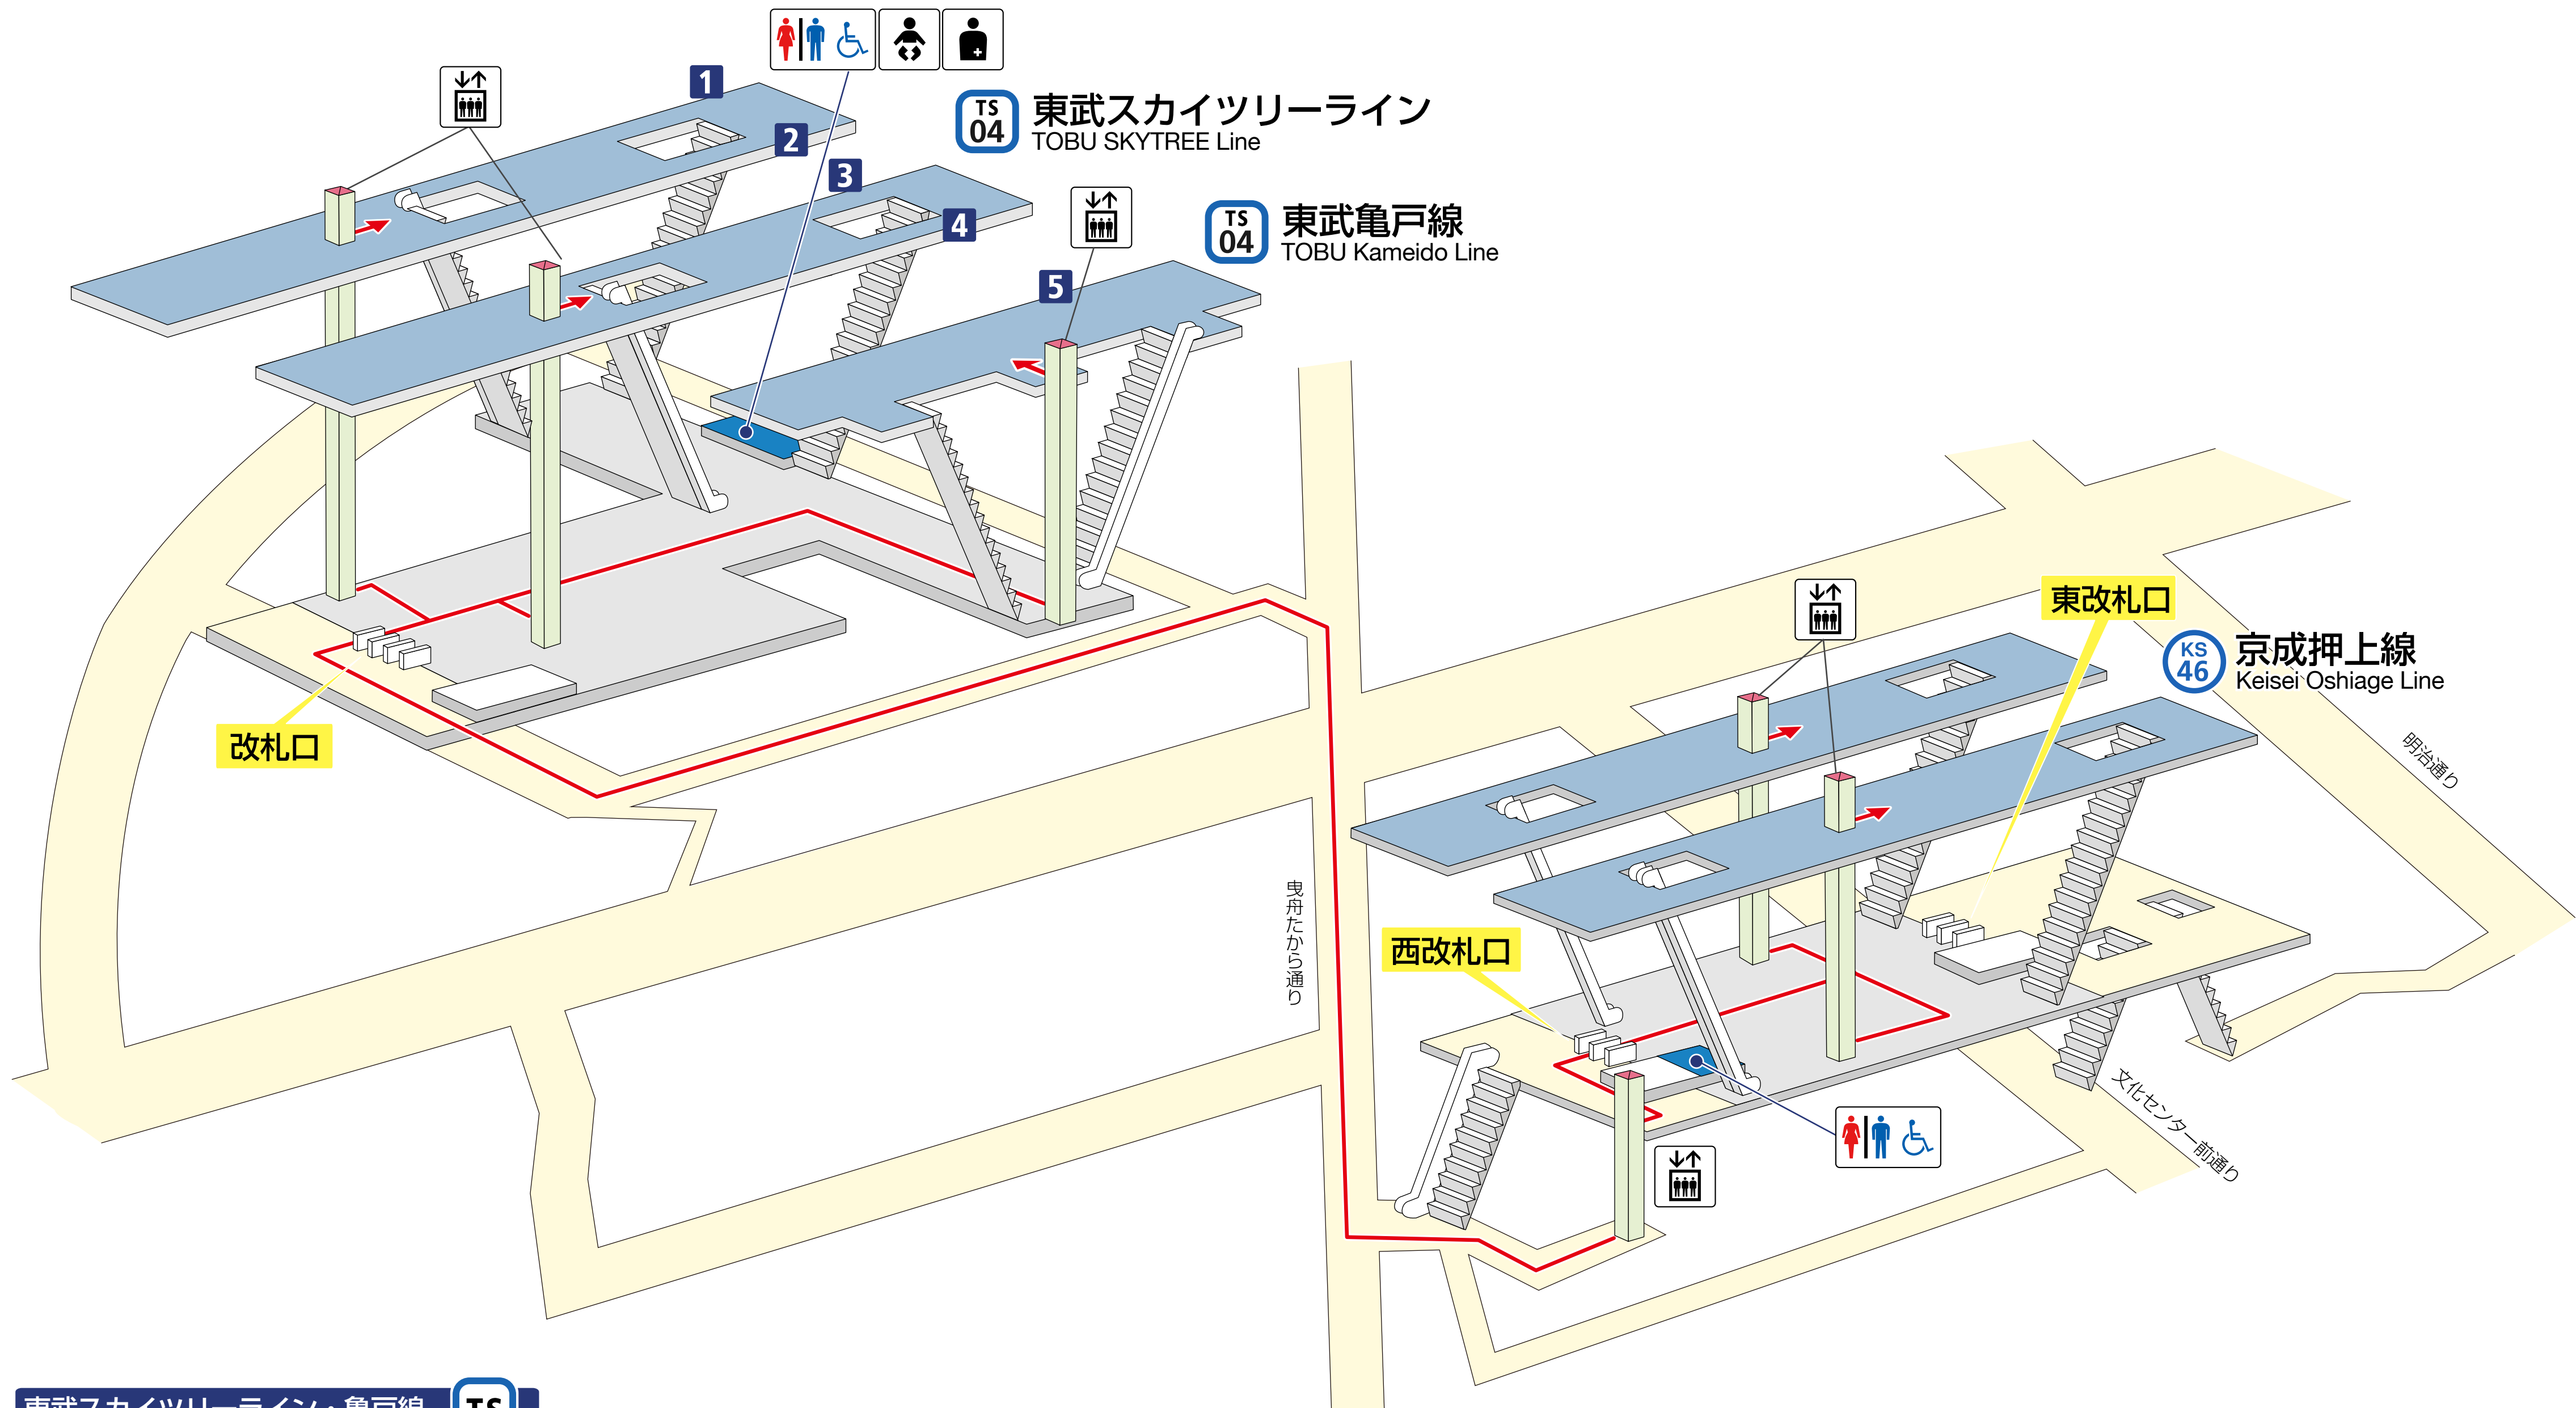

曳舟駅・京成曳舟駅

Hikihune Station Keisei Hikihune Station

TS 04 東武スカイツリーライン
TOBU SKYTREE Line

TS 04 東武亀戸線
TOBU Kameido Line

KS 46 京成押上線
Keisei Oshiage Line

東武スカイツリーライン・亀戸線 **TS**

- 1 2** 東武動物公園 方面
- 3 4** 浅草・渋谷 方面
- 5** 亀戸 方面

京成押上線 **KS**

- 1** 押上・西馬込・京急線 方面
- 2** 船橋・千葉・成田空港・北総 方面

バリアフリー移動経路	スロープ	JR 線	私鉄線
エレベーター	階段	改札外	改札外
エスカレーター	トイレ	改札内	改札内
		ホーム	ホーム