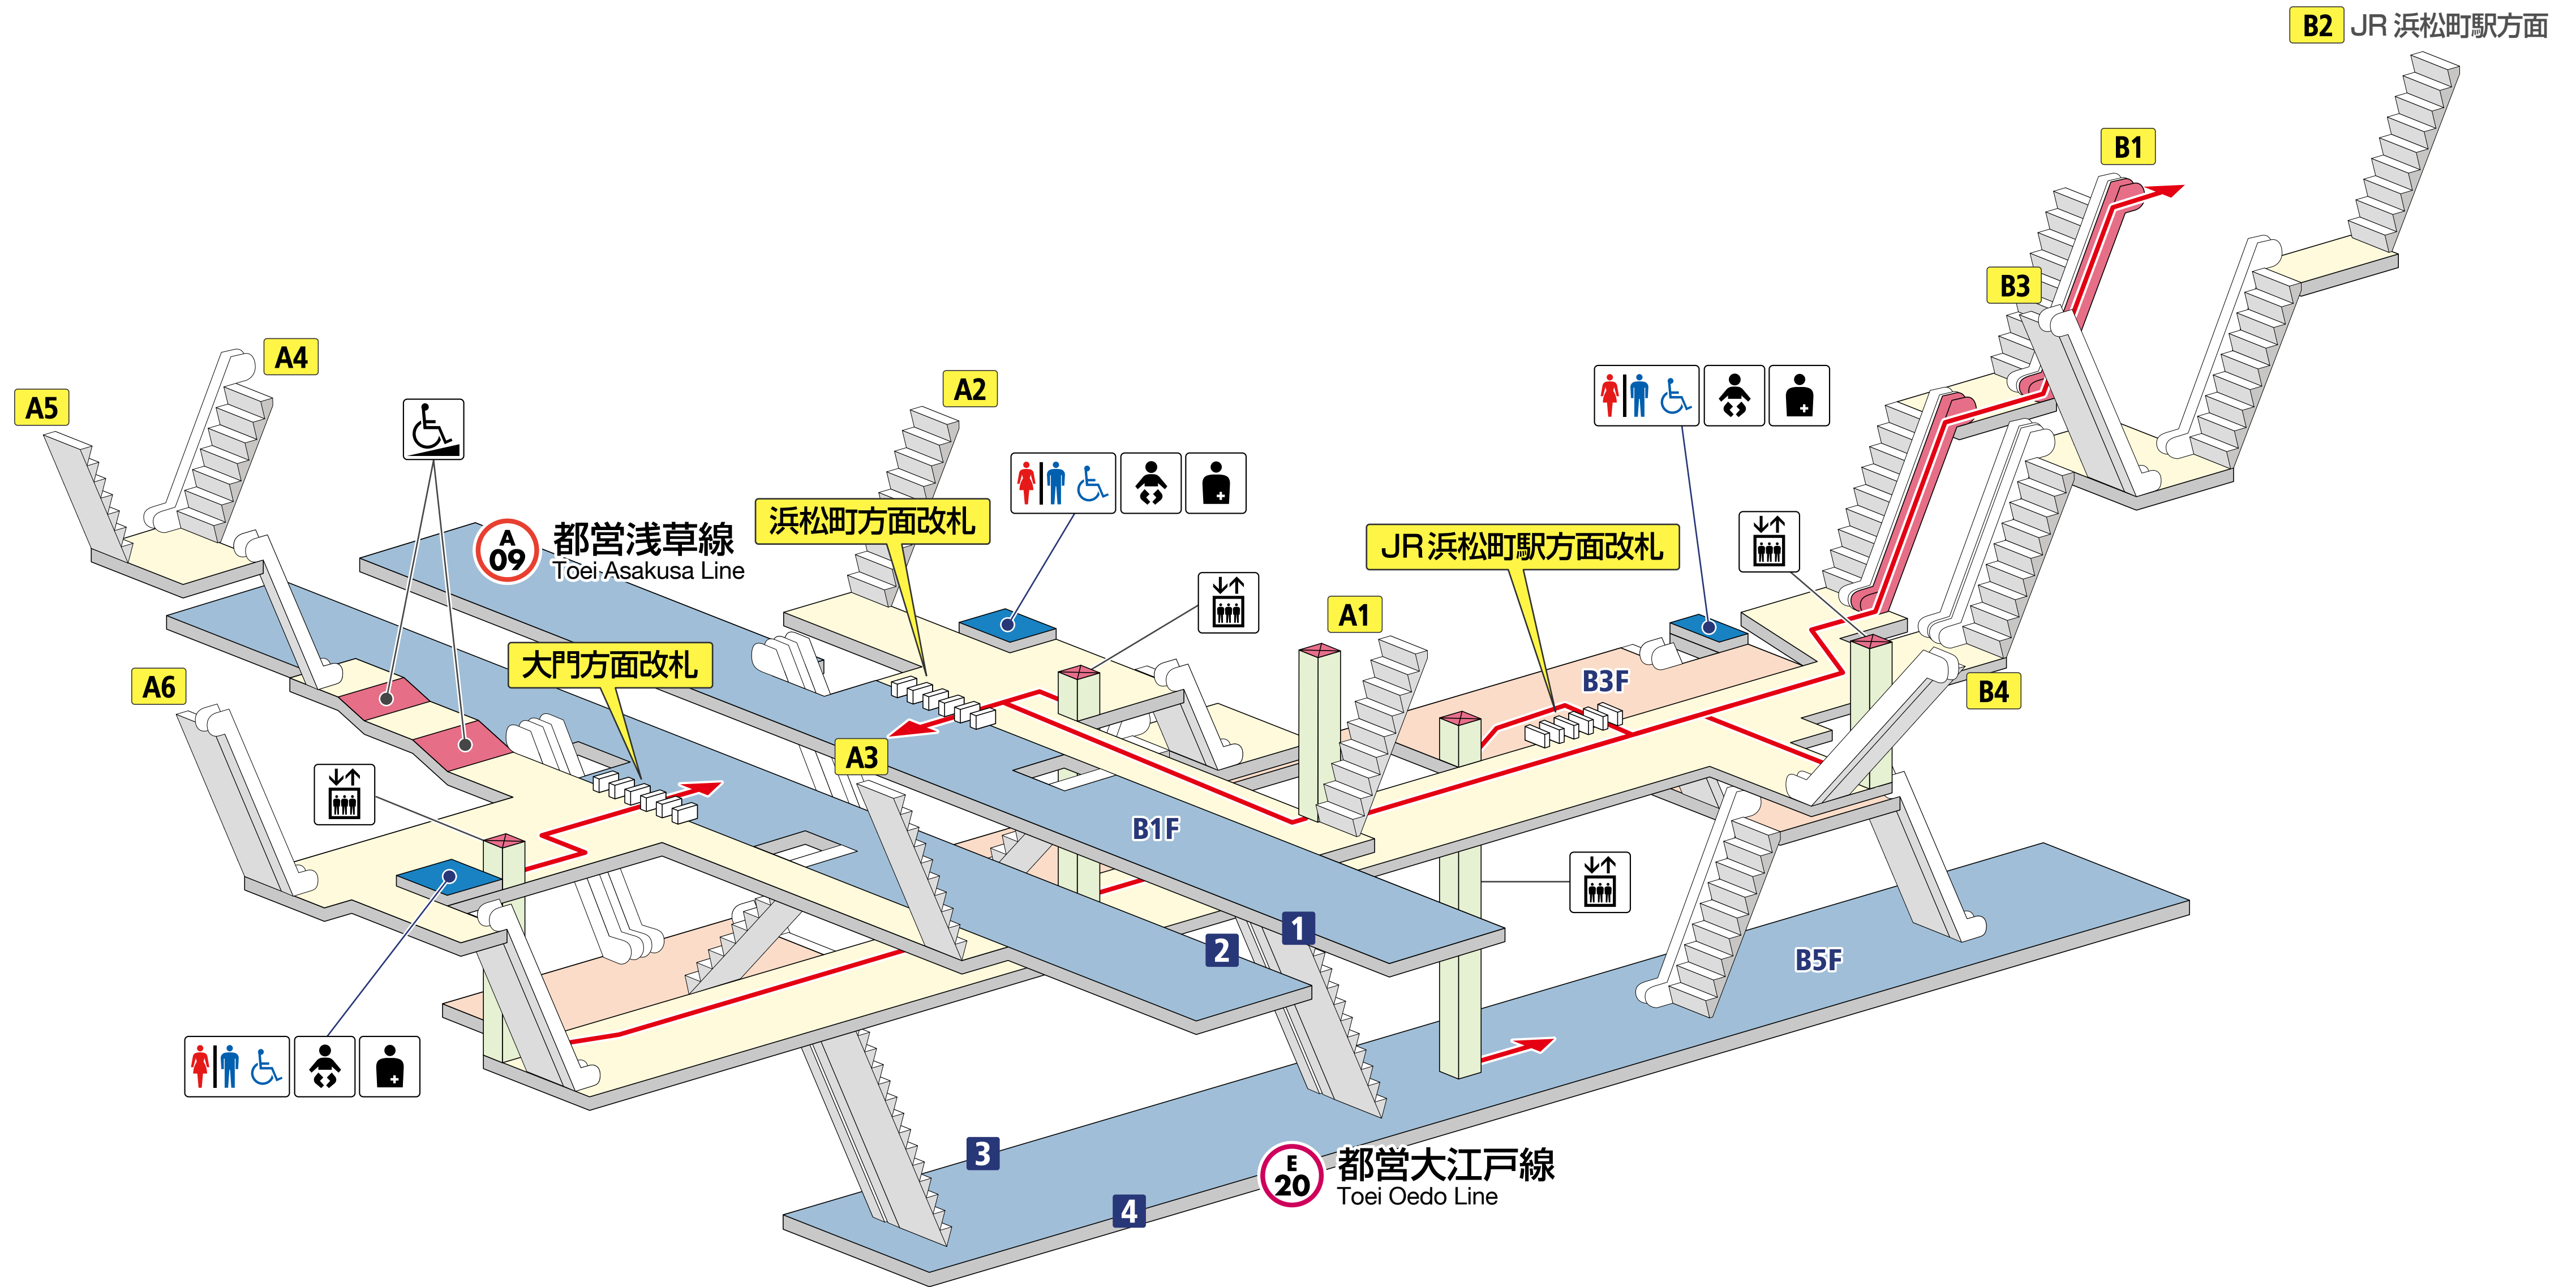

大門駅
Daimon Station

都営地下鉄 浅草線 **A**
1 西馬込・京急線方面
2 押上・京成線・北総線方面

都営地下鉄 大江戸線 **E**
3 両国・都庁前方面
4 六本木・光が丘方面

バリアフリー移動経路	スロープ	JR 線	私鉄線
エレベーター	階段	改札外	改札外
エスカレーター	トイレ	改札内	改札内
		ホーム	ホーム