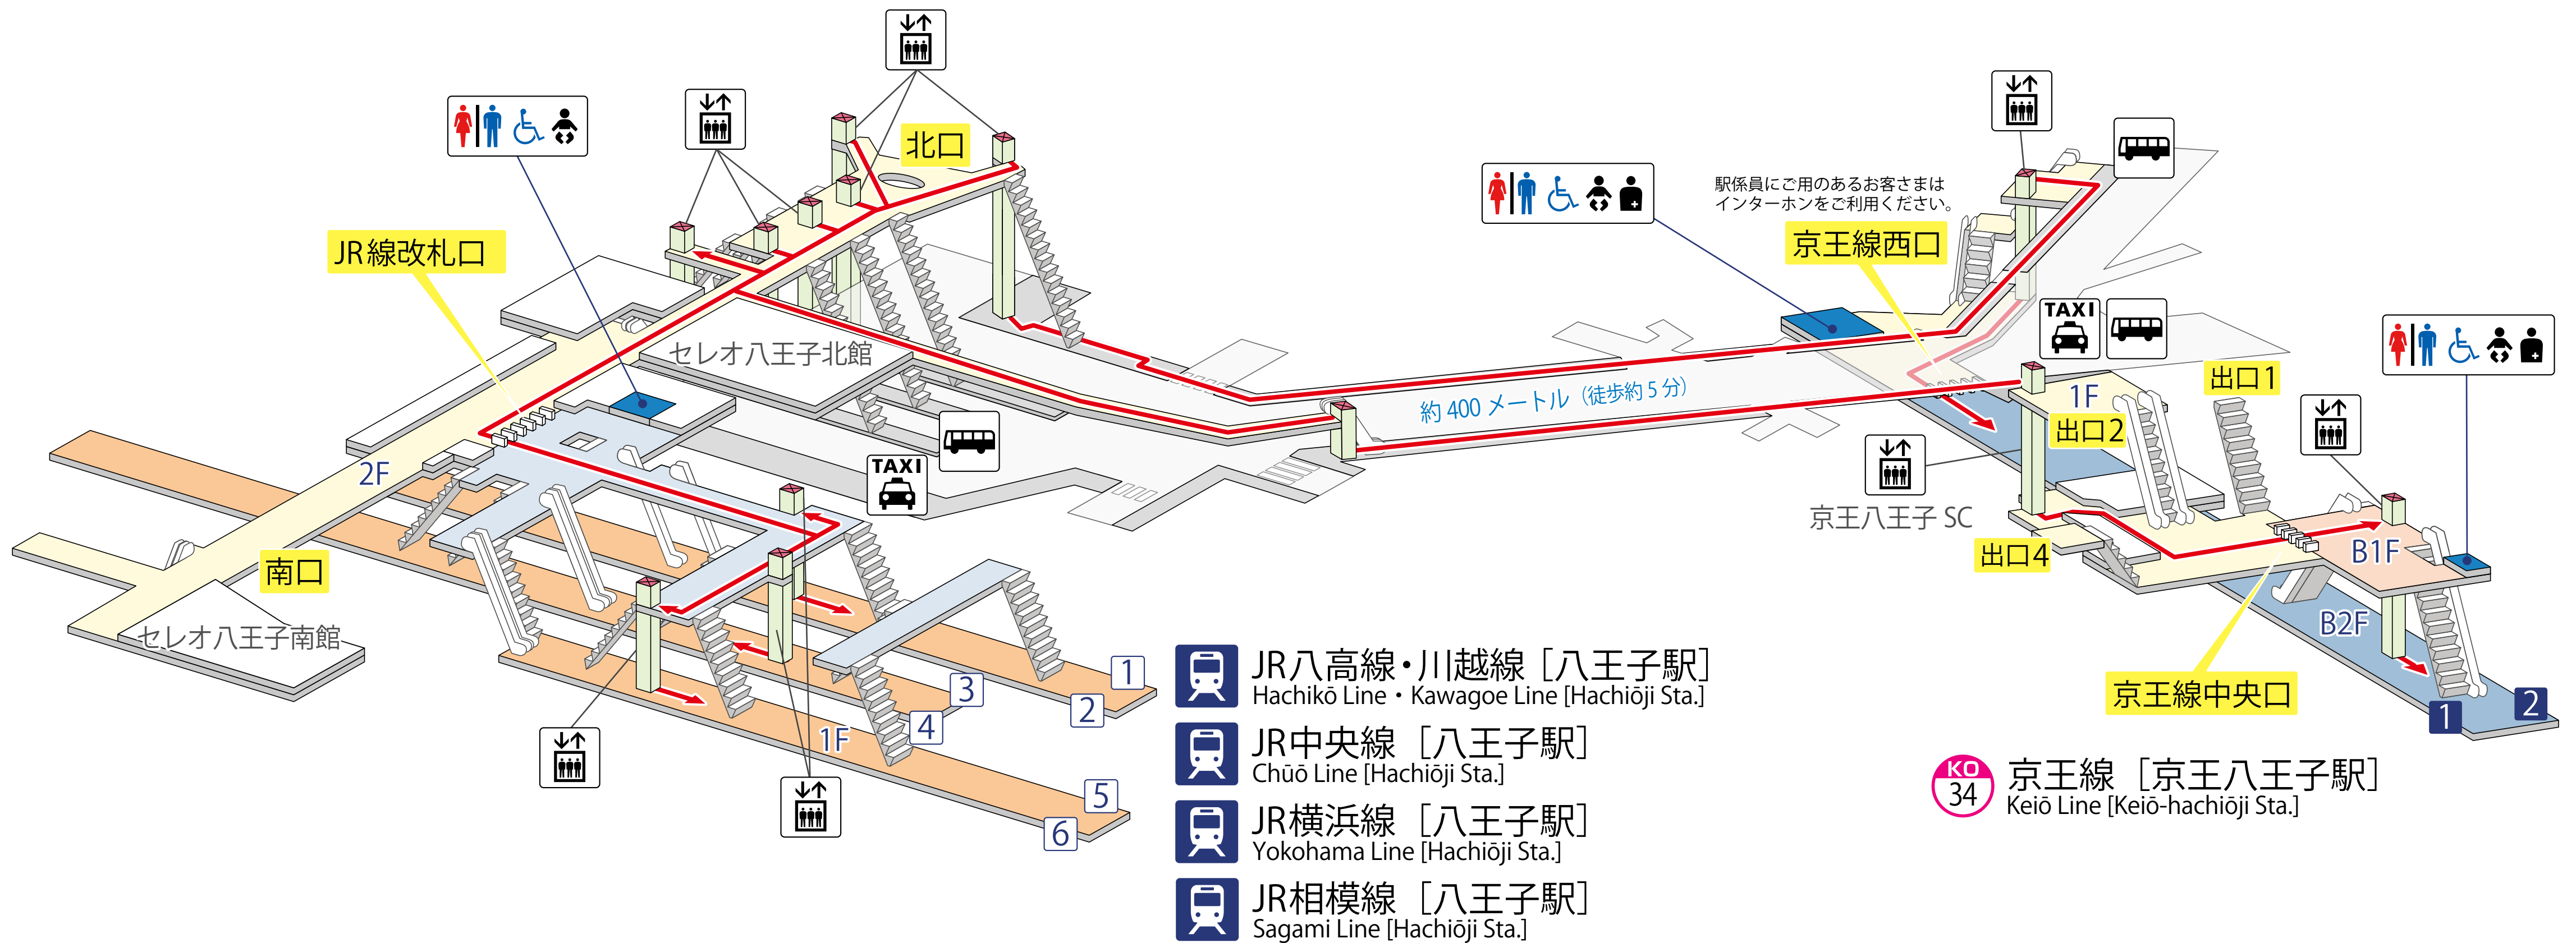

# 八王子駅・京王八王子駅

Hachiōji Station Keiō-hachiōji Station

- JR八高線・川越線 [八王子駅]  
Hachikō Line・Kawagoe Line [Hachiōji Sta.]
- JR中央線 [八王子駅]  
Chūō Line [Hachiōji Sta.]
- JR横浜線 [八王子駅]  
Yokohama Line [Hachiōji Sta.]
- JR相模線 [八王子駅]  
Sagami Line [Hachiōji Sta.]

京王線 [京王八王子駅]  
Keiō Line [Keiō-hachiōji Sta.]

- JR 八高線・川越線**  
① 拝島・高麗川・川越 方面
- JR 中央線**  
② 立川・新宿・東京 方面  
③ 立川・新宿・東京 方面 (一部)  
④ 高尾・松本・甲府 方面

- JR 横浜線**  
⑤ ⑥ 橋本・町田・東神奈川 方面
- JR 相模線**  
⑤ ⑥ 橋本・海老名・茅ヶ崎 方面
- 京王線 (KO)**  
① ② 調布・明大前・新宿 方面

バリアフリー移動経路	スロープ	<b>JR 線</b>	<b>私鉄線</b>
エレベーター	階段	改札外	改札外
エスカレーター	トイレ	改札内	改札内
		ホーム	ホーム