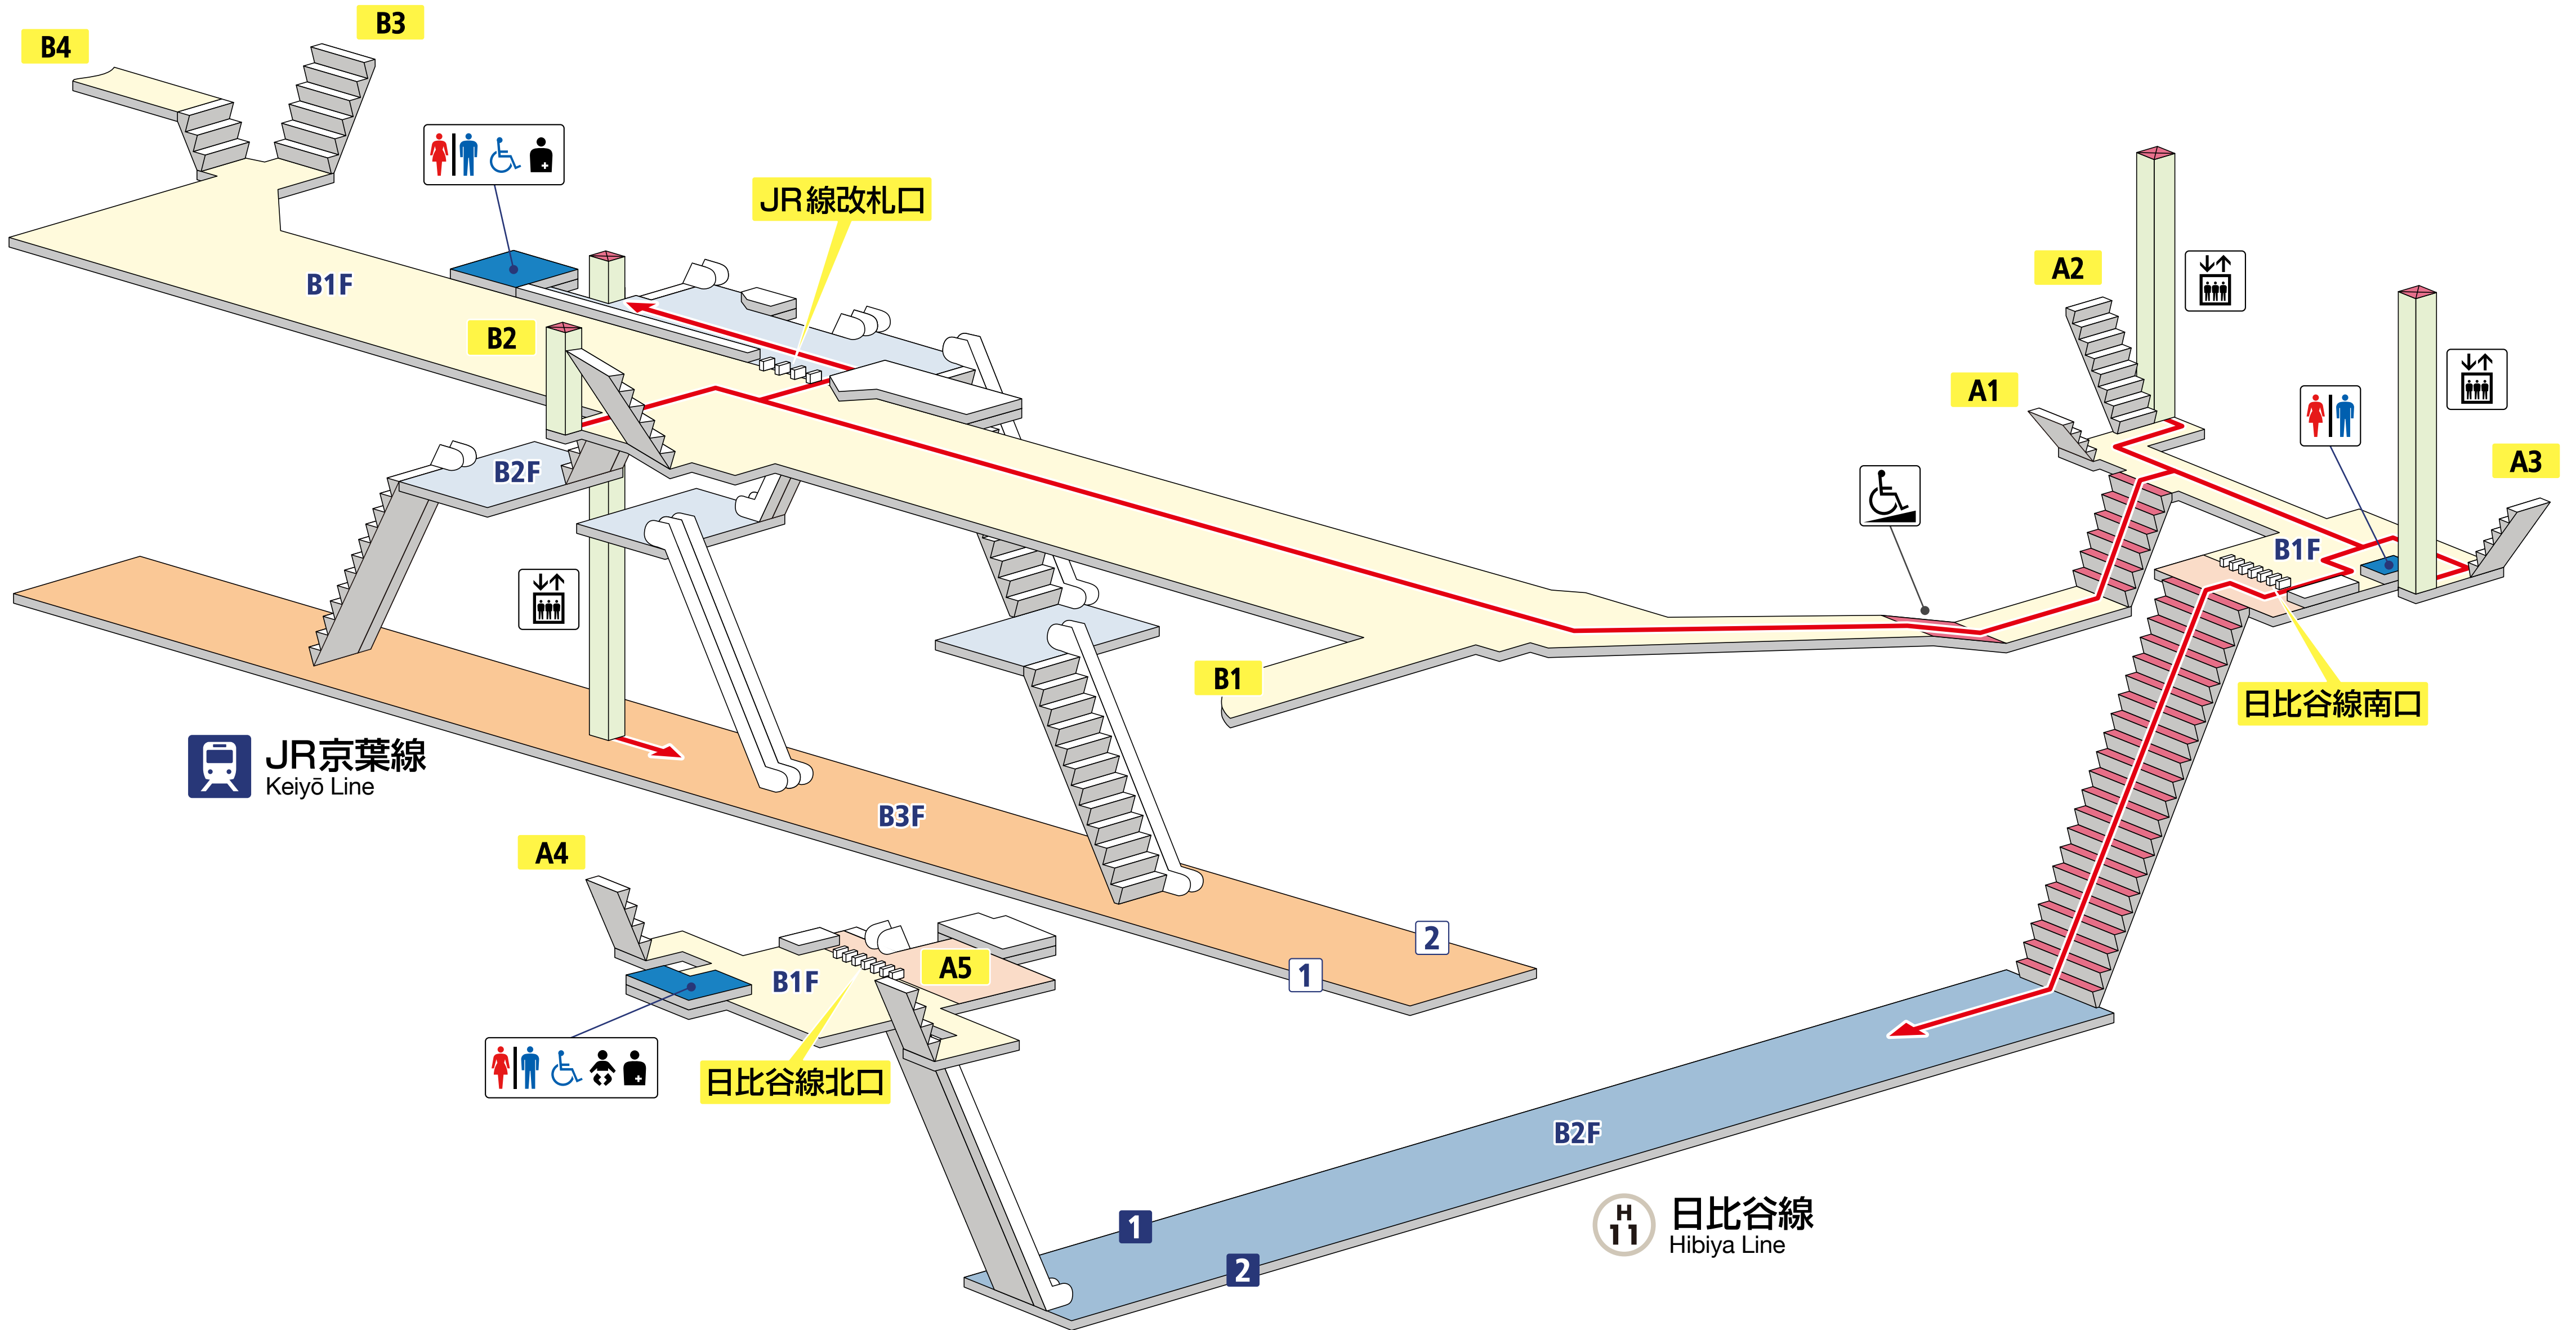

八丁堀駅

Hatchōbori Station

JR 京葉線
 1 舞浜・新浦安・蘇我 方面
 2 東京 方面

東京メトロ 日比谷線 (H)
 1 中目黒 方面
 2 北千住 方面

バリアフリー移動経路	スロープ	JR 線	私鉄線
エレベーター	階段	改札外	改札外
エスカレーター	トイレ	改札内	改札内
		ホーム	ホーム