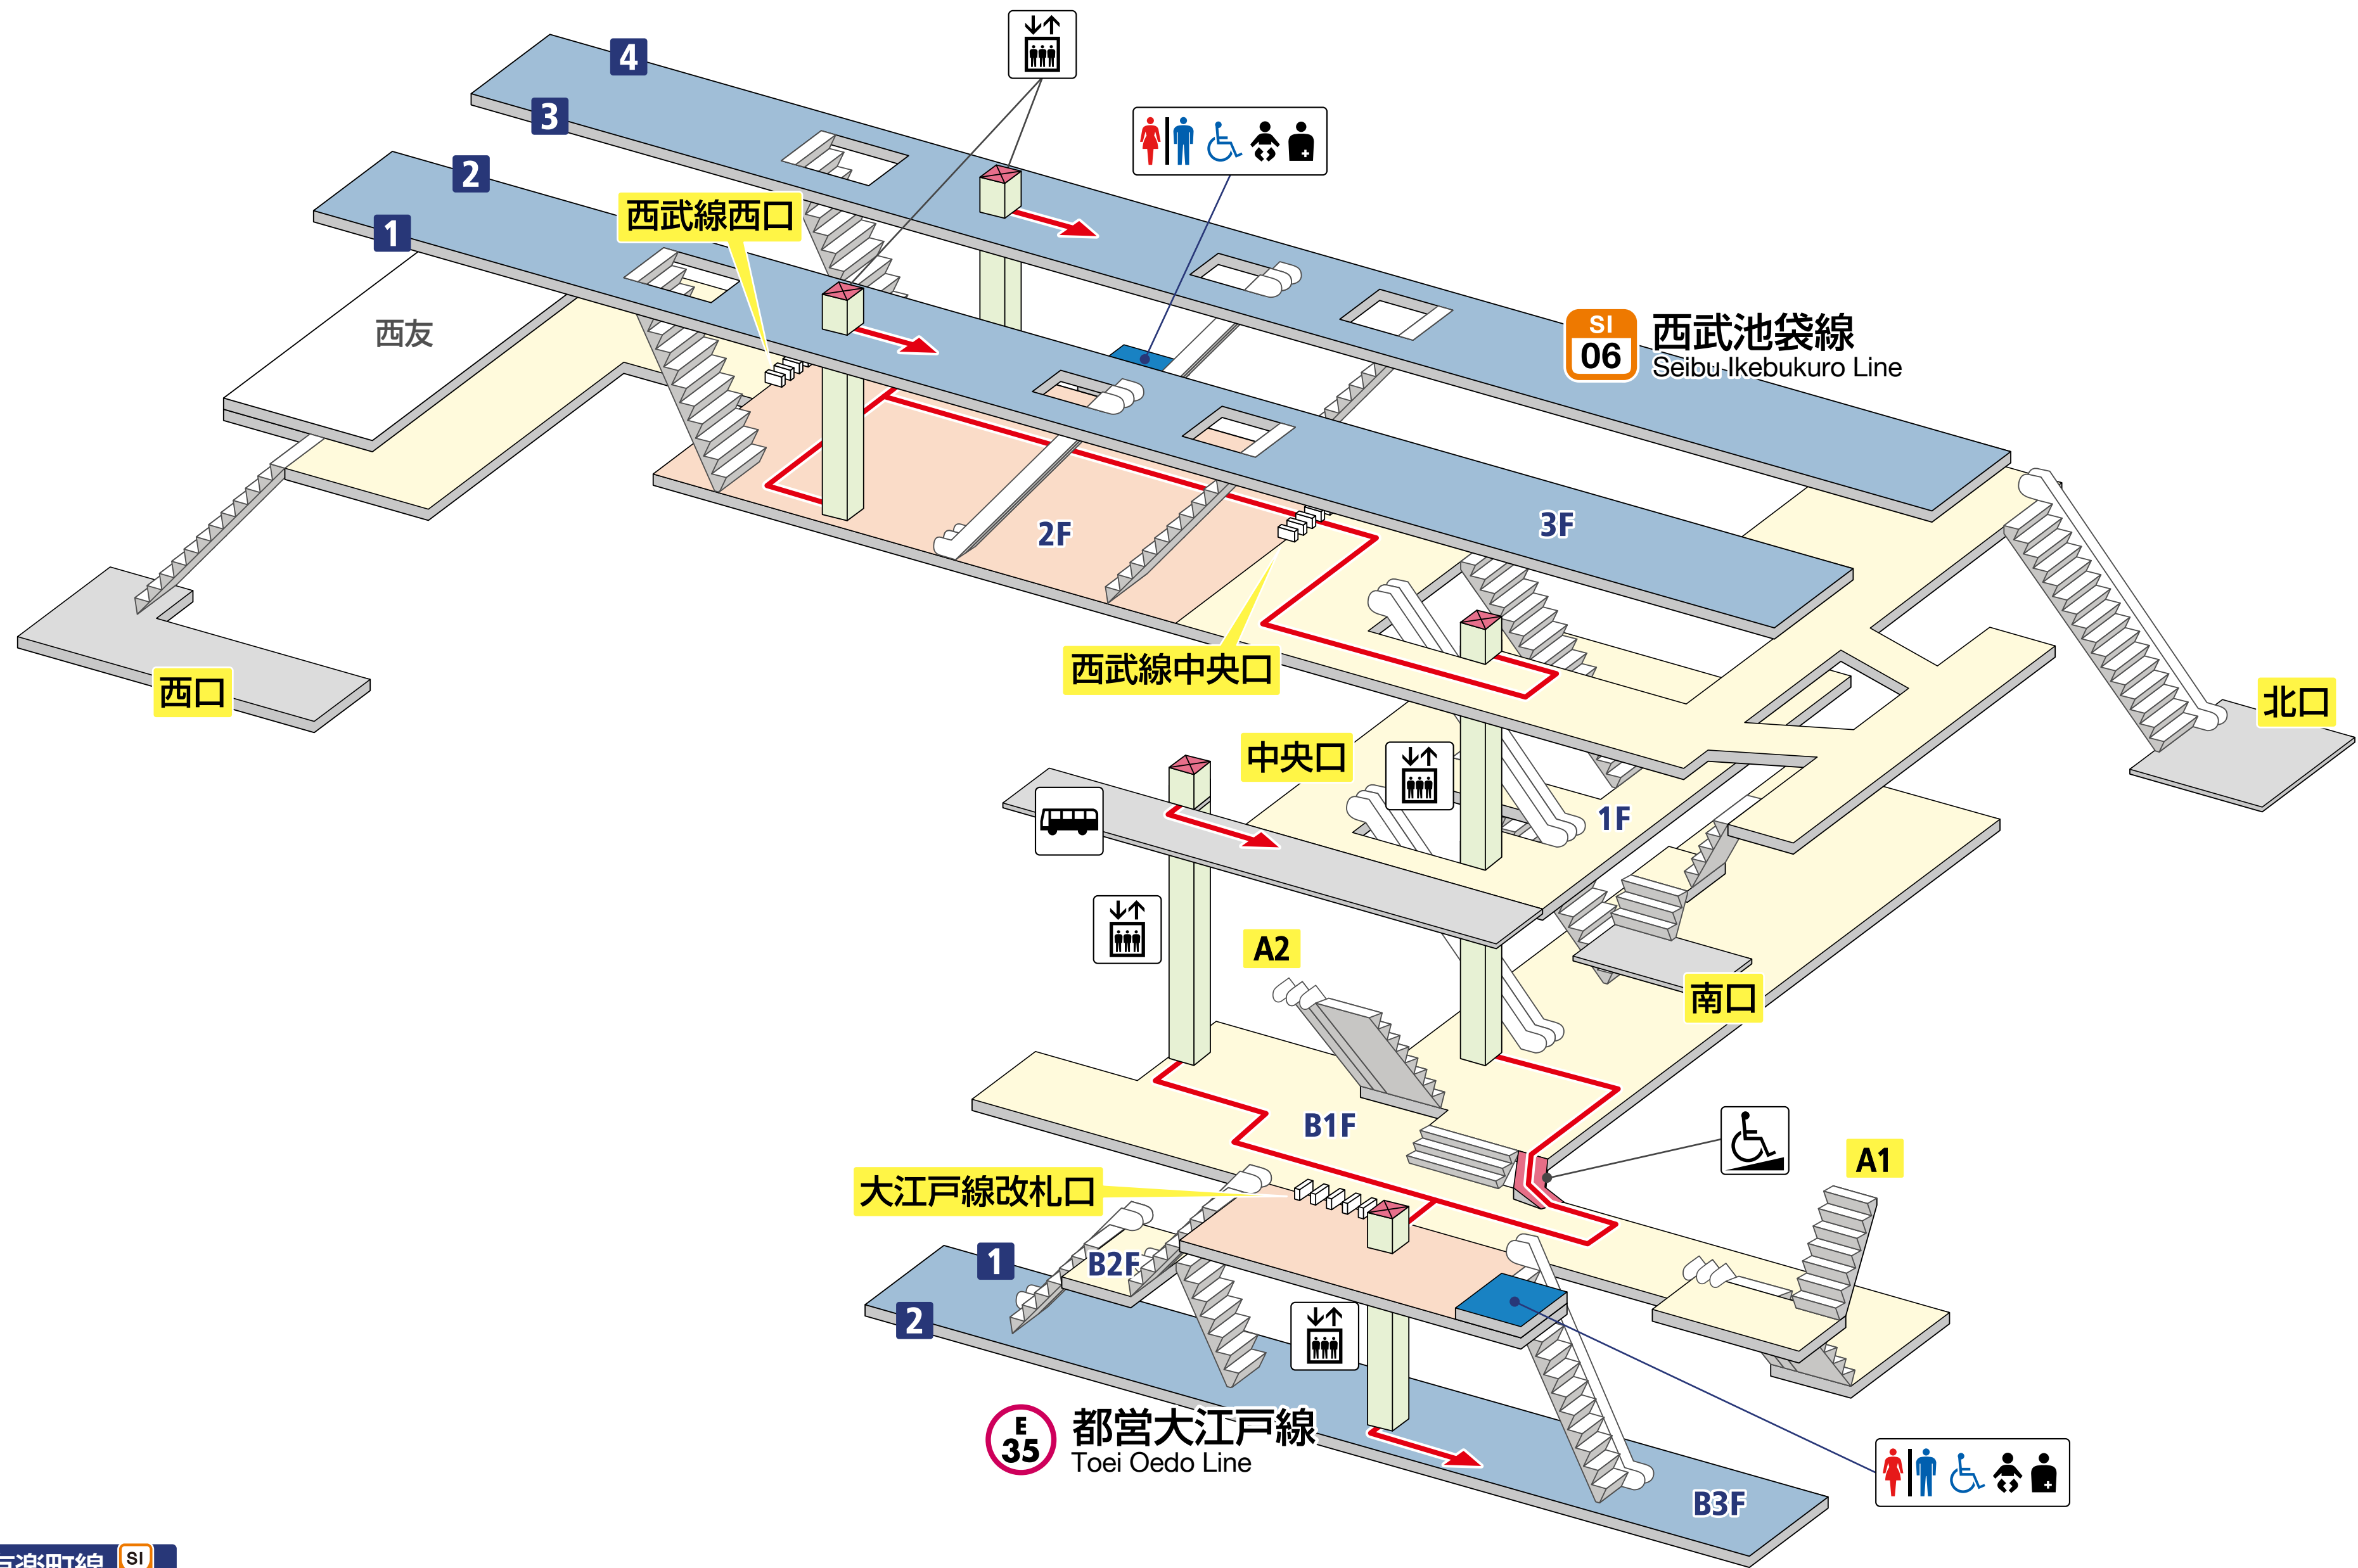

練馬駅

Nerima Station

西武池袋線・西武有楽町線

- 1 所沢・飯能 方面
- 2 所沢・飯能 方面 / 豊島園 方面
- 3 桜台・池袋 方面
- 4 新桜台・新木場・渋谷・横浜 方面

都営地下鉄 大江戸線

- 1 六本木・大門 方面
- 2 光が丘 方面

バリアフリー移動経路	スロープ	JR 線	私鉄線
エレベーター	階段	改札外	改札外
エスカレーター	トイレ	改札内	改札内
		ホーム	ホーム