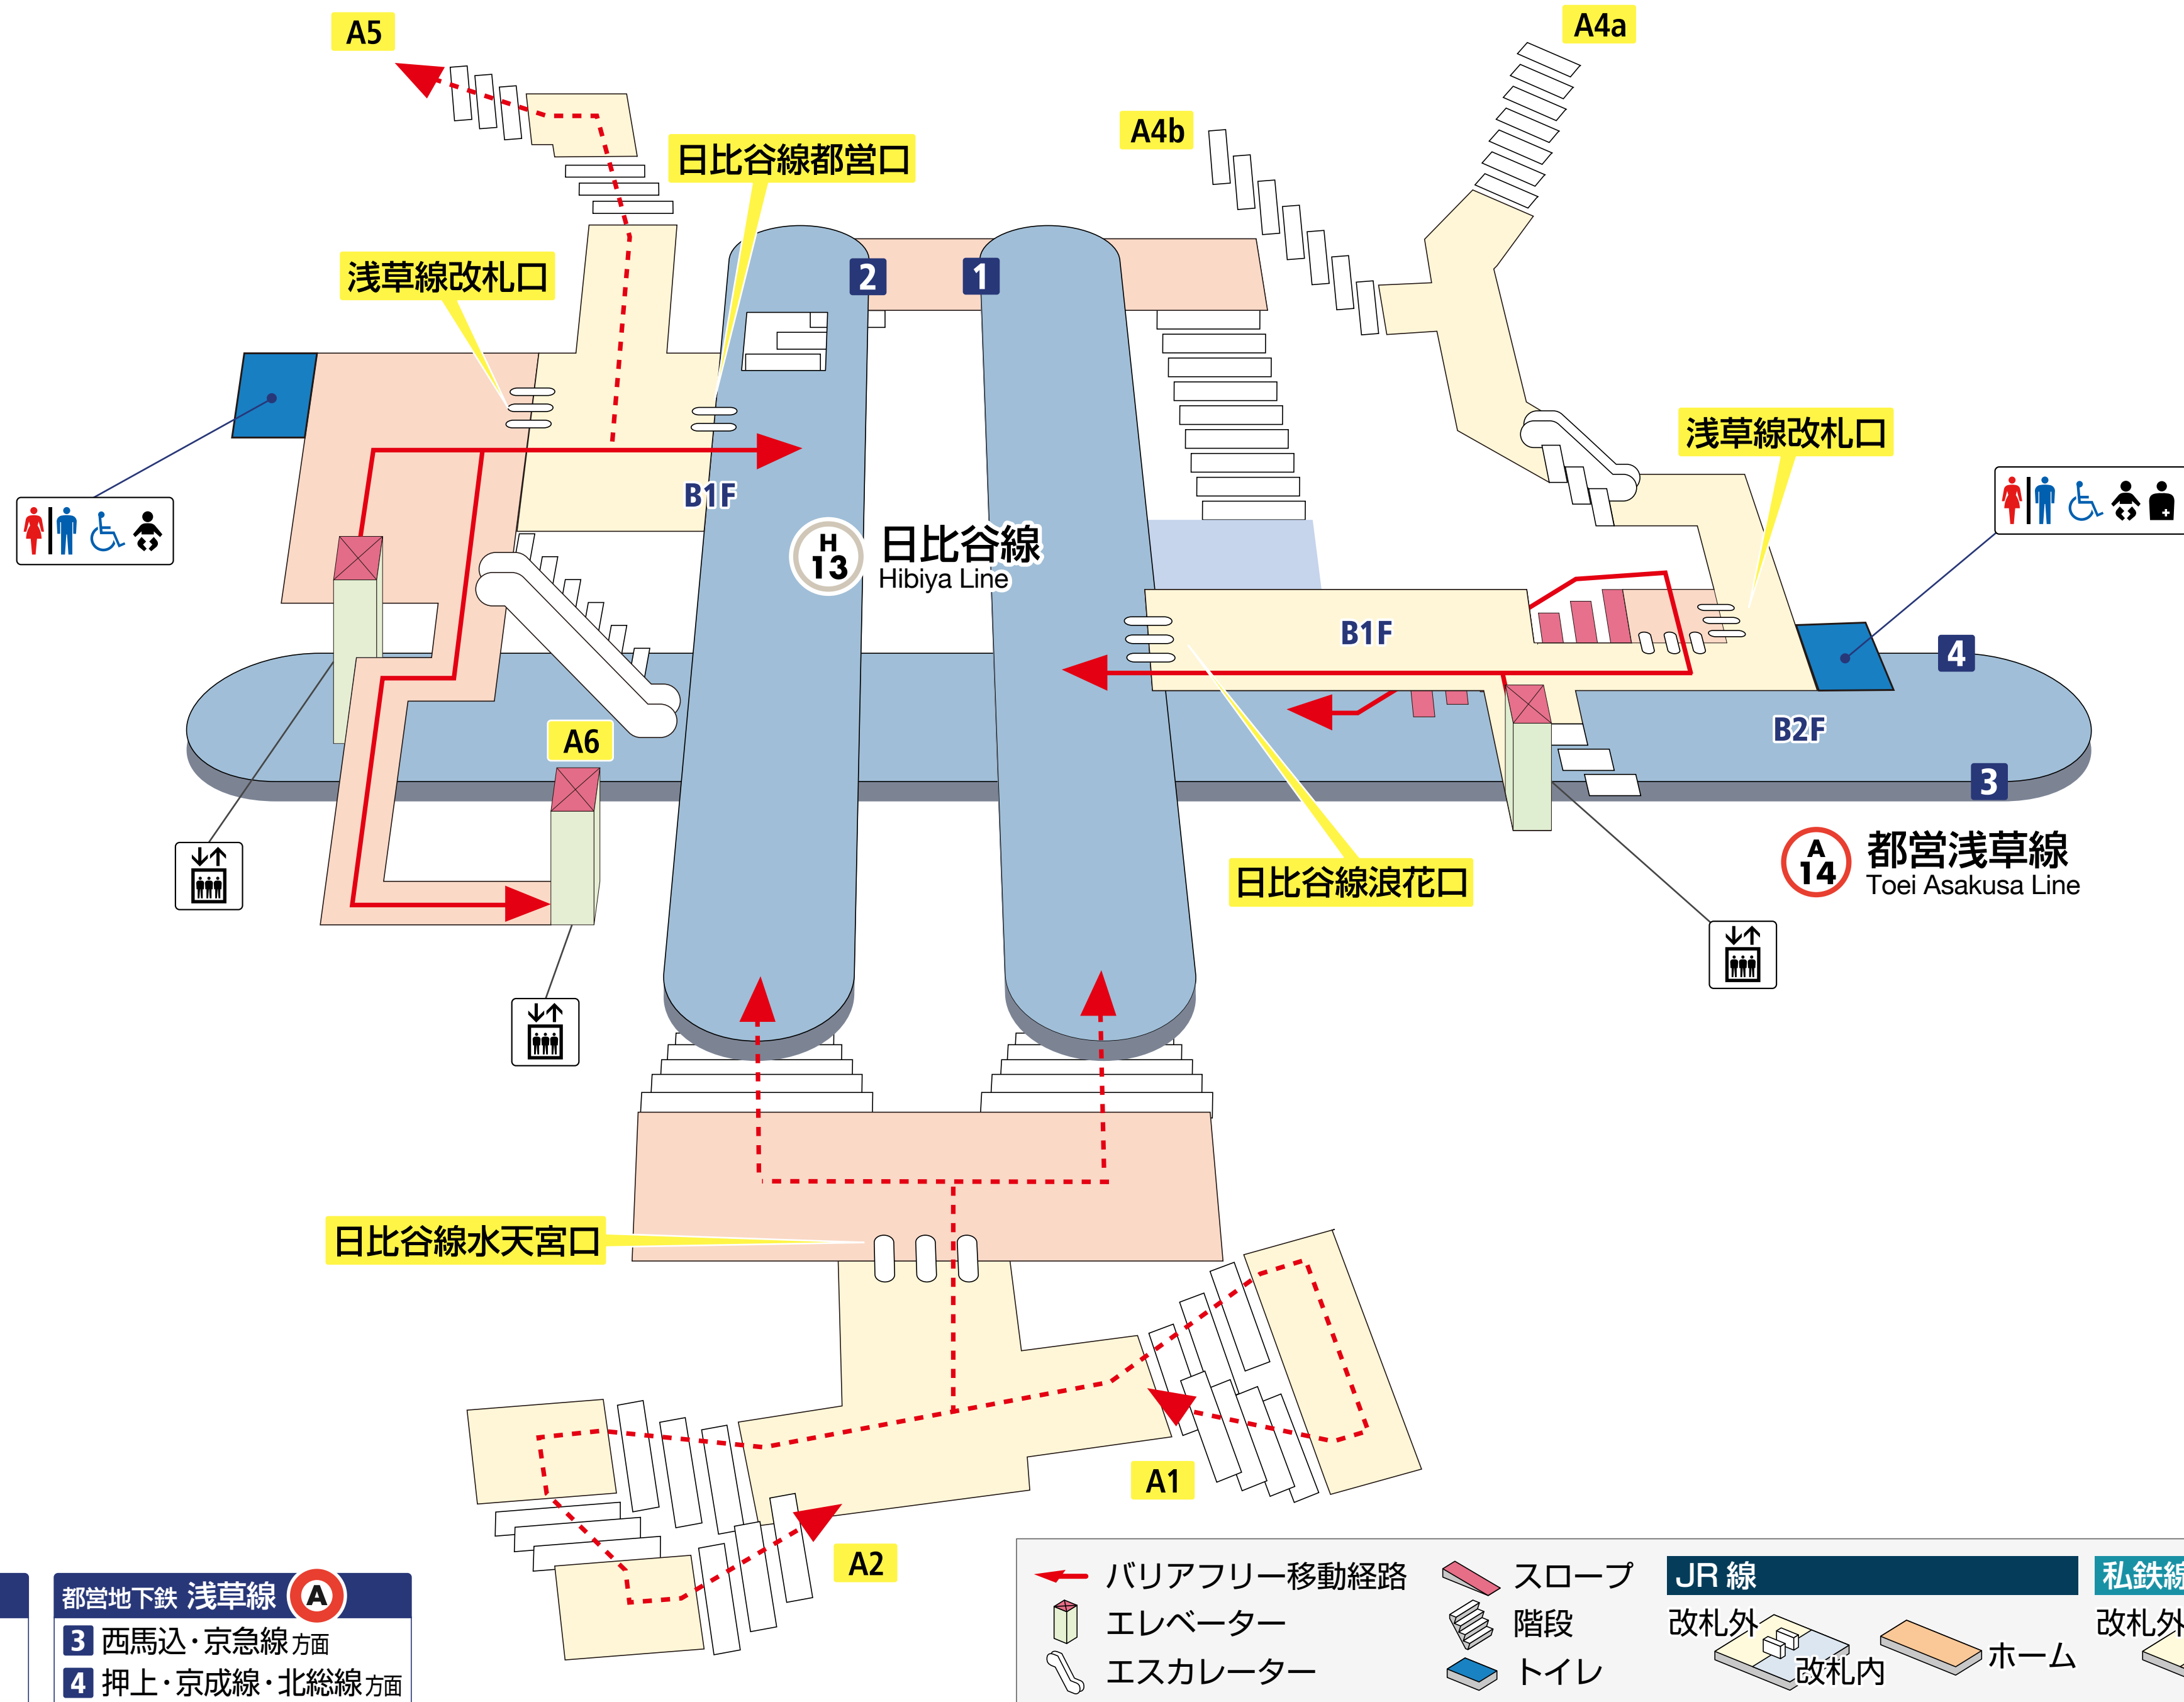

人形町駅

Nigyochō Station

東京メトロ 日比谷線 **H**

1 中目黒 方面
2 北千住 方面

都営地下鉄 浅草線 **A**

3 西馬込・京急線 方面
4 押上・京成線・北総線 方面

← バリアフリー移動経路	スロープ	JR 線	私鉄線
エレベーター	階段	改札外	改札外
エスカレーター	トイレ	改札内	改札内
		ホーム	ホーム