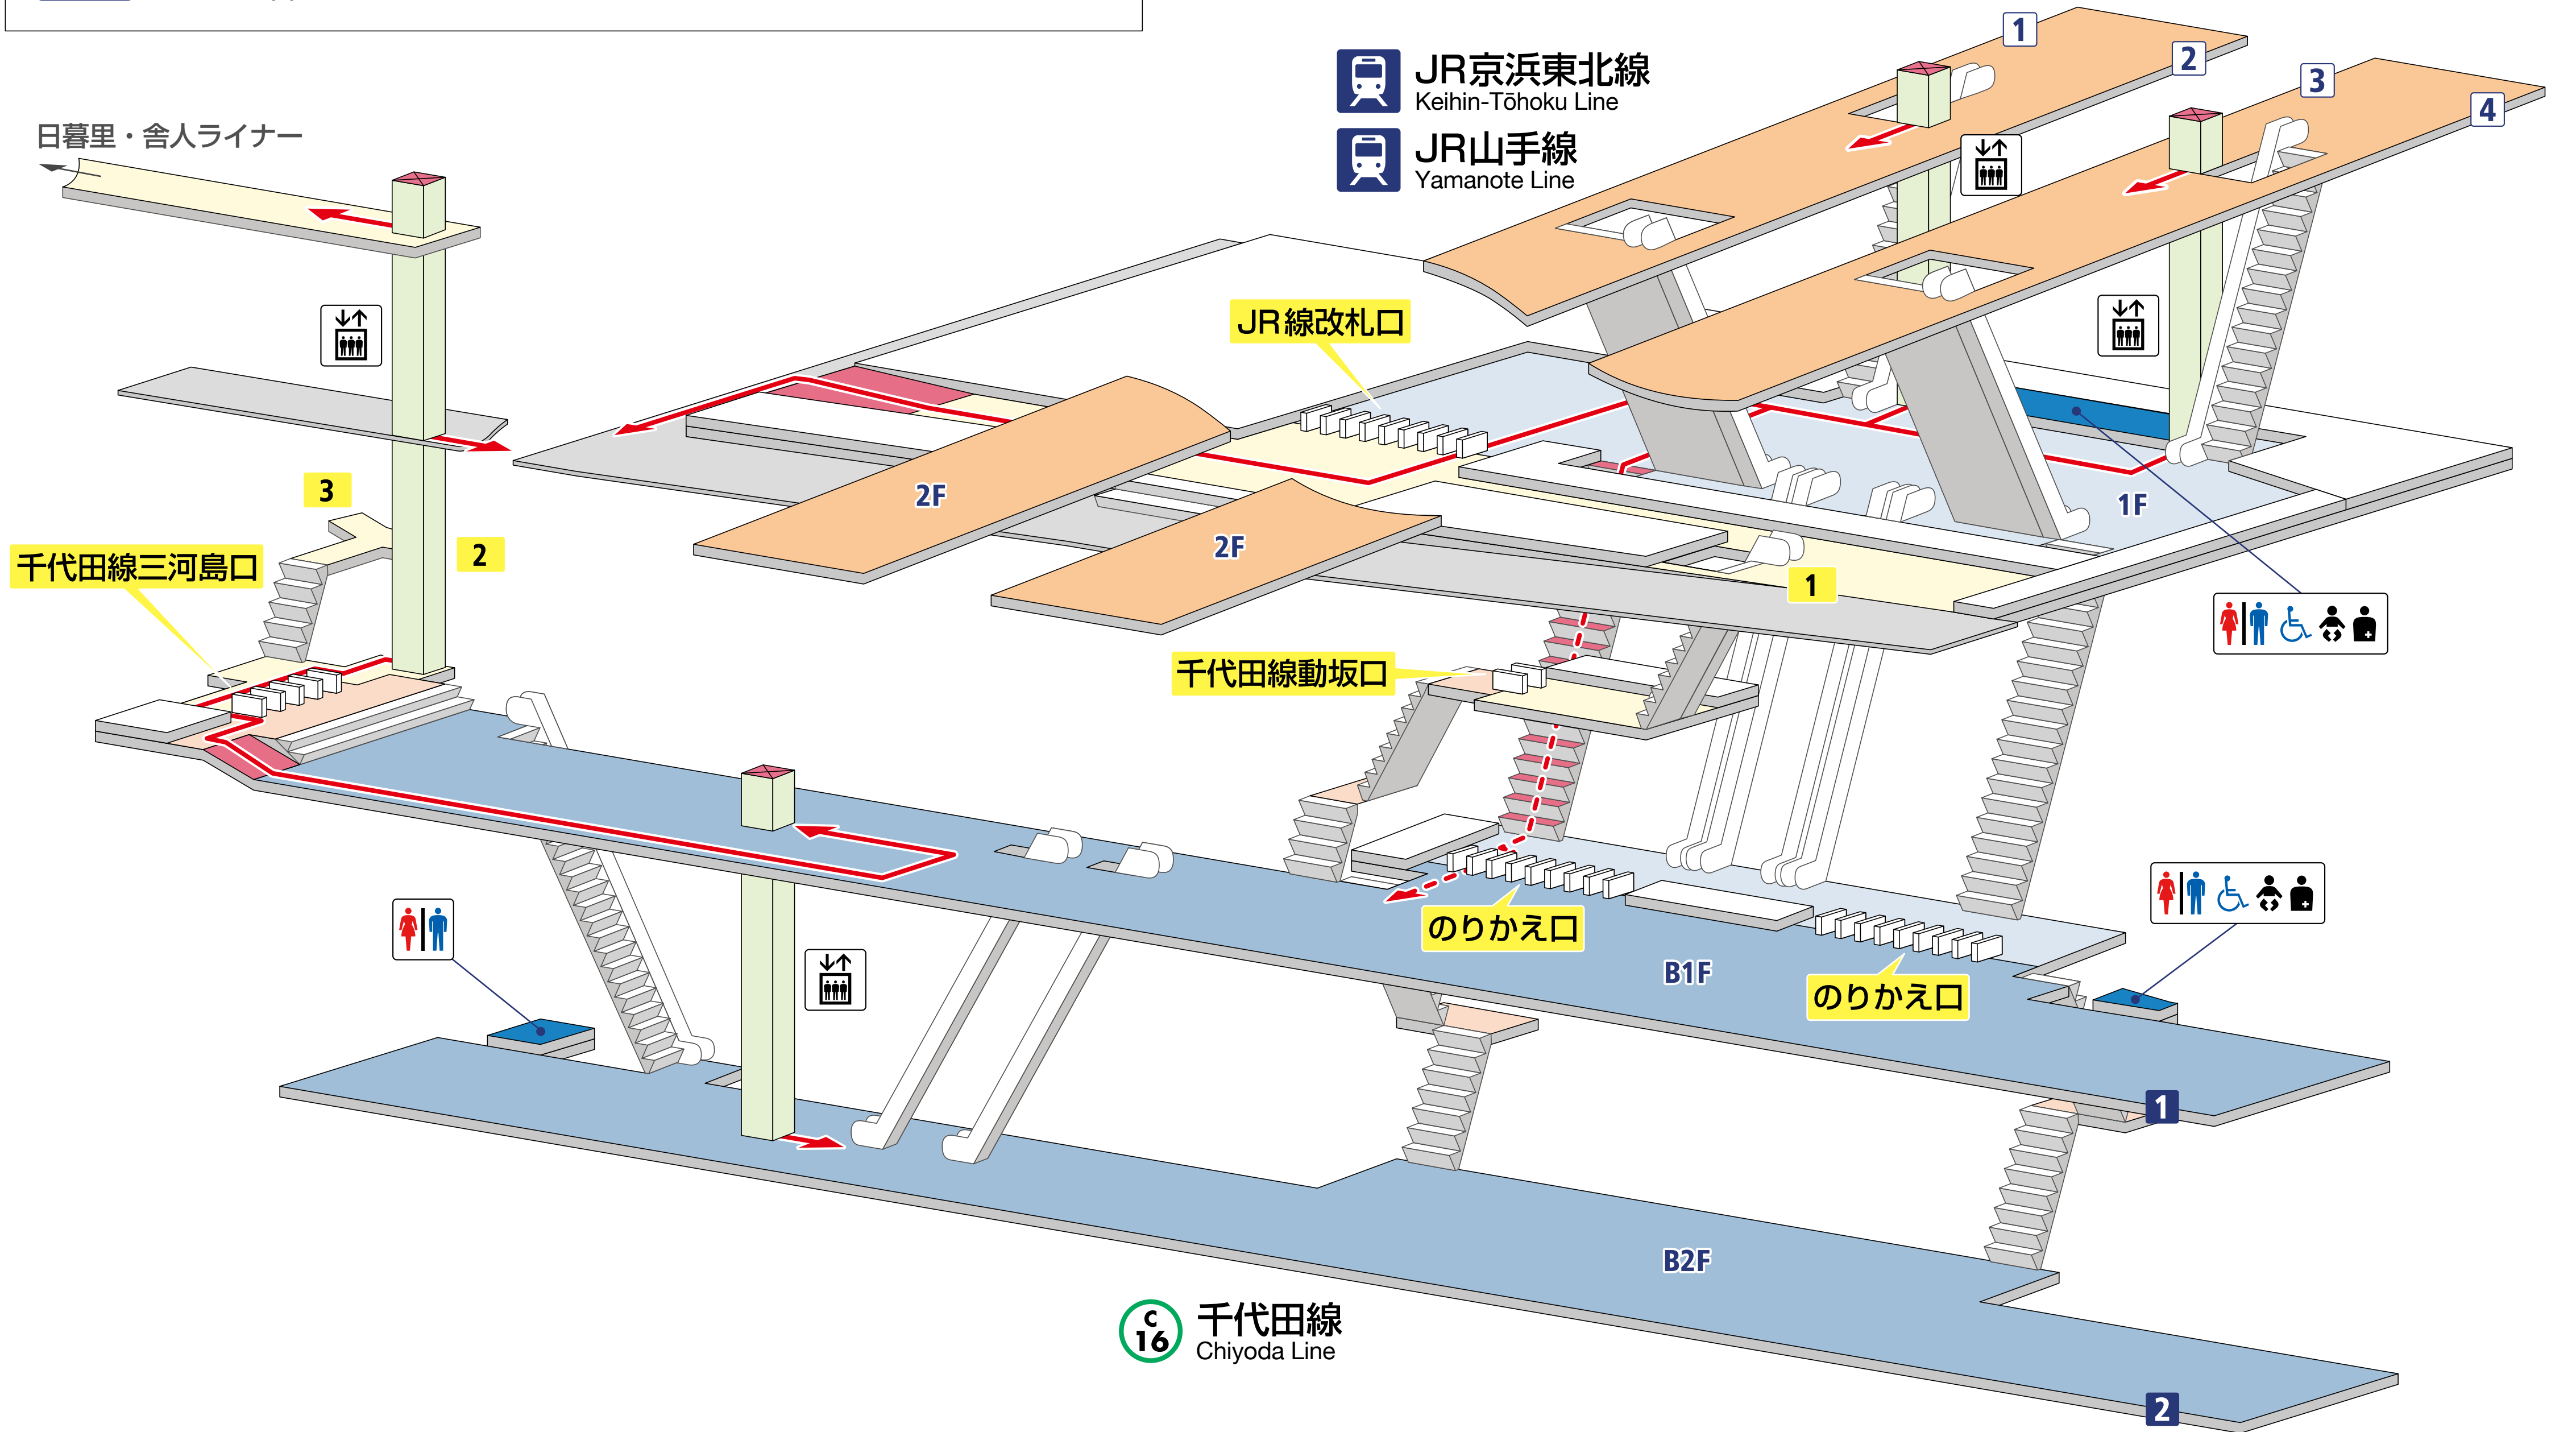

# 西日暮里駅

Nishi-Nippori Station

日暮里・舎人ライナー

JR京浜東北線  
Keihin-Tōhoku Line

JR山手線  
Yamanote Line

**JR 京浜東北線**  
 ① 川崎・横浜 方面  
 ④ 赤羽・大宮 方面

**JR 山手線**  
 ② 上野・東京 方面  
 ③ 池袋・新宿 方面

**東京メトロ 千代田線 C**  
 ① 代々木上原 方面  
 ② 綾瀬 方面

バリアフリー移動経路	スロープ	<b>JR 線</b>	<b>私鉄線</b>
エレベーター	階段	改札外	改札外
エスカレーター	トイレ	改札内	改札内
		ホーム	ホーム