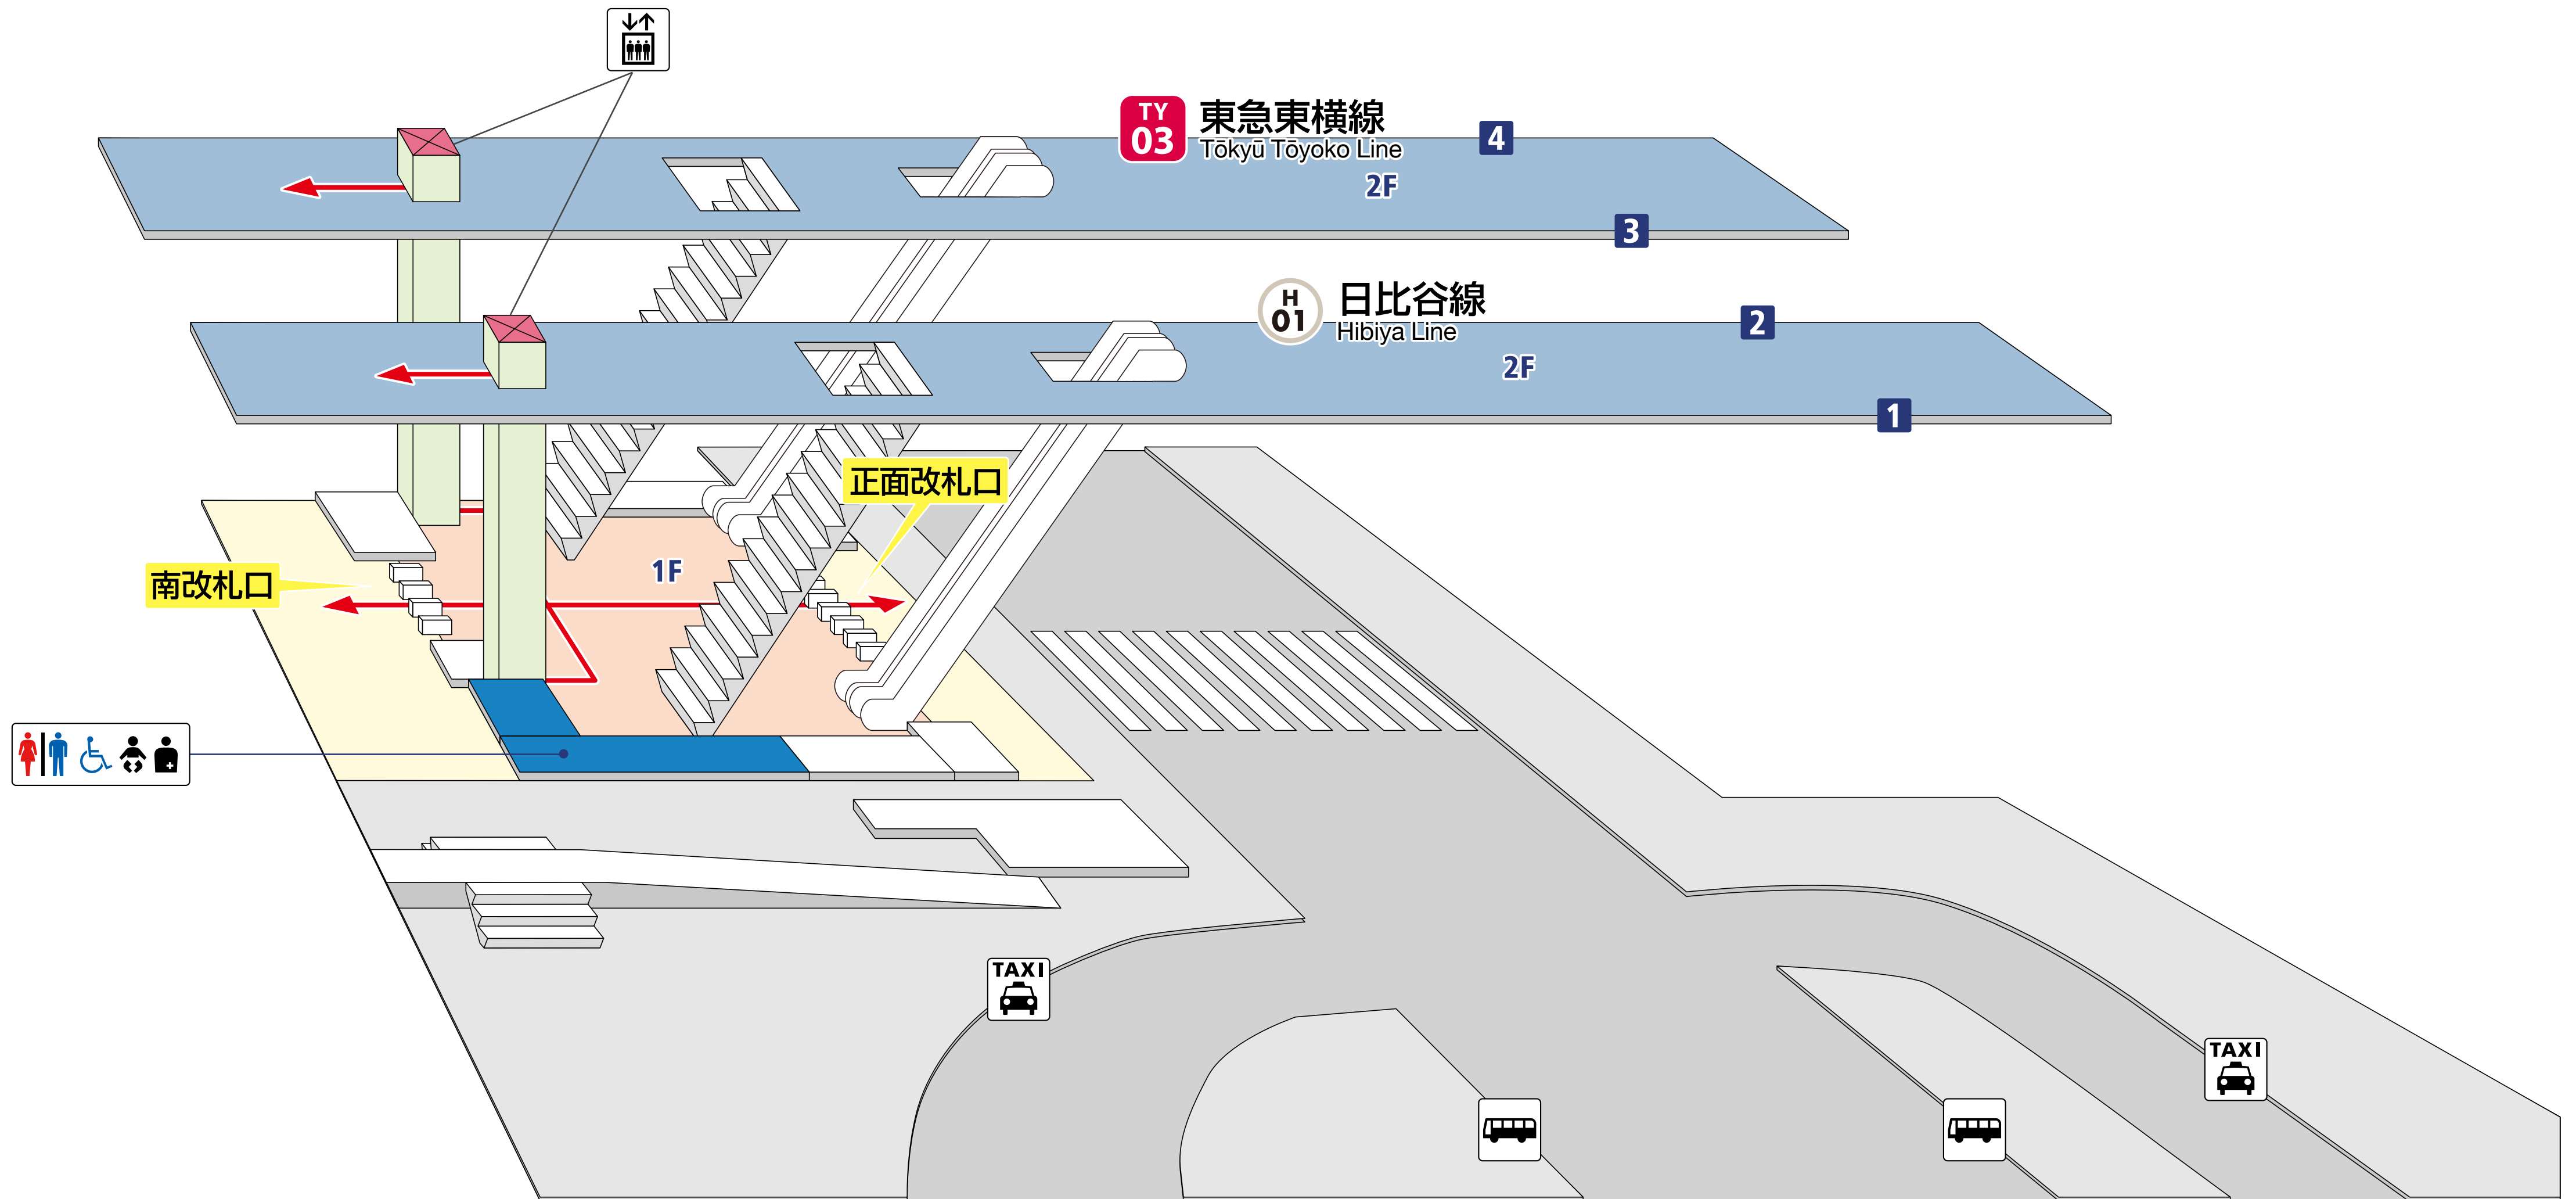

# 中目黒駅

Naka-meguro Station

**東急東横線** **TY**

**1** 自由が丘・菊名・横浜・元町・中華街 方面

**4** 渋谷・池袋・所沢・川崎市 方面

**東京メトロ 日比谷線** **H**

**2** 降車専用

**3** 銀座・北千住 方面

バリアフリー移動経路	スロープ	<b>JR 線</b>	<b>私鉄線</b>
エレベーター	階段	改札外	改札外
エスカレーター	トイレ	改札内	改札内
		ホーム	ホーム