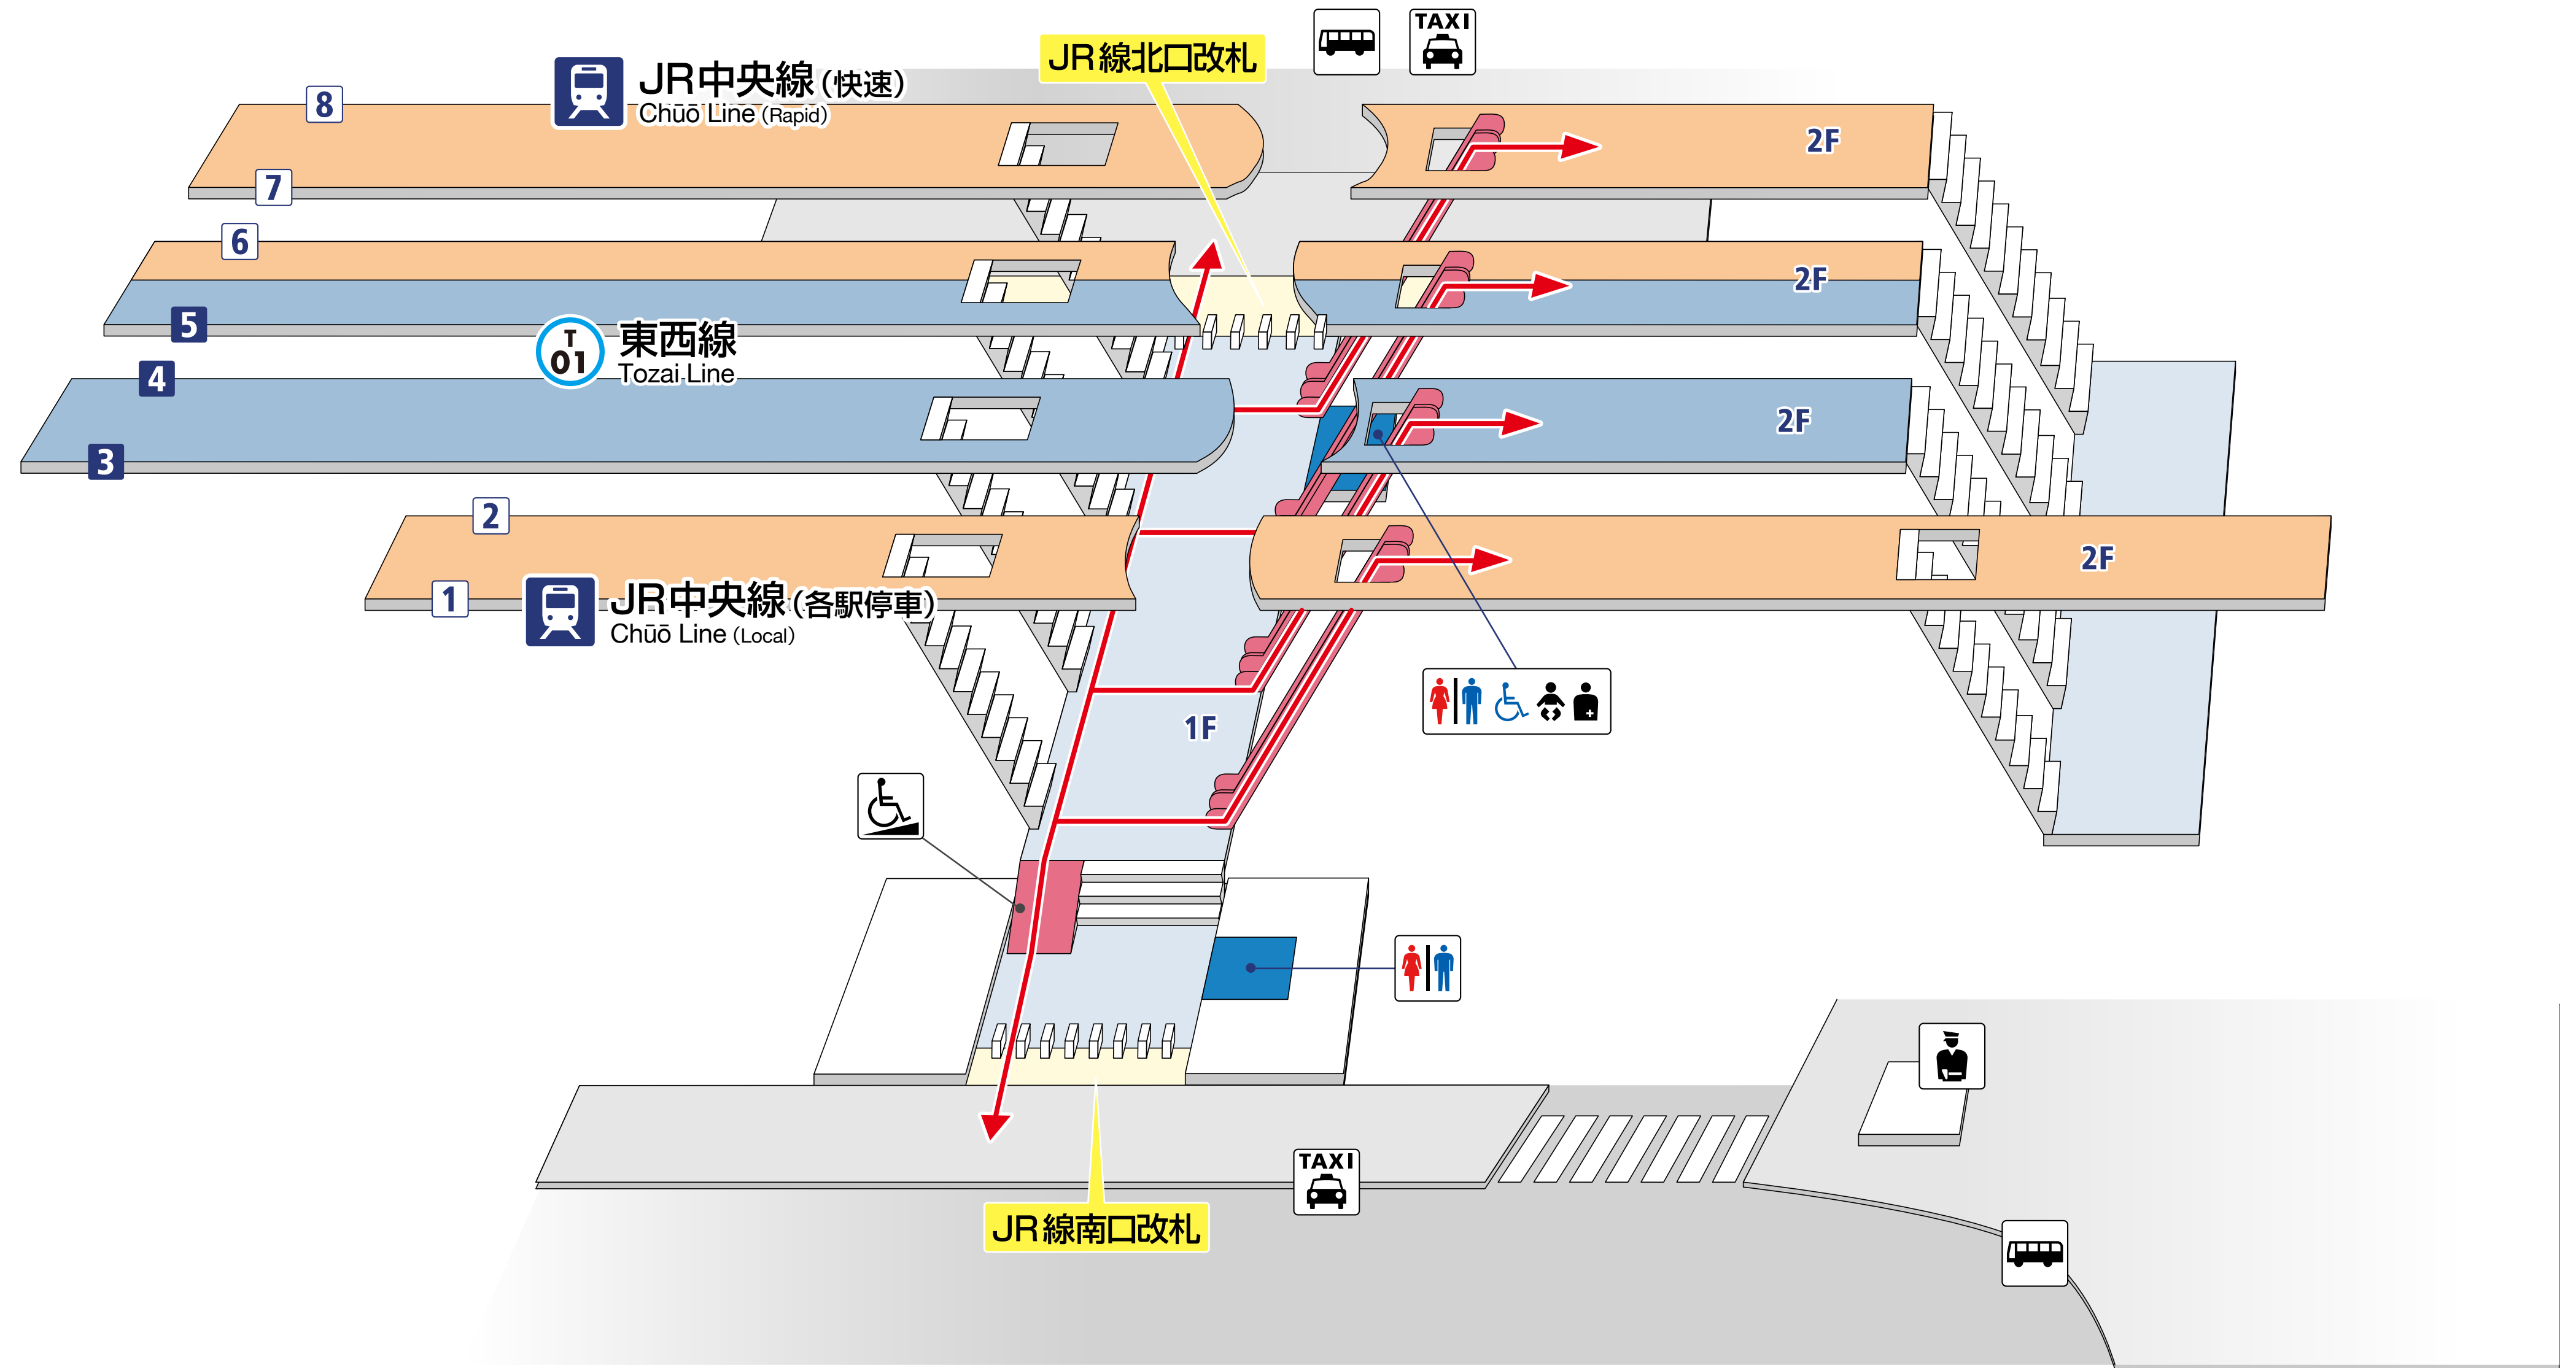

中野駅

Nakano Station

JR 中央線 (各駅停車)
 1 3 荻窪・三鷹方面
 2 5 新宿・御茶ノ水・千葉方面

JR 中央線 (快速)
 6 三鷹・立川・高尾方面
 8 新宿・東京方面

東京メトロ 東西線 **T**
 3 4 5 大手町・日本橋・西船橋方面

← バリアフリー移動経路	スロープ	JR 線	私鉄線
エレベーター	階段	改札外	改札外
エスカレーター	トイレ	改札内	改札内
		ホーム	ホーム