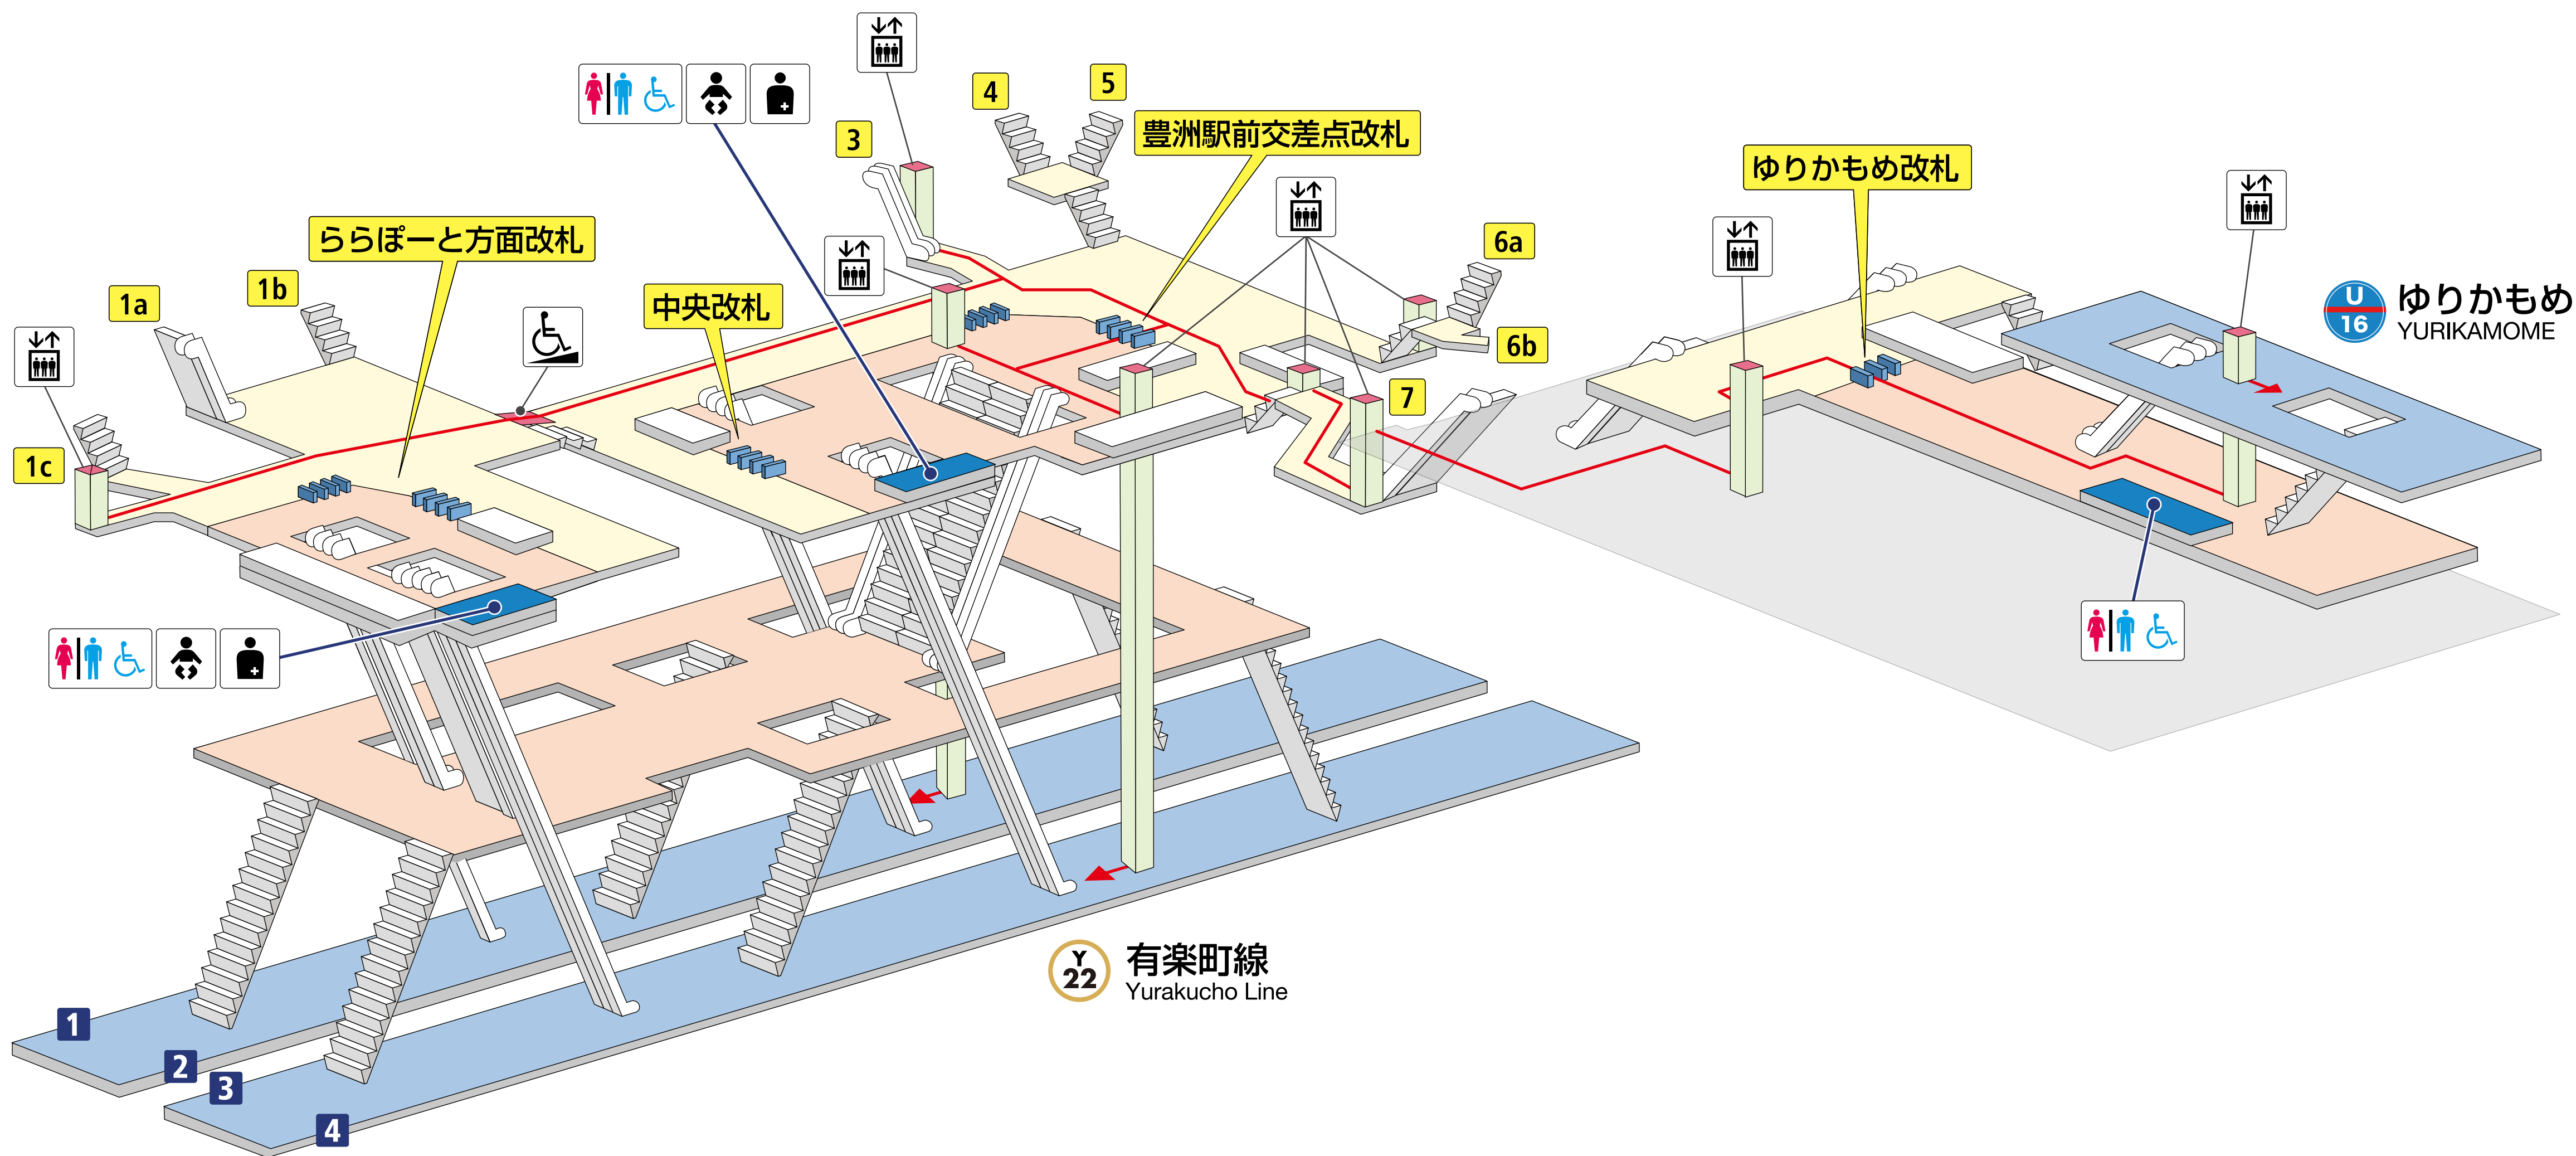

豊洲駅
Toyosu Sta.

U 16 ゆりかもめ
YURIKAMOME

Y 22 有楽町線
Yurakucho Line

東京メトロ 有楽町線 Y

- 1 新木場 方面
- 2 降車専用
- 3 4 和光市・飯能 方面

ゆりかもめ

- 1 2 新橋 方面

← バリアフリー移動経路	スロープ	JR線	私鉄線
エレベーター	階段	改札外	ホーム
エスカレーター	トイレ	改札内	改札外
		改札内	ホーム