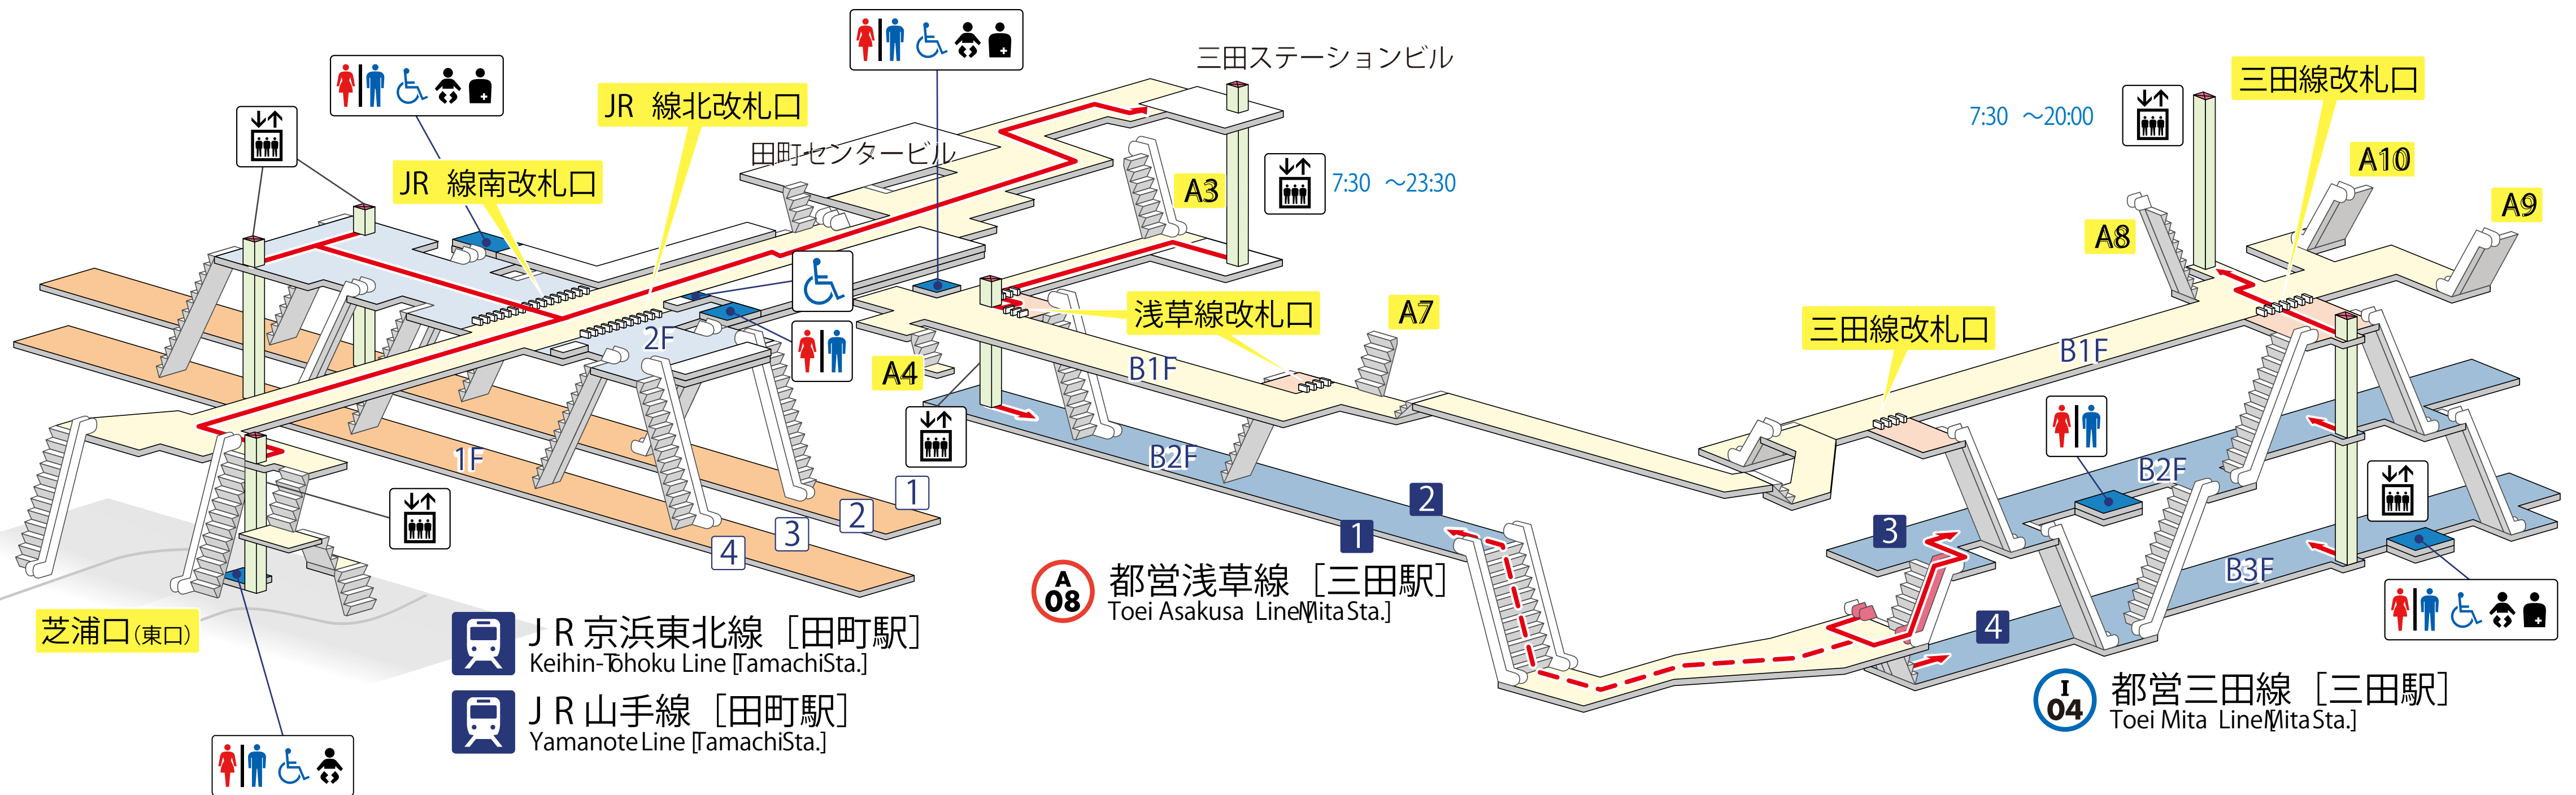

田町駅
Tamachi Station

・三田駅
Mita Station

| JR 京浜東北線 | |
|----------|-------------|
| 1 | 東京・上野・大宮 方面 |
| 4 | 品川・横浜・大船 方面 |

| JR 山手線 | |
|--------|----------|
| 2 | 東京・上野 方面 |
| 3 | 品川・渋谷 方面 |

| 都営地下鉄 浅草線 (A) | |
|---------------|---------------|
| 1 | 西馬込・京急線 方面 |
| 2 | 押上・京成線・北総線 方面 |

| 都営地下鉄 三田線 (I) | |
|---------------|-----------|
| 3 | 目黒・東急線 方面 |
| 4 | 高島平 方面 |