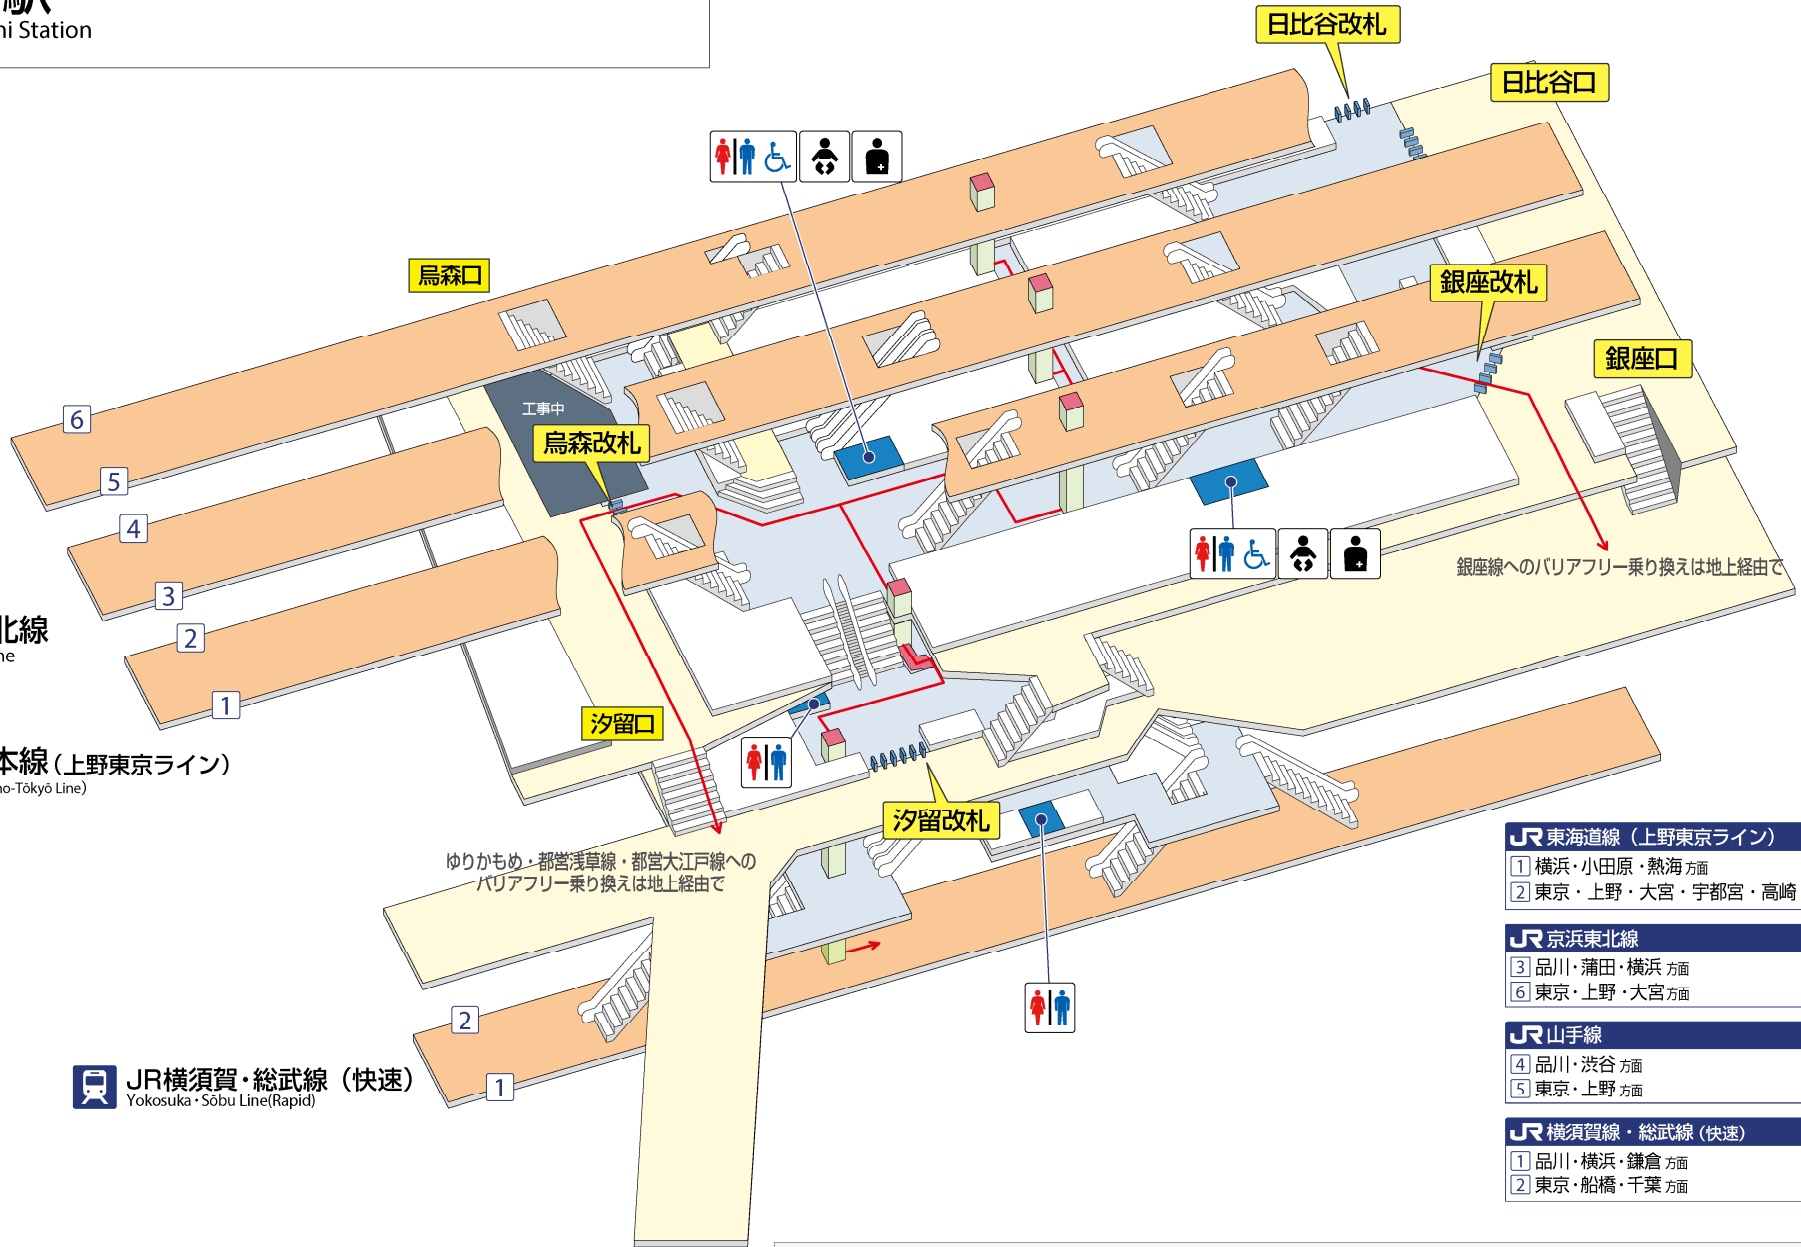

新橋駅

Shimbashi Station

JR 京浜東北線
Keihin-Tohoku Line

JR 山手線
Yamanote Line

JR 東海道本線 (上野東京ライン)
Tokaido Line (Ueno-Tokyo Line)

JR 横須賀・総武線 (快速)
Yokosuka-Sobu Line (Rapid)

JR 東海道線 (上野東京ライン)

- 1 横浜・小田原・熱海方面
- 2 東京・上野・大宮・宇都宮・高崎・水戸

JR 京浜東北線

- 3 品川・蒲田・横浜方面
- 6 東京・上野・大宮方面

JR 山手線

- 4 品川・渋谷方面
- 5 東京・上野方面

JR 横須賀線・総武線 (快速)

- 1 品川・横浜・鎌倉方面
- 2 東京・船橋・千葉方面

バリアフリー移動経路	スロープ	JR 線	私鉄線
エレベーター	階段	改札外	改札外
エスカレーター	トイレ	改札内	改札内
		ホーム	ホーム