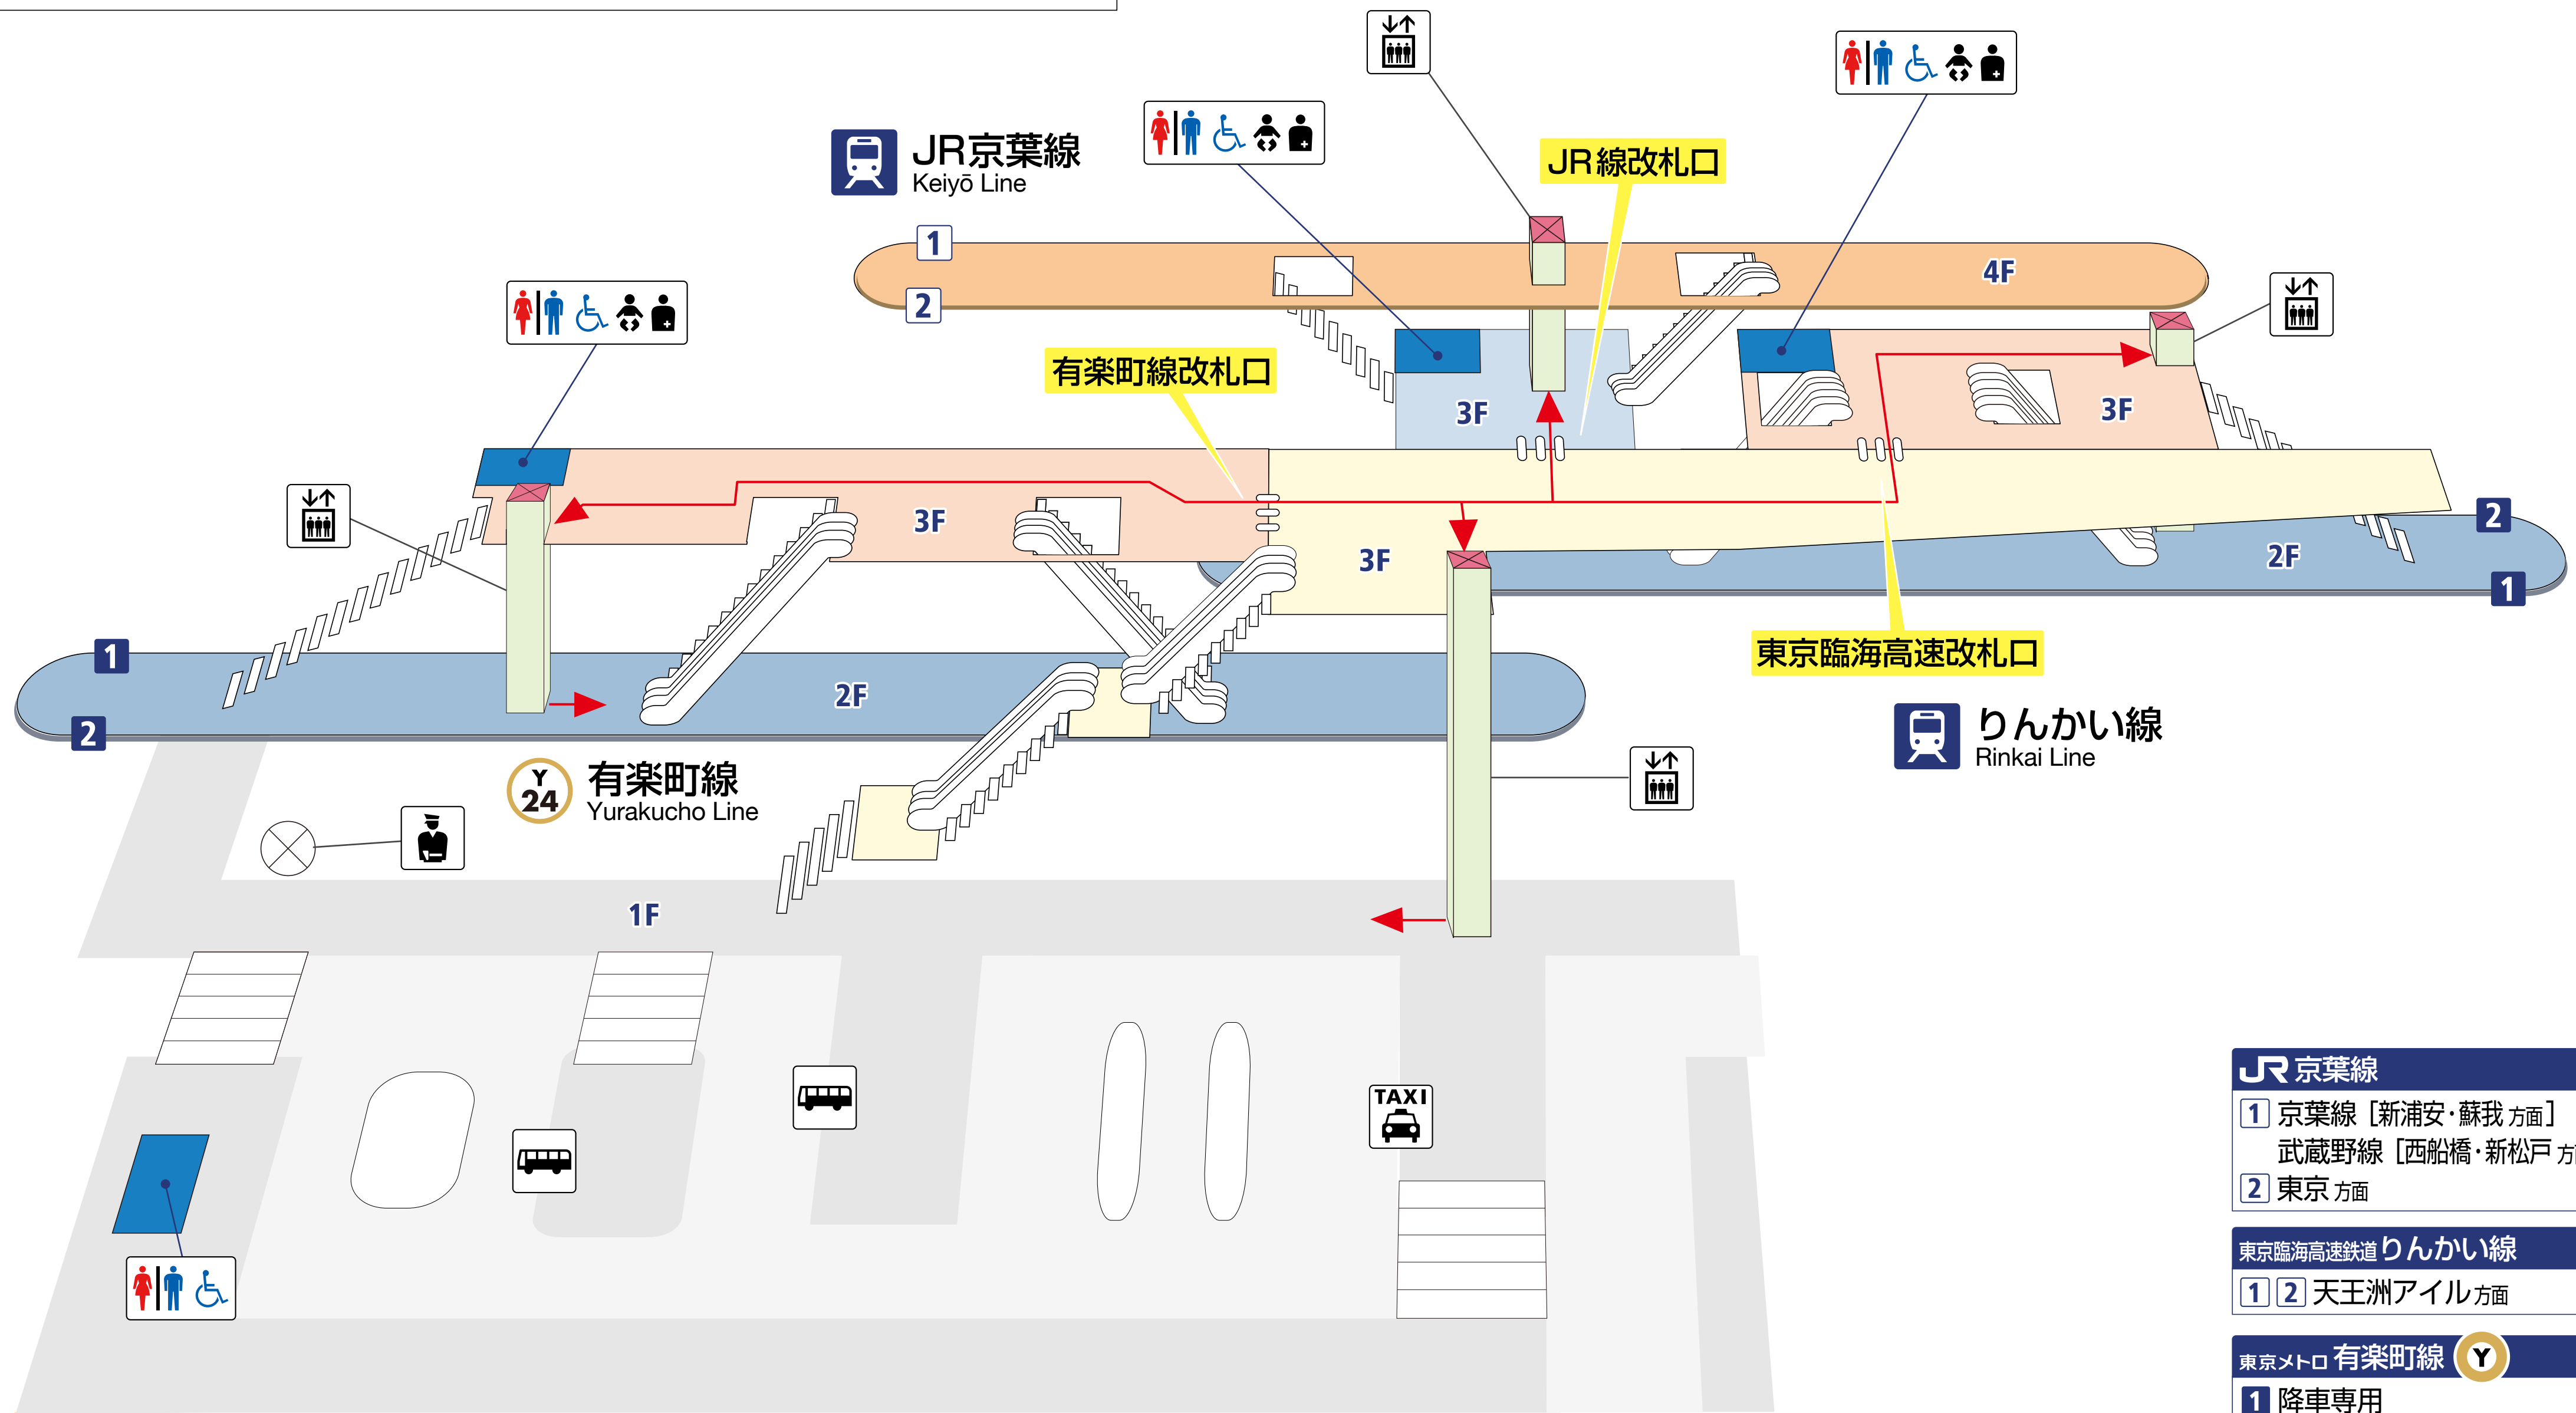

新木場駅

Shin-kiba Station

JR 京葉線

- 1 京葉線 [新浦安・蘇我 方面]
武蔵野線 [西船橋・新松戸 方面]
- 2 東京 方面

東京臨海高速鉄道 **りんかい線**

- 1 2 天王洲アイル 方面

東京メトロ **有楽町線** **Y**

- 1 降車専用
- 2 和光市 方面

<ul style="list-style-type: none"> バリアフリー移動経路 エレベーター エスカレーター 	<ul style="list-style-type: none"> スロープ 階段 トイレ 	<p>JR 線</p> <p>改札外 改札内</p>	<p>私鉄線</p> <p>改札外 改札内</p>
---	---	-----------------------------------	----------------------------------