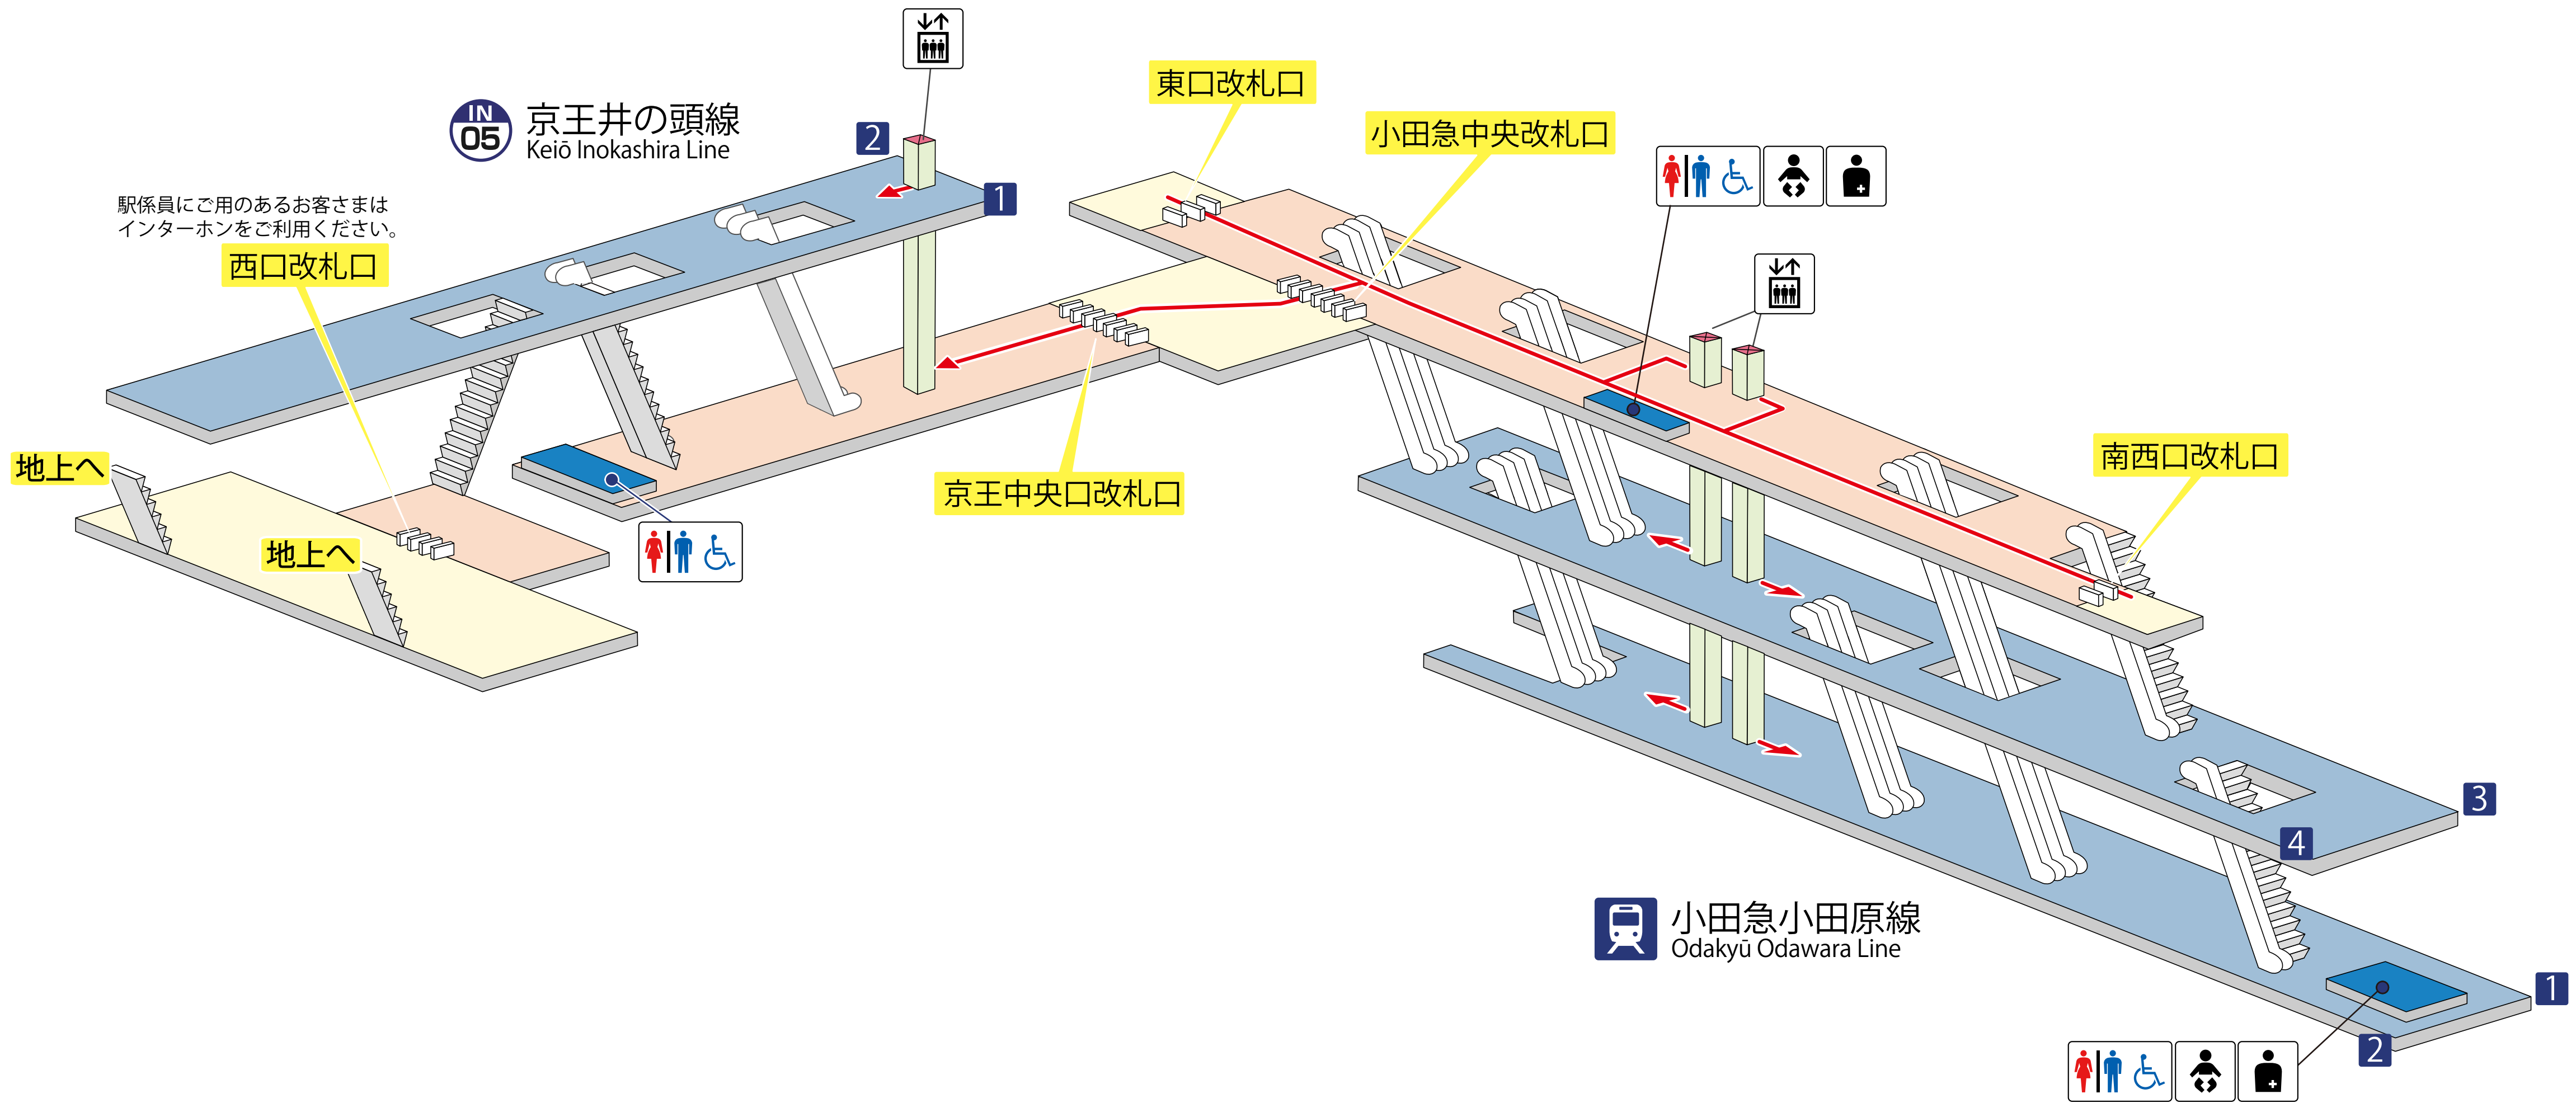

# 下北沢駅

Shimo-kitazawa Station

小田急小田原線

- 1 3 小田原・片瀬江ノ島 方面
- 2 新宿 方面
- 4 新宿・千代田線 方面

バリアフリー移動経路	スロープ	<b>JR 線</b>	<b>私鉄線</b>
エレベーター	階段	改札外	改札外
エスカレーター	トイレ	改札内	改札内
		ホーム	ホーム