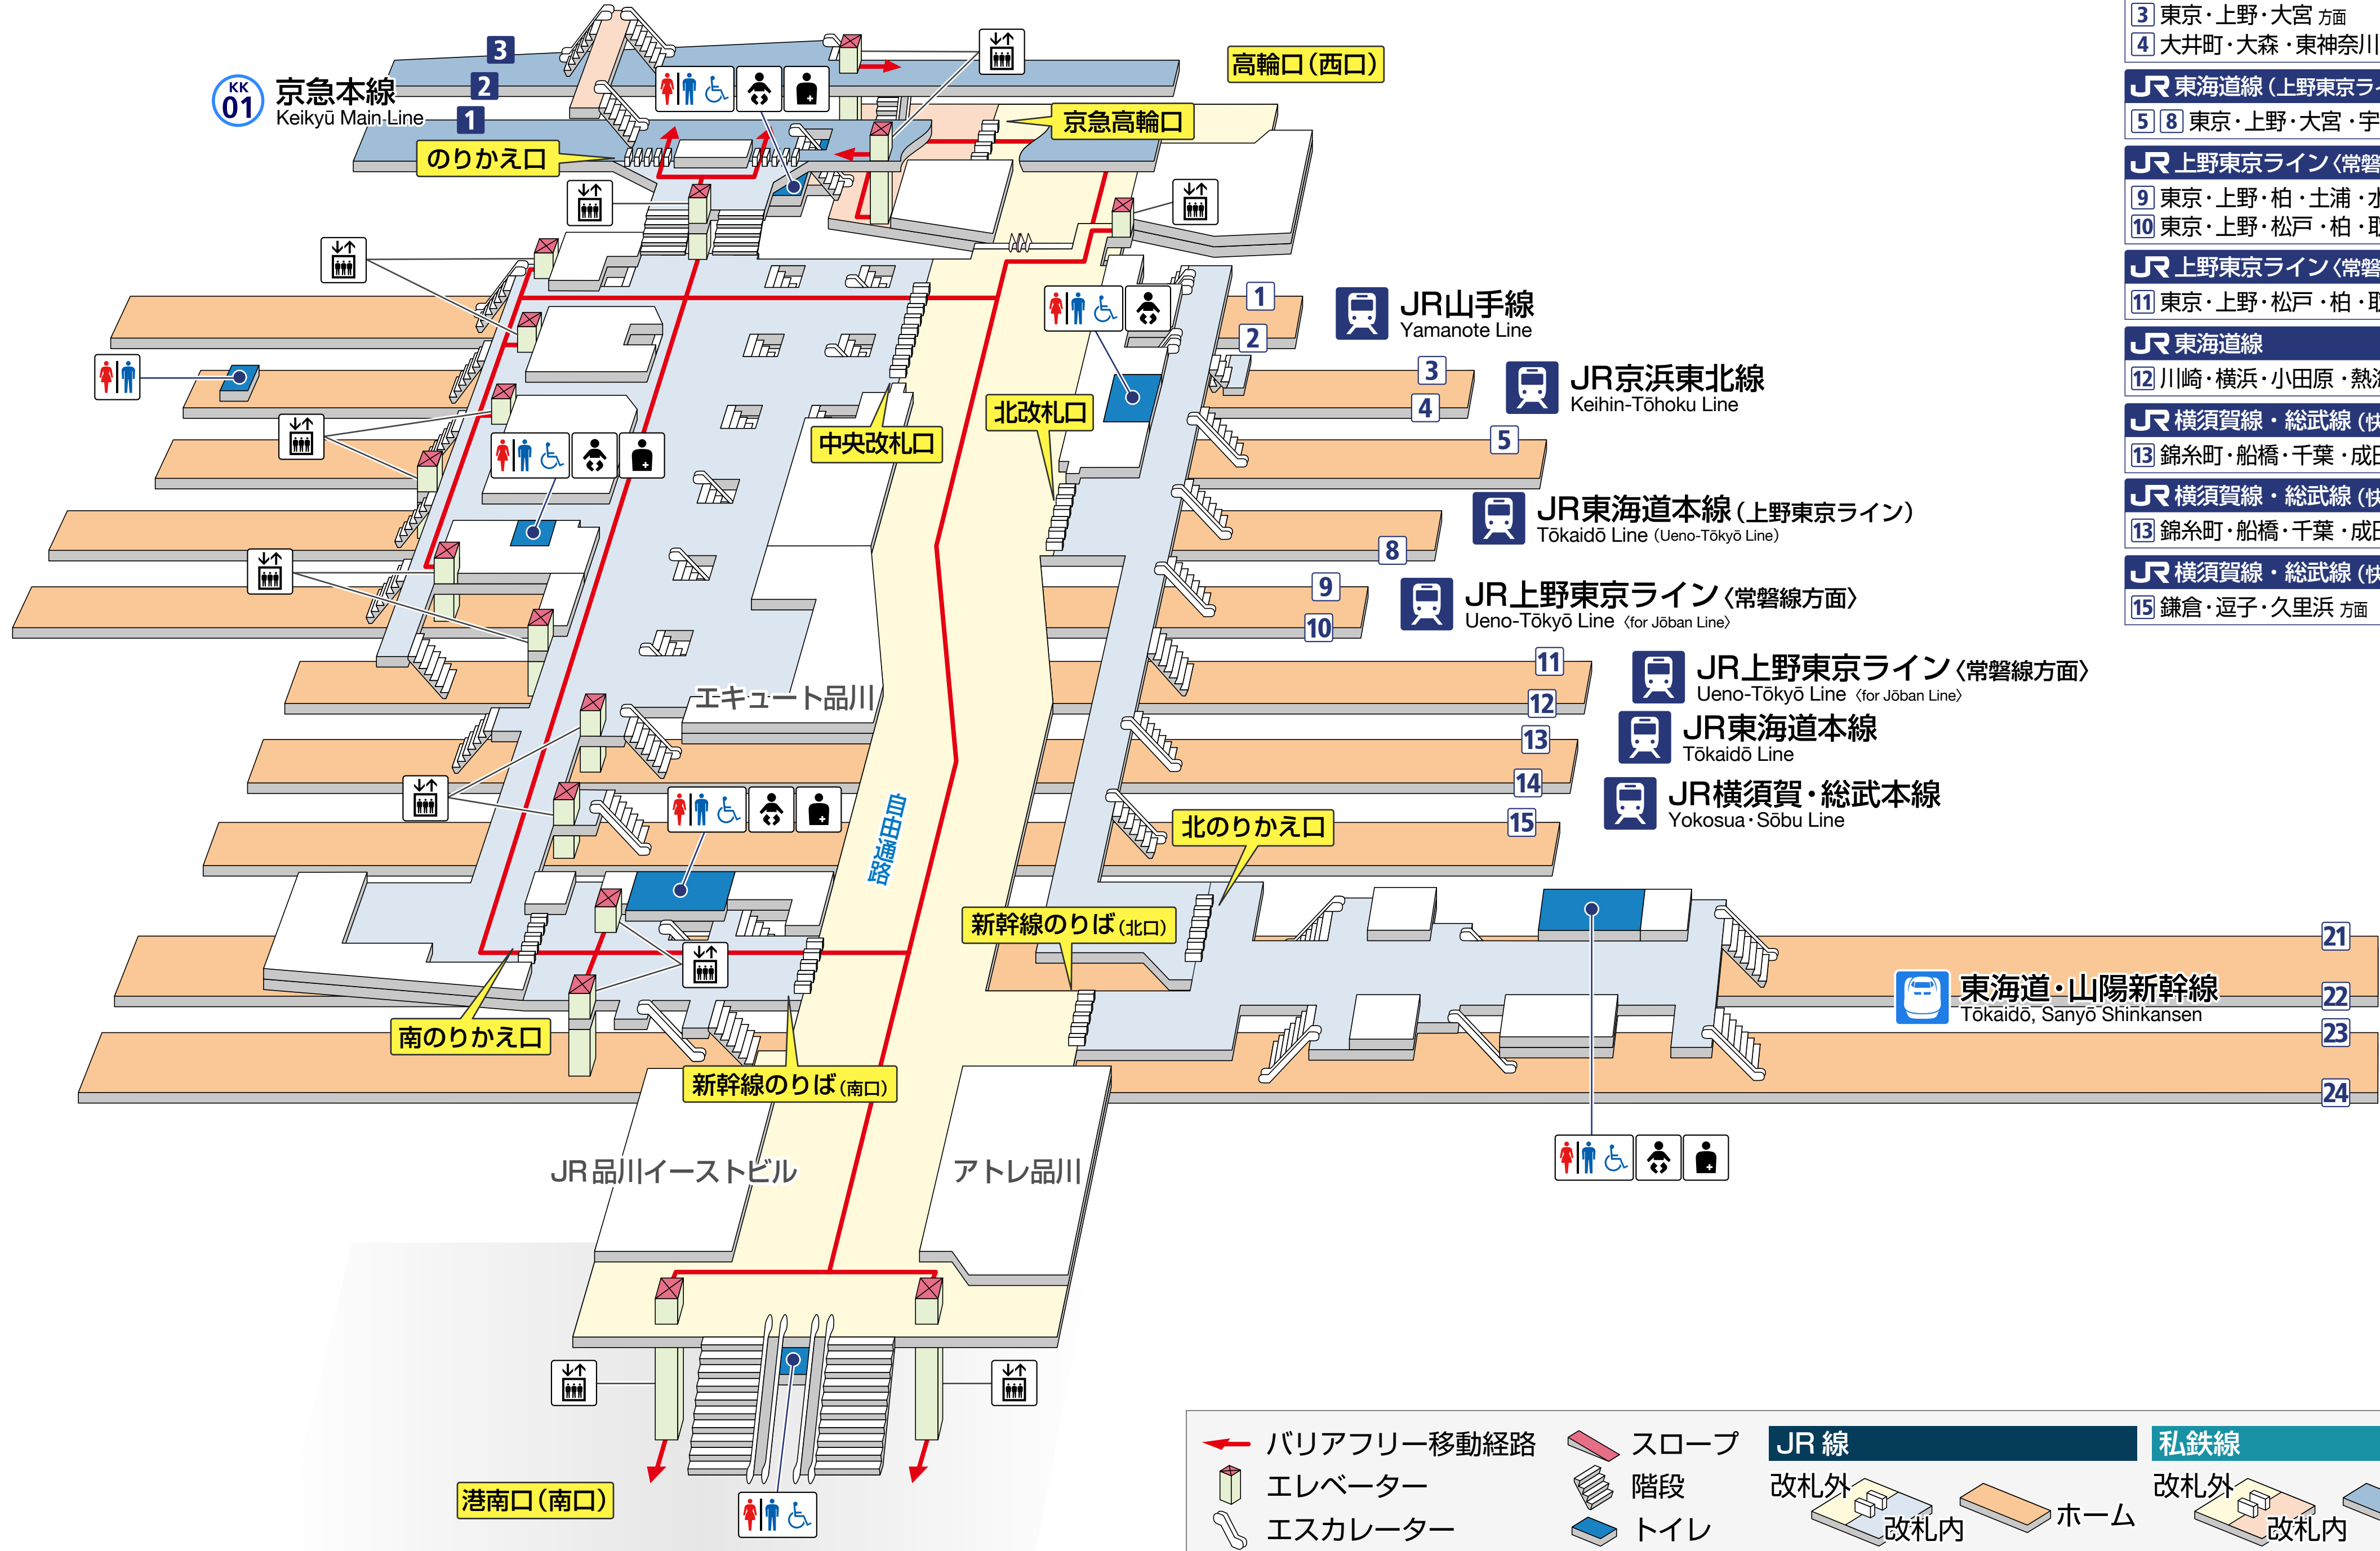

# 品川駅

Shinagawa Station

**京急本線 (KK)**  
 1 京急蒲田・羽田空港・横浜・金沢文庫・浦賀・三崎口 方面  
 2 泉岳寺・浅草・印旛日本医大・成田空港 方面  
 3 上大岡京盃崎口(有馬)

**JR 山手線**  
 1 東京・上野・駒込 方面  
 2 渋谷・新宿・池袋 方面

**JR 京浜東北線**  
 3 東京・上野・大宮 方面  
 4 大井町・大森・東神奈川・桜木町 方面

**JR 東海道線 (上野東京ライン)**  
 5 8 東京・上野・大宮・宇都宮・高崎 方面

**JR 上野東京ライン (常磐線方面)**  
 9 東京・上野・柏・土浦・水戸 方面 (特急)  
 10 東京・上野・松戸・柏・取手 方面 (快速)

**JR 上野東京ライン (常磐線方面)**  
 11 東京・上野・松戸・柏・取手 方面 (快速)

**JR 東海道線**  
 12 川崎・横浜・小田原・熱海・伊東 方面

**JR 上野東京ライン (常磐線方面)**  
Ueno-Tōkyō Line (for Jōban Line)

**JR 上野東京ライン (常磐線方面)**  
Ueno-Tōkyō Line (for Jōban Line)

**JR 東海道本線**  
Tōkaidō Line

**JR 横須賀線・総武本線**  
Yokosua-Sōbu Line

**東海道・山陽新幹線**  
Tōkaidō, Sanyō Shinkansen

← バリアフリー移動経路      スロープ      JR 線      私鉄線  
 エレベーター      階段      改札外      改札外  
 エスカレーター      トイレ      改札内      ホーム      改札内      ホーム