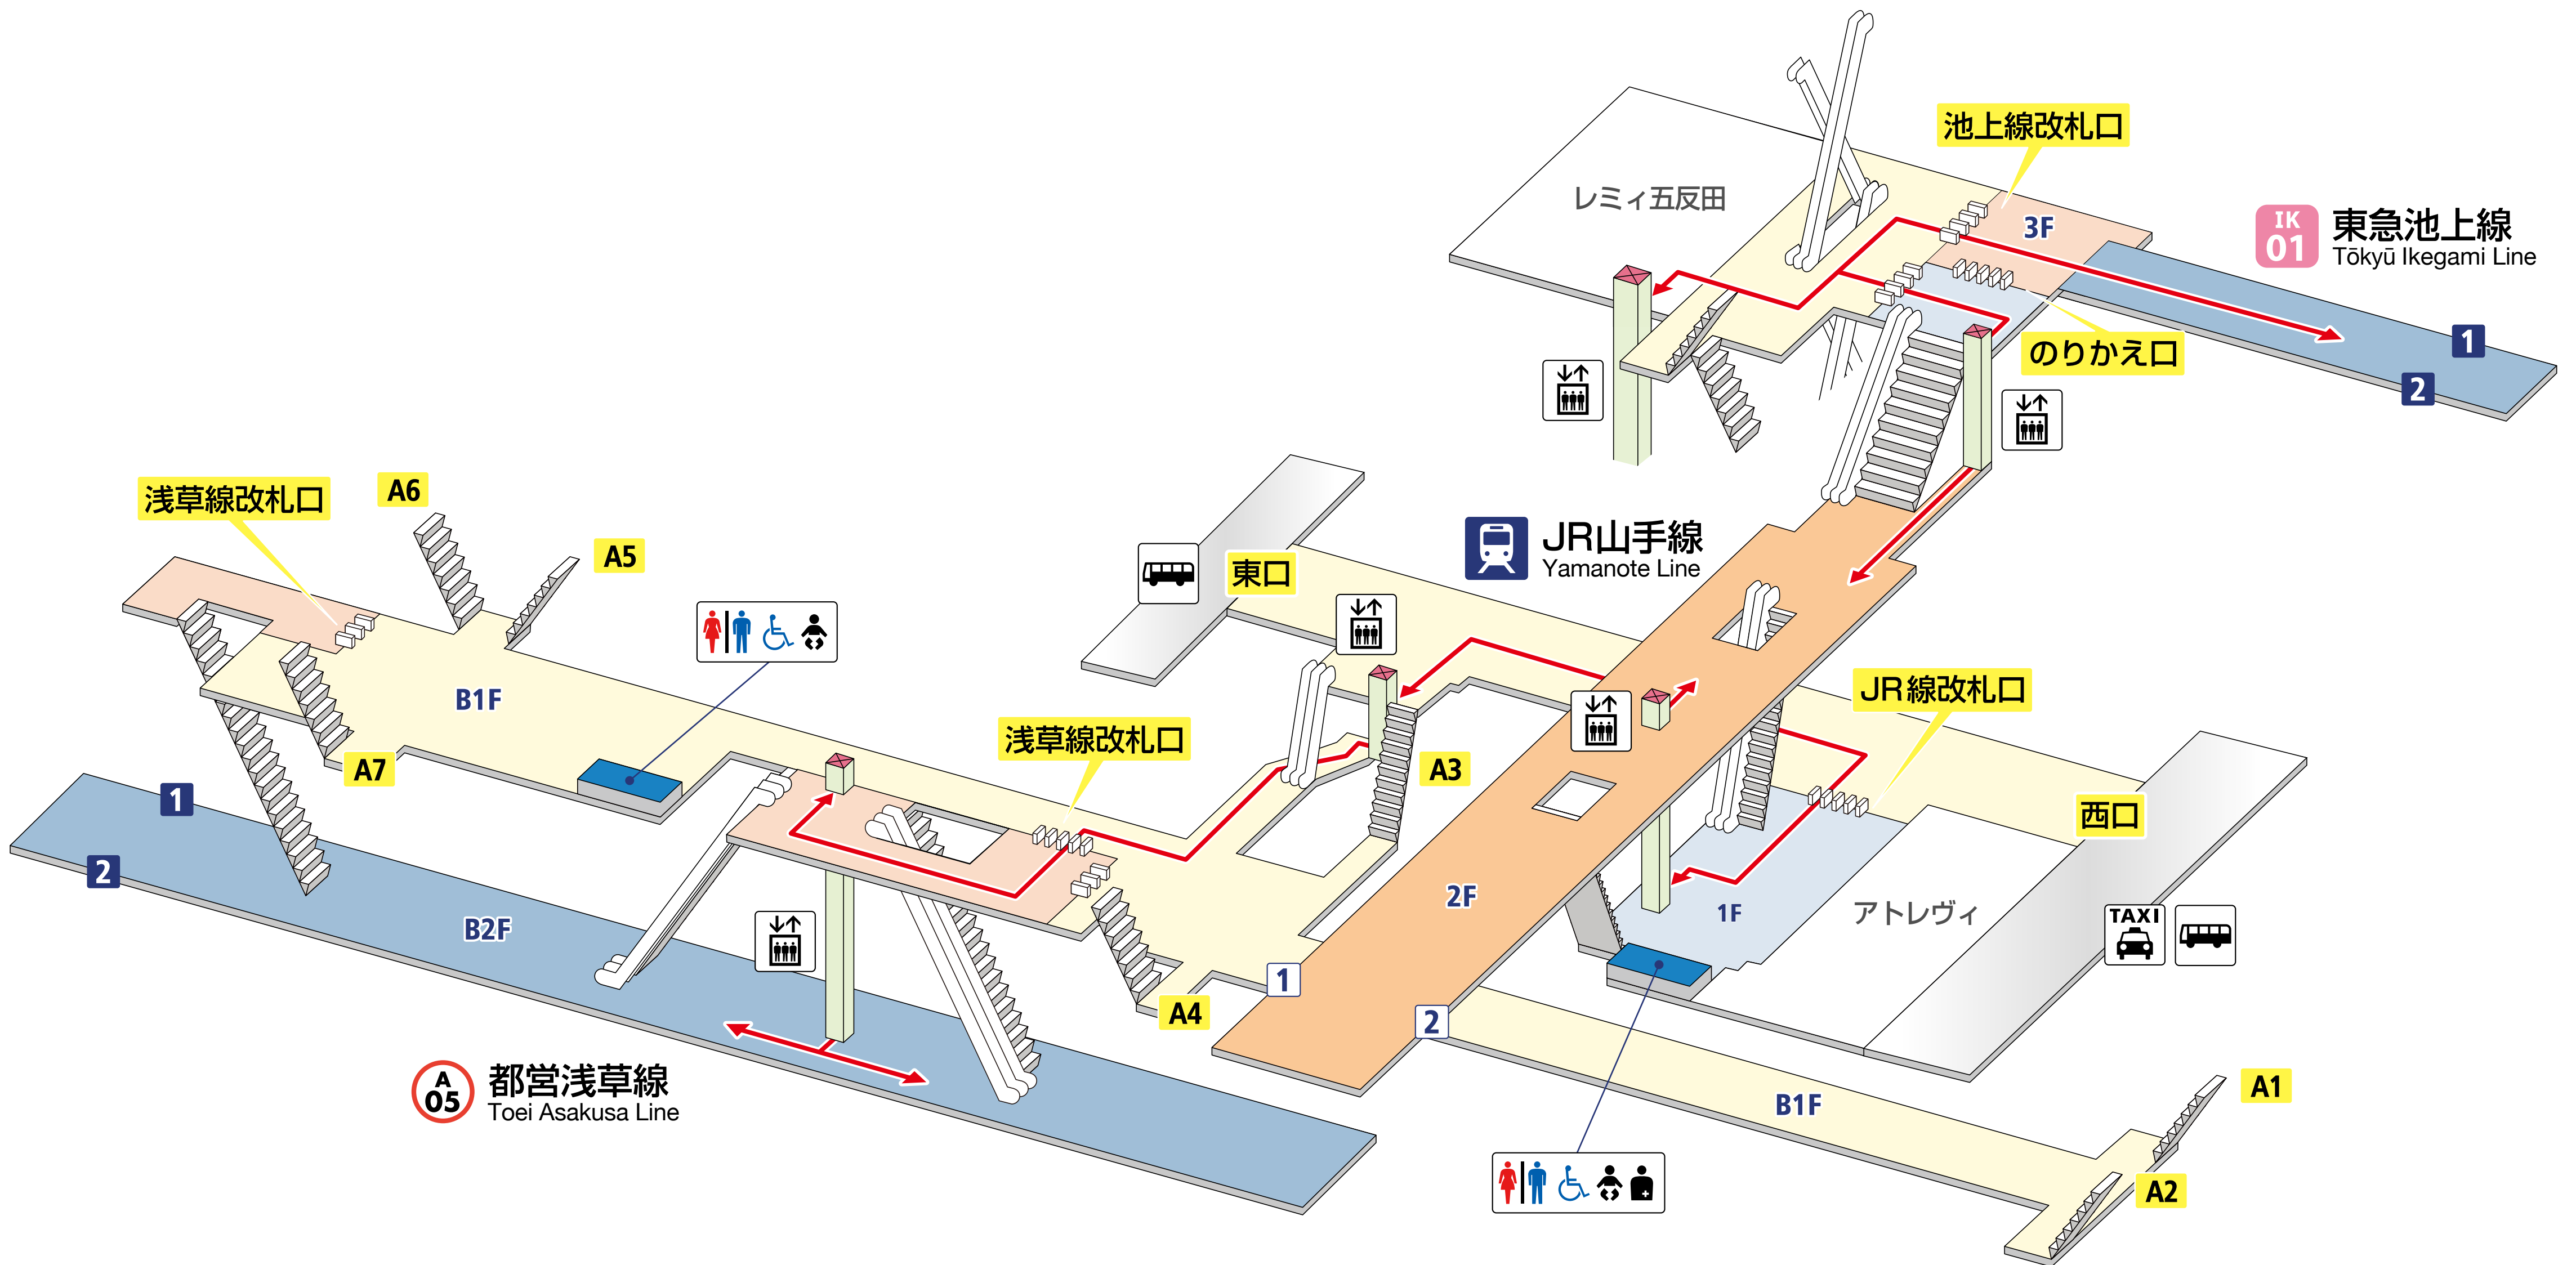

五反田駅

Gotanda Station

都営地下鉄 浅草線 **A**
1 西馬込・京急線 方面
2 押上・京成線・北総線 方面

JR 山手線
1 品川・東京 方面
2 渋谷・新宿 方面

東急池上線 **IK**
1 2 蒲田 方面

バリアフリー移動経路	スロープ	JR 線	私鉄線
エレベーター	階段	改札外	改札外
エスカレーター	トイレ	改札内	改札内
		ホーム	ホーム