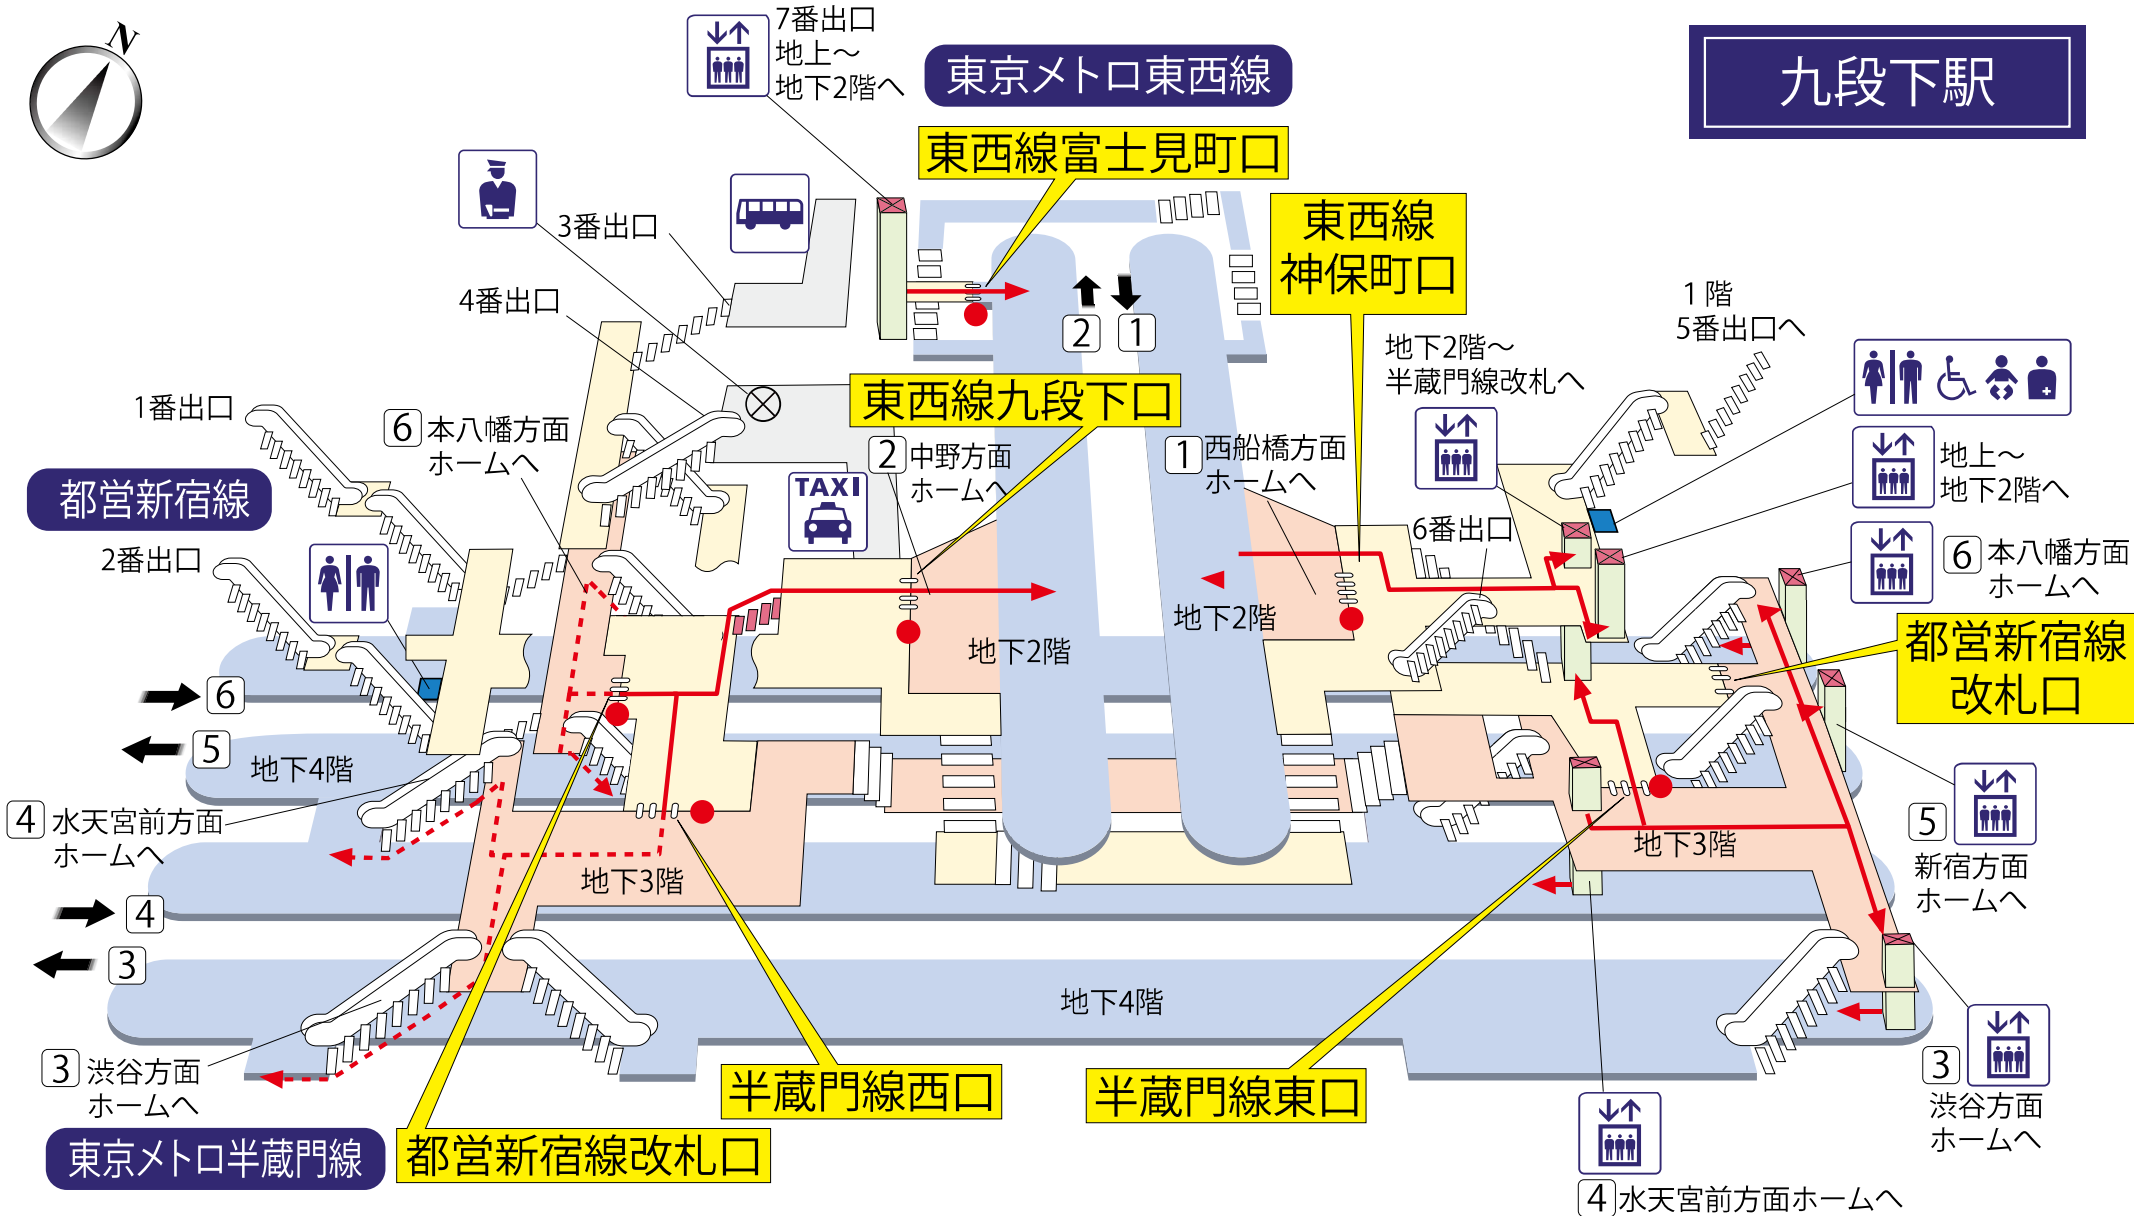

九段下駅

● 東京メトロ東西線

- 1 西船橋方面
- 2 中野方面

● 都営新宿線

- 5 新宿・京王線方面
- 6 本八幡方面

● 東京メトロ半蔵門線

- 3 渋谷方面
- 4 水天宮前方面

○ エレベーターご利用時間は変更になる場合があります。

コンコース
一般道路
係員案内
経路