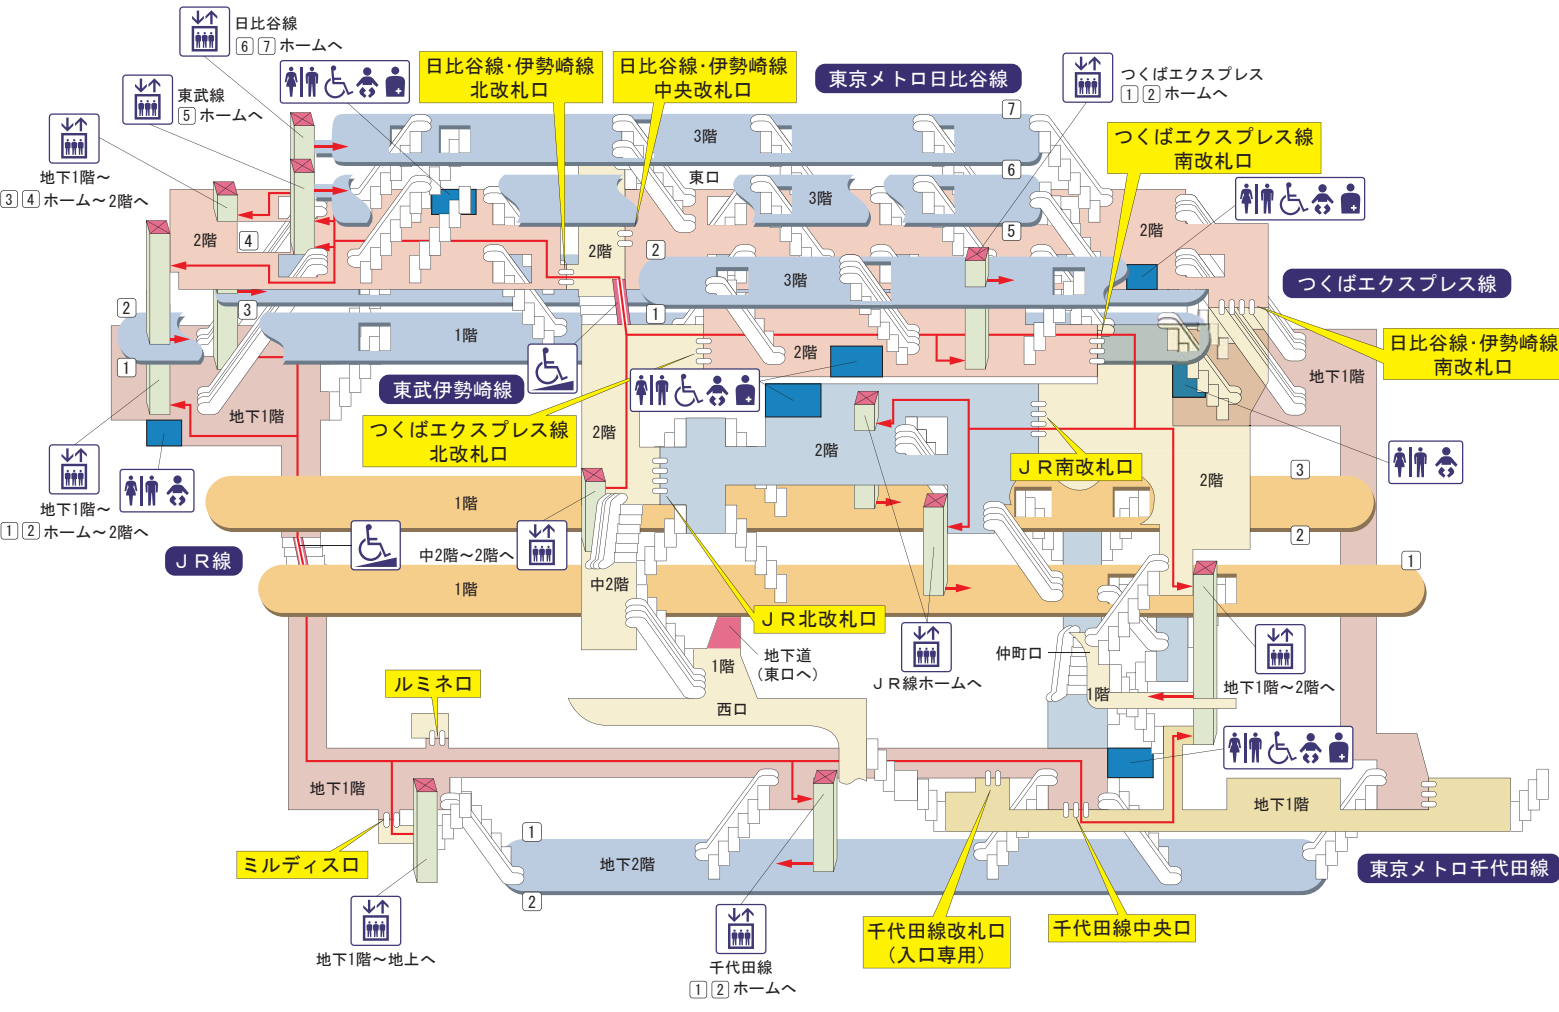

# 北千住駅

### ● 東武伊勢崎・東京メトロ日比谷線

- ① ② 伊勢崎線 [春日部・日光・鬼怒川方面]
- ③ ④ 伊勢崎線 [浅草方面]
- ⑤ 伊勢崎線 [東武動物公園方面]
- ⑥ ⑦ 日比谷線 [中目黒方面]

### ● JR線

- ① ② 常磐線(快速) [取手・土浦・成田方面]
- ② ③ 常磐線(快速)・上野東京ライン [日暮里・上野方面]

### ● 東京メトロ千代田線

- ① 千代田線 [大手町・代々木上原方面]
- ② 千代田線・常磐線(各駅停車) [綾瀬・我孫子・取手方面]

○ エレベーターご利用時間は変更になる場合があります。

バリアフリー経路	私鉄ホーム
エレベータ	JRホーム
トイレ	コンコース(改札外)
私鉄コンコース(改札内)	JRコンコース(改札内)