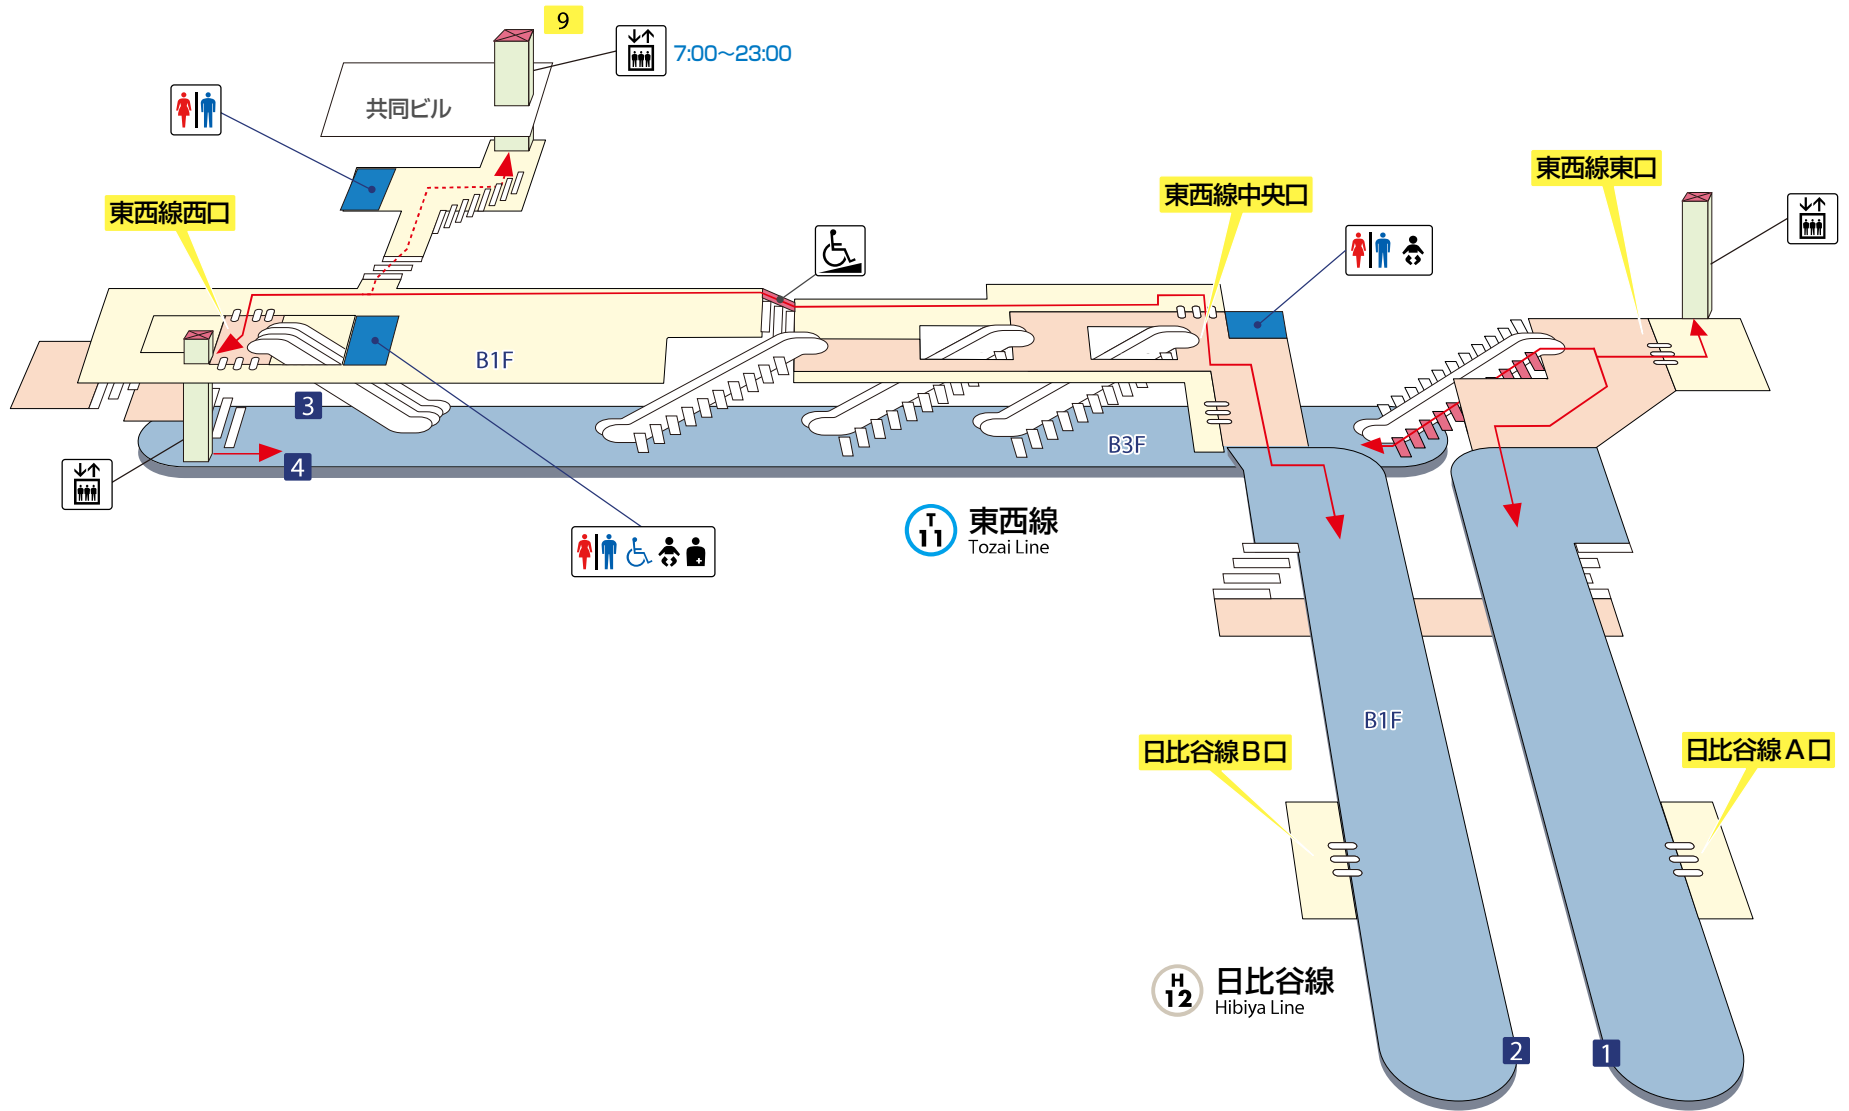

茅場町駅

Kayabacho Station

東京メトロ 日比谷線 H

- 1 中目黒 方面
- 2 北千住 方面

東京メトロ 東西線 T

- 3 西船橋 方面
- 4 中野 方面

バリアフリー移動経路	スロープ	JR 線	私鉄線
エレベーター	階段	改札外	改札外
エスカレーター	トイレ	改札内	改札内
		ホーム	ホーム