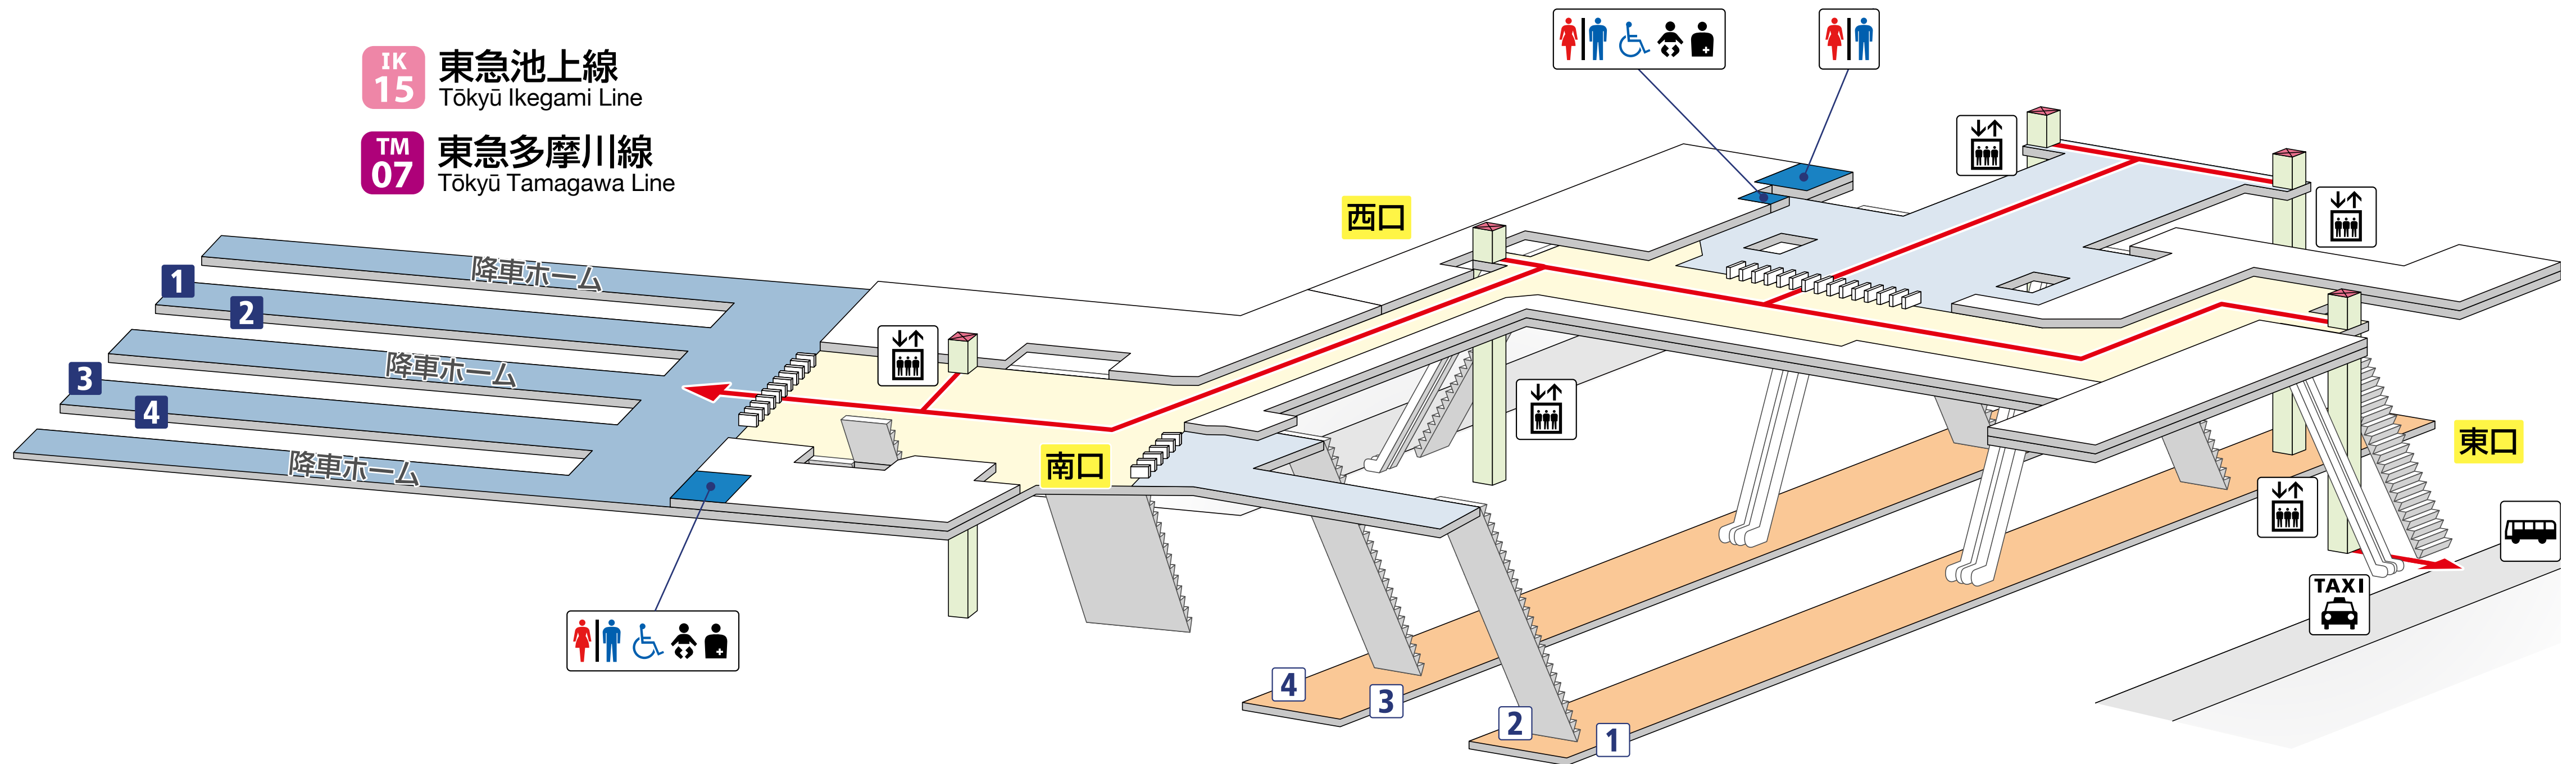

蒲田駅

Kamata Station

IK 15 東急池上線
Tōkyū Ikegami Line

TM 07 東急多摩川線
Tōkyū Tamagawa Line

JR京浜東北線
Keihin-Tōhoku Line

JR 京浜東北線

1 2 横浜・大船 方面
3 4 東京・大宮 方面

東急池上線 **IK**

1 2 五反田 方面

東急多摩川線 **TM**

3 4 多摩川 方面

バリアフリー移動経路	スロープ	JR 線	私鉄線
エレベーター	階段	改札外	改札外
エスカレーター	トイレ	改札内	改札内
		ホーム	ホーム