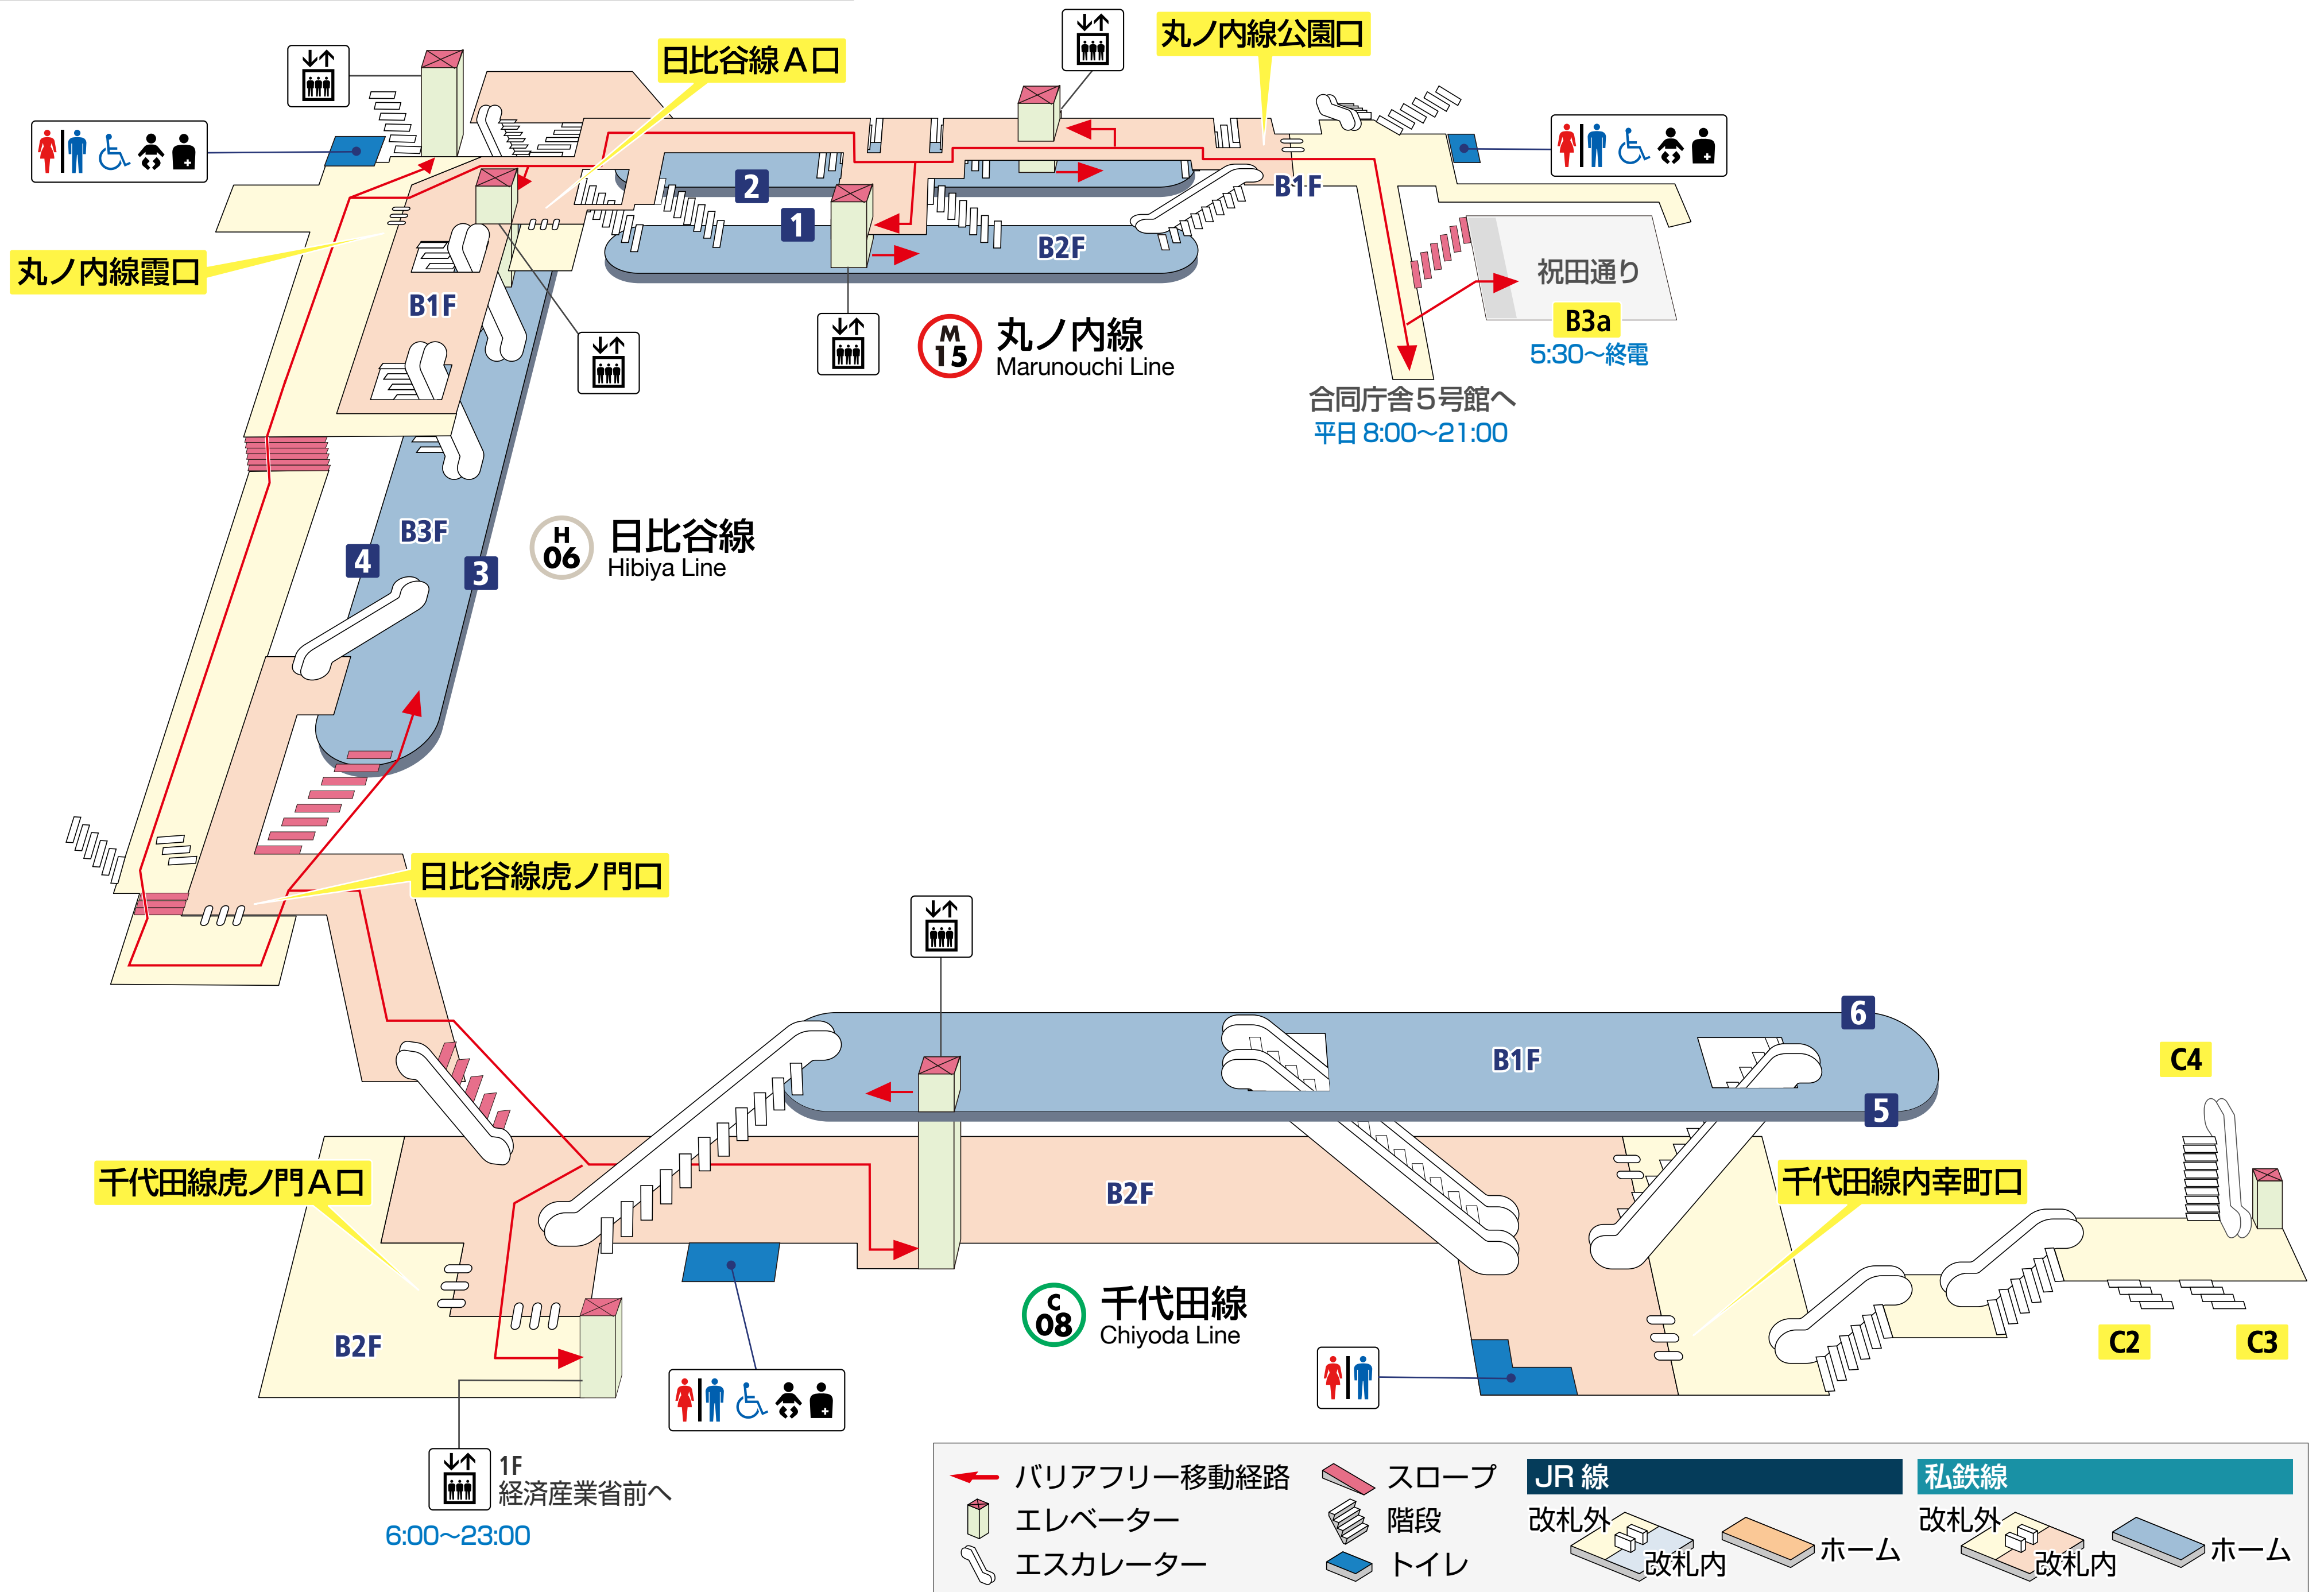

# 霞ヶ関駅

Kasumigaseki Station

東京メトロ 丸ノ内線 (M)

- 1 新宿・荻窪 方面
- 2 池袋 方面

東京メトロ 日比谷線 (H)

- 3 中目黒 方面
- 4 北千住 方面

東京メトロ 千代田線 (C)

- 5 代々木上原 方面
- 6 綾瀬 方面

|              |      |      |     |
|--------------|------|------|-----|
| ← バリアフリー移動経路 | スロープ | JR 線 | 私鉄線 |
| エレベーター       | 階段   | 改札外  | 改札外 |
| エスカレーター      | トイレ  | 改札内  | 改札内 |
|              |      | ホーム  | ホーム |