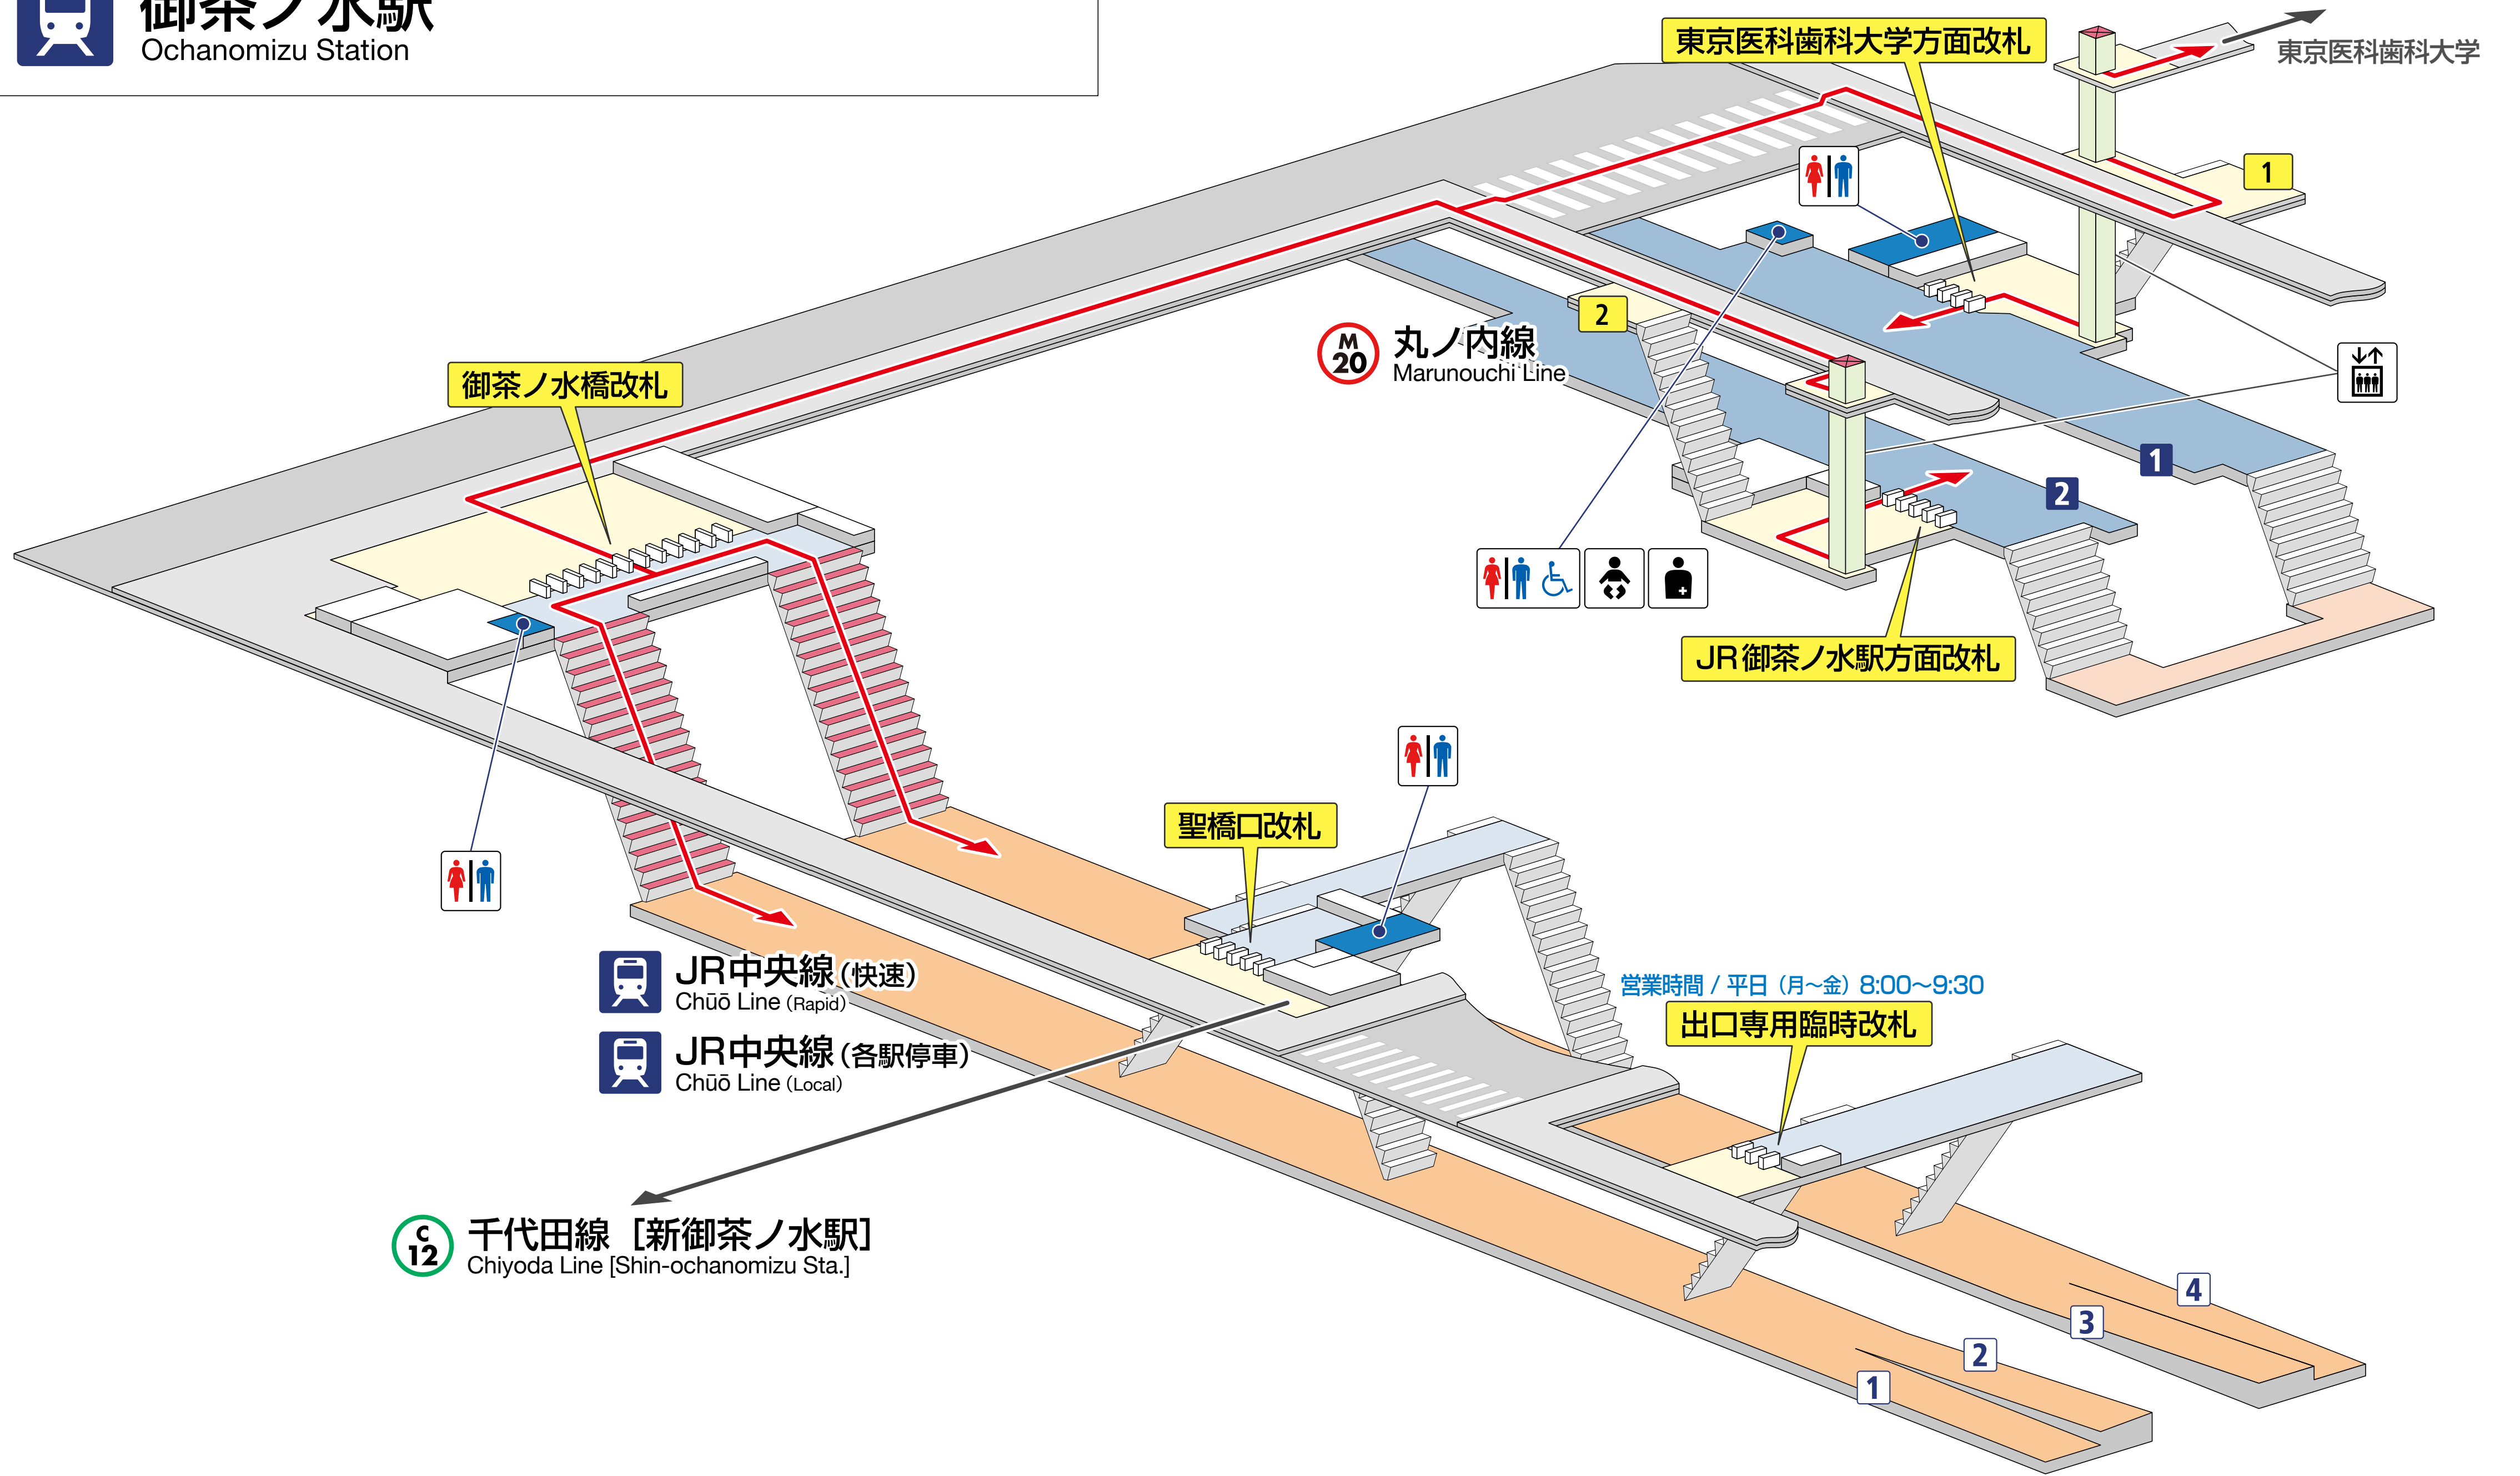

御茶ノ水駅

Ochanomizu Station

JR中央線 (快速)
Chūō Line (Rapid)

JR中央線 (各駅停車)
Chūō Line (Local)

千代田線 [新御茶ノ水駅]
Chiyoda Line [Shin-ochanomizu Sta.]

営業時間 / 平日 (月~金) 8:00~9:30

出口専用臨時改札

JR 中央線 (快速)
1 新宿・立川・高尾 方面
4 東京 方面

JR 中央線 (各駅停車)
2 新宿・中野・三鷹 方面
3 錦糸町・船橋・千葉 方面

東京メトロ 丸ノ内線 (M)
1 銀座・新宿・荻窪 方面
2 茗荷谷・池袋 方面

バリアフリー移動経路	スロープ	JR 線	私鉄線
エレベーター	階段	改札外	改札外
エスカレーター	トイレ	改札内	改札内
		ホーム	ホーム