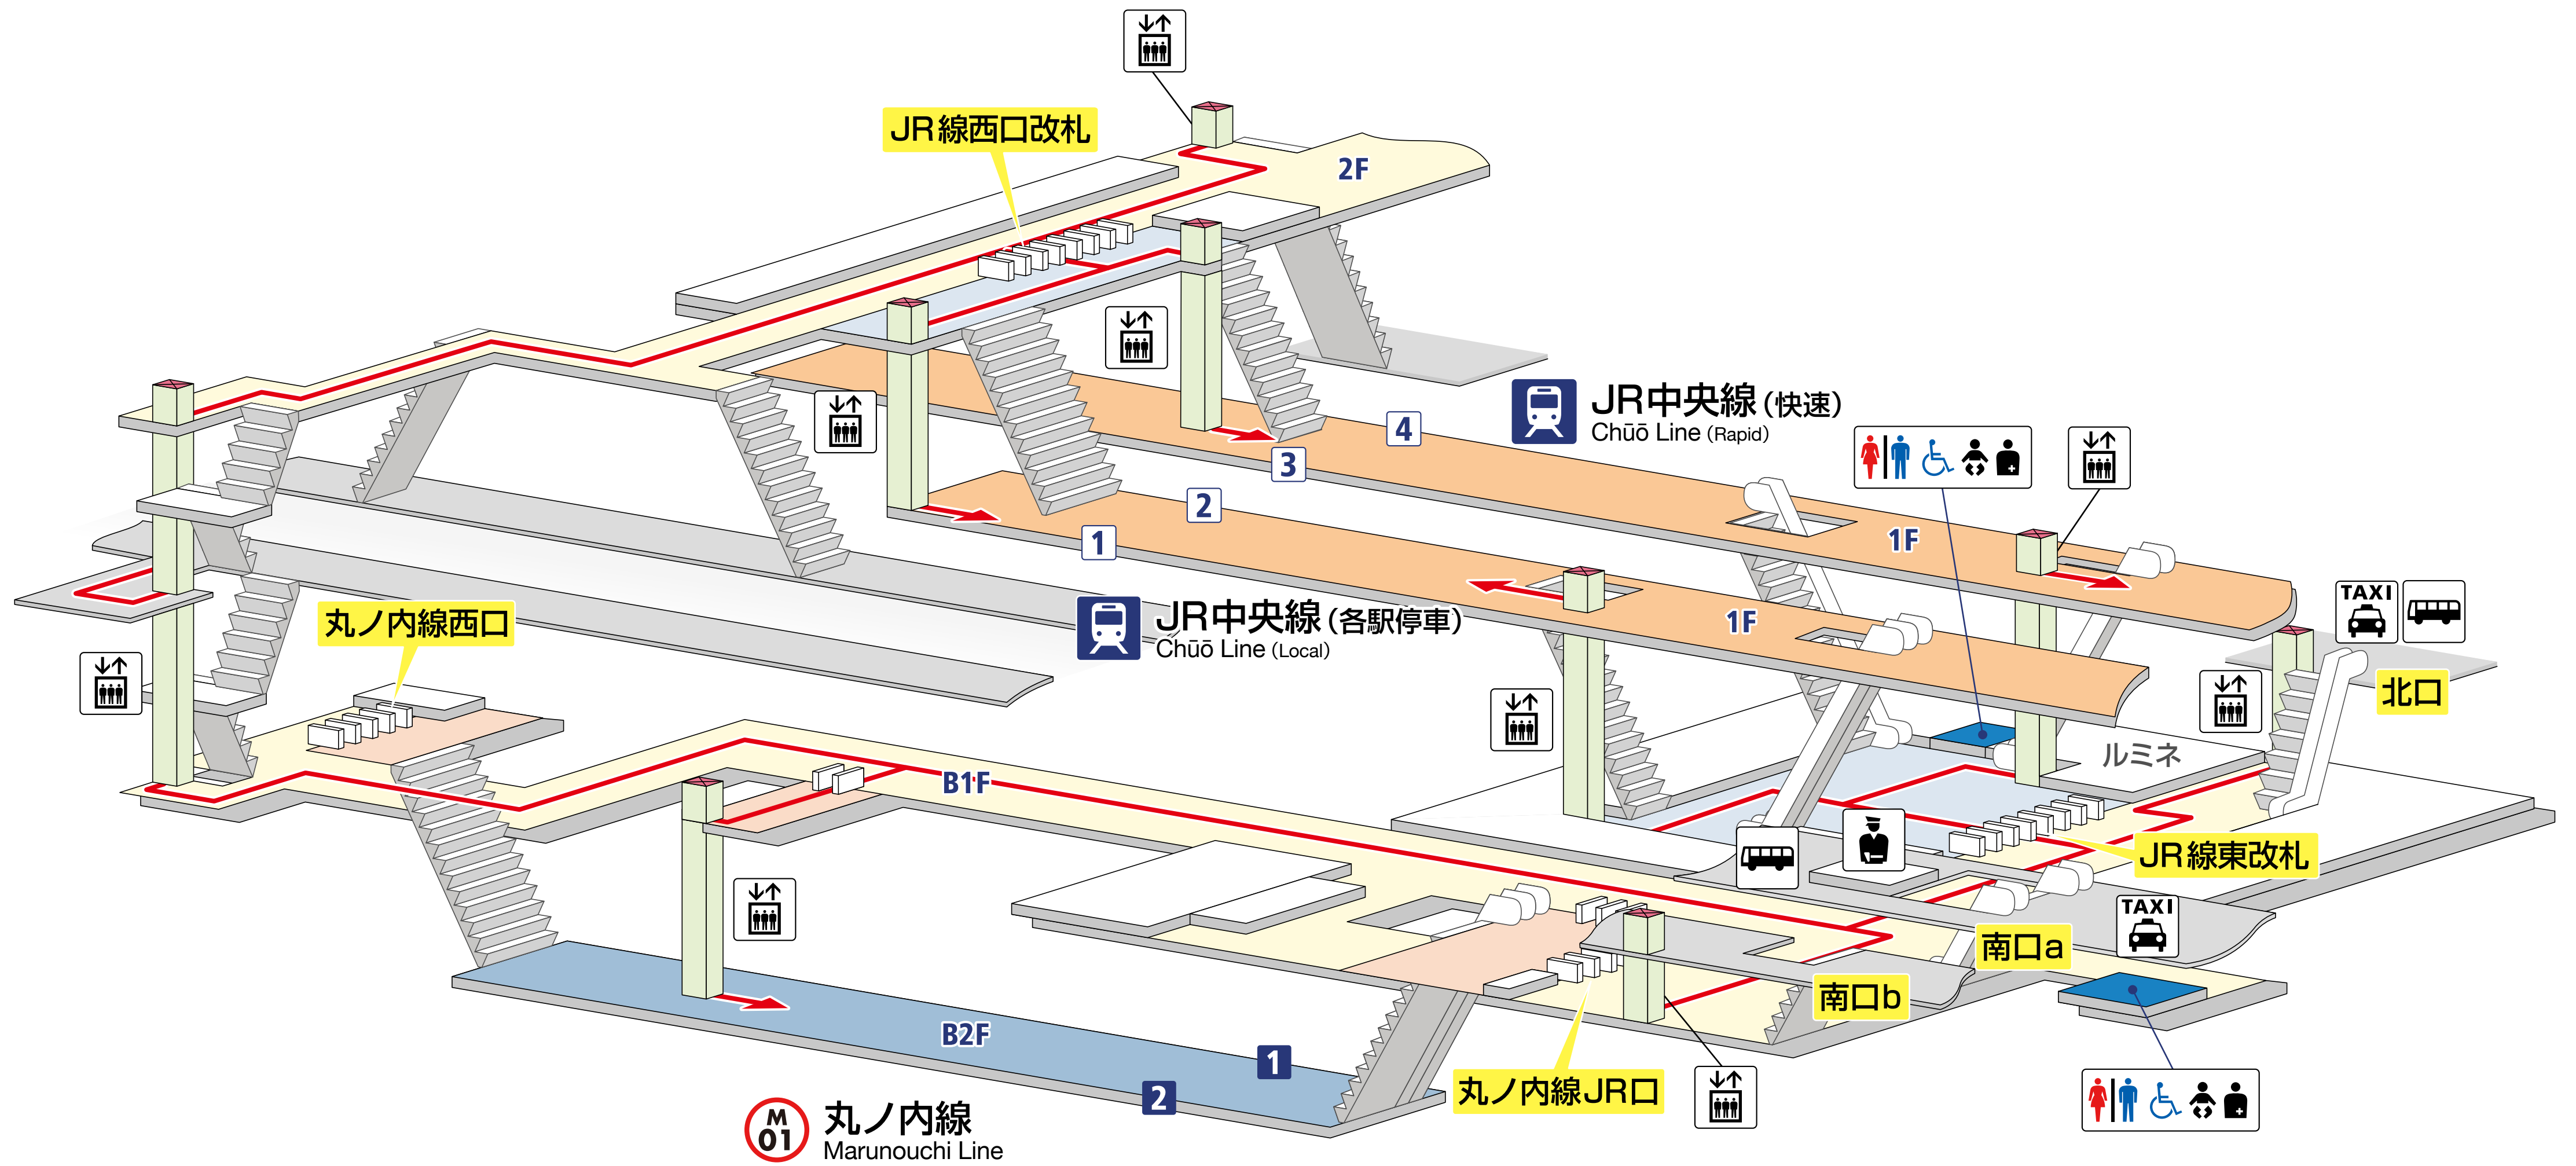

# 荻窪駅

Ogikubo Station

**JR 中央線 (快速)**

- 3 立川・八王子・高尾 方面
- 4 中野・新宿・東京 方面

**JR 中央線 (各駅停車)**

- 1 三鷹 方面
- 2 新宿・千葉・地下鉄東西線 方面

**東京メトロ 丸ノ内線 (M)**

- 1 2 新宿・池袋 方面

← バリアフリー移動経路	エレベーター	エスカレーター	スロープ	階段	トイレ	<b>JR 線</b>	<b>私鉄線</b>
						改札外	改札外
						改札内	改札内
						ホーム	ホーム