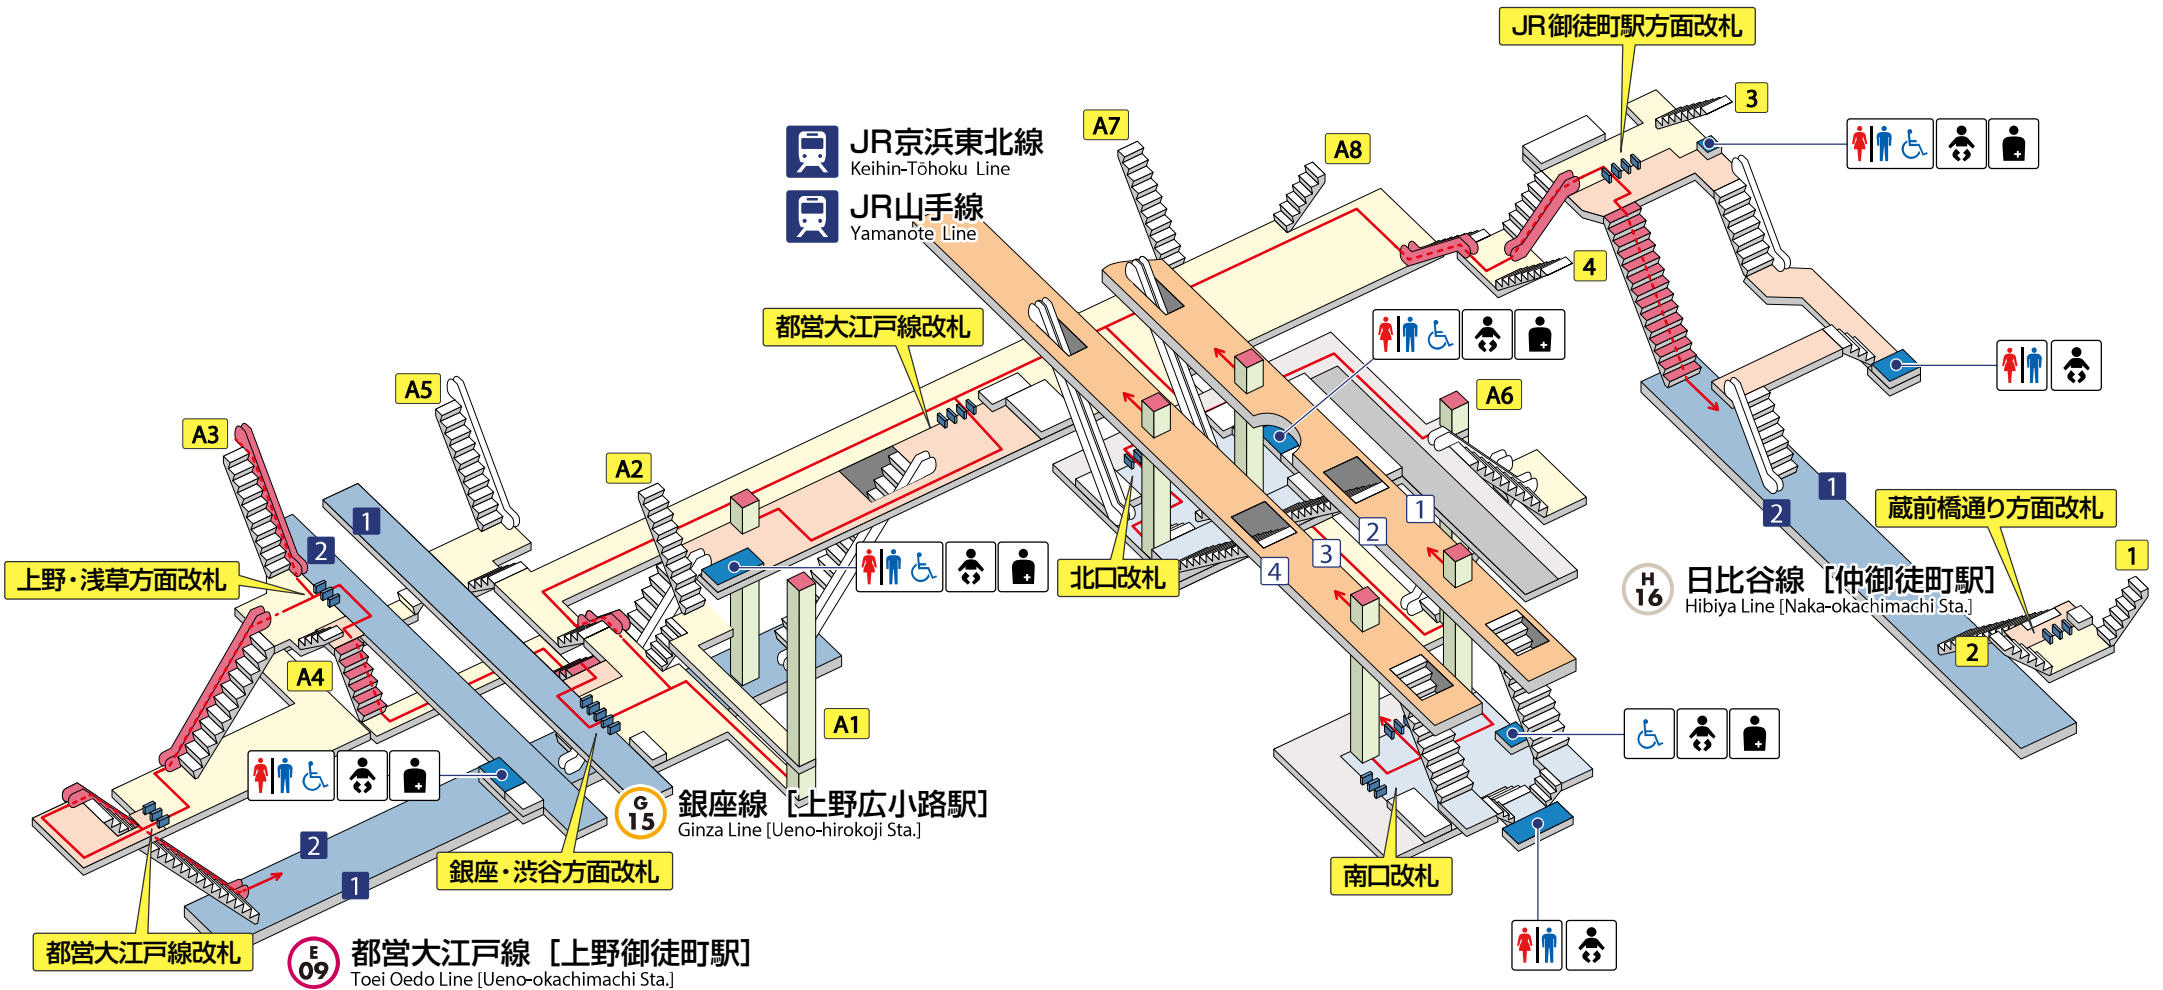

# 御徒町駅・上野御徒町駅・仲御徒町駅・上野広小路駅

Okachimachi, Ueno-okachimachi, Naka-okachimachi, Ueno-hirokoji Station

<b>都営地下鉄 大江戸線</b> <b>E</b> 1 飯田橋方面 2 両国方面	<b>東京メトロ 銀座線</b> <b>G</b> 1 渋谷方面 2 浅草方面
---	---

<b>JR 京浜東北線</b> 1 東京・横浜・大船方面 4 上野・赤羽・大宮方面	<b>JR 山手線</b> 2 東京・品川方面 3 上野・池袋方面	<b>東京メトロ 日比谷線</b> <b>H</b> 1 中目黒方面 2 北千住方面
---	---	--

赤い矢印 バリアフリー移動経路 エレベーター エスカレーター	スロープ 階段 トイレ	<b>JR 線</b> 改札外 改札内	<b>私鉄線</b> 改札外 改札内 ホーム
--------------------------------------	-------------------	---------------------------	---------------------------------