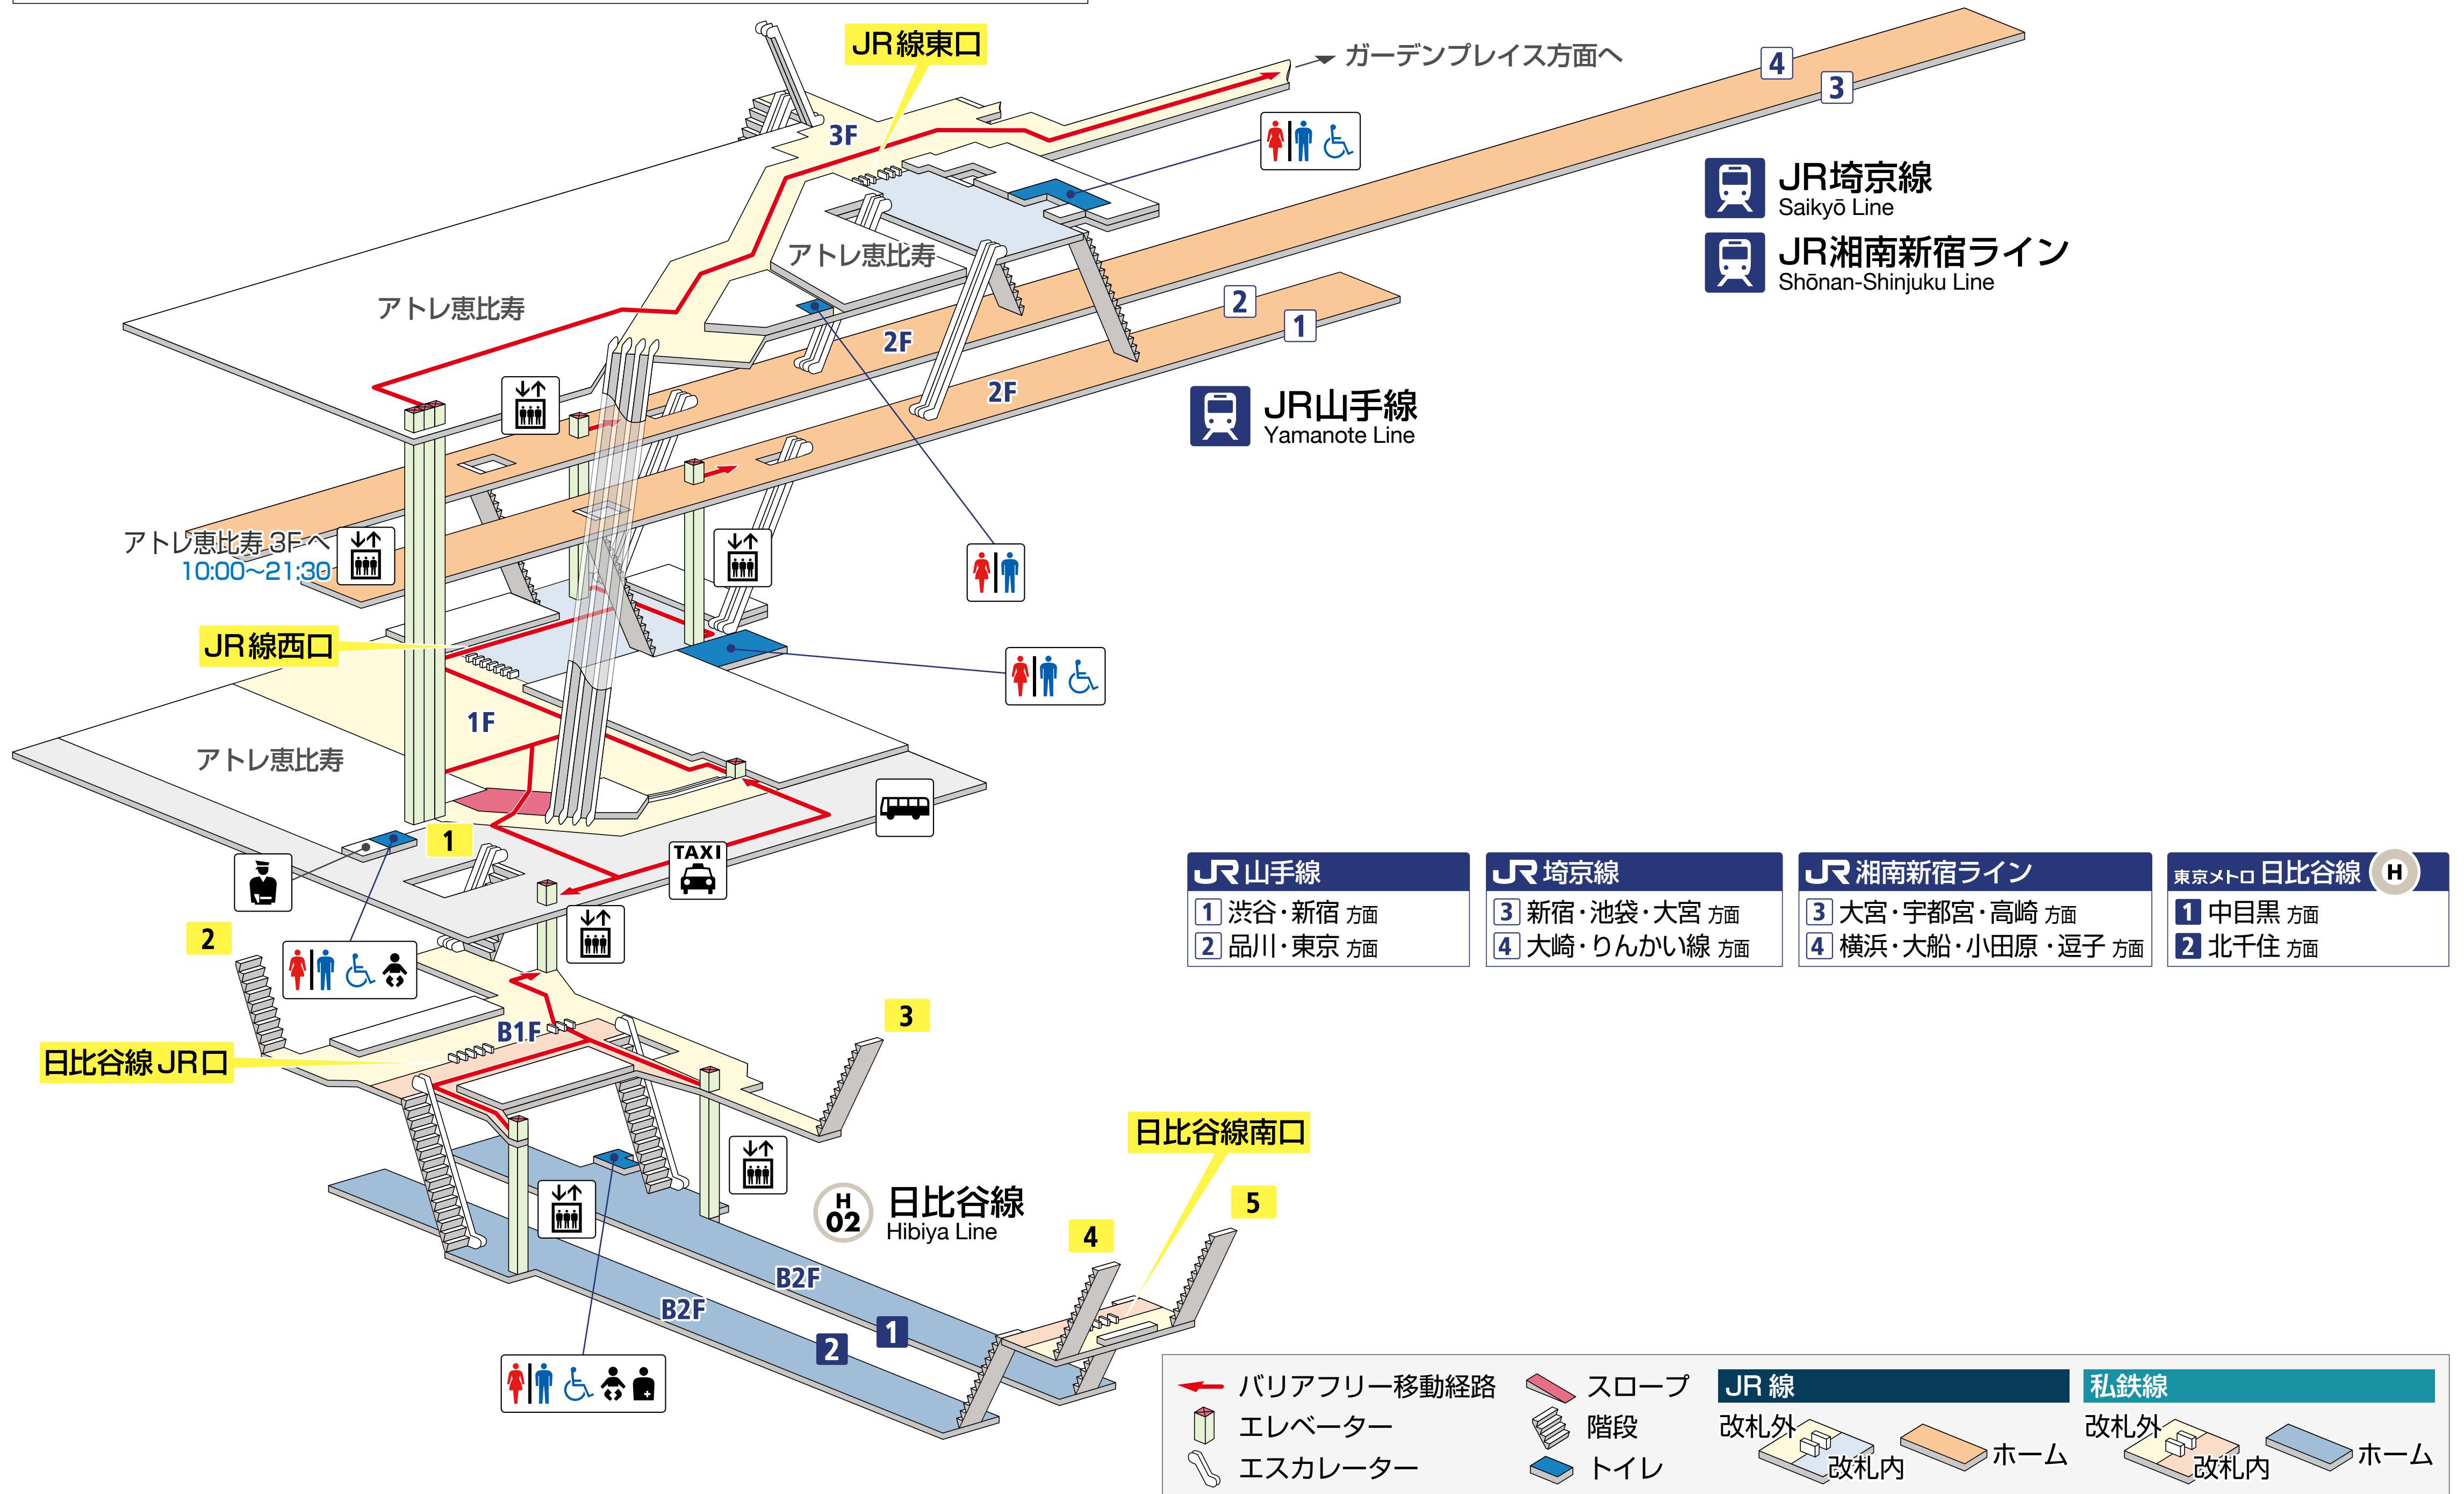

恵比寿駅

Ebisu Station

JR山手線	JR埼京線	JR湘南新宿ライン	東京メトロ日比谷線 H
<ul style="list-style-type: none"> 1 渋谷・新宿 方面 2 品川・東京 方面 	<ul style="list-style-type: none"> 3 新宿・池袋・大宮 方面 4 大崎・りんかい線 方面 	<ul style="list-style-type: none"> 3 大宮・宇都宮・高崎 方面 4 横浜・大船・小田原・逗子 方面 	<ul style="list-style-type: none"> 1 中目黒 方面 2 北千住 方面

<ul style="list-style-type: none"> バリアフリー移動経路 エレベーター エスカレーター 	<ul style="list-style-type: none"> スロープ 階段 トイレ 	<table border="1"> <tr> <th colspan="2">JR線</th> <th colspan="2">私鉄線</th> </tr> <tr> <td></td> <td></td> <td></td> <td></td> </tr> <tr> <td colspan="2" style="text-align: center;">ホーム</td> <td colspan="2" style="text-align: center;">ホーム</td> </tr> </table>	JR線		私鉄線						ホーム		ホーム	
JR線		私鉄線												
ホーム		ホーム												