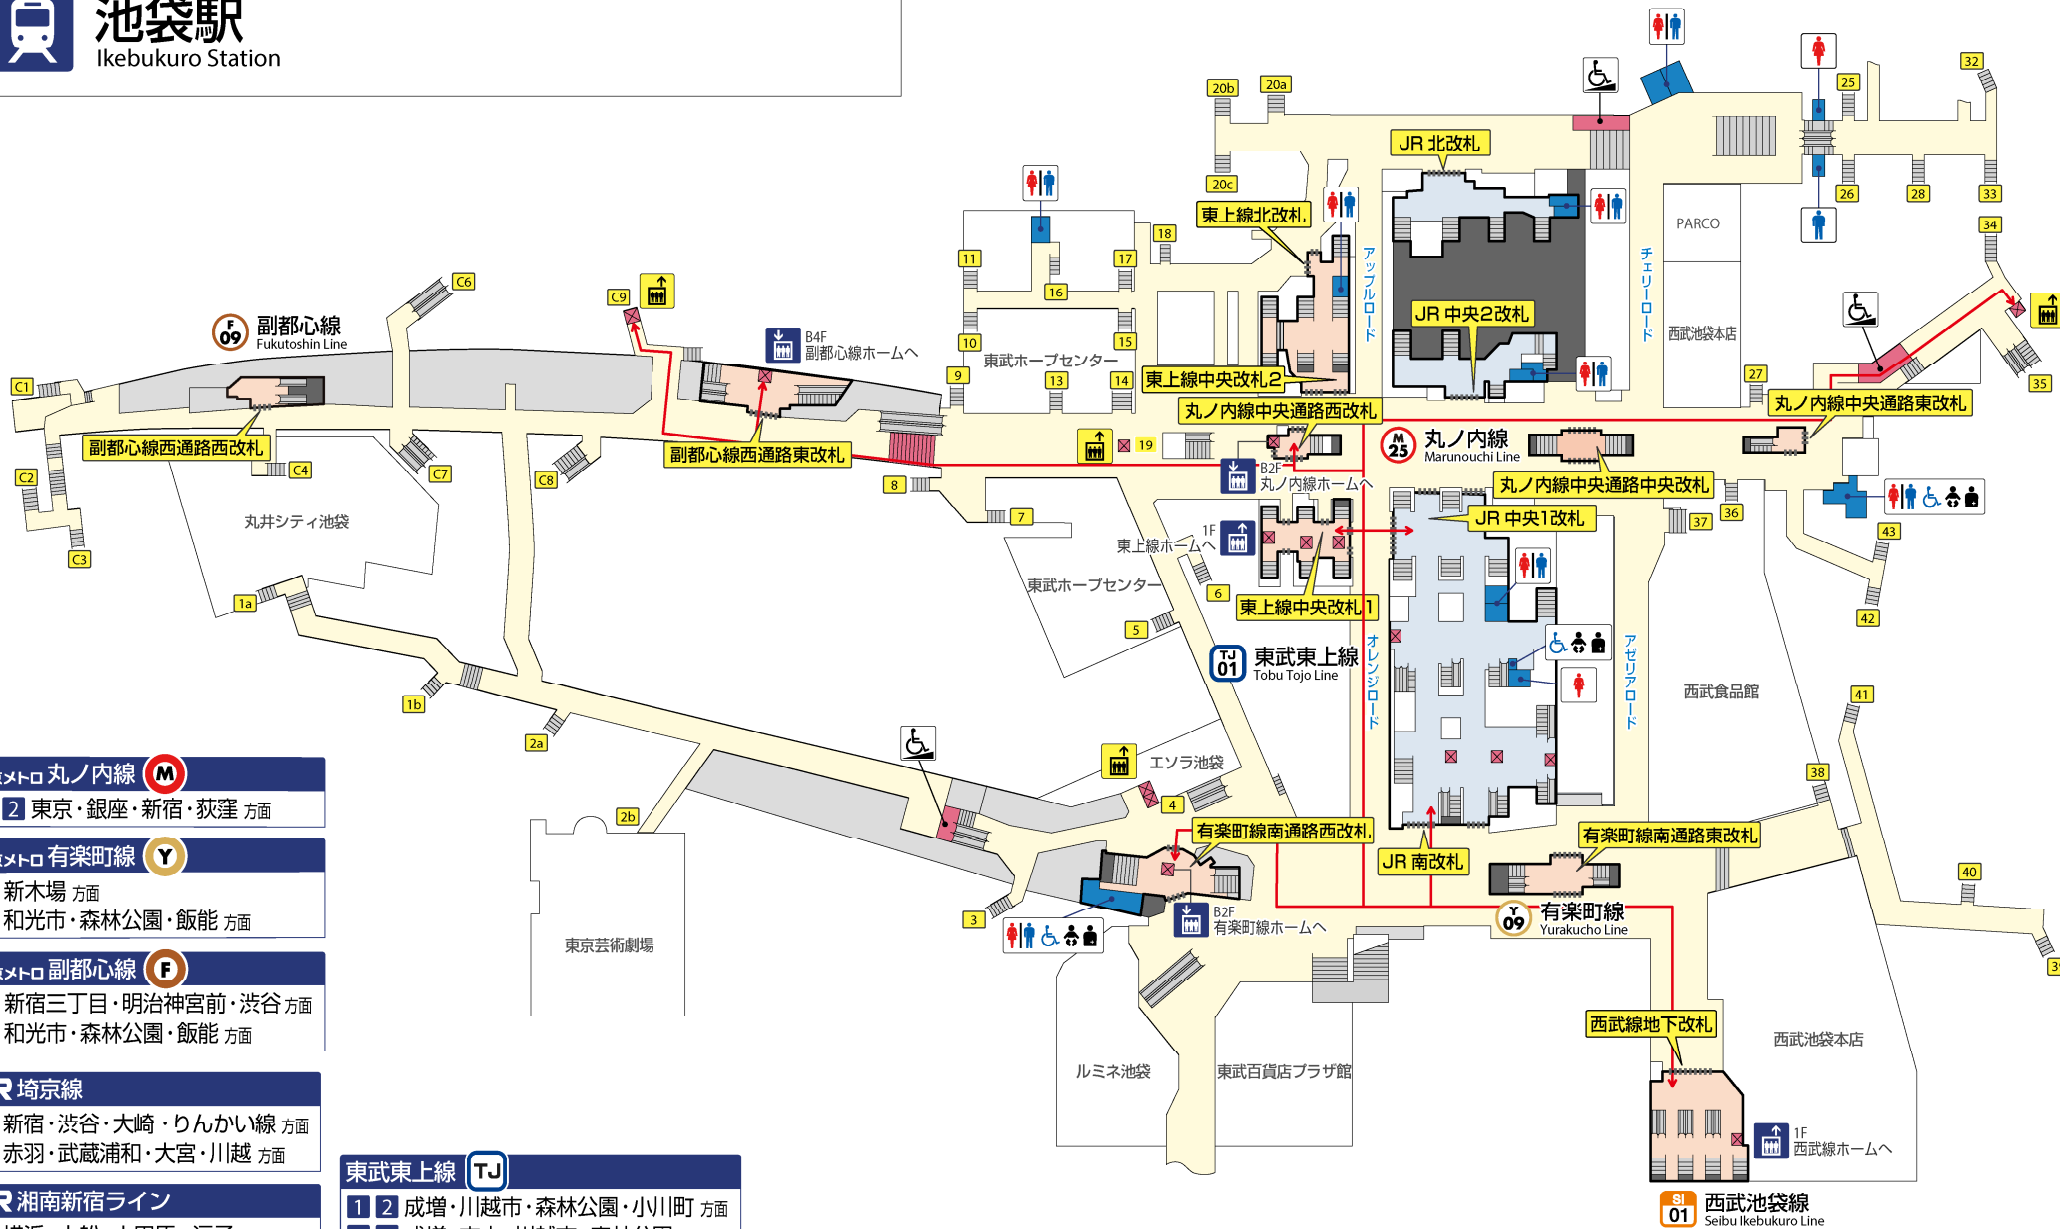

池袋駅

Ikebukuro Station

東京メトロ 丸ノ内線 **M**

1 2 東京・銀座・新宿・荻窪 方面

東京メトロ 有楽町線 **Y**

3 新木場 方面
4 和光市・森林公園・飯能 方面

東京メトロ 副都心線 **F**

5 新宿三丁目・明治神宮前・渋谷 方面
6 和光市・森林公園・飯能 方面

JR 埼京線

1 新宿・渋谷・大崎・りんかい線 方面
4 赤羽・武蔵浦和・大宮・川越 方面

JR 湘南新宿ライン

2 横浜・大船・小田原・逗子 方面
3 赤羽・大宮・高崎・宇都宮 方面

JR 山手線

5 6 新宿・渋谷・品川 方面
7 8 田端・上野・東京 方面

東武東上線 **TJ**

1 2 成増・川越市・森林公園・小川町 方面
3 4 成増・志木・川越市・森林公園 方面
5 降車専用 / TJ ライナー乗車専用

西武池袋線 **SI**

1 4 6 降車専用
2 3 5 7 所沢・飯能・西武秩父 方面

バリアフリー移動経路

- エレベーター
- エスカレーター
- スロープ
- 階段
- トイレ

JR 線

改札外
改札内

私鉄線

改札外
改札内