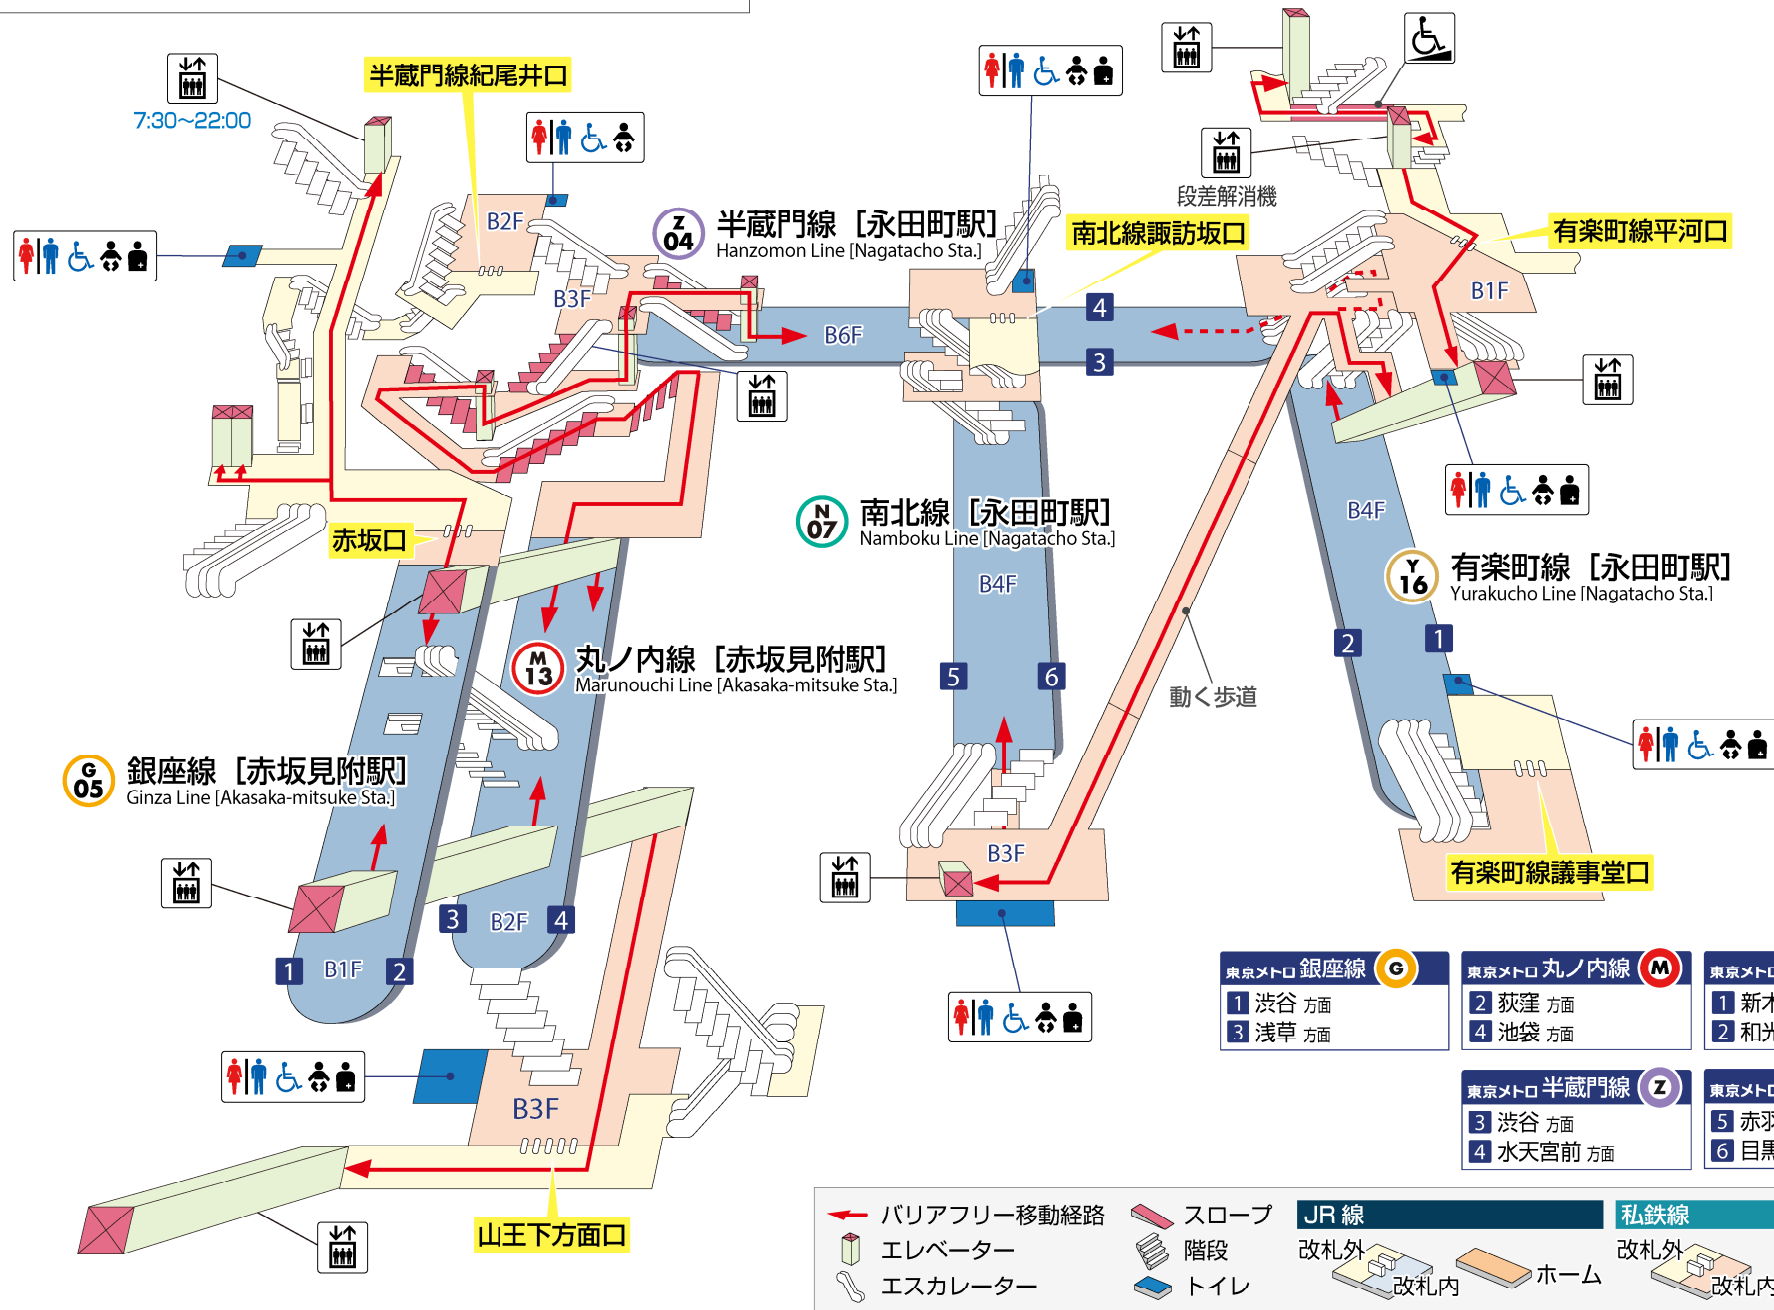

赤坂見附駅・永田町駅

Akasaka-mitsuke Station Nagatacho Station

東京メトロ 銀座線 G	
1	渋谷 方面
3	浅草 方面

東京メトロ 丸ノ内線 M	
2	荻窪 方面
4	池袋 方面

東京メトロ 有楽町線 Y	
1	新木場 方面
2	和光市 方面

東京メトロ 半蔵門線 Z	
3	渋谷 方面
4	水天宮前 方面

東京メトロ 南北線 N	
5	赤羽岩淵 方面
6	目黒 方面