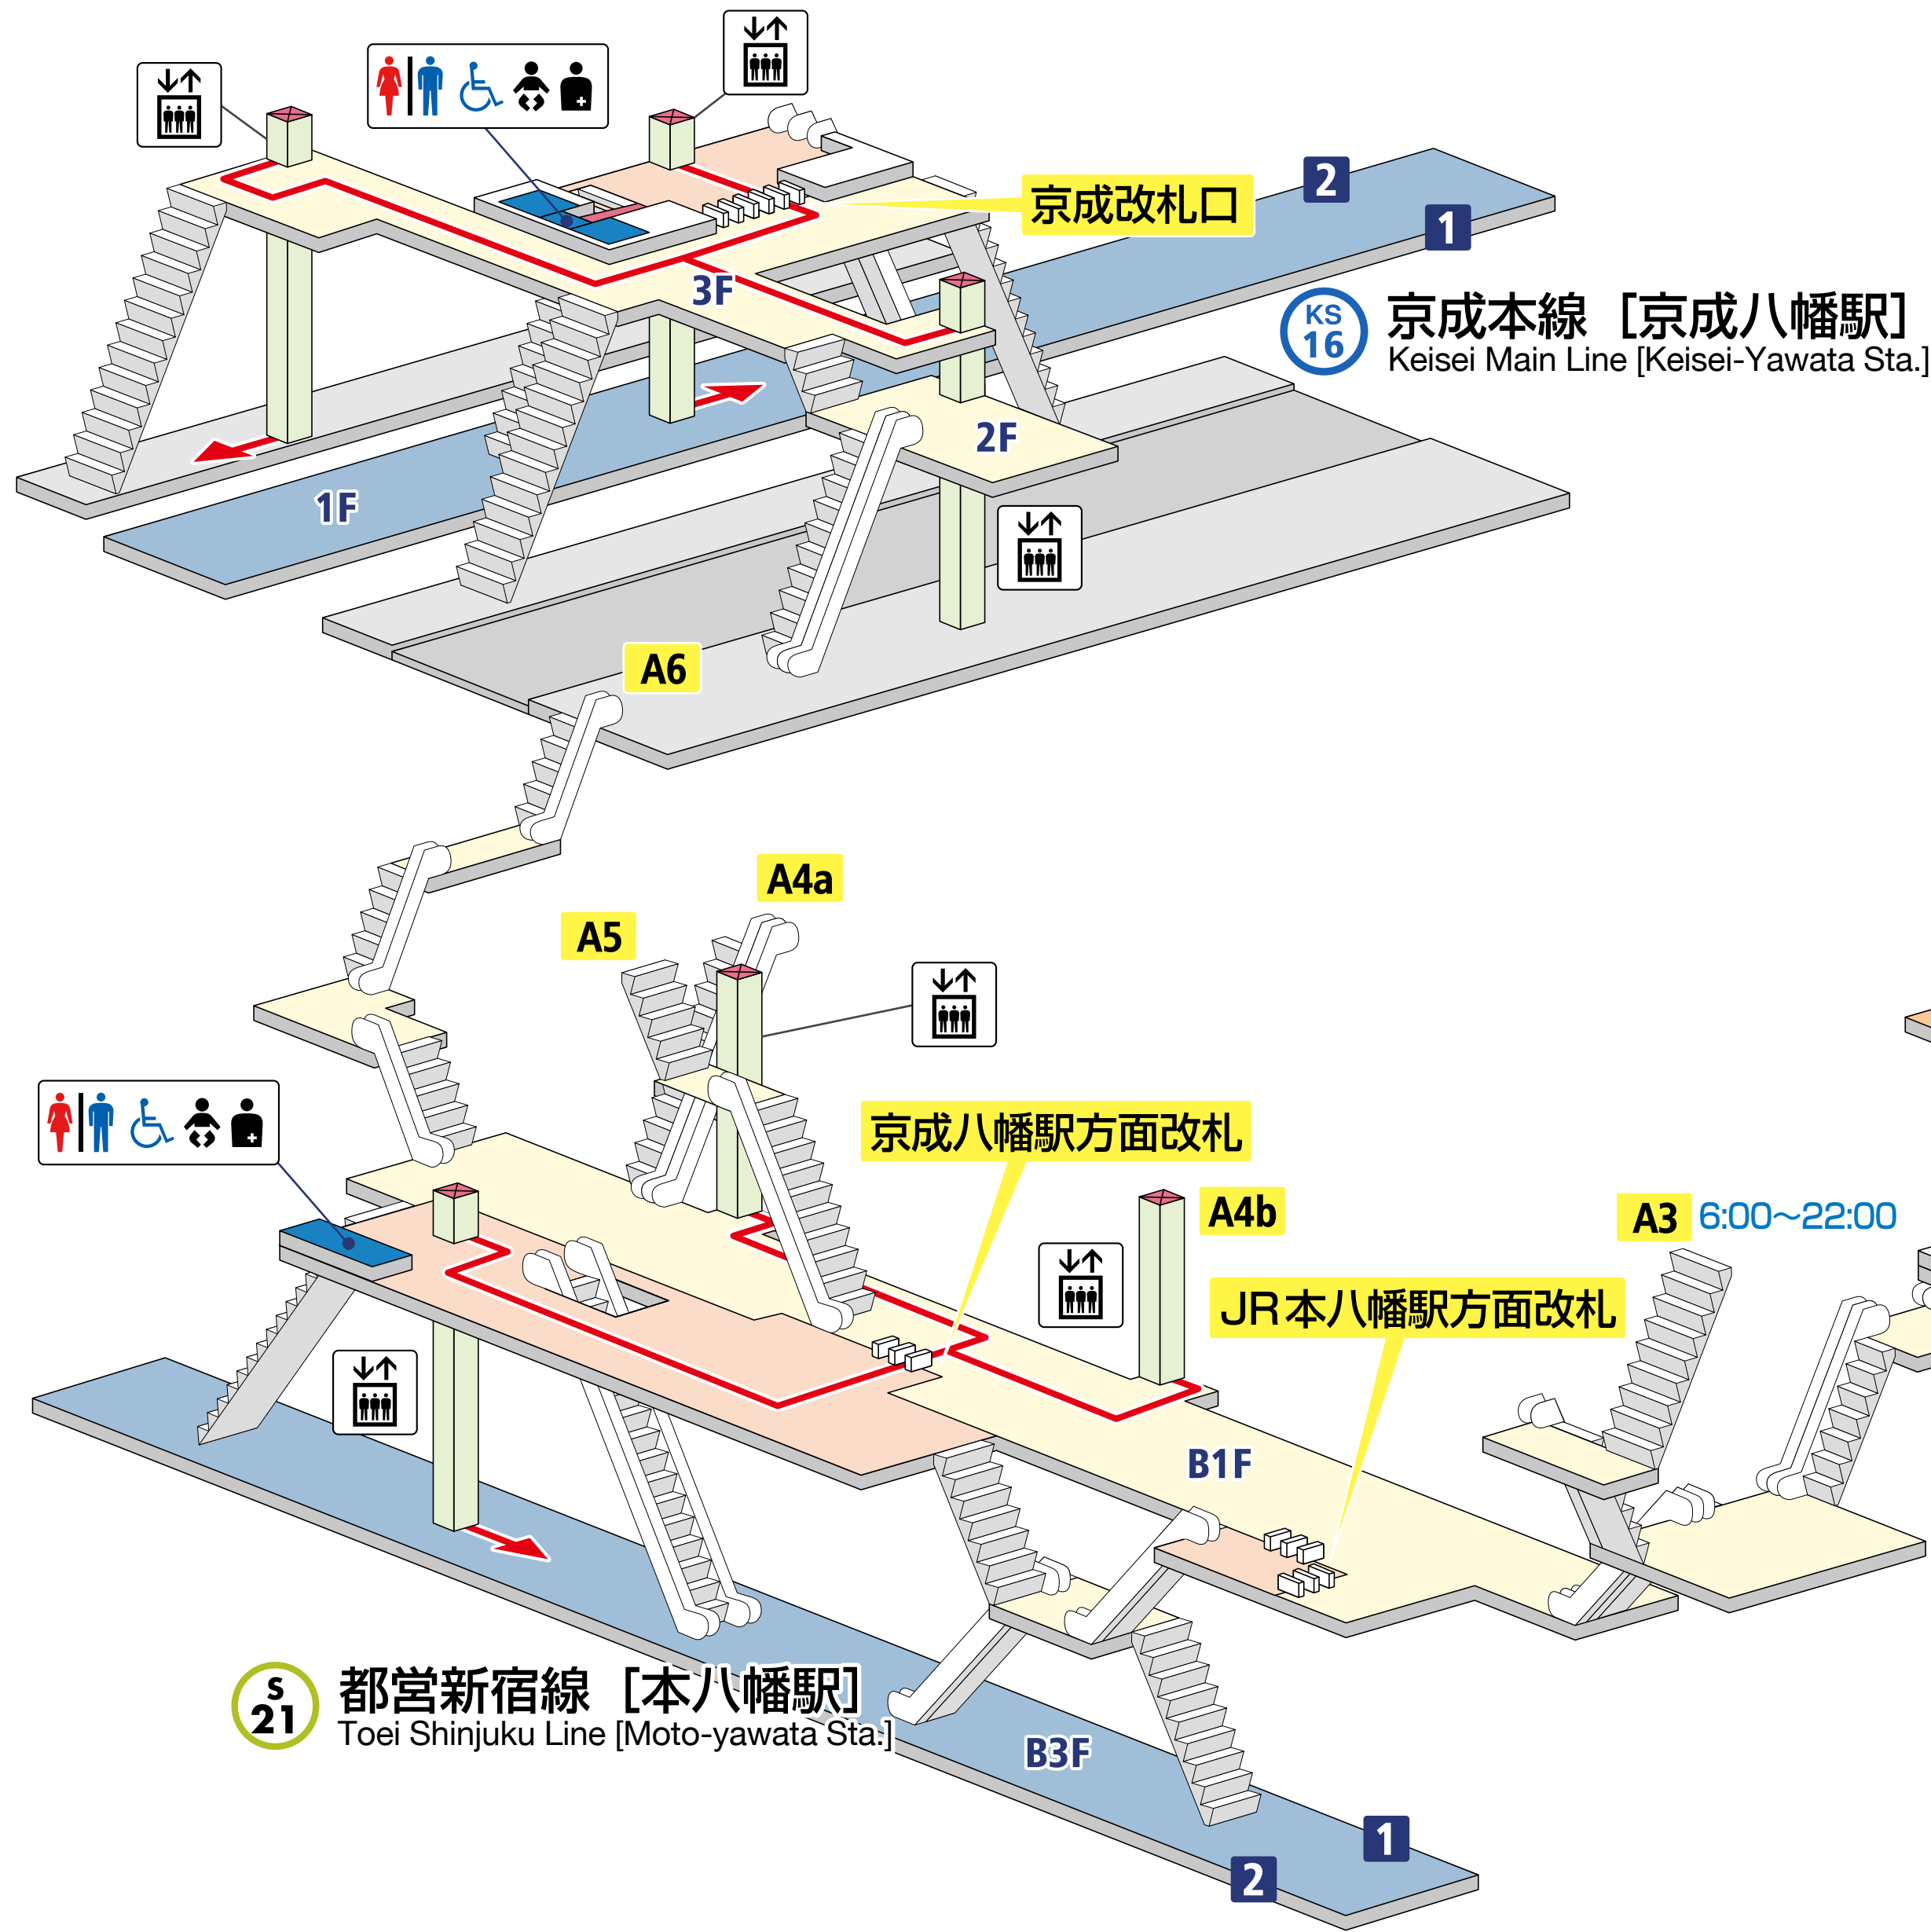

本八幡駅・京成八幡駅

Moto-Yawata Station Keisei Yawata Station

JR 総武線 (各駅停車)

1 錦糸町・秋葉原・新宿 方面

2 船橋・津田沼・千葉 方面

京成押上線 (KS)

1 京成上野・押上 方面

2 京成船橋・成田空港 方面

都営地下鉄 新宿線 (S)

1 2 新宿・京王線 方面

バリアフリー移動経路	スロープ	JR 線	私鉄線
エレベーター	階段	改札外	改札外
エスカレーター	トイレ	改札内	改札内
		ホーム	ホーム