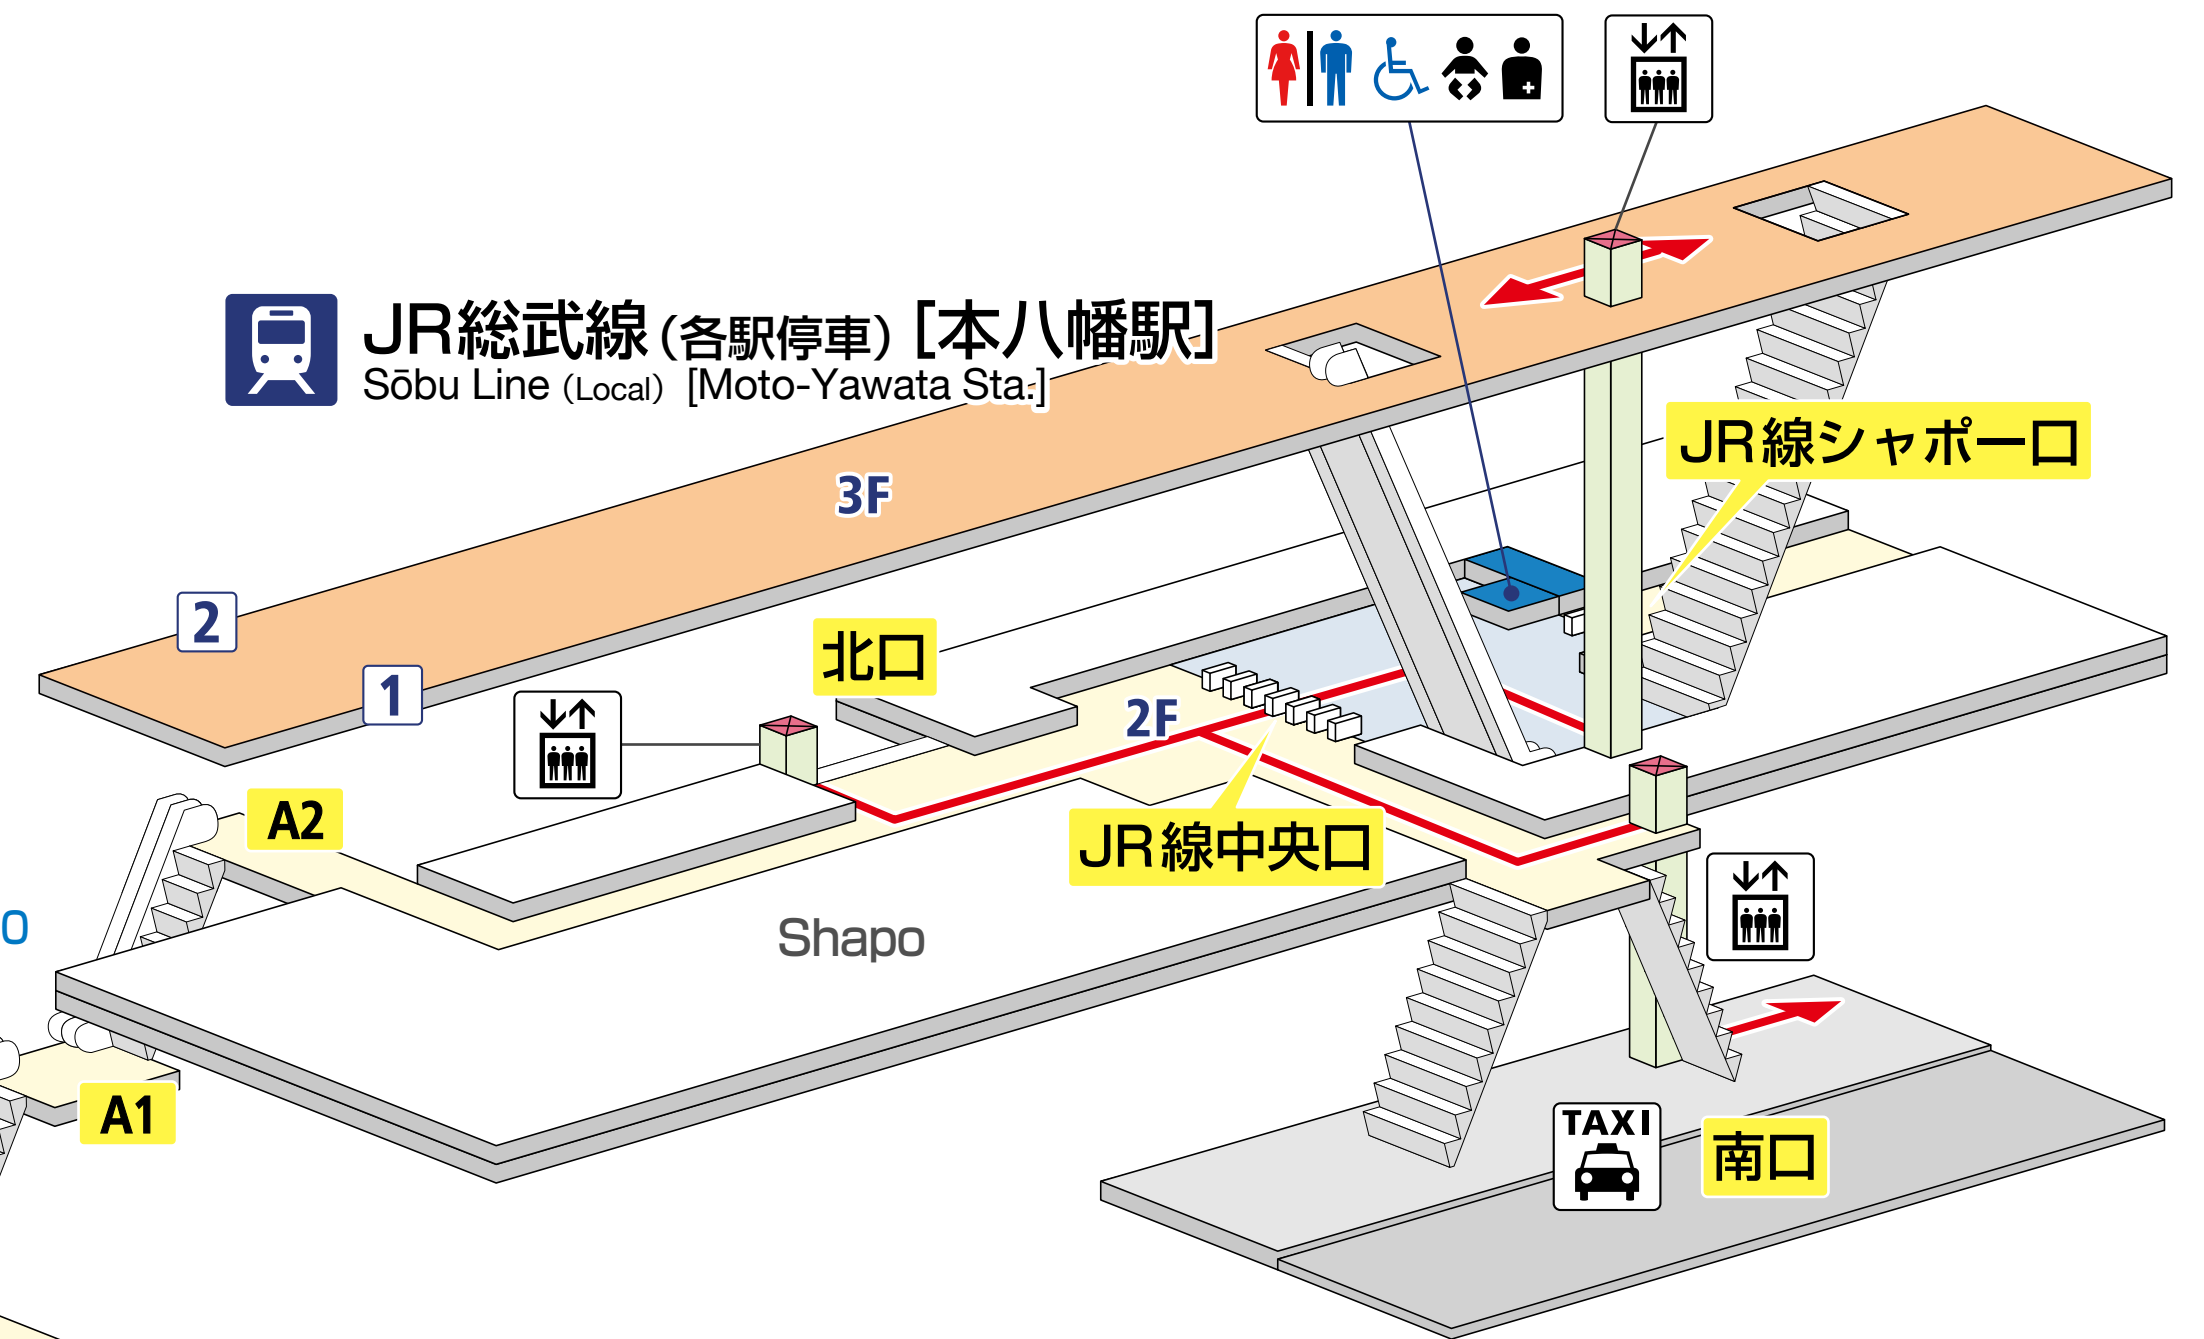

本八幡駅・京成八幡駅

Moto-Yawata Station Keisei Yawata Station

JR 総武線 (各駅停車)

1 錦糸町・秋葉原・新宿 方面

2 船橋・津田沼・千葉 方面

京成押上線 (KS)

1 京成上野・押上 方面

2 京成船橋・成田空港 方面

都営地下鉄 新宿線 (S)

1 2 新宿・京王線 方面

バリアフリー移動経路	スロープ	JR 線	私鉄線
エレベーター	階段	改札外	改札外
エスカレーター	トイレ	改札内	改札内
		ホーム	ホーム